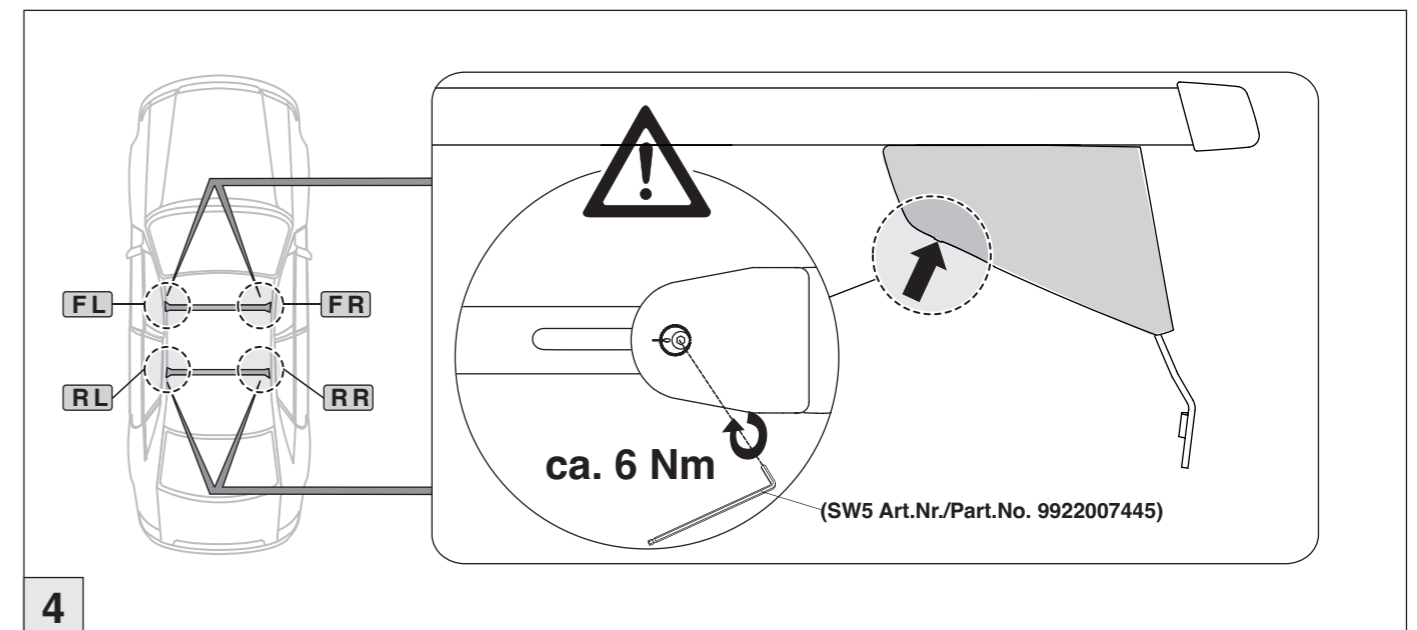

Atera SIGNO

Mercedes Benz CLA Shooting Brake (X117) 03/2015 – 07/2019
Mercedes Benz CLA Shooting Brake (X118) 07/2019 –

Mercedes Benz A-Klasse (W176)
Mercedes Benz A-Klasse (W177)
Infiniti Q30

09/2012 – 05/2018
05/2018 –
01/2016 –

INFO

1

2

Atera SIGNO

Mercedes Benz CLA Shooting Brake (X117) 03/2015 – 07/2019
Mercedes Benz CLA Shooting Brake (X118) 07/2019 –

Mercedes Benz A-Klasse (W176)
Mercedes Benz A-Klasse (W177)
Infiniti Q30

09/2012 – 05/2018
05/2018 –
01/2016 –

3

4