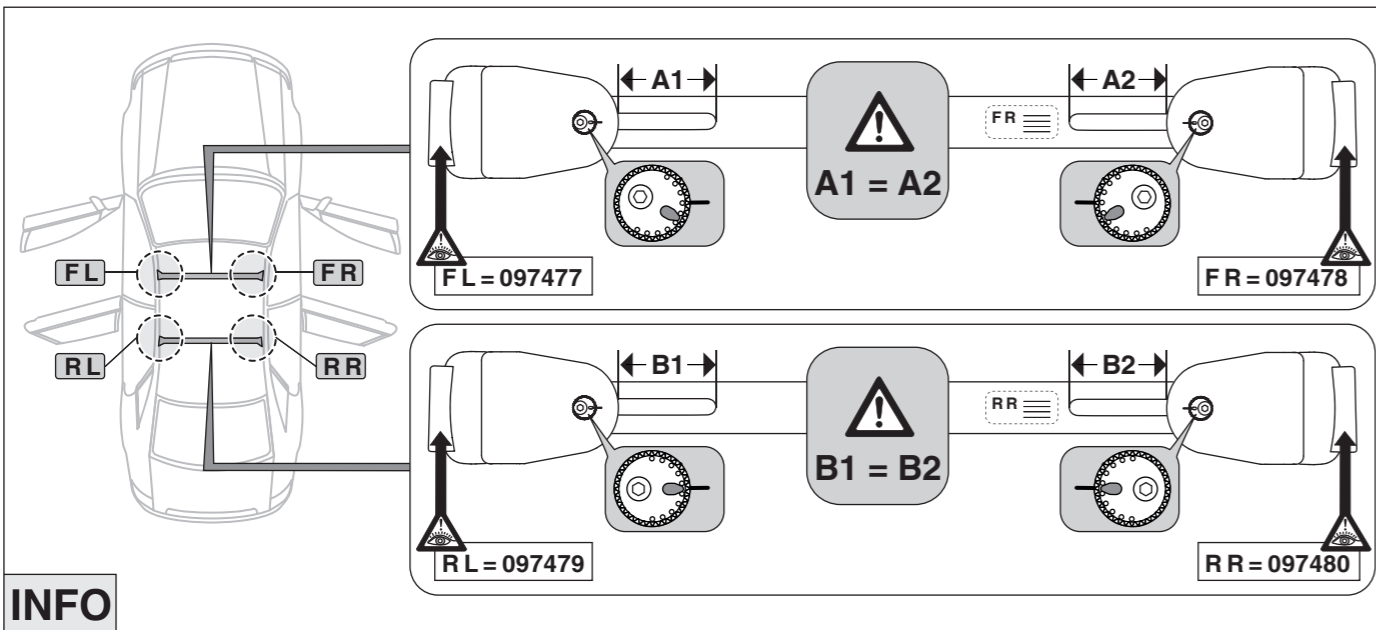

Atera SIGNO

Mercedes Benz CLA Shooting Brake (X117) 03/2015 – 07/2019
Mercedes Benz CLA Shooting Brake (X118) 07/2019 –

Mercedes Benz A-Klasse (W176)
Mercedes Benz A-Klasse (W177)
Infiniti Q30

09/2012 – 05/2018
05/2018 –
01/2016 –