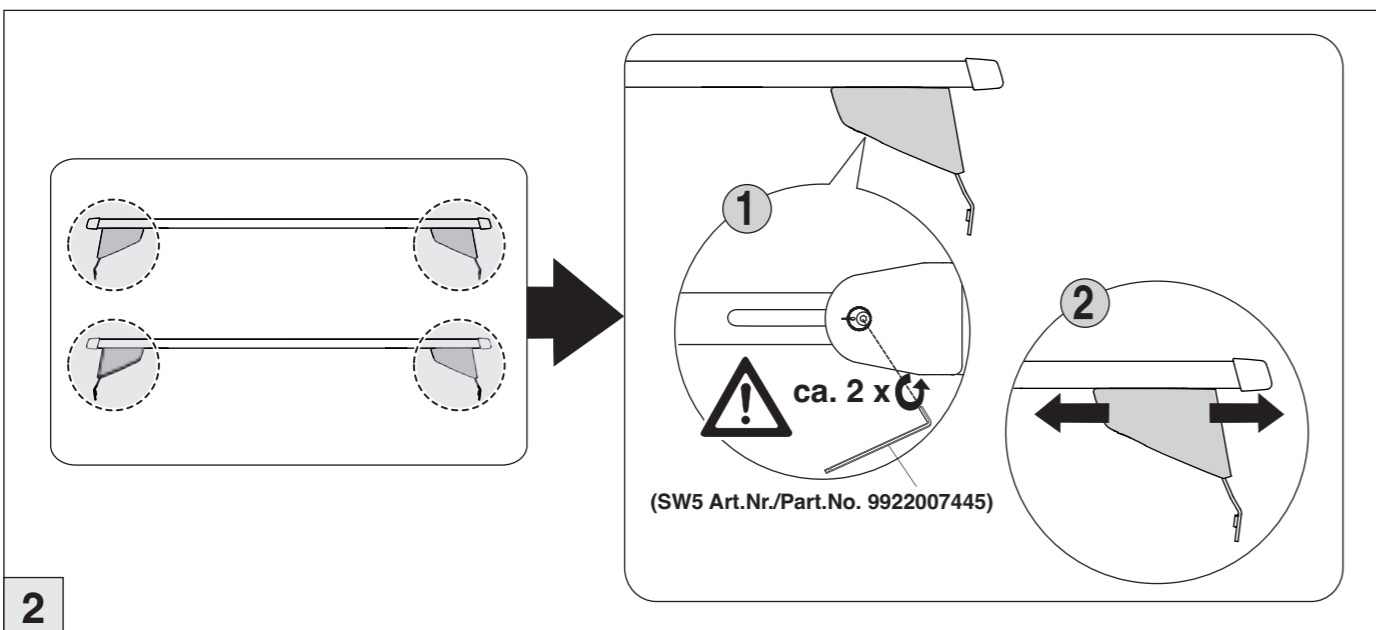

Atera SIGNO

Mercedes Benz CLA Shooting Brake (X117) 03/2015 – 07/2019
Mercedes Benz CLA Shooting Brake (X118) 07/2019 –

Mercedes Benz A-Klasse (W176)
Mercedes Benz A-Klasse (W177)
Infiniti Q30

09/2012 – 05/2018
05/2018 –
01/2016 –

INFO

1

2

Atera SIGNO

Mercedes Benz CLA Shooting Brake (X117) 03/2015 – 07/2019
Mercedes Benz CLA Shooting Brake (X118) 07/2019 –

Mercedes Benz A-Klasse (W176)
Mercedes Benz A-Klasse (W177)
Infiniti Q30

09/2012 – 05/2018
05/2018 –
01/2016 –

3

4