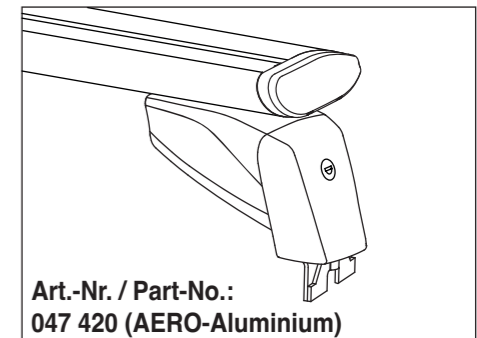

nur bei Art.Nr.: 047 420
only for part no.: 047 420
A- 8828700067
B- 9945700222
C1- 8828700062
C2- 8828700063

1- 9945700090
2- 9919700062
3- 9945700105
4- 9912700051
5- 9918701344
6- 9918701357
7- 9910700004
8- 9908700044
9- 9912005668
10- 9908700356
11- 9908700010
12- 9918701345
13a- 9949700695 (097477)
13b- 9949700696 (097478)
13c- 9949700697 (097479)
13d- 9949700698 (097480)