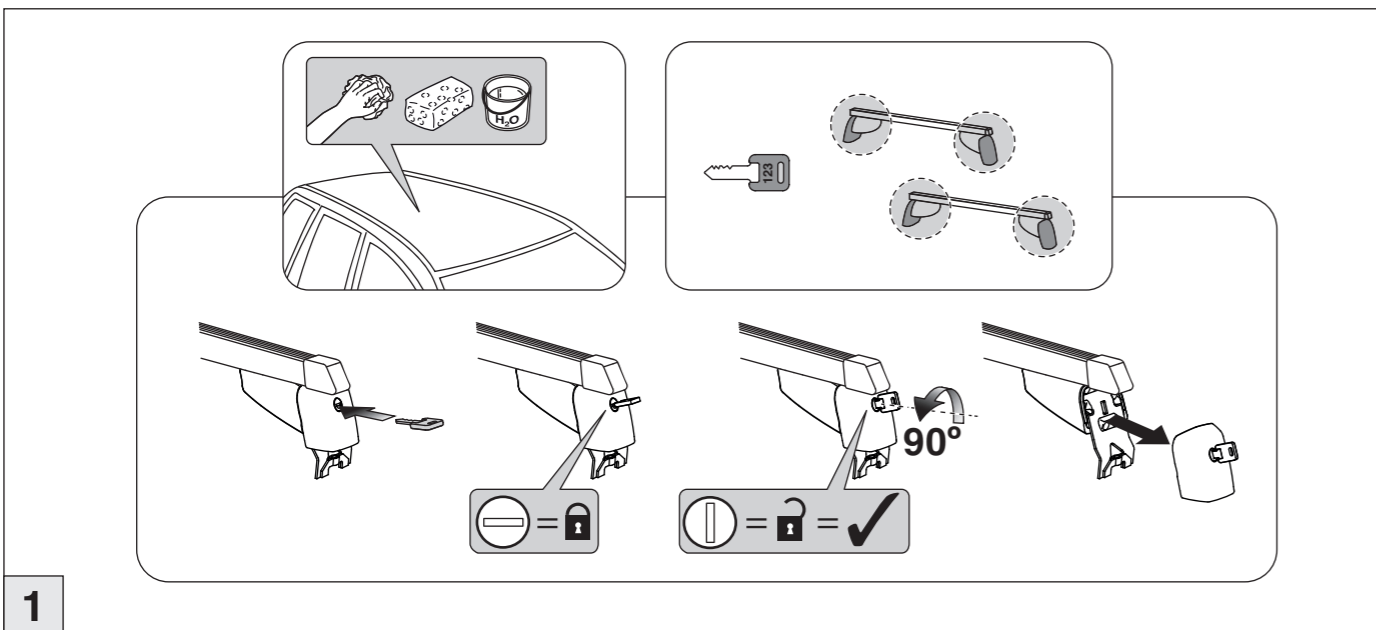

Atera SIGNO

Mercedes Benz CLA Shooting Brake (X117) 03/2015 – 07/2019
Mercedes Benz CLA Shooting Brake (X118) 07/2019 –

Mercedes Benz A-Klasse (W176)
Mercedes Benz A-Klasse (W177)
Infiniti Q30

09/2012 – 05/2018
05/2018 –
01/2016 –

INFO

1

2

Atera SIGNO

Mercedes Benz CLA Shooting Brake (X117) 03/2015 – 07/2019
Mercedes Benz CLA Shooting Brake (X118) 07/2019 –

Mercedes Benz A-Klasse (W176)
Mercedes Benz A-Klasse (W177)
Infiniti Q30

09/2012 – 05/2018
05/2018 –
01/2016 –

3

4