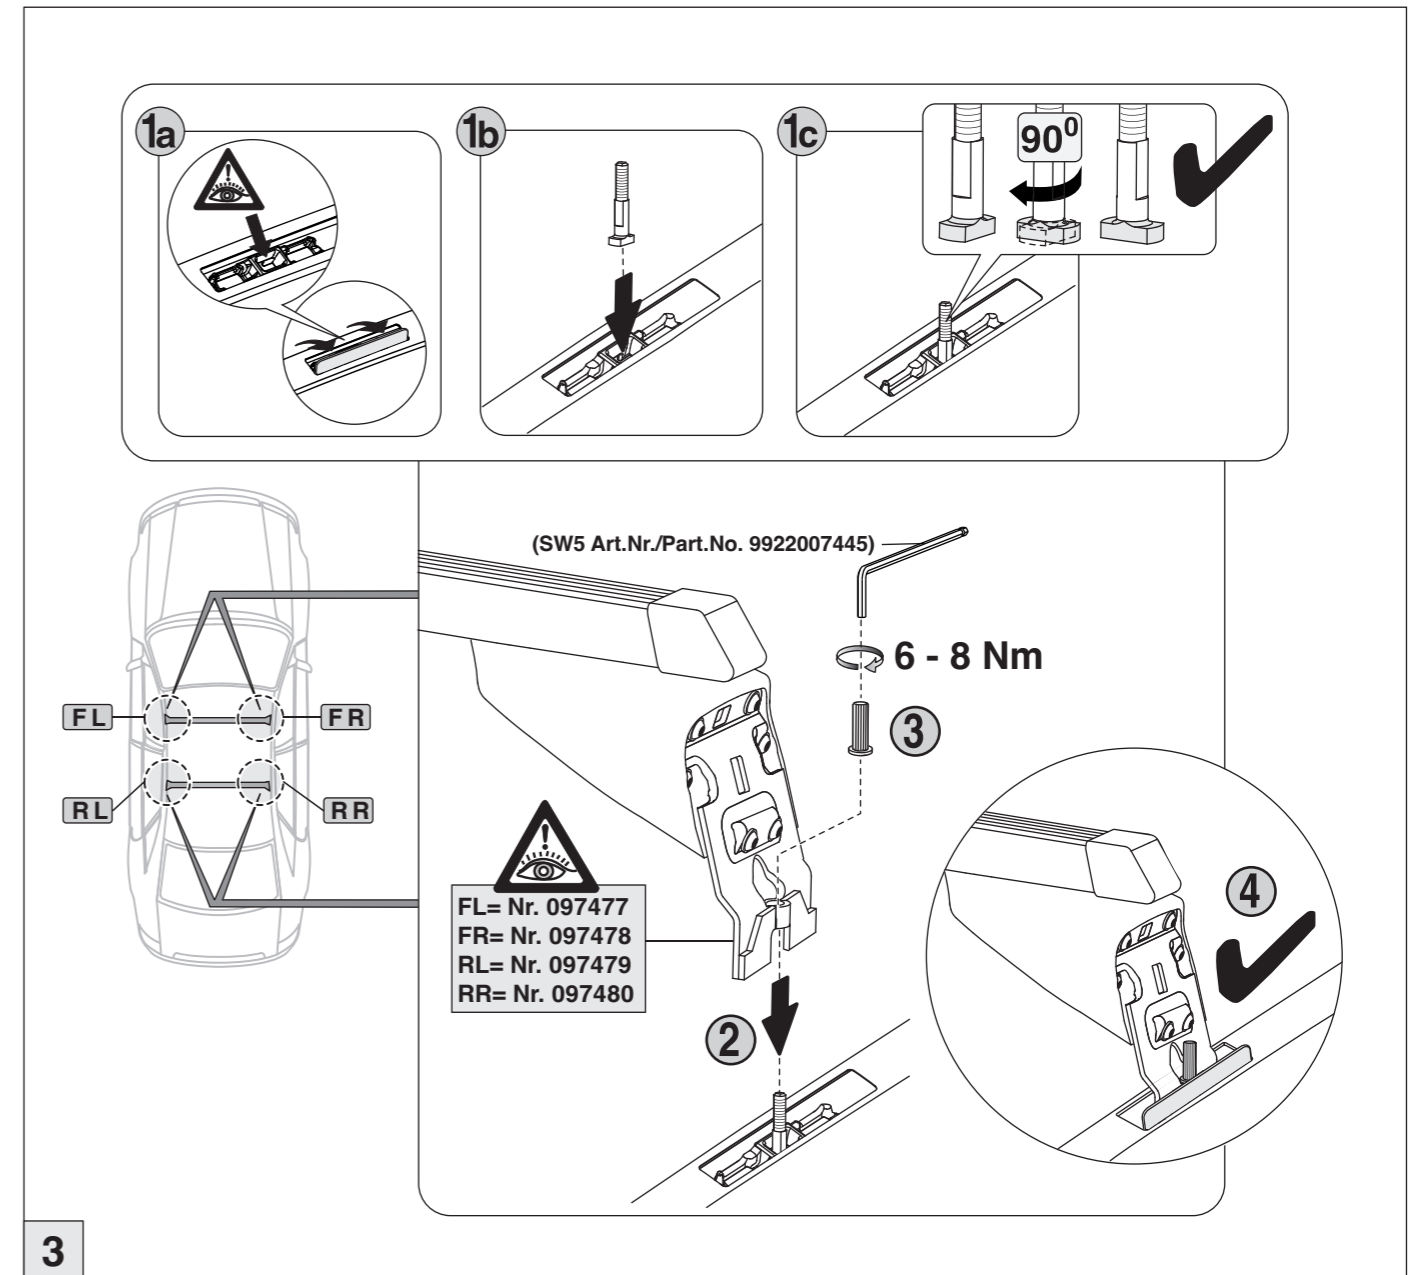

Atera SIGNO

Mercedes Benz CLA Shooting Brake (X117) 03/2015 – 07/2019
Mercedes Benz CLA Shooting Brake (X118) 07/2019 –

Mercedes Benz A-Klasse (W176)
Mercedes Benz A-Klasse (W177)
Infiniti Q30

09/2012 – 05/2018
05/2018 –
01/2016 –