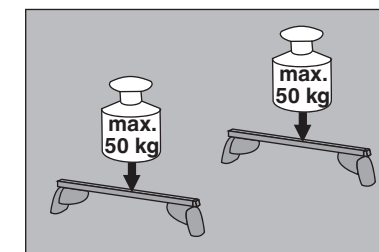

Code

9922700316  
(+ Code)

9922700043  
(+ Code)

9922700198  
(TX40)

9922007445  
(SW5)

044 431 (Stahl) (Steel)		4,5 kg
047 431 (AERO- Aluminium)		4,8 kg