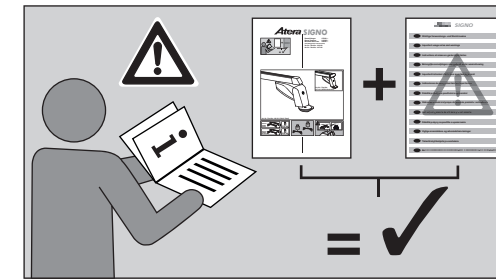

# Atera SIGNO

Renault Kangoo 07/2021 –  
Nissan Townstar 01/2022 –  
Mercedes Benz Citan 09/2021 –  
(ohne Reling/without rail/sans barres)

Art. Nr. / Part-No. : 044 431  
Art. Nr. / Part-No. : 047 431

nur bei Art.Nr.: 047 431  
only for part no.: 047 431  
A- 8828700067  
B- 9945700222  
C1- 8828700062  
C2- 8828700063