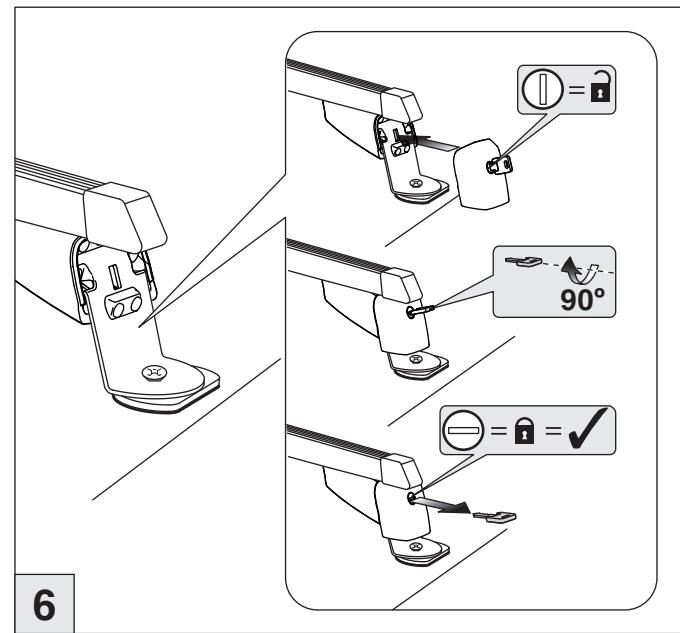

# Atera SIGNO

Renault Kangoo 07/2021 –  
Nissan Townstar 01/2022 –  
Mercedes Benz Citan 09/2021 –  
(ohne Reling/without rail/sans barres)

Art. Nr. / Part-No. : 044 431  
Art. Nr. / Part-No. : 047 431

nur bei Art.Nr.: 047 431  
only for part no.: 047 431  
A- 8828700067  
B- 9945700222  
C1- 8828700062  
C2- 8828700063