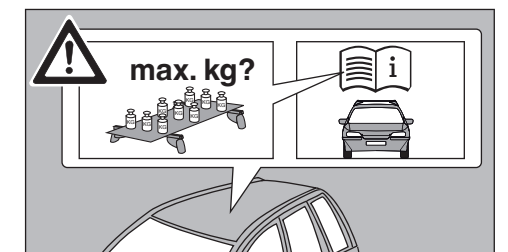

Code

9922700316  
(+ Code)

9922700043  
(+ Code)

9922700198  
(TX40)

9922007445  
(SW5)

044 431 (Stahl) (Steel)		4,5 kg
047 431 (AERO- Aluminium)		4,8 kg