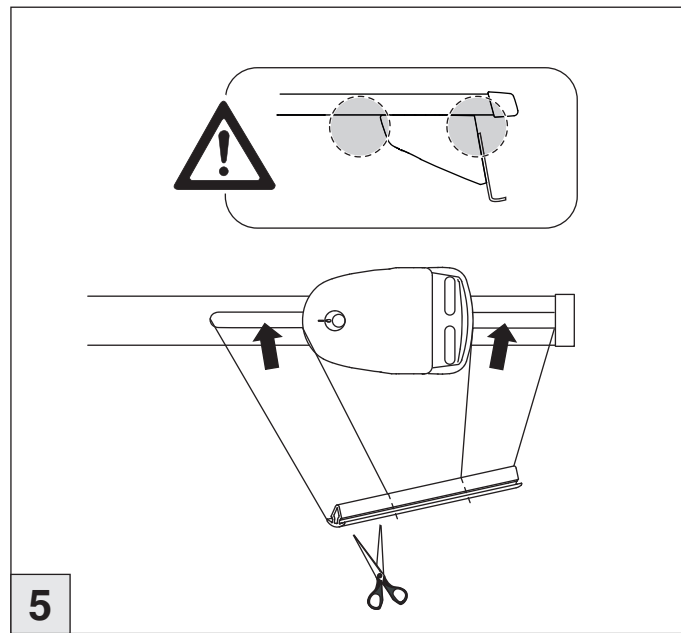

# Atera SIGNO

Renault Kangoo 07/2021 –  
Nissan Townstar 01/2022 –  
Mercedes Benz Citan 09/2021 –  
(ohne Reling/without rail/sans barres)

Art. Nr. / Part-No. : 044 431  
Art. Nr. / Part-No. : 047 431

nur bei Art.Nr.: 047 431  
only for part no.: 047 431  
A- 8828700067  
B- 9945700222  
C1- 8828700062  
C2- 8828700063