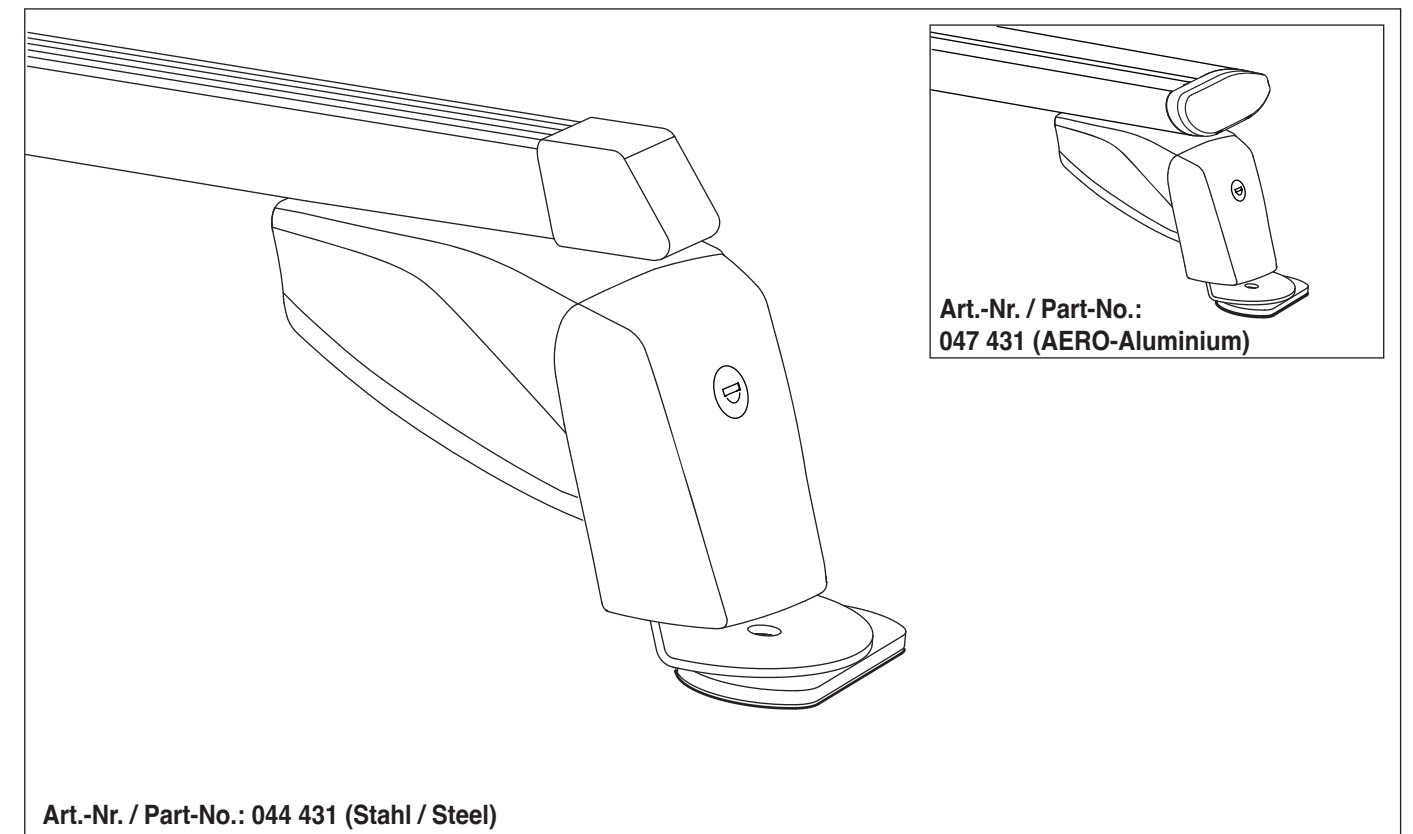

nur bei Art.Nr.: 047 431
only for part no.: 047 431
A- 8828700067
B- 9945700222
C1- 8828700062
C2- 8828700063

1- 9945700090
2- 9919700062
3- 9945700105
4- 9912700051
5- 9918701344
6- 9918701357
7- 9910700004
8- 9908700044
9a- 9908700210
9b- 9910700089
10- 9926700025
11- 9908700010
12- 9918701373
13a- 9949702017
13b- 9949702018
13c- 9949702018
13d- 9949702017

Code

9922700316
(+ Code)

9922700043
(+ Code)

9922700198
(TX40)

9922007445
(SW5)

044 431 (Stahl) (Steel)		4,5 kg
047 431 (AERO- Aluminium)		4,8 kg