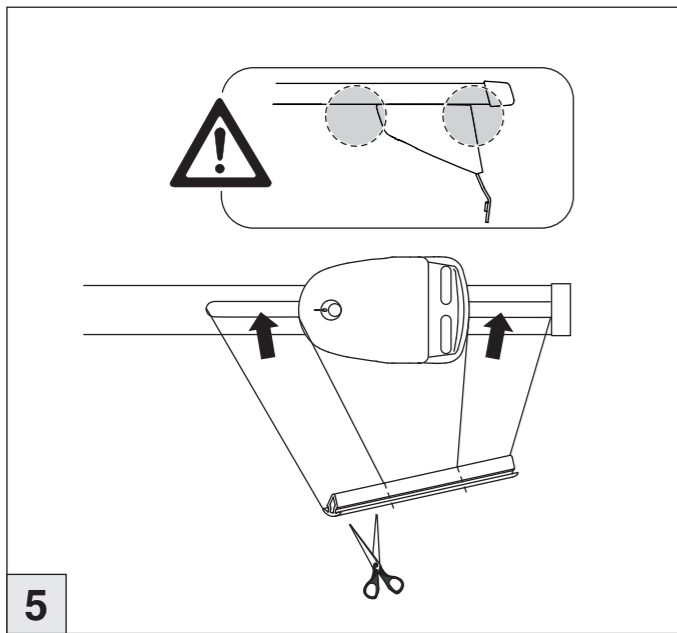

# Atera SIGNO

Mercedes Benz  
C-Klasse (W206) 06/2021 -

Art. Nr. / Part-No. : 044 432  
Art. Nr. / Part-No. : 047 432

nur bei Art.Nr.: 047 432  
only for part no.: 047 432  
A- 8828700067  
B- 9945700222  
C1- 8828700062  
C2- 8828700063