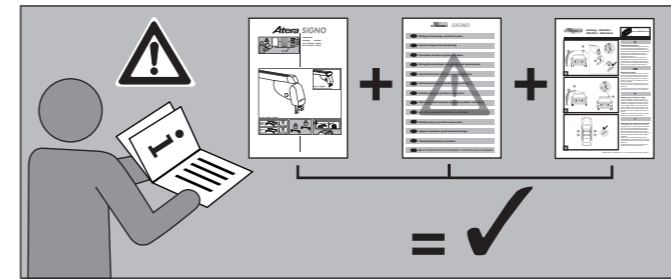

# Atera SIGNO

Mercedes Benz  
C-Klasse (W206) 06/2021 -

Art. Nr. / Part-No. : 044 432  
Art. Nr. / Part-No. : 047 432

nur bei Art.Nr.: 047 432  
only for part no.: 047 432  
A- 8828700067  
B- 9945700222  
C1- 8828700062  
C2- 8828700063