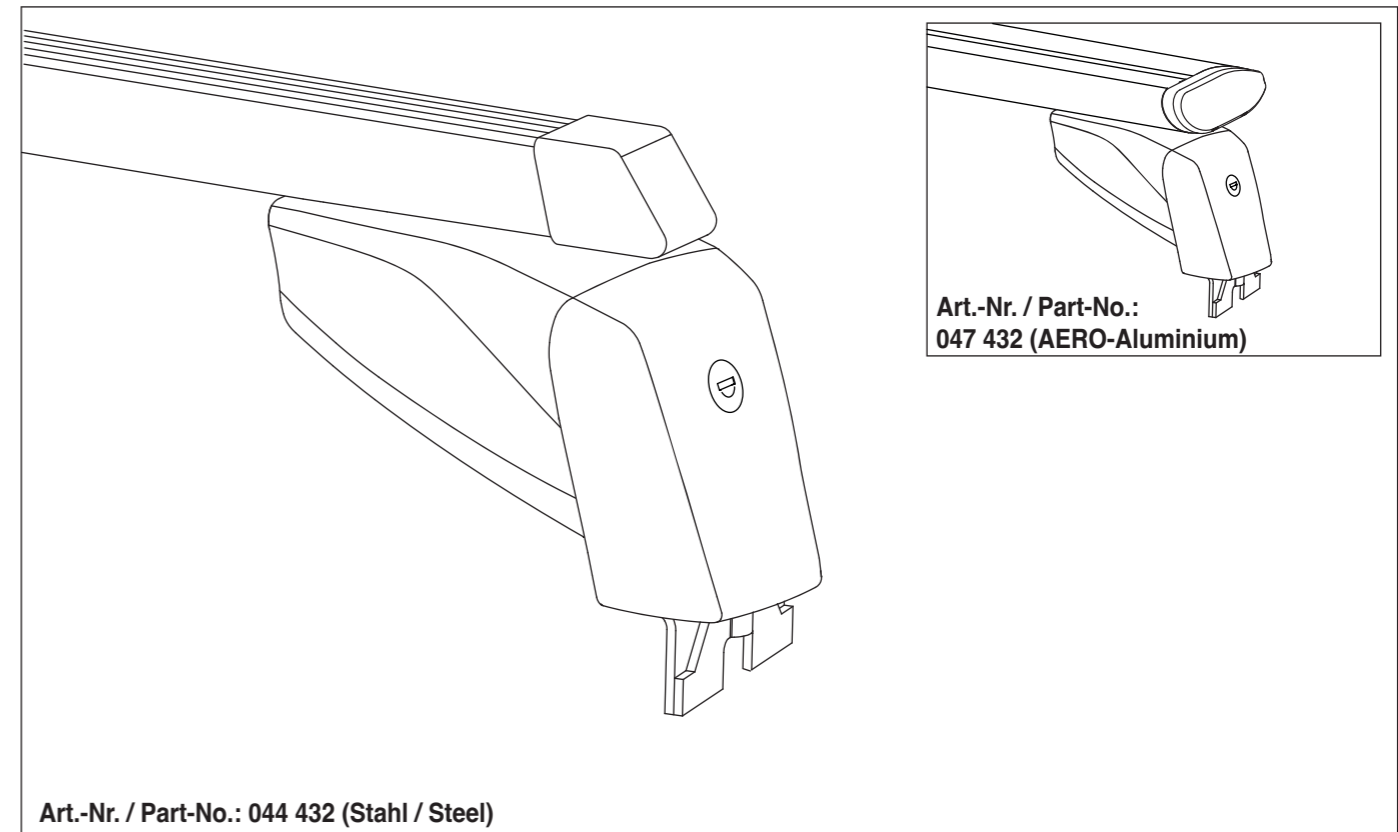

nur bei Art.Nr.: 047 432
only for part no.: 047 432
A- 8828700067
B- 9945700222
C1- 8828700062
C2- 8828700063

	1- 9945700090 2- 9919700062 3- 9945700105 4- 9912700051 5- 9918701344 6- 9918701357 7- 9910700004 8- 9908700044 9a- 9908700420 9b- 9910700005 10- 9922700204 11- 9908700010 12a- 9918701345 12b- 9918701374 13a- 9949702019 13b- 9949702020 13c- 9949700704 (097490) 13d- 9949700705 (097491)

 9922700316 (+ Code)	 9922700043 (+ Code)	 9936700185	 9922007445 (SW5)	 9904701099