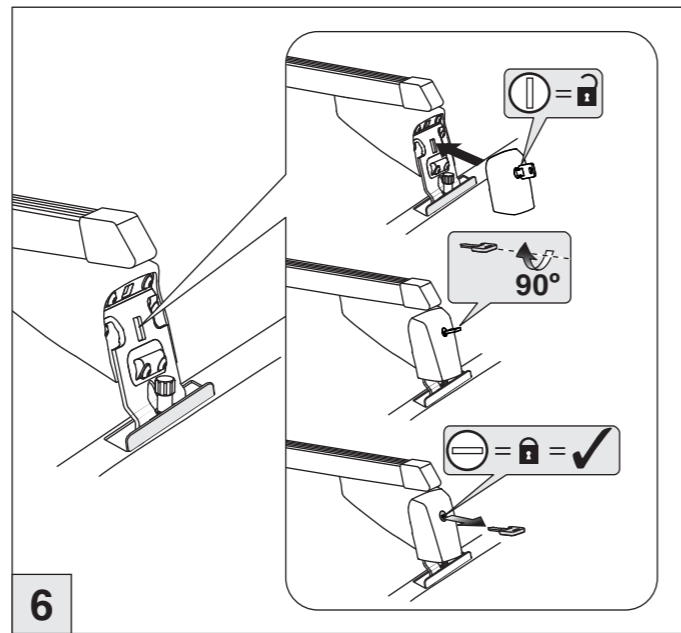

# Atera SIGNO

Mercedes Benz  
C-Klasse (W206) 06/2021 -

Art. Nr. / Part-No. : 044 432  
Art. Nr. / Part-No. : 047 432

nur bei Art.Nr.: 047 432  
only for part no.: 047 432  
A- 8828700067  
B- 9945700222  
C1- 8828700062  
C2- 8828700063