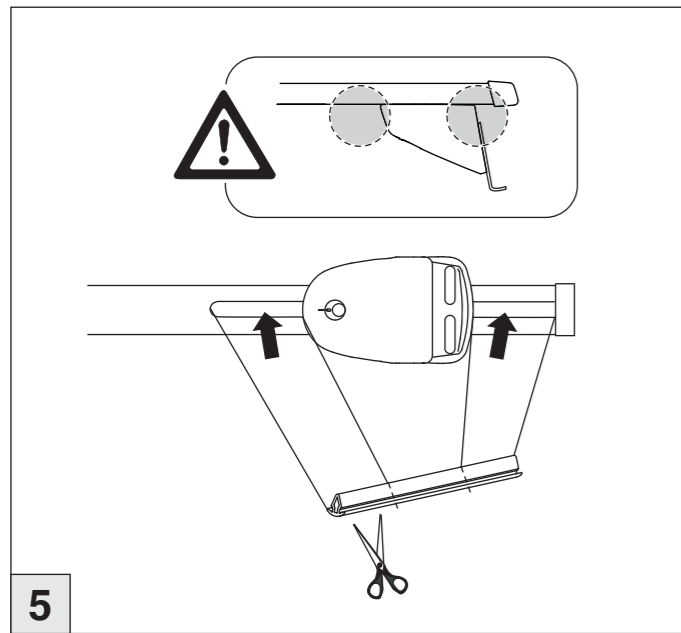

Atera SIGNO

VW T7 11/2021 –

Atera SIGNO

VW
T7 11/2021 –

Art. Nr. / Part-No. : 044 433
Art. Nr. / Part-No. : 047 433

5

6

nur bei Art.Nr.: 047 433
only for part no.: 047 433

9922700316
(+ Code)

9922700043
(+ Code)

9922007445
(SW5)

7

Art.-Nr. / Part-No.:
047 433 (AERO-Aluminium)

Art.-Nr. / Part-No.: 044 433 (Stahl / Steel)

<p>044 433 (Stahl) (Steel)</p>	<p>5,5 kg</p>	<p>max. 50 kg</p>	<p>max. kg?</p>
<p>047 433 (AERO- Aluminium)</p>	<p>5,0 kg</p>		