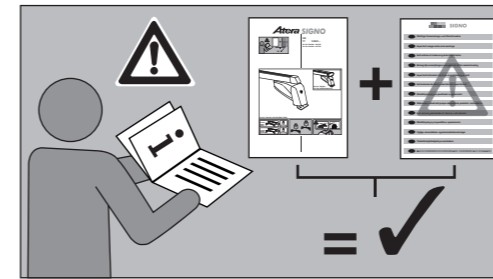

Atera SIGNO

VW T7 11/2021 –

Atera SIGNO

VW
T7 11/2021 –

Art. Nr. / Part-No. : 044 433
Art. Nr. / Part-No. : 047 433

5

6

nur bei Art.Nr.: 047 433
only for part no.: 047 433