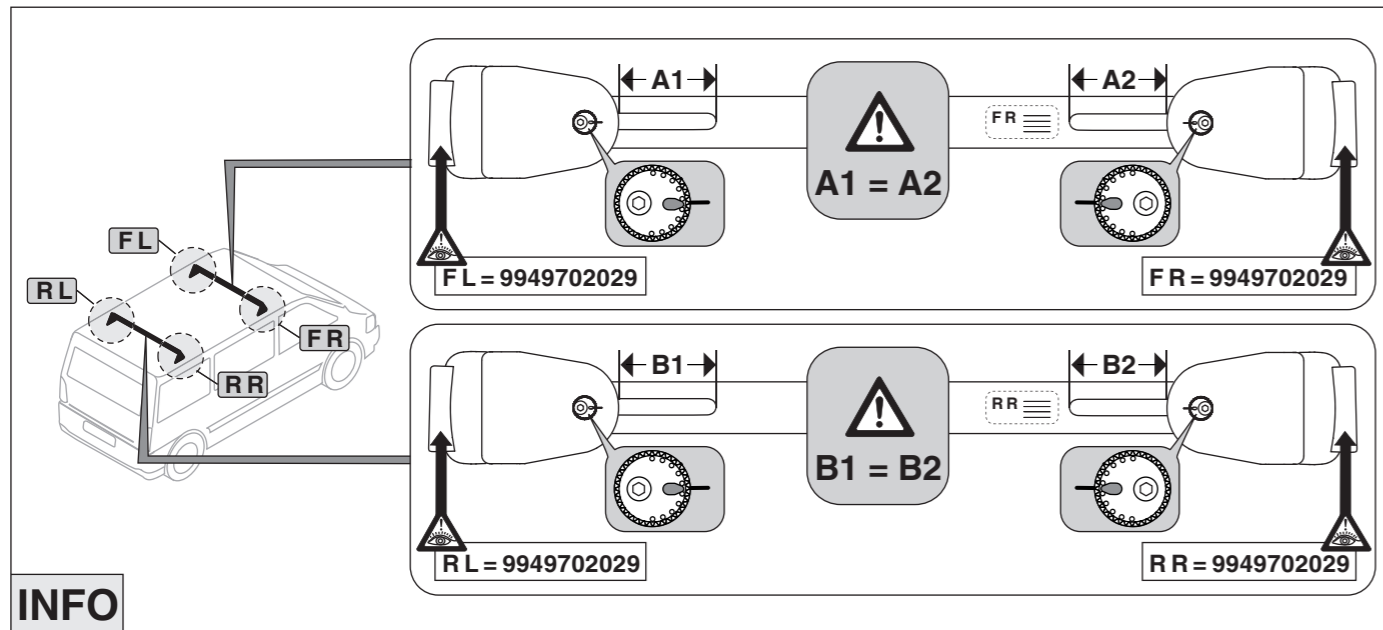

9922700316
(+ Code)

9922700043
(+ Code)

9922007445
(SW5)

7

Art.-Nr. / Part-No.:
047 433 (AERO-Aluminium)

Art.-Nr. / Part-No.: 044 433 (Stahl / Steel)

<p>044 433 (Stahl) (Steel)</p>	<p>5,5 kg</p>	<p>max. 50 kg</p>	<p>max. kg?</p>
<p>047 433 (AERO- Aluminium)</p>	<p>5,0 kg</p>		

INFO

1

2

3

4