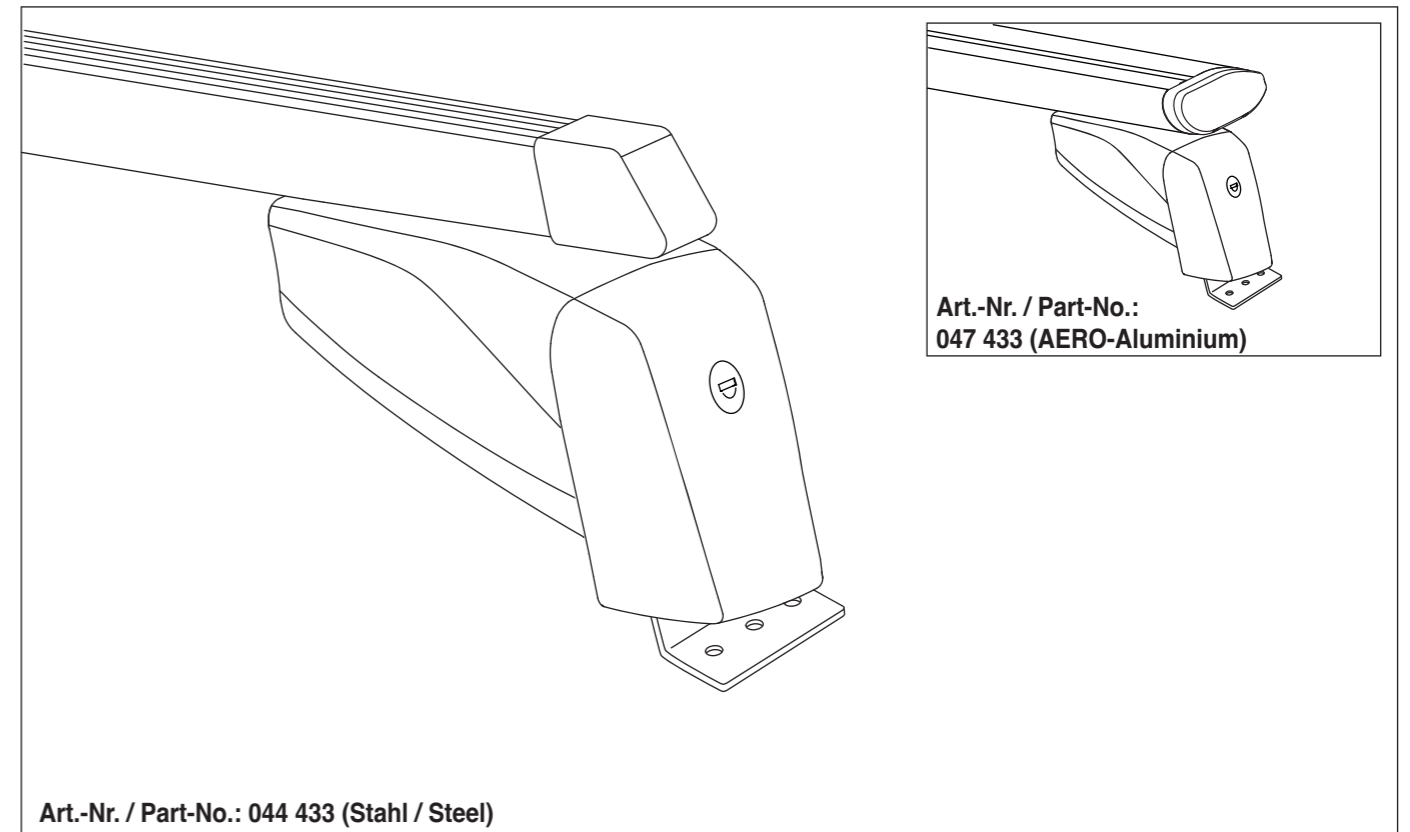

A- 8828700069
B- 9945700224
C1- 8828700062
C2- 8828700063

1- 9945700093
2- 9919700062
3- 9945700105
4- 9912700051
5- 9918701344
6- 9918701357
7- 9910700004
8- 9908700044
9a- 9908700136
9b- 9910700089
10- 9926700036
11- 9908700010
12- 9918701373
13- 9949702029

9922700316
(+ Code)

9922700043
(+ Code)

9922007445
(SW5)

7

Art.-Nr. / Part-No.:
047 433 (AERO-Aluminium)

Art.-Nr. / Part-No.: 044 433 (Stahl / Steel)

<p>044 433 (Stahl) (Steel)</p>	<p>5,5 kg</p>	<p>max. 50 kg</p>	<p>max. kg?</p>
<p>047 433 (AERO- Aluminium)</p>	<p>5,0 kg</p>		