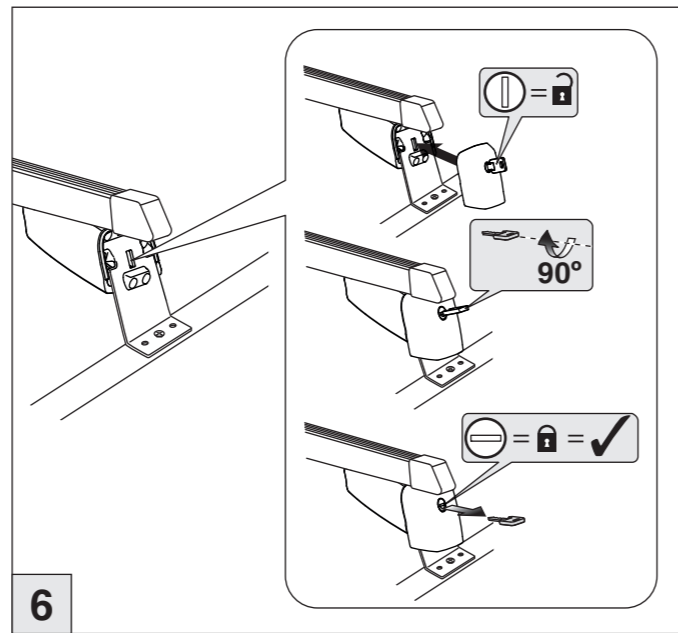

Atera SIGNO

VW T7 11/2021 –

Atera SIGNO

VW
T7 11/2021 –

Art. Nr. / Part-No. : 044 433
Art. Nr. / Part-No. : 047 433

5

6

nur bei Art.Nr.: 047 433
only for part no.: 047 433

A- 8828700069
B- 9945700224
C1- 8828700062
C2- 8828700063

1- 9945700093
2- 9919700062
3- 9945700105
4- 9912700051
5- 9918701344
6- 9918701357
7- 9910700004
8- 9908700044
9a- 9908700136
9b- 9910700089
10- 9926700036
11- 9908700010
12- 9918701373
13- 9949702029

9922700316
(+ Code)

9922700043
(+ Code)

9922007445
(SW5)

7

Art.-Nr. / Part-No.:
047 433 (AERO-Aluminium)

Art.-Nr. / Part-No.: 044 433 (Stahl / Steel)

<p>044 433 (Stahl) (Steel)</p>	<p>5,5 kg</p>	<p>max. 50 kg</p>	<p>max. kg?</p>
<p>047 433 (AERO- Aluminium)</p>	<p>5,0 kg</p>		