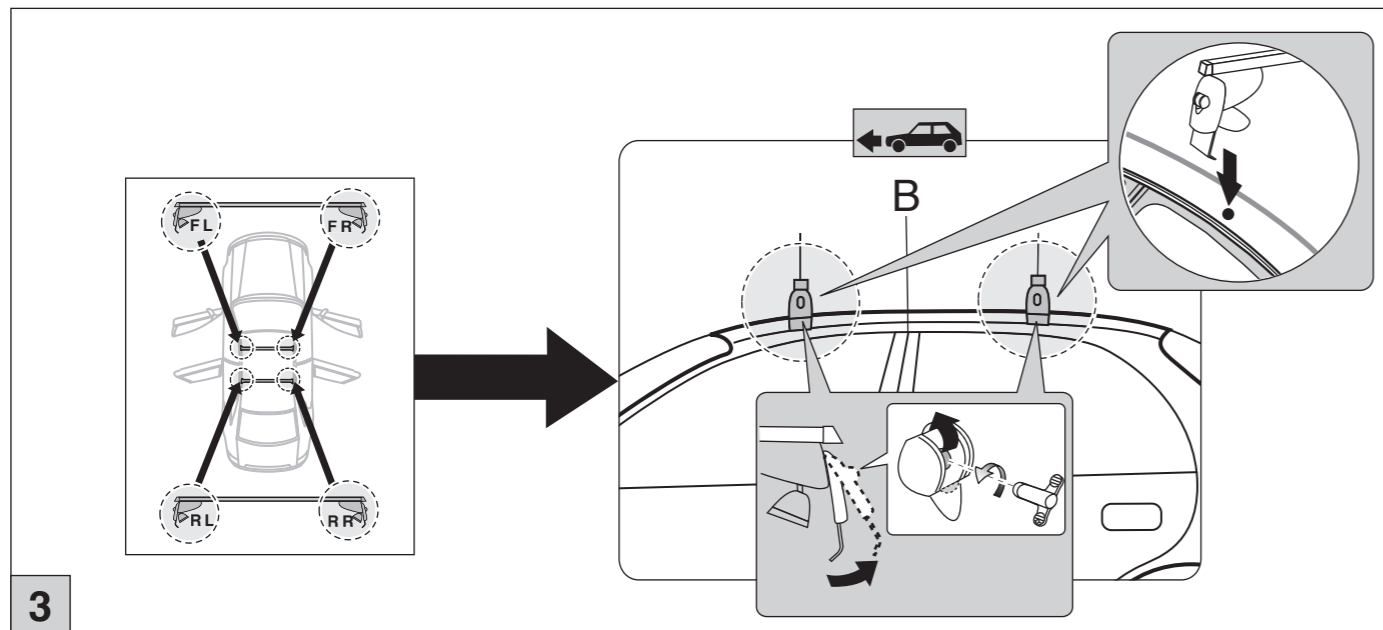

Atera SIGNO

Opel
Astra Lim. 04/2022 -