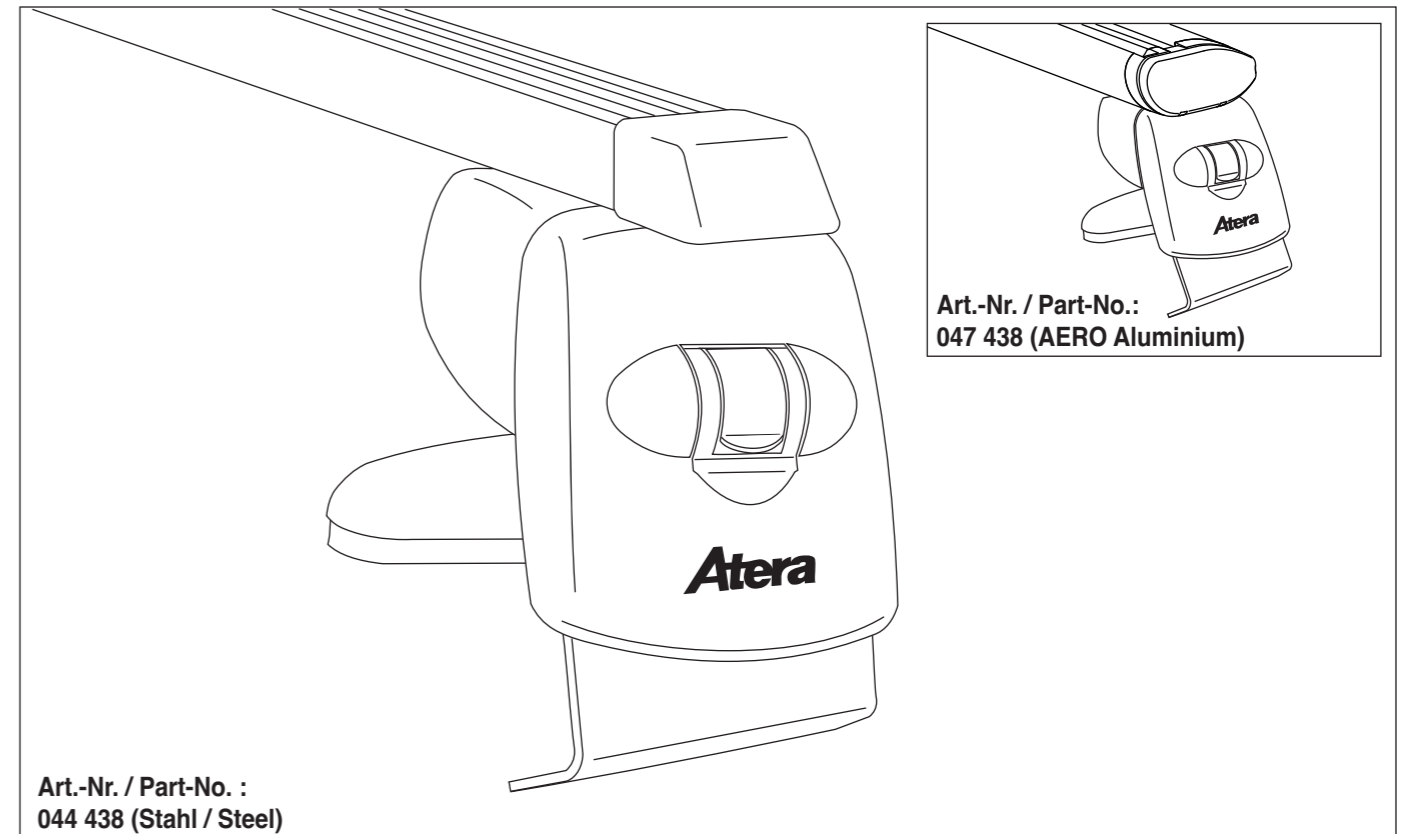

# Atera SIGNO

Opel  
Astra Limousine 04/2022 –  
Art. Nr. / Part-No. : 044 438  
Art. Nr. / Part-No. : 047 438