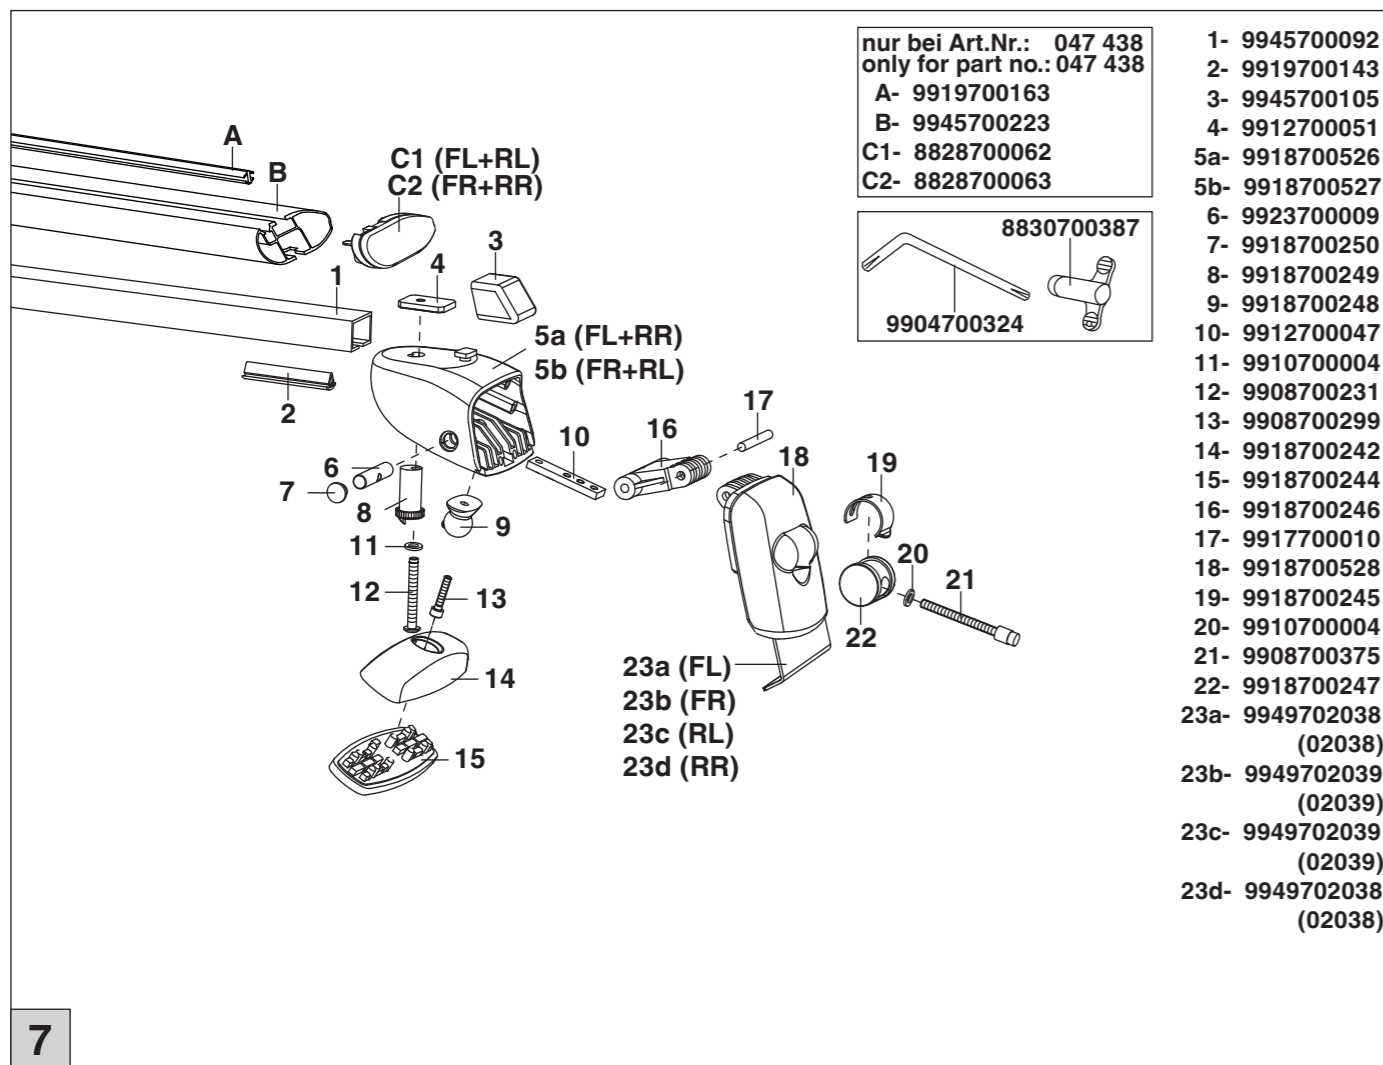

Atera SIGNO

Opel
Astra Lim. 04/2022 –

6

7

Atera SIGNO

Opel
Astra Limousine 04/2022 –
Art. Nr. / Part-No. : 044 438
Art. Nr. / Part-No. : 047 438