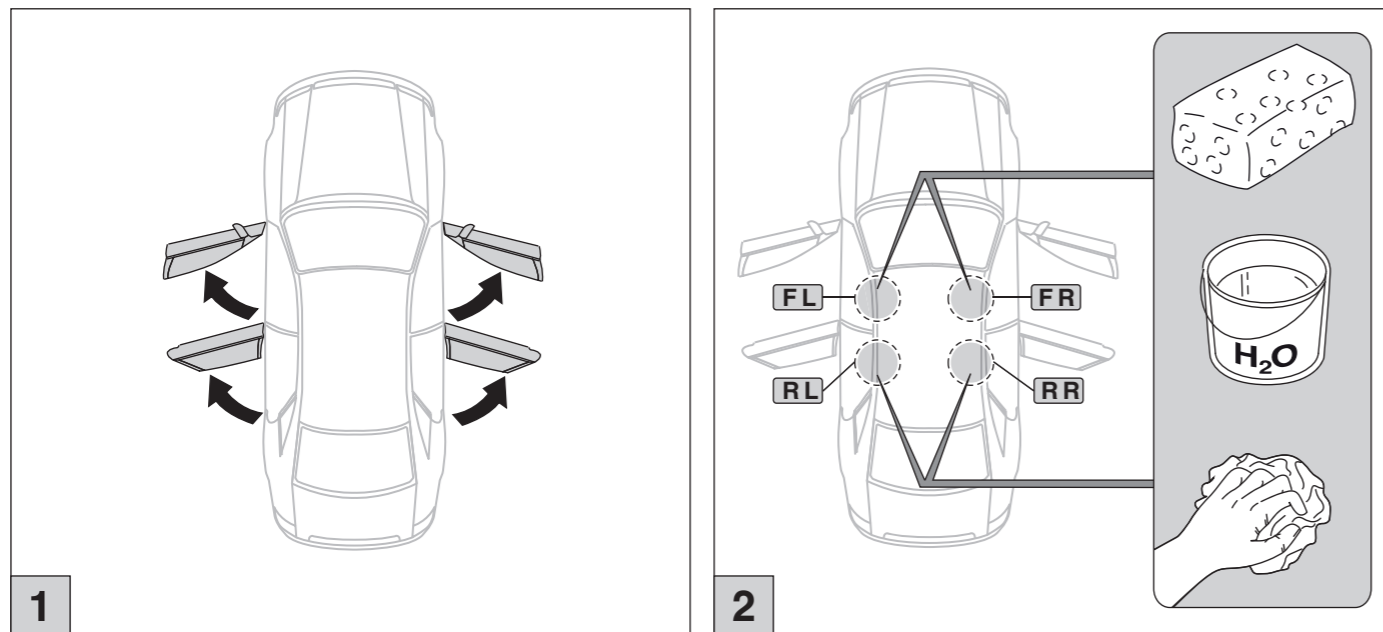

Atera SIGNO

Opel
Astra Lim. 04/2022 -