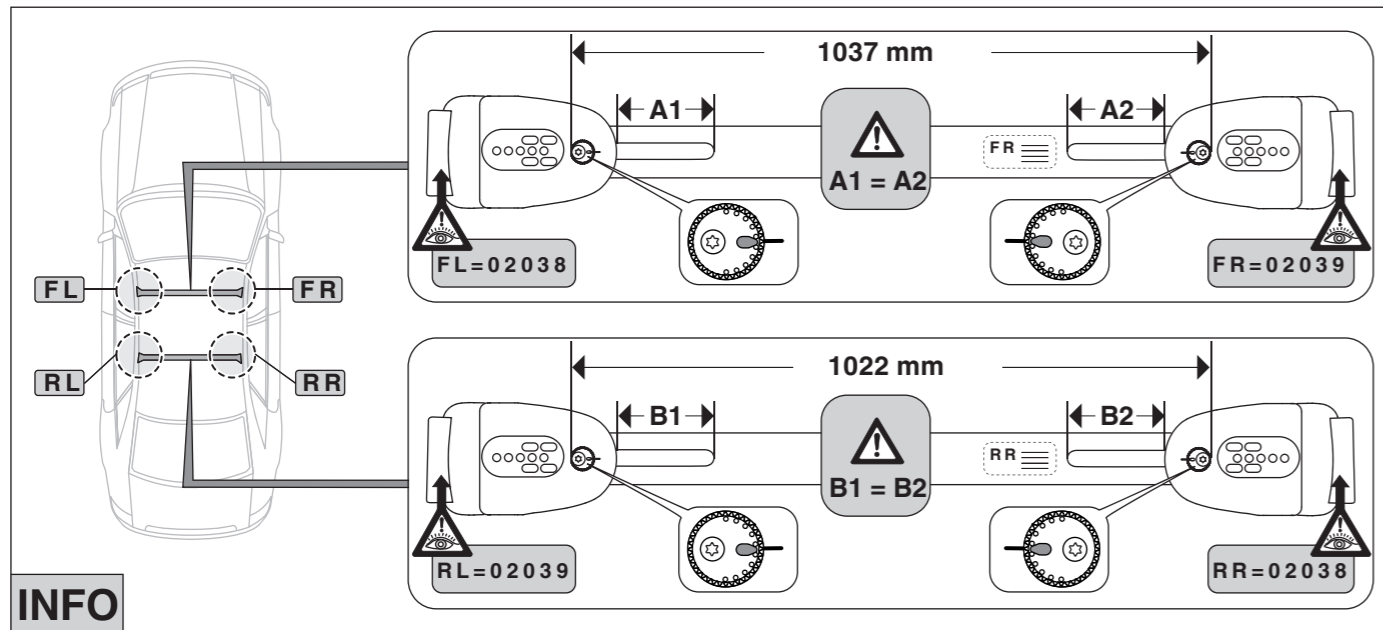

Atera SIGNO

Opel
Astra Lim. 04/2022 -