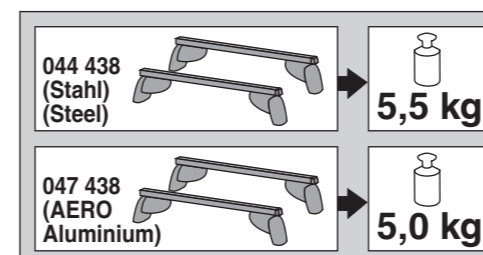

# Atera SIGNO

Opel  
Astra Limousine 04/2022 –  
Art. Nr. / Part-No. : 044 438  
Art. Nr. / Part-No. : 047 438