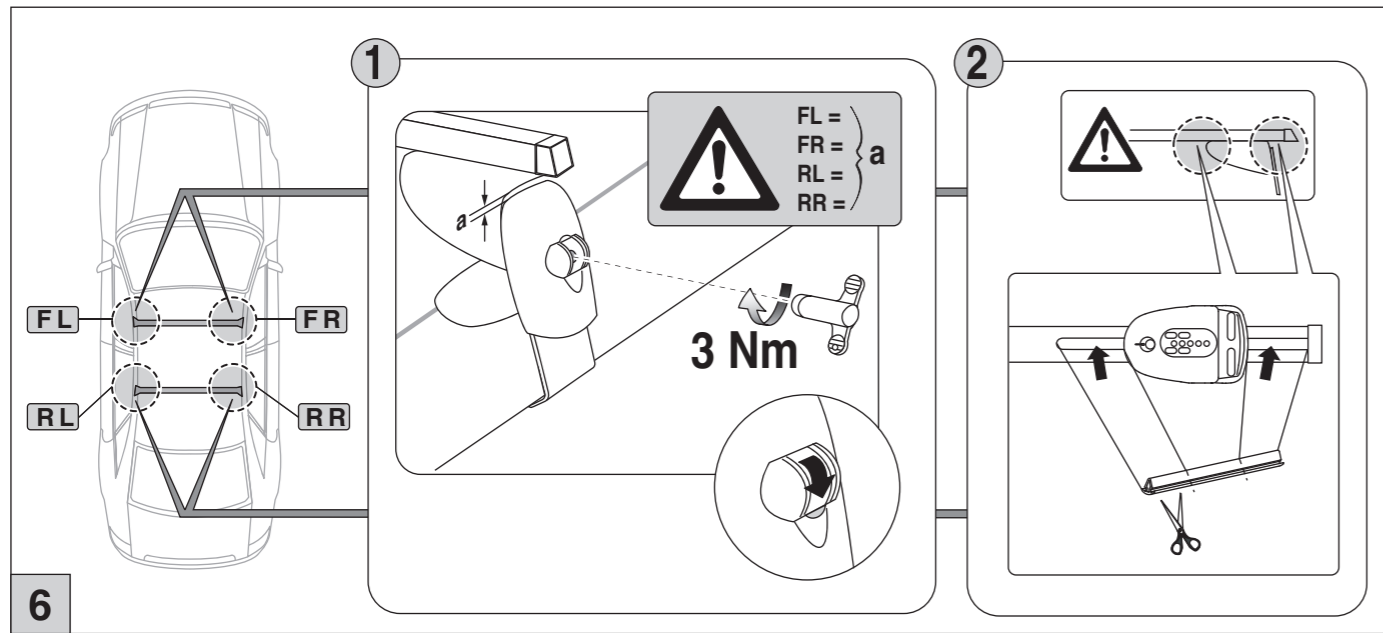

Atera SIGNO

Opel
Astra Lim. 04/2022 –