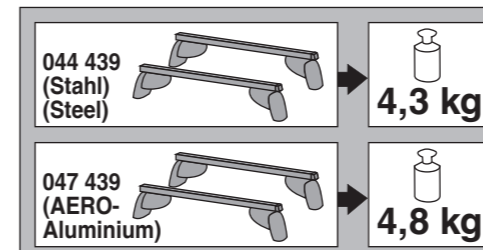

7

Atera SIGNO

Mercedes Benz
EQE (V295) 04/2022 -

Art. Nr. / Part-No. : 044 439
Art. Nr. / Part-No. : 047 439

Art.-Nr. / Part-No.: 044 439 (Stahl / Steel)

Atera
GERMAN ENGINEERING
Atera GmbH
Im Herrach 1
D-88299 Leutkirch
Internet: www.atera.de