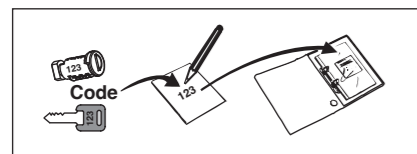

Atera SIGNO

Mercedes Benz
EQE (V295) 04/2022 -

5

6

nur bei Art.Nr.: 047 439
only for part no.: 047 439
A- 8828700068
B- 9945700223
C1- 8828700062
C2- 8828700063

- 1- 9945700092
- 2- 9919700143
- 3- 9945700105
- 4- 9912700051
- 5- 9918701344
- 6- 9918701357
- 7- 9910700004
- 8- 9908700044
- 9a- 9908700420
- 9b- 9910700005
- 10- 9922700204
- 11- 9908700010
- 12- 9918701345
- 13a- 9949701704
- 13b- 9949701703
- 13c- 9949701703
- 13d- 9949701704