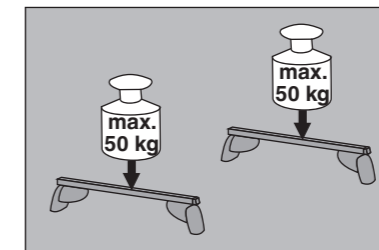

7

Atera SIGNO

Mercedes Benz
EQE (V295) 04/2022 -

Art. Nr. / Part-No. : 044 439
Art. Nr. / Part-No. : 047 439

Art.-Nr. / Part-No.: 044 439 (Stahl / Steel)

Atera
GERMAN ENGINEERING
Atera GmbH
Im Herrach 1
D-88299 Leutkirch
Internet: www.atera.de