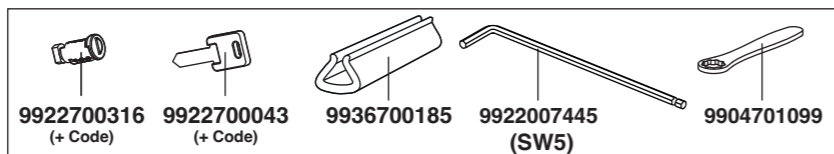

Atera SIGNO

Mercedes Benz
EQE (V295) 04/2022 -

5

6

nur bei Art.Nr.: 047 439
only for part no.: 047 439
A- 8828700068
B- 9945700223
C1- 8828700062
C2- 8828700063

- 1- 9945700092
- 2- 9919700143
- 3- 9945700105
- 4- 9912700051
- 5- 9918701344
- 6- 9918701357
- 7- 9910700004
- 8- 9908700044
- 9a- 9908700420
- 9b- 9910700005
- 10- 9922700204
- 11- 9908700010
- 12- 9918701345
- 13a- 9949701704
- 13b- 9949701703
- 13c- 9949701703
- 13d- 9949701704

7

Atera SIGNO

Mercedes Benz
EQE (V295) 04/2022 -

Art. Nr. / Part-No. : 044 439
Art. Nr. / Part-No. : 047 439

Art.-Nr. / Part-No.: 044 439 (Stahl / Steel)

Atera
GERMAN ENGINEERING
Atera GmbH
Im Herrach 1
D-88299 Leutkirch
Internet: www.atera.de