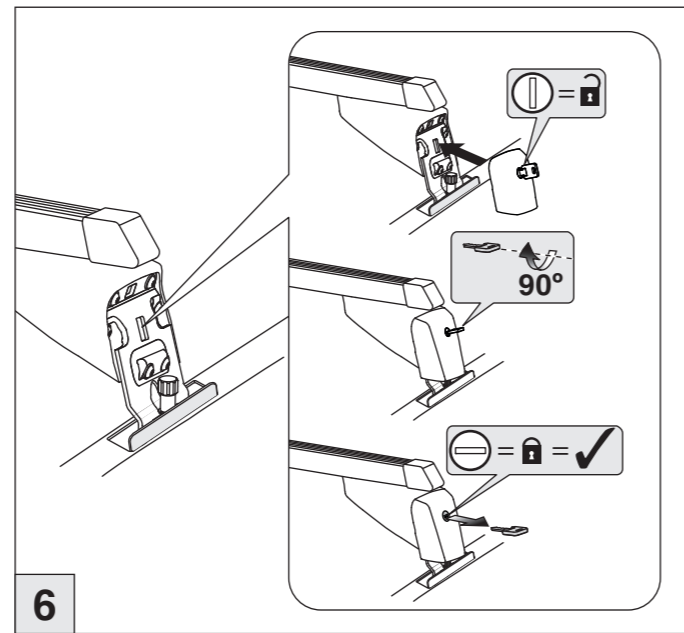

Atera SIGNO

Mercedes Benz
EQE (V295) 04/2022 -

5

6

nur bei Art.Nr.: 047 439
only for part no.: 047 439
A- 8828700068
B- 9945700223
C1- 8828700062
C2- 8828700063

- 1- 9945700092
- 2- 9919700143
- 3- 9945700105
- 4- 9912700051
- 5- 9918701344
- 6- 9918701357
- 7- 9910700004
- 8- 9908700044
- 9a- 9908700420
- 9b- 9910700005
- 10- 9922700204
- 11- 9908700010
- 12- 9918701345
- 13a- 9949701704
- 13b- 9949701703
- 13c- 9949701703
- 13d- 9949701704

7

Atera SIGNO

Mercedes Benz
EQE (V295) 04/2022 -

Art. Nr. / Part-No. : 044 439
Art. Nr. / Part-No. : 047 439

Art.-Nr. / Part-No.: 044 439 (Stahl / Steel)

Atera
GERMAN ENGINEERING
Atera GmbH
Im Herrach 1
D-88299 Leutkirch
Internet: www.atera.de