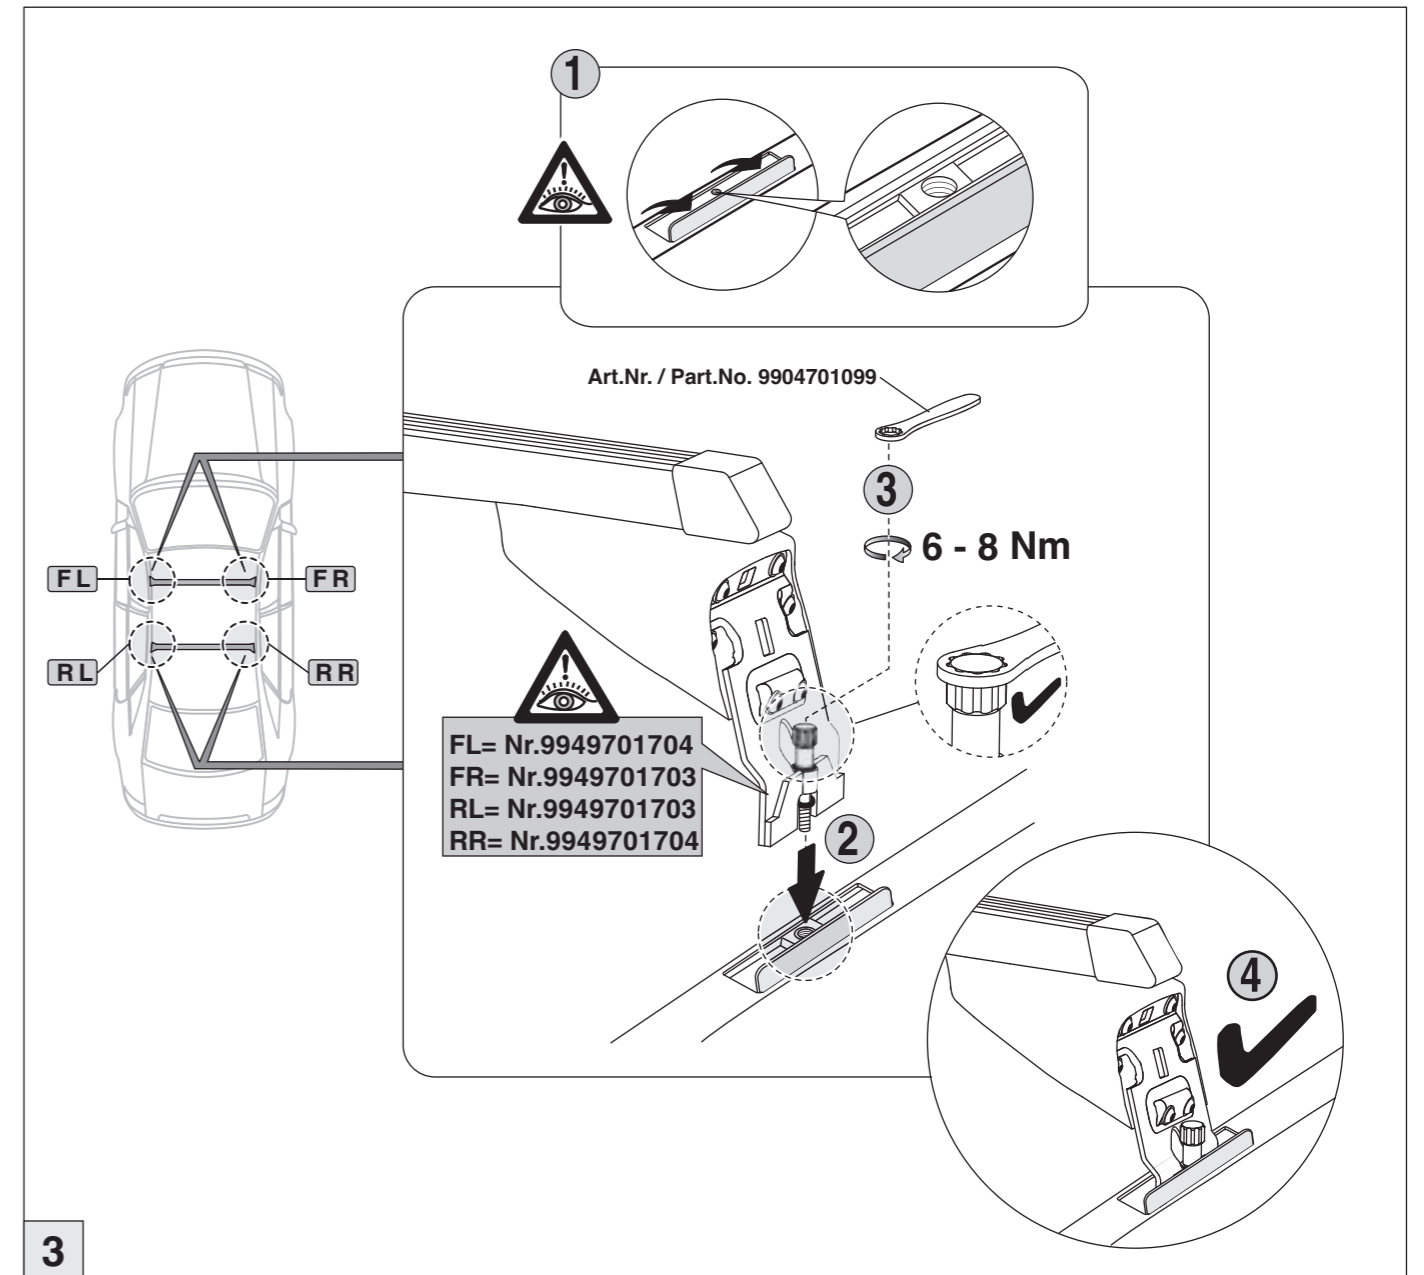

Atera SIGNO

Mercedes Benz
EQE (V295) 04/2022 -

Atera SIGNO

Mercedes Benz
EQE (V295) 04/2022 -

INFO

1

2

3

4