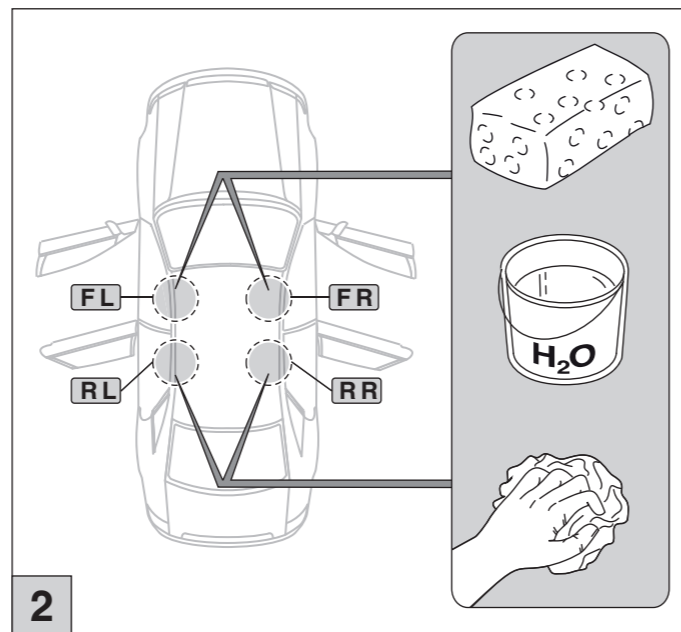

Atera SIGNO

Renault
Megane E-Tech 05/2022 -