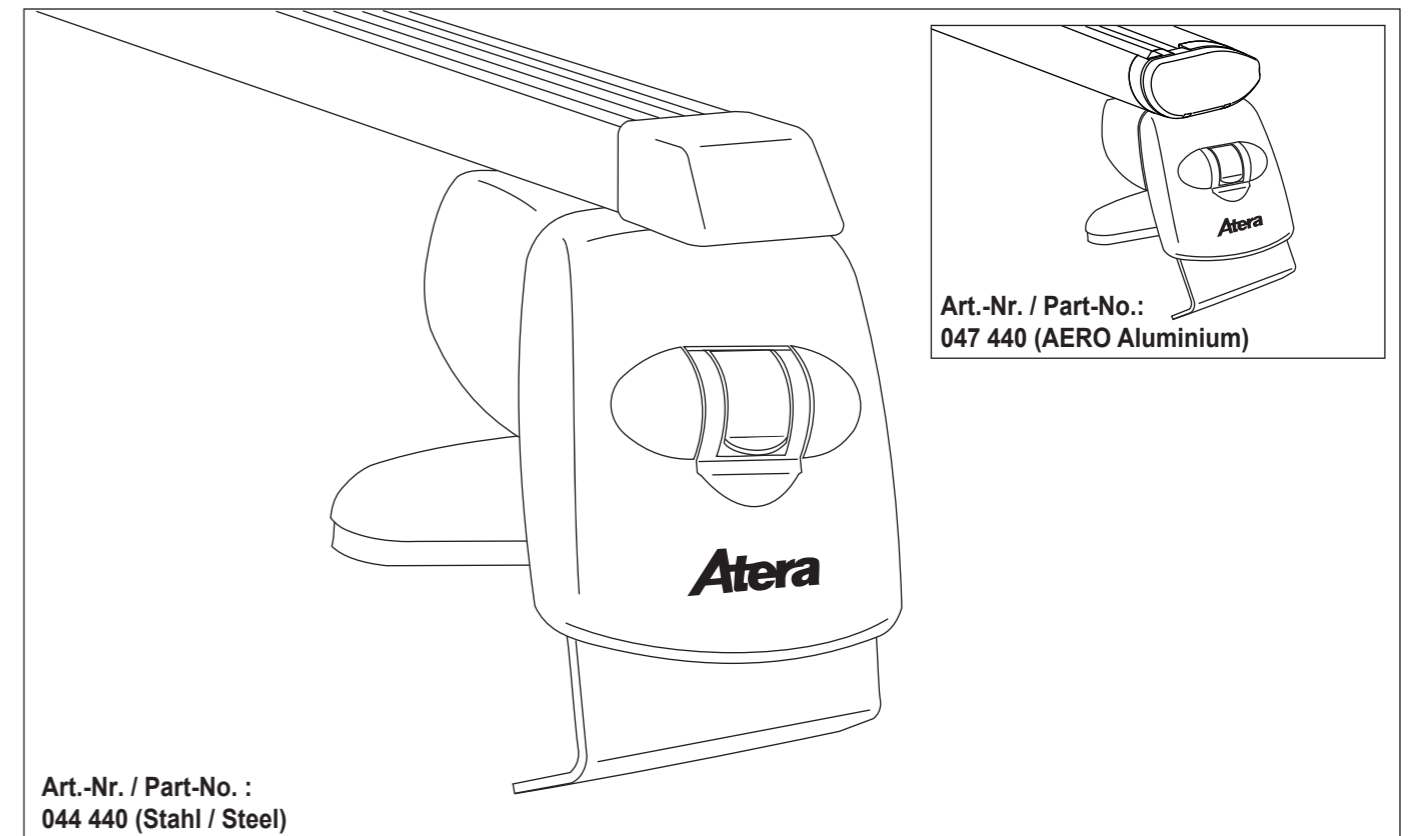

# Atera SIGNO

Renault  
Megane E-Tech 05/2022 -  
Art. Nr. / Part-No. : 044 440  
Art. Nr. / Part-No. : 047 440