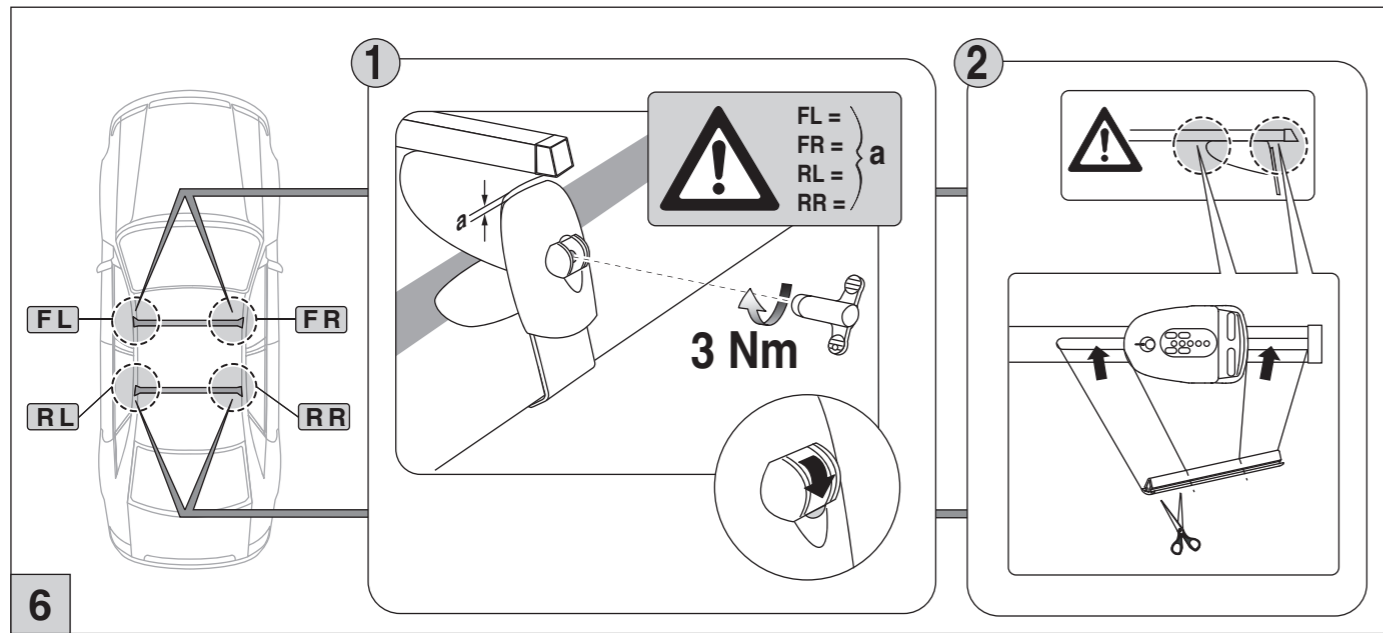

Atera SIGNO

Renault
Megane E-Tech 05/2022 -