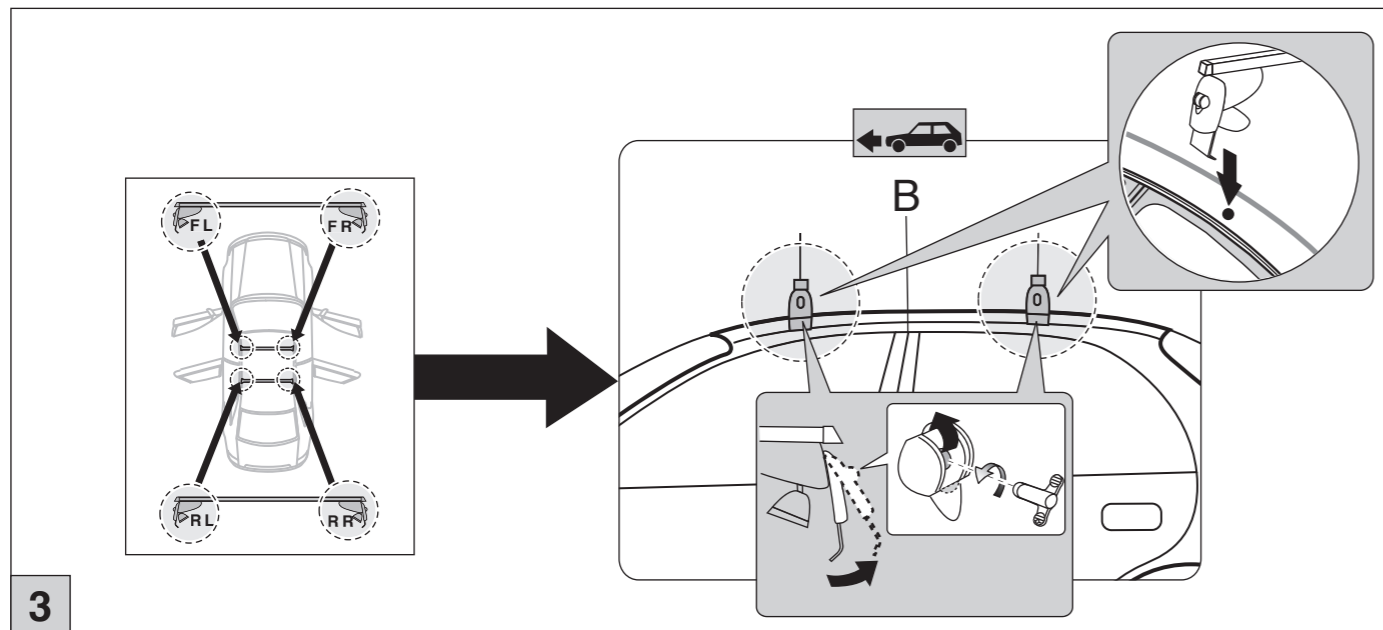

Atera SIGNO

Renault
Megane E-Tech 05/2022 -