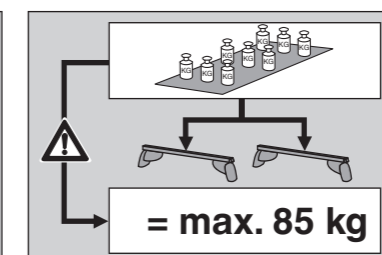

# Atera SIGNO

Renault  
Megane E-Tech 05/2022 -  
Art. Nr. / Part-No. : 044 440  
Art. Nr. / Part-No. : 047 440