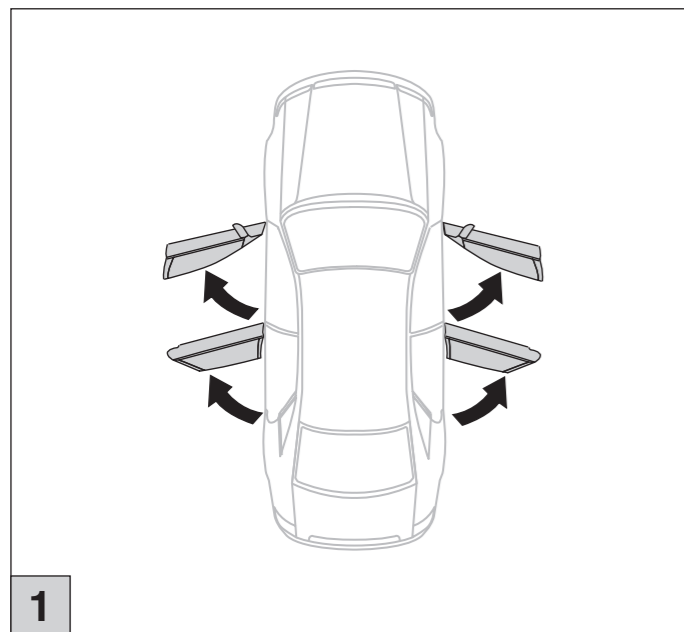

Atera SIGNO

Renault
Megane E-Tech 05/2022 -