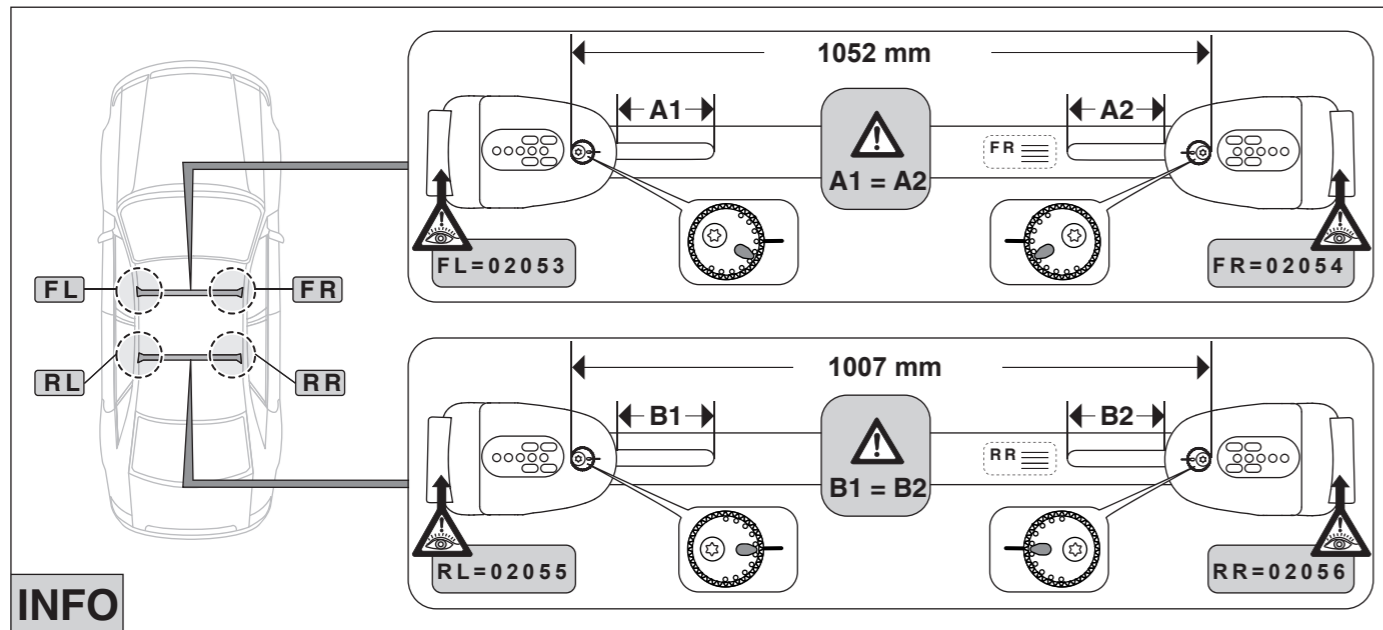

Atera SIGNO

Renault
Megane E-Tech 05/2022 -