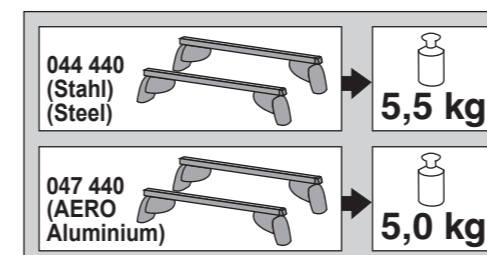

# Atera SIGNO

Renault  
Megane E-Tech 05/2022 -  
Art. Nr. / Part-No. : 044 440  
Art. Nr. / Part-No. : 047 440