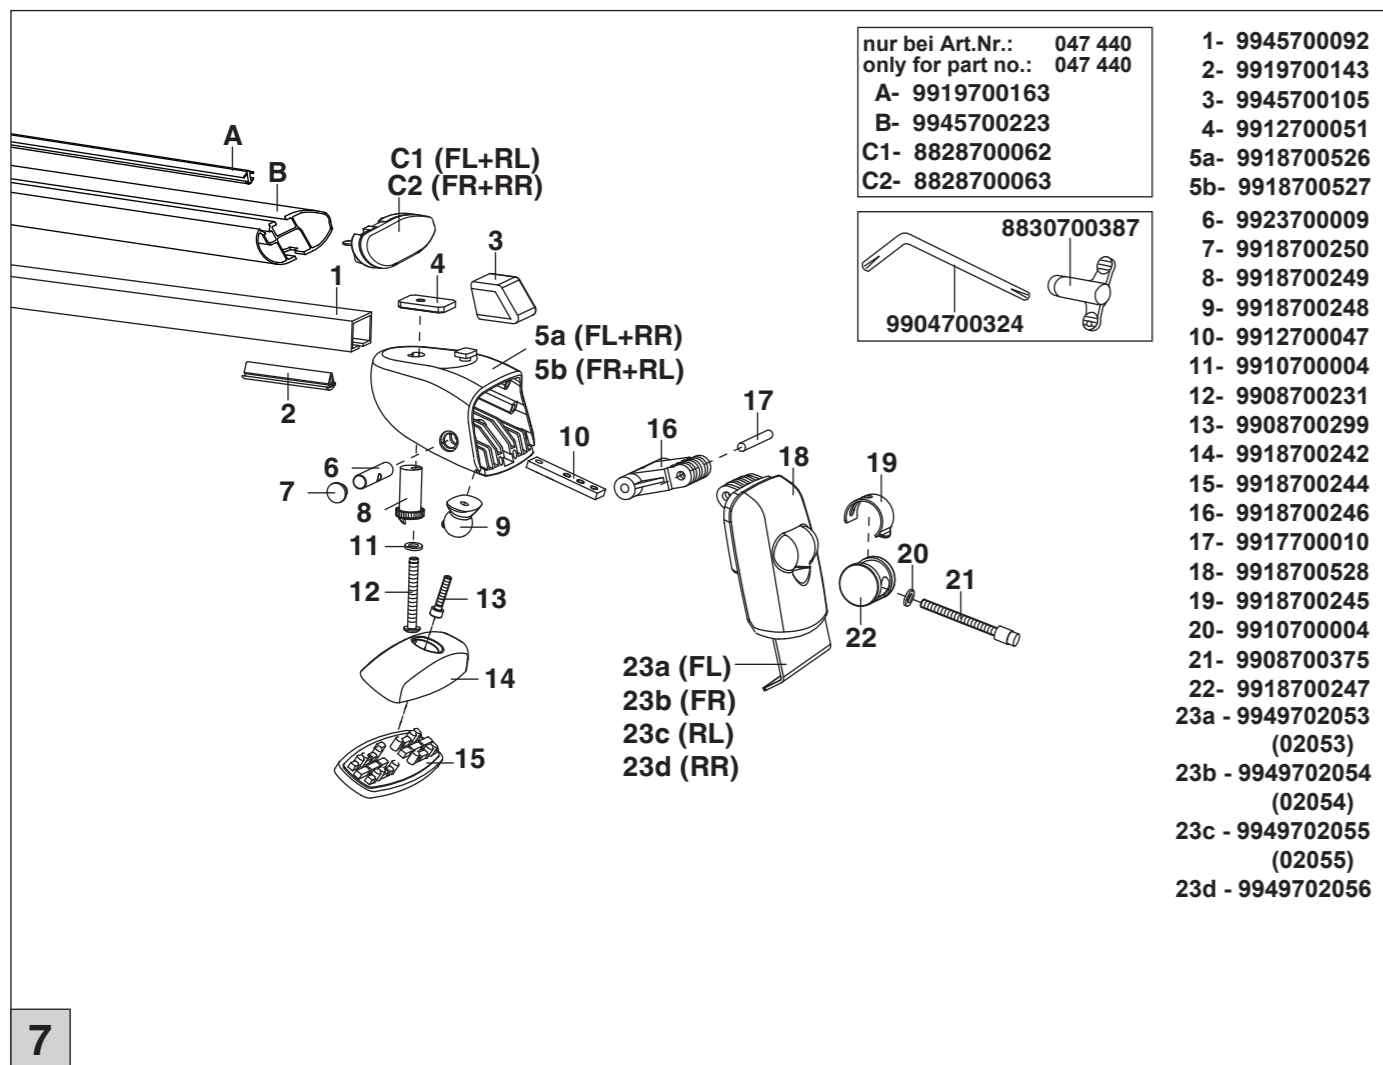

Atera SIGNO

Renault
Megane E-Tech 05/2022 -

6

7

Atera SIGNO

Renault
Megane E-Tech 05/2022 -
Art. Nr. / Part-No. : 044 440
Art. Nr. / Part-No. : 047 440