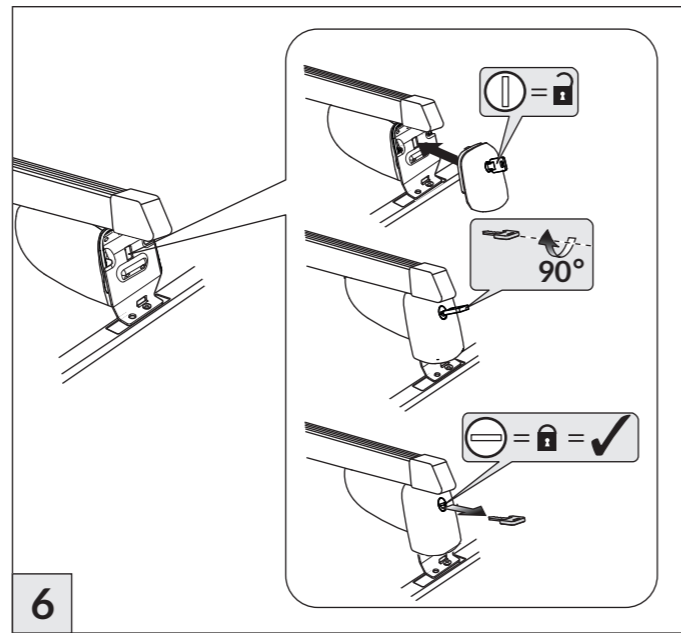

Atera SIGNO

Toyota Corolla Cross 11/2022-

Atera SIGNO

Toyota
Corolla Cross 11/2022-

Art. Nr. / Part-No.: 044 443
Art. Nr. / Part-No.: 047 443

nur bei Art.Nr.: 047 443
only for part no.: 047 443

A- 9928700067
B- 9945700222
C1- 8828700062
C2- 8828700063

044 443 (Stahl) (Steel)		5,5 kg	max. kg?
047 443 (AERO- Aluminium)		5,0 kg	

max. 50 kg

Atera
GERMAN ENGINEERING

Atera GmbH
Im Herrach 1
D-88299 Leutkirch
Internet: www.atera.de

© ATERA GmbH
Ref.-Nr.: 044 443_096434444300_992500747800
Ref.-Nr.: 047 443_096434744300_992500747800
Stand/State: 25/04/2024 - R 00 V 01