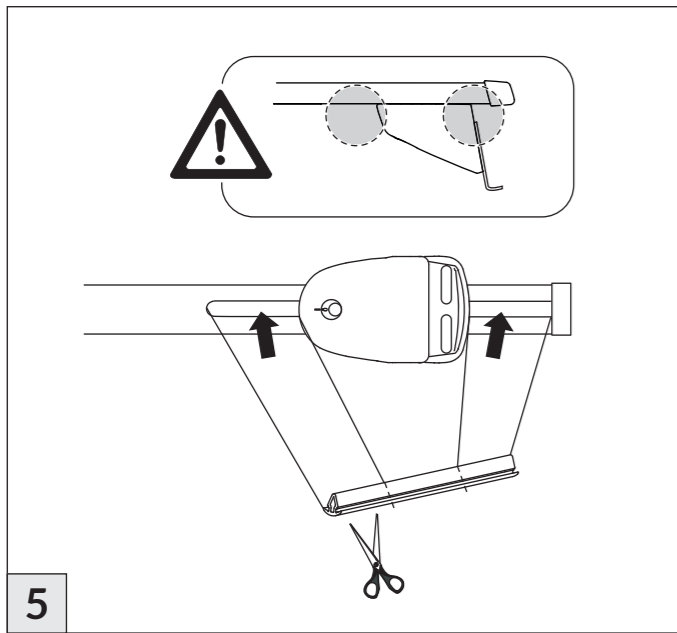

Atera SIGNO

Toyota Corolla Cross 11/2022-

Atera SIGNO

Toyota
Corolla Cross 11/2022-

Art. Nr. / Part-No.: 044 443
Art. Nr. / Part-No.: 047 443

nur bei Art.Nr.: 047 443
only for part no.: 047 443

A- 9928700067
B- 9945700222
C1- 8828700062
C2- 8828700063

044 443 (Stahl) (Steel)		5,5 kg	max. kg?
047 443 (AERO- Aluminium)		5,0 kg	

max. 50 kg

Atera
GERMAN ENGINEERING

Atera GmbH
Im Herrach 1
D-88299 Leutkirch
Internet: www.atera.de

© ATERA GmbH
Ref.-Nr.: 044 443_096434444300_992500747800
Ref.-Nr.: 047 443_096434744300_992500747800
Stand/State: 25/04/2024 - R 00 V 01