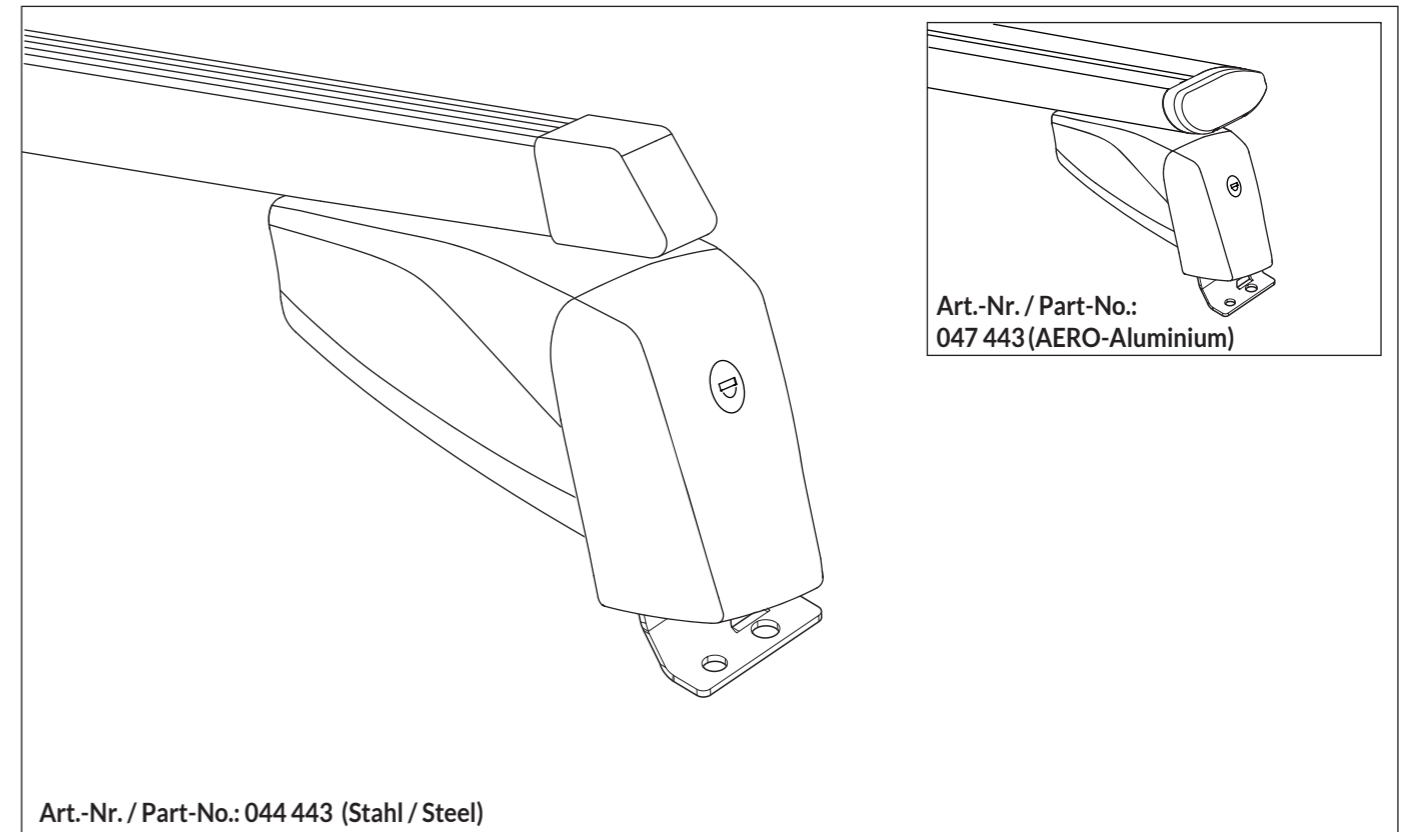

Atera SIGNO

Toyota Corolla Cross 11/2022-

Atera SIGNO

Toyota
Corolla Cross 11/2022-

Art. Nr. / Part-No.: 044 443
Art. Nr. / Part-No.: 047 443

nur bei Art.Nr.: 047 443
only for part no.: 047 443

A- 9928700067
B- 9945700222
C1- 8828700062
C2- 8828700063

044 443 (Stahl) (Steel)		5,5 kg	max. kg?
047 443 (AERO- Aluminium)		5,0 kg	

max. 50 kg

Atera
GERMAN ENGINEERING

Atera GmbH
Im Herrach 1
D-88299 Leutkirch
Internet: www.atera.de

© ATERA GmbH
Ref.-Nr.: 044 443_096434444300_992500747800
Ref.-Nr.: 047 443_096434744300_992500747800
Stand/State: 25/04/2024 - R 00 V 01