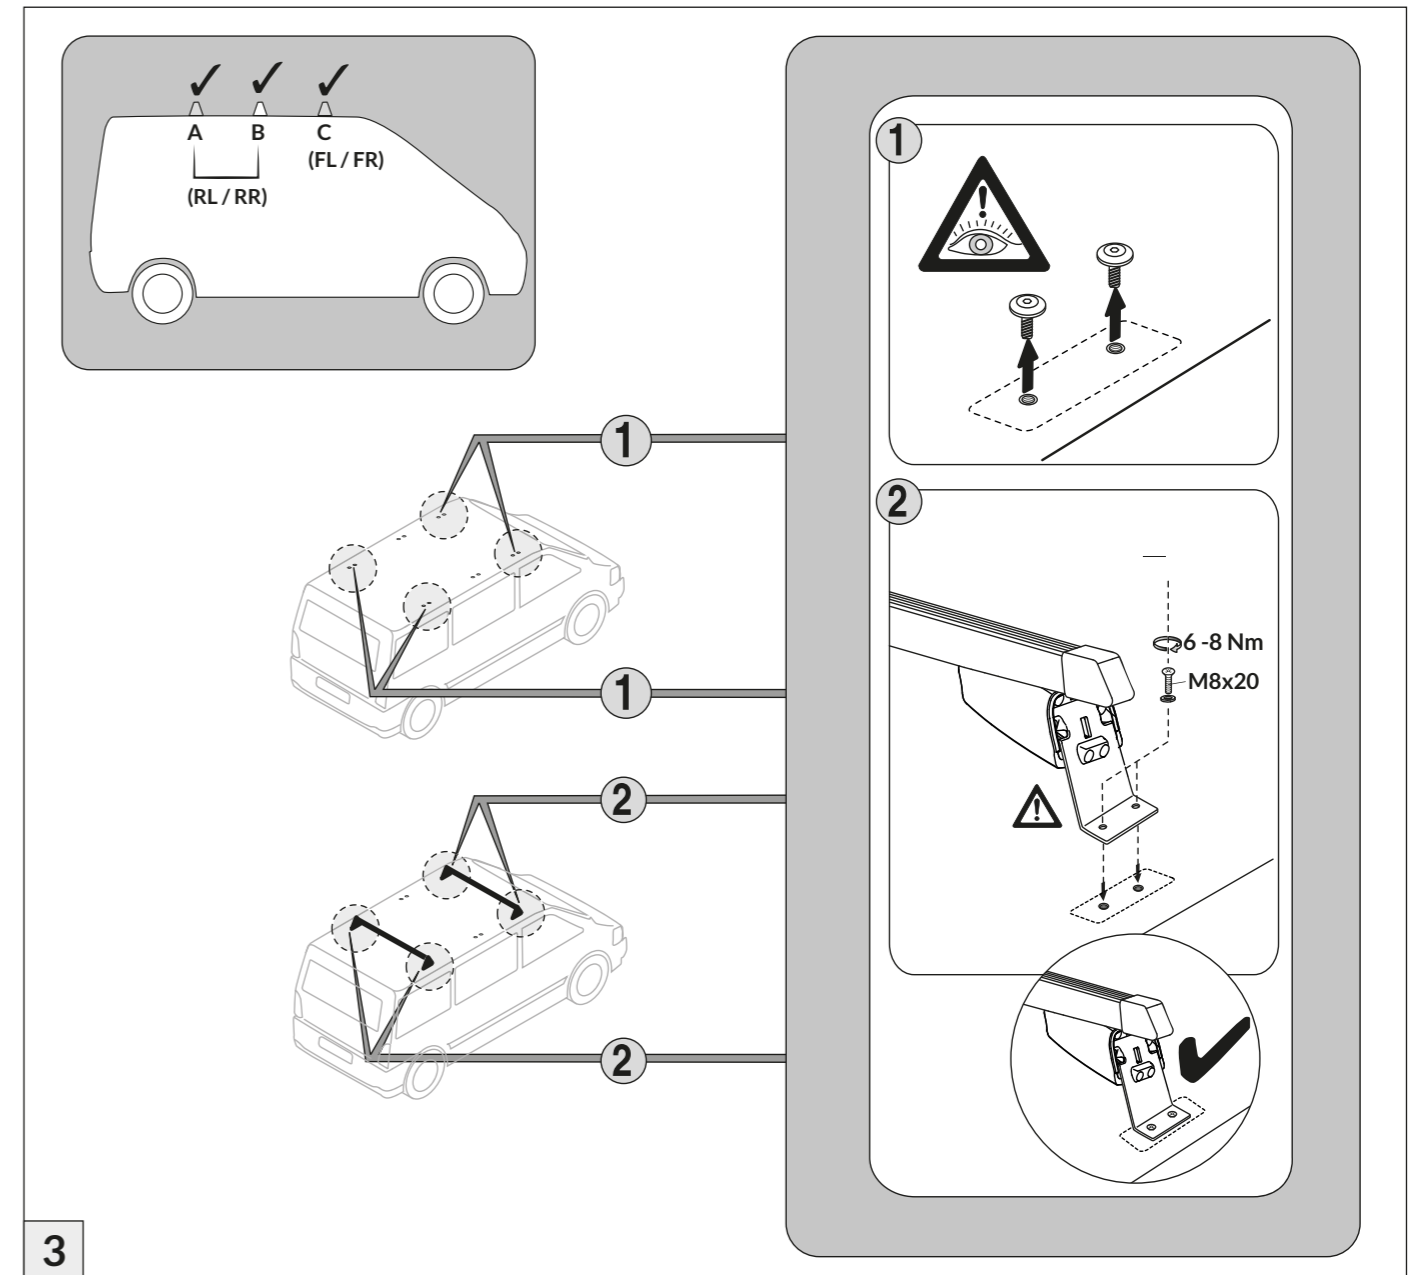

Atera SIGNO

VW
Transporter 02/2025-

Ford
Transit Custom 01/2024-

3