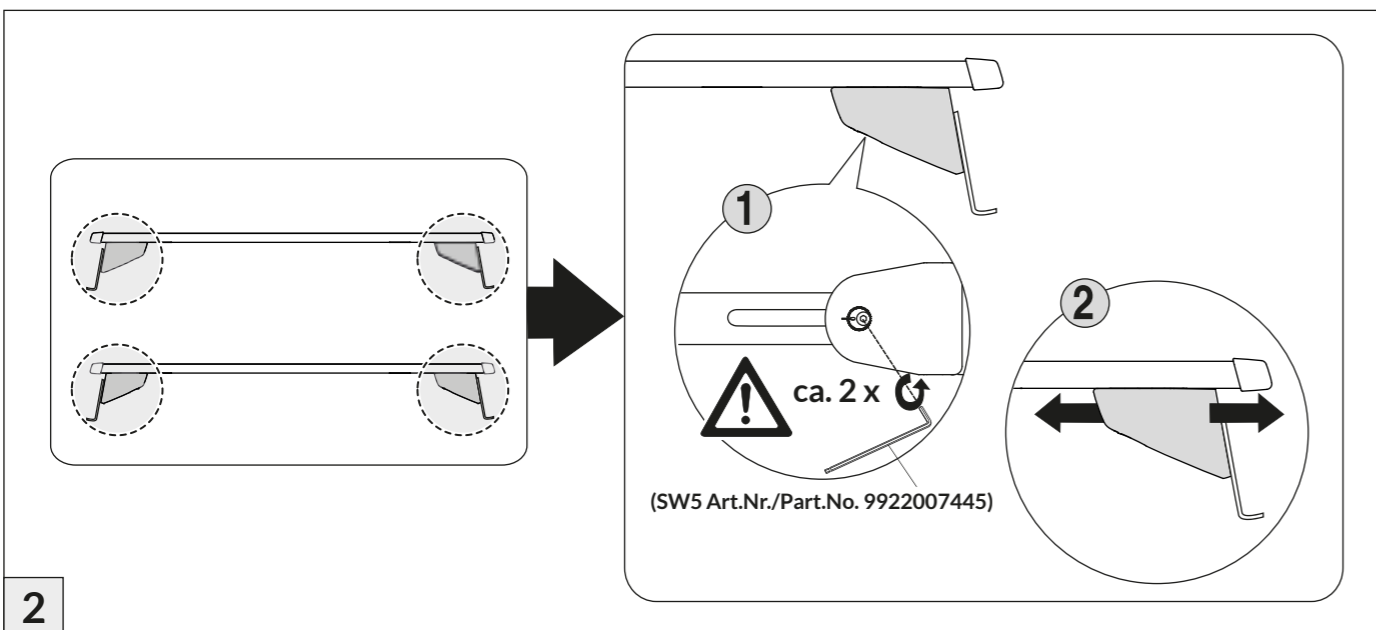

Atera SIGNO

VW
Transporter 02/2025-

Ford
Transit Custom 01/2024-

INFO

Atera SIGNO

VW
Transporter 02/2025-

Ford
Transit Custom 01/2024-

3

1

2

4