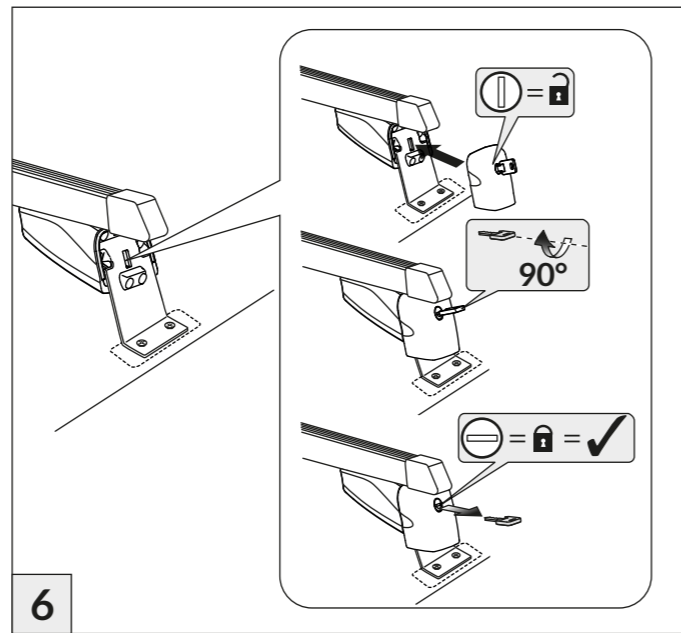

Atera SIGNO

VW
Transporter 02/2025-

Ford
Transit Custom 01/2024-

Atera SIGNO

Ford
Transit Custom 01/2024-

VW
Transporter 02/2025-

Art. Nr. / Part-No. : 044 450 (Grundträger/basic carrier)
Art. Nr. / Part-No. : 047 450 (Grundträger/basic carrier)

5

6

nur bei Art.Nr.: 047 450
only for part no.: 047 450
A- 8828700069
B- 9945700224
C1- 8828700062
C2- 8828700063

- 1- 9945700093
- 2- 9919700143
- 3- 9945700105
- 4- 9912700051
- 5- 9918701344
- 6- 9918701357
- 7- 9910700004
- 8- 9908700044
- 9a- 9908700136
- 9b- 9910700089
- 10a- 9918700829
- 10b- 9918700828
- 11- 9908700009
- 12- 9918701373
- 13a- 9949002095
- 13b- 9949002096
- 14- 9922700316 (+Code)
- 15- 9922700043 (+Code)