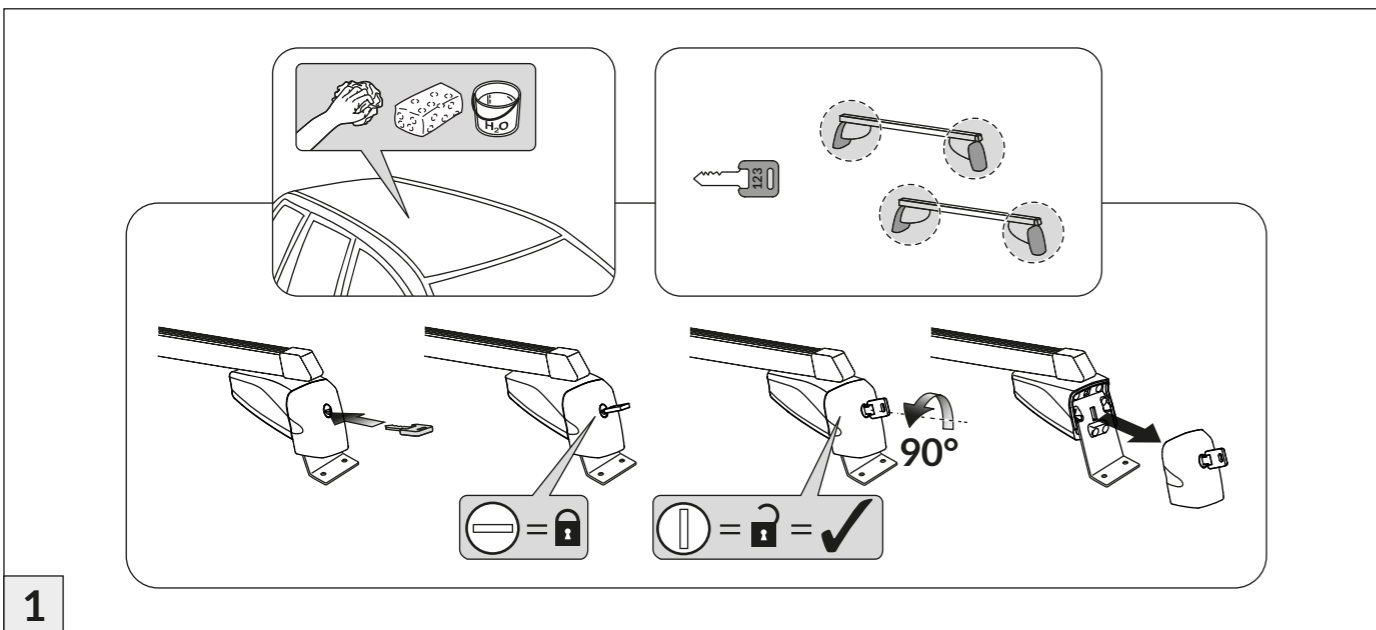

Atera SIGNO

VW
Transporter 02/2025-

Ford
Transit Custom 01/2024-

INFO

Atera SIGNO

VW
Transporter 02/2025-

Ford
Transit Custom 01/2024-

3

1

2

4