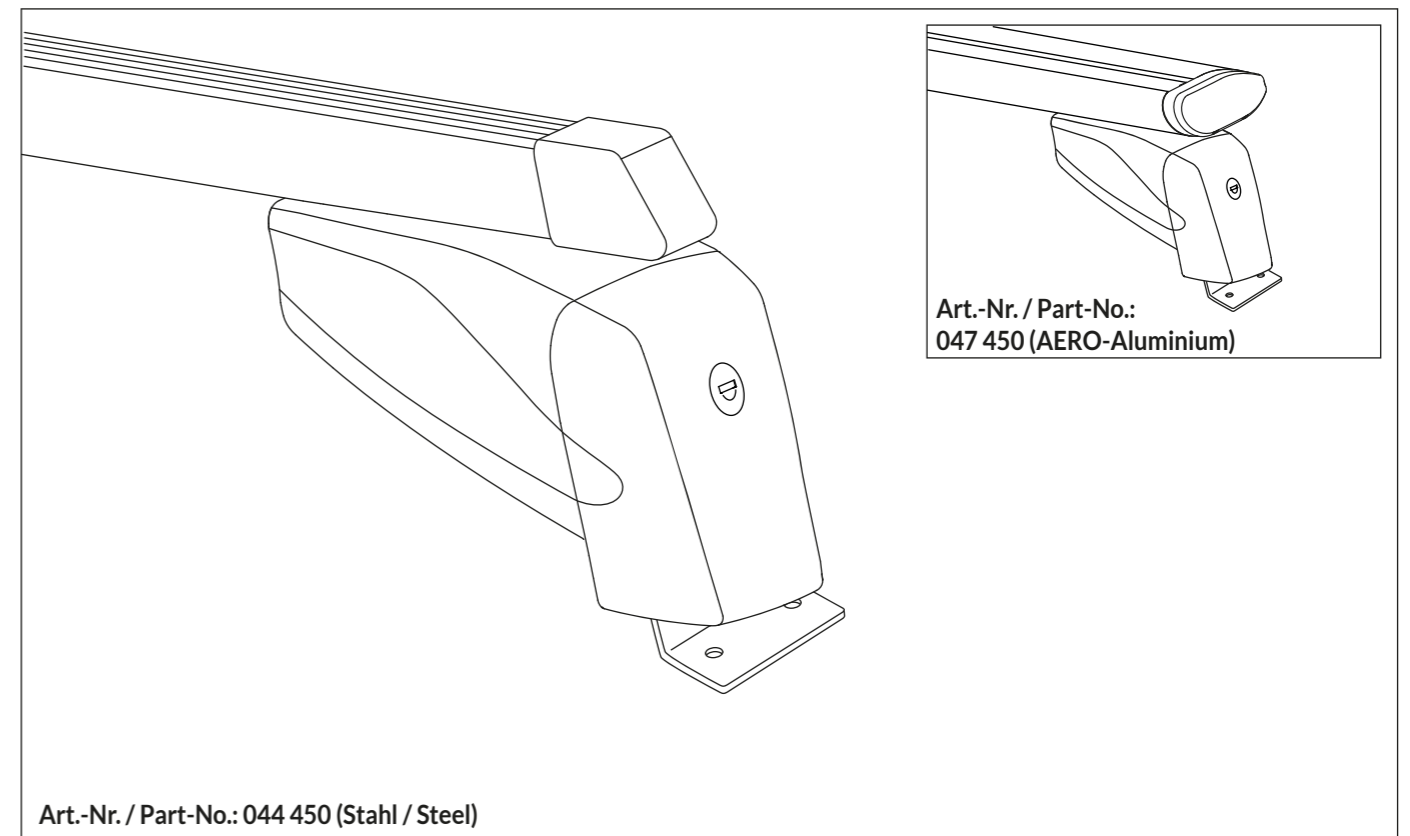

Art.-Nr. / Part-No.:
047 450 (AERO-Aluminium)

Art.-Nr. / Part-No.: 044 450 (Stahl / Steel)