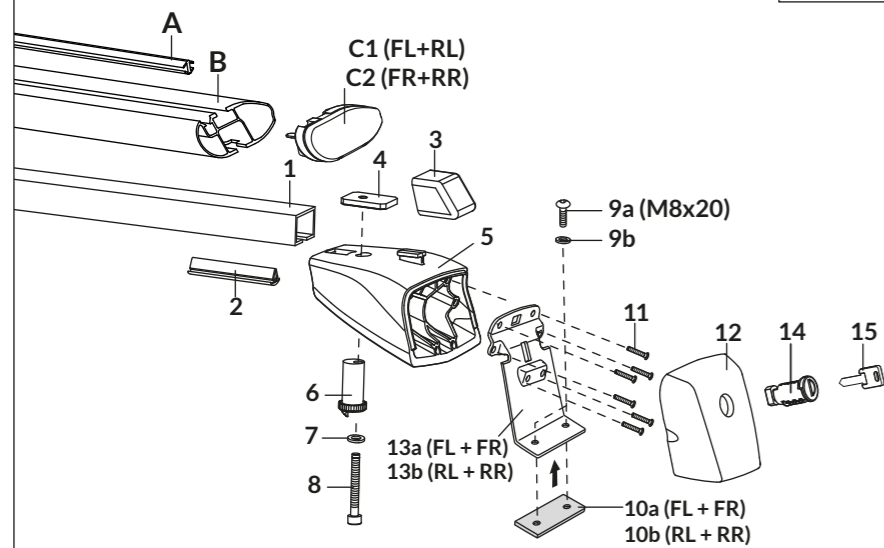

Atera SIGNO

VW
Transporter 02/2025-

Ford
Transit Custom 01/2024-

Atera SIGNO

Ford
Transit Custom 01/2024-

VW
Transporter 02/2025-

Art. Nr. / Part-No. : 044 450 (Grundträger/basic carrier)
Art. Nr. / Part-No. : 047 450 (Grundträger/basic carrier)

5

6

nur bei Art.Nr.: 047 450
only for part no.: 047 450
A- 8828700069
B- 9945700224
C1- 8828700062
C2- 8828700063

- 1- 9945700093
- 2- 9919700143
- 3- 9945700105
- 4- 9912700051
- 5- 9918701344
- 6- 9918701357
- 7- 9910700004
- 8- 9908700044
- 9a- 9908700136
- 9b- 9910700089
- 10a- 9918700829
- 10b- 9918700828
- 11- 9908700009
- 12- 9918701373
- 13a- 9949002095
- 13b- 9949002096
- 14- 9922700316 (+Code)
- 15- 9922700043 (+Code)

7

Art.-Nr. / Part-No.:
047 450 (AERO-Aluminium)

Art.-Nr. / Part-No.: 044 450 (Stahl / Steel)

Atera SIGNO

VW
Transporter 02/2025-

Ford
Transit Custom 01/2024-

INFO

Atera SIGNO