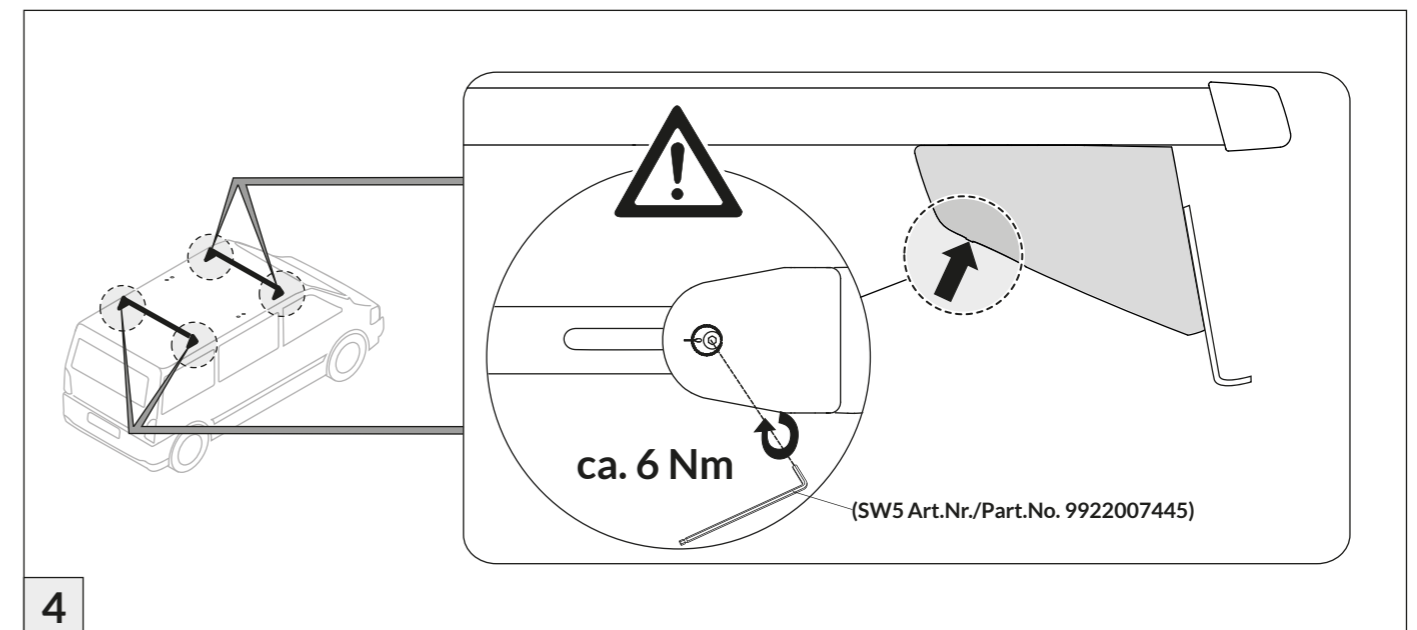

Atera SIGNO

VW
Transporter 02/2025-

Ford
Transit Custom 01/2024-

INFO

Atera SIGNO

VW
Transporter 02/2025-

Ford
Transit Custom 01/2024-

3

1

2

4