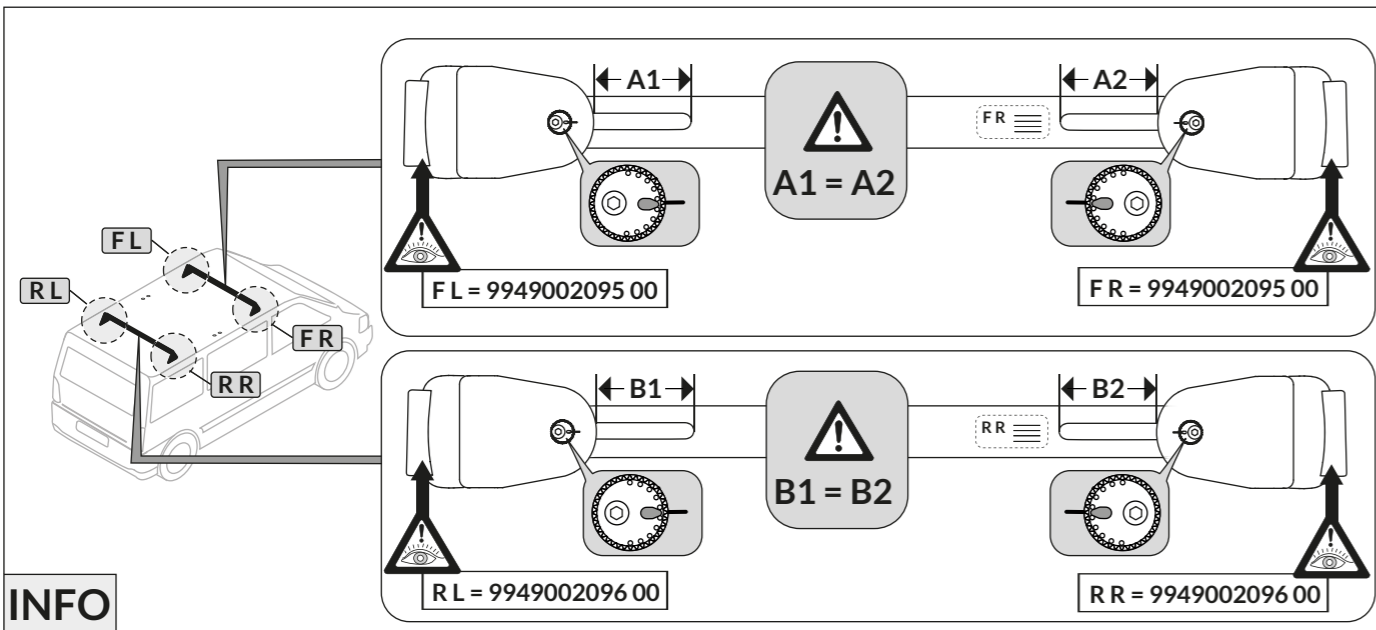

5

6

nur bei Art.Nr.: 047 450
only for part no.: 047 450
A- 8828700069
B- 9945700224
C1- 8828700062
C2- 8828700063

- 1- 9945700093
- 2- 9919700143
- 3- 9945700105
- 4- 9912700051
- 5- 9918701344
- 6- 9918701357
- 7- 9910700004
- 8- 9908700044
- 9a- 9908700136
- 9b- 9910700089
- 10a- 9918700829
- 10b- 9918700828
- 11- 9908700009
- 12- 9918701373
- 13a- 9949002095
- 13b- 9949002096
- 14- 9922700316 (+Code)
- 15- 9922700043 (+Code)

7

Art.-Nr. / Part-No.:
047 450 (AERO-Aluminium)

Art.-Nr. / Part-No.: 044 450 (Stahl / Steel)

Atera SIGNO

VW
Transporter 02/2025-

Ford
Transit Custom 01/2024-

INFO

Atera SIGNO