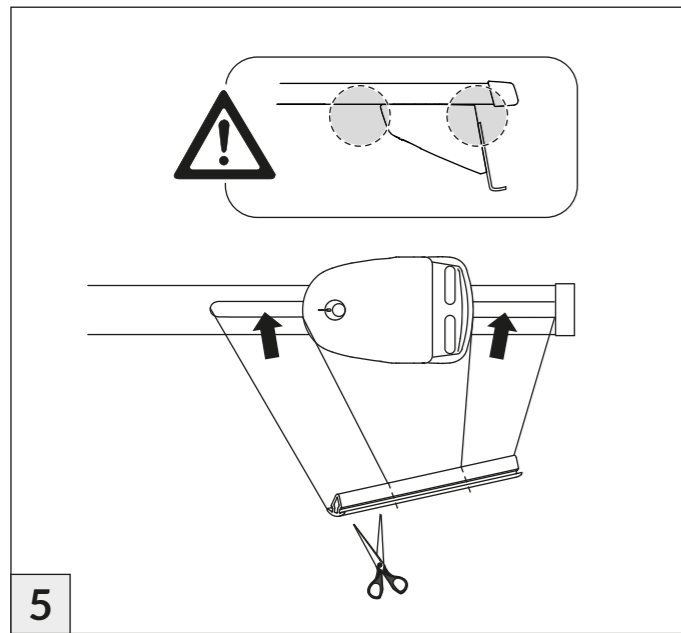

Atera SIGNO

VW
Transporter 02/2025-

Ford
Transit Custom 01/2024-

Atera SIGNO

Ford
Transit Custom 01/2024-

VW
Transporter 02/2025-

Art. Nr. / Part-No. : 044 450 (Grundträger/basic carrier)
Art. Nr. / Part-No. : 047 450 (Grundträger/basic carrier)

5

6

nur bei Art.Nr.: 047 450
only for part no.: 047 450
A- 8828700069
B- 9945700224
C1- 8828700062
C2- 8828700063

- 1- 9945700093
- 2- 9919700143
- 3- 9945700105
- 4- 9912700051
- 5- 9918701344
- 6- 9918701357
- 7- 9910700004
- 8- 9908700044
- 9a- 9908700136
- 9b- 9910700089
- 10a- 9918700829
- 10b- 9918700828
- 11- 9908700009
- 12- 9918701373
- 13a- 9949002095
- 13b- 9949002096
- 14- 9922700316 (+Code)
- 15- 9922700043 (+Code)