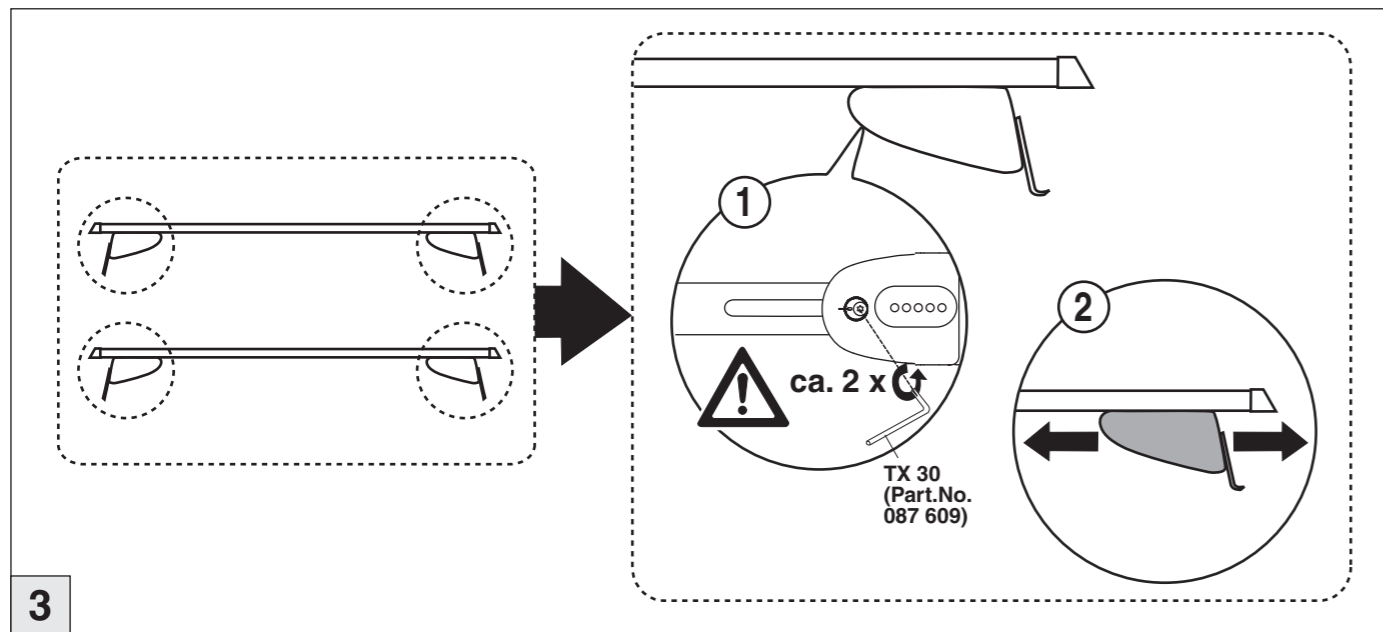

Atera® SIGNO

Peugeot
307 2001-