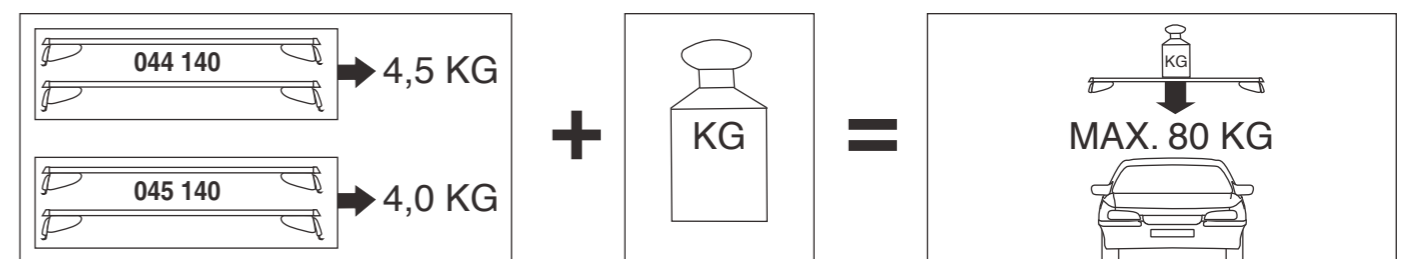

Atera® SIGNO

Peugeot
307 2001-

Part-No. : 044 140
Part-No. : 045 140

- D** Benutzer-Information
Vor Gebrauch des Trägersystems/Zubehörs sorgfältig und vollständig lesen!
- GB** User information
Please read all instructions carefully before using the carrying system/accessories!
- F** Informations destinées à l'utilisateur
Veuillez lire soigneusement toutes les instructions avant l'utilisation du système de porte-charges/des accessoires!
- NL** Gebruikerinformatie
Voor gebruik van het dragersysteem en/of de accessoires zorgvuldig en volledig lezen!
- DK** Brugerinformation
Læs betjeningsvejledningen grundigt igennem inden ibrugtagning.
- FIN** Ohjeita käyttäjä
Lue ohje huolellisesti ja kokonaan ennen kattotelinejärjestelmän/lisävarusteiden käyttöönottoa.
- I** Informazioni per l'utente
Prima dell'uso del sistema di trasporto/dell'accessorio leggere attentamente tutte le indicazioni!
- ES** Información para usuarios
¡Leer cuidadosamente las instrucciones completas antes de usar el sistema portador / los accesorios!