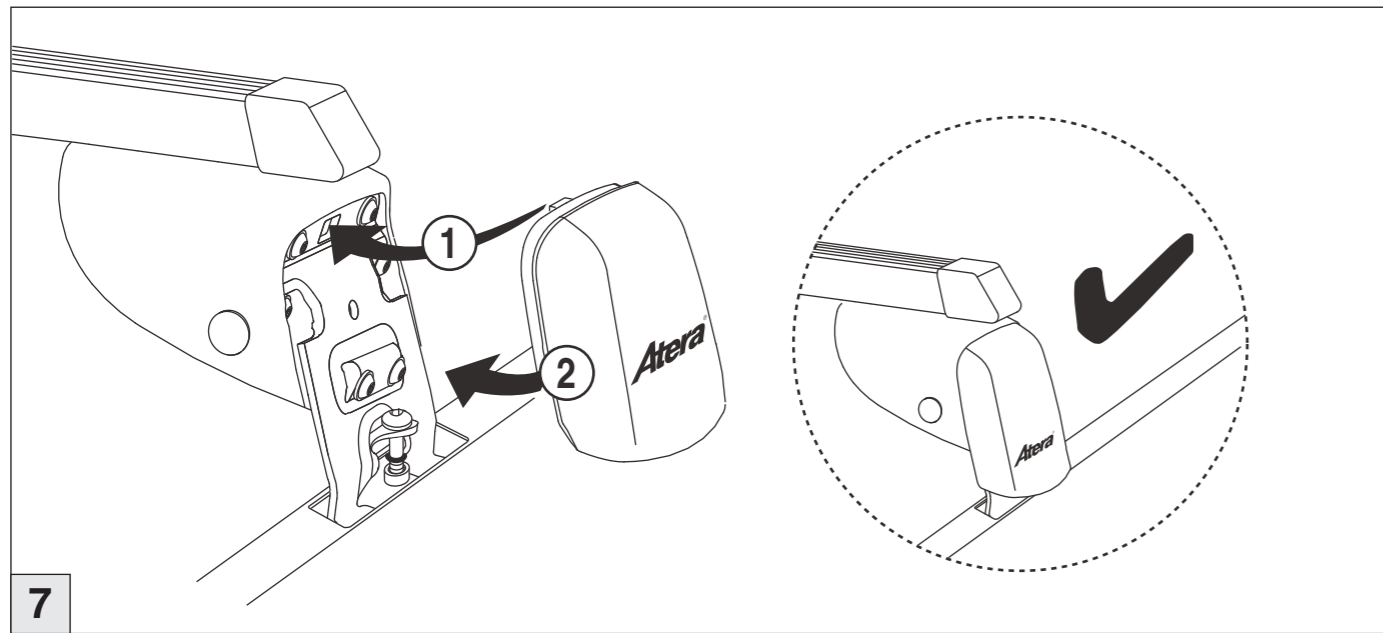

Atera® SIGNO

Peugeot
307 2001-

7

nur bei / only for Part-No.: 045 140