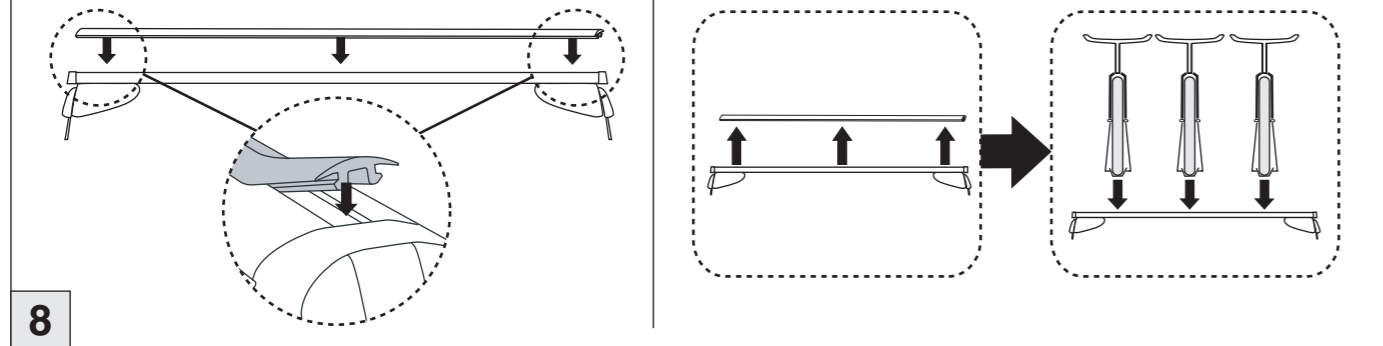

Atera® SIGNO

Peugeot
307 2001-

7

nur bei / only for Part-No.: 045 140

8

9

Atera
MADE IN GERMANY

Atera GmbH
Im Herrach 1
D-88299 Leutkirch
Servicetelefon: 0180-50 000 89
(14 ct/Min. aus dem dt. Festnetz)
E-Mail: info@atera.de

Atera® SIGNO

Peugeot
307 2001-

Part-No. : 044 140
Part-No. : 045 140

- **D** Benutzer-Information
  Vor Gebrauch des Trägersystems/Zubehörs sorgfältig und vollständig lesen!
- **GB** User information
  Please read all instructions carefully before using the carrying system/accessories!
- **F** Informations destinées à l'utilisateur
  Veuillez lire soigneusement toutes les instructions avant l'utilisation du système de porte-charges/des accessoires!
- **NL** Gebruikerinformatie
  Voor gebruik van het dragersysteem en/of de accessoires zorgvuldig en volledig lezen!
- **DK** Brugerinformation
  Læs betjeningsvejledningen grundigt igennem inden ibrugtagning.
- **FIN** Ohjeita käyttäjä
  Lue ohje huolellisesti ja kokonaan ennen kattotelinejärjestelmän/lisävarusteiden käyttöönottoa.
- **I** Informazioni per l'utente
  Prima dell'uso del sistema di trasporto/dell'accessorio leggere attentamente tutte le indicazioni!
- **ES** Información para usuarios
  ¡Leer cuidadosamente las instrucciones completas antes de usar el sistema portador / los accesorios!