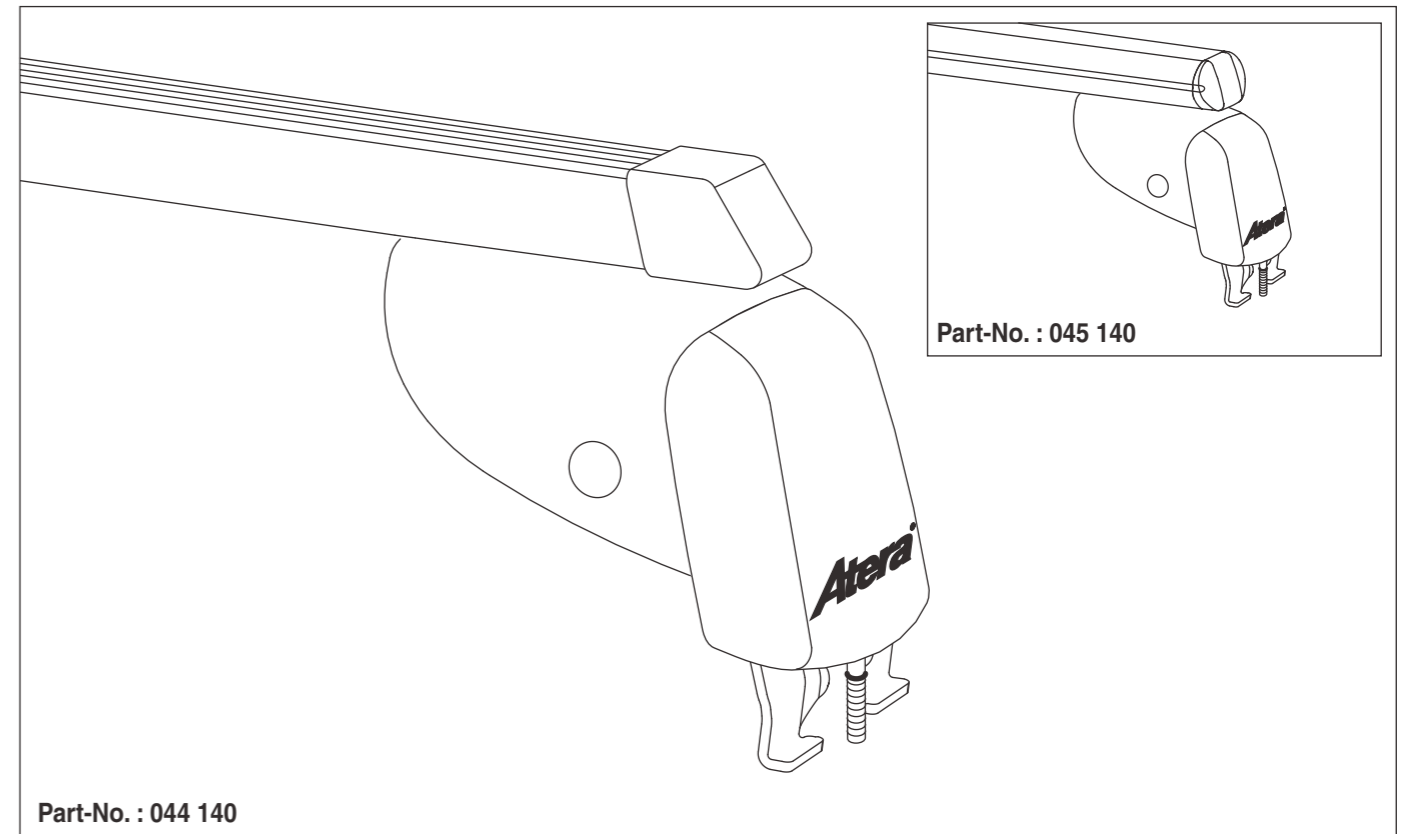

Atera® SIGNO

Peugeot
307 2001-

Part-No. : 044 140
Part-No. : 045 140

- D** Benutzer-Information
Vor Gebrauch des Trägersystems/Zubehörs sorgfältig und vollständig lesen!
- GB** User information
Please read all instructions carefully before using the carrying system/accessories!
- F** Informations destinées à l'utilisateur
Veuillez lire soigneusement toutes les instructions avant l'utilisation du système de porte-charges/des accessoires!
- NL** Gebruikerinformatie
Voor gebruik van het dragersysteem en/of de accessoires zorgvuldig en volledig lezen!
- DK** Brugerinformation
Læs betjeningsvejledningen grundigt igennem inden ibrugtagning.
- FIN** Ohjeita käyttäjä
Lue ohje huolellisesti ja kokonaan ennen kattotelinejärjestelmän/lisävarusteiden käyttöönottoa.
- I** Informazioni per l'utente
Prima dell'uso del sistema di trasporto/dell'accessorio leggere attentamente tutte le indicazioni!
- ES** Información para usuarios
¡Leer cuidadosamente las instrucciones completas antes de usar el sistema portador / los accesorios!