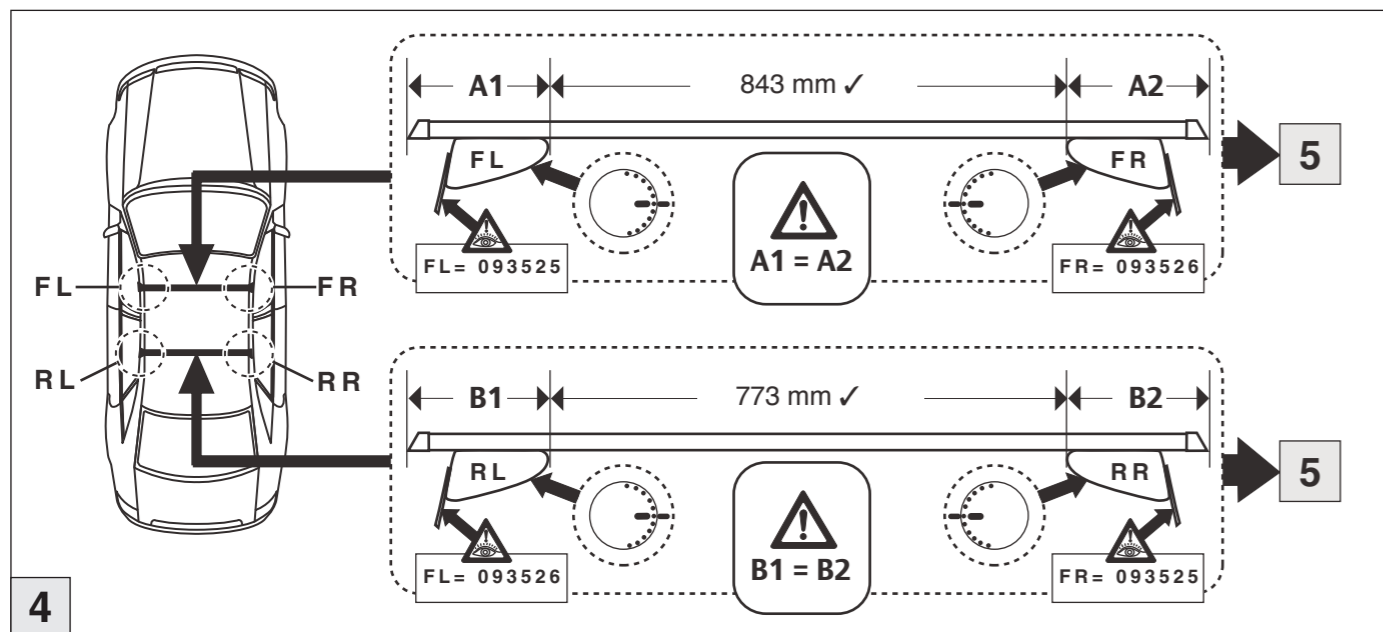

Atera® SIGNO

Peugeot
307 2001-