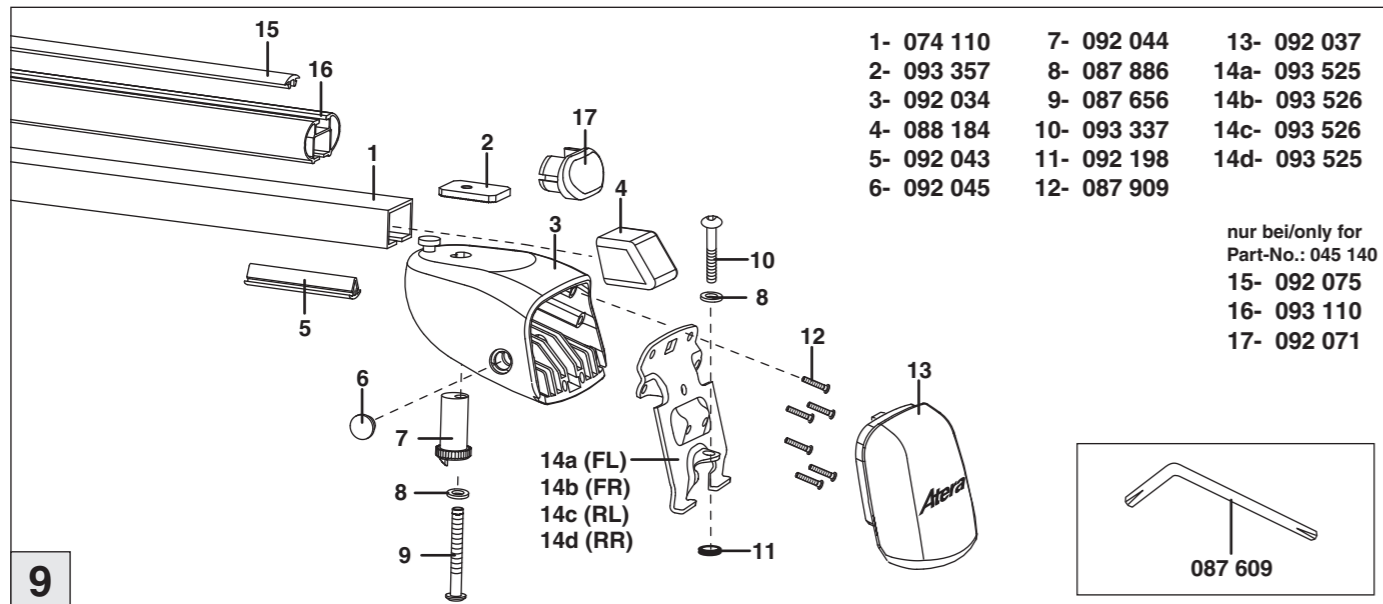

Atera® SIGNO

Peugeot
307 2001-

7

nur bei / only for Part-No.: 045 140

8

9

Atera
MADE IN GERMANY

Atera GmbH
Im Herrach 1
D-88299 Leutkirch
Servicetelefon: 0180-50 000 89
(14 ct/Min. aus dem dt. Festnetz)
E-Mail: info@atera.de

Atera® SIGNO

Peugeot
307 2001-

Part-No. : 044 140
Part-No. : 045 140

- D** Benutzer-Information
Vor Gebrauch des Trägersystems/Zubehörs sorgfältig und vollständig lesen!
- GB** User information
Please read all instructions carefully before using the carrying system/accessories!
- F** Informations destinées à l'utilisateur
Veuillez lire soigneusement toutes les instructions avant l'utilisation du système de porte-charges/des accessoires!
- NL** Gebruikerinformatie
Voor gebruik van het dragersysteem en/of de accessoires zorgvuldig en volledig lezen!
- DK** Brugerinformation
Læs betjeningsvejledningen grundigt igennem inden ibrugtagning.
- FIN** Ohjeita käyttäjä
Lue ohje huolellisesti ja kokonaan ennen kattotelinejärjestelmän/lisävarusteiden käyttöönottoa.
- I** Informazioni per l'utente
Prima dell'uso del sistema di trasporto/dell'accessorio leggere attentamente tutte le indicazioni!
- ES** Información para usuarios
¡Leer cuidadosamente las instrucciones completas antes de usar el sistema portador / los accesorios!