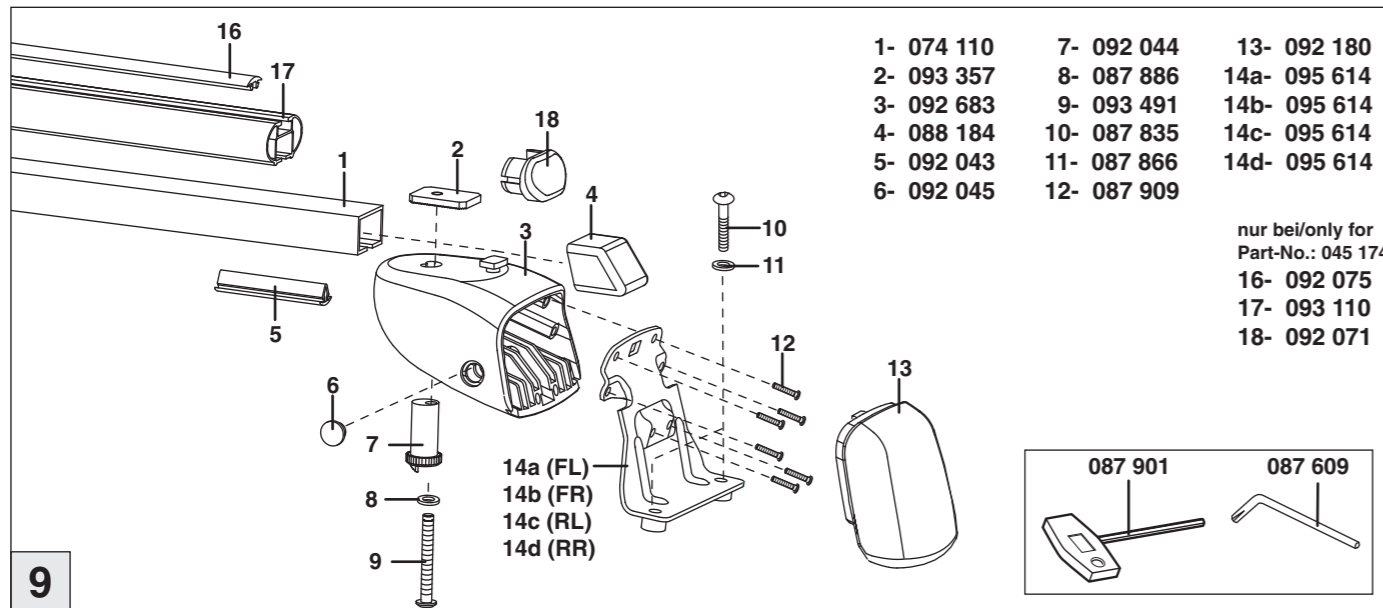

Atera SIGNO

Subaru
Legacy Kombi 01/2010-

6

7

nur bei / only for Part-No.: 045 174

8

9

Atera SIGNO

Subaru
Legacy Kombi 01/2010-

Part-No. : 044 174
Part-No. : 045 174

Part-No. : 044 174

Atera
MADE IN GERMANY

Atera GmbH
Im Herrach 1
D-88299 Leutkirch
Internet: www.atera.de

Atera SIGNO

Subaru
Legacy Kombi 01/2010-