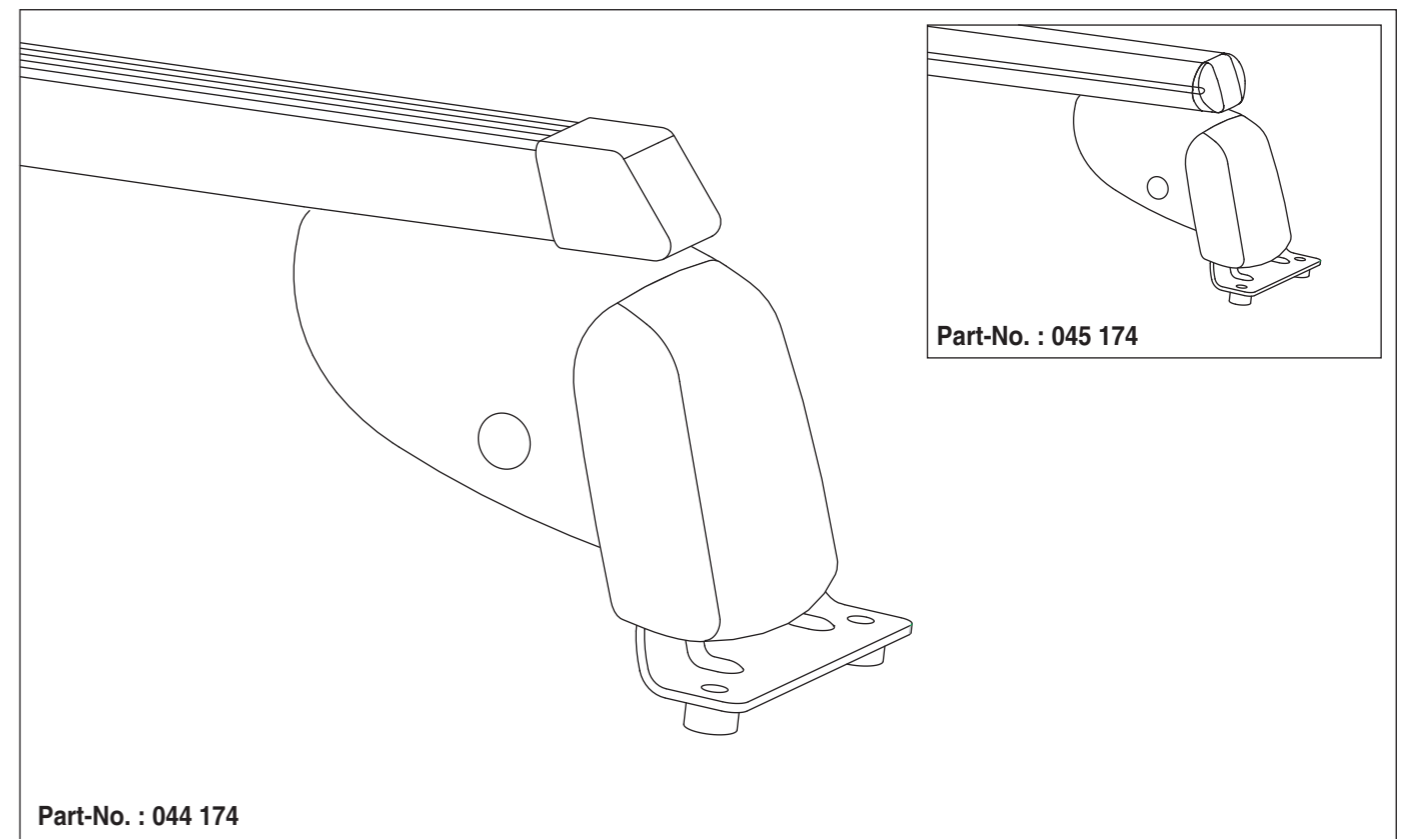

Atera SIGNO

Subaru
Legacy Kombi 01/2010-

6

7

nur bei / only for Part-No.: 045 174

8

9

Atera SIGNO

Subaru
Legacy Kombi 01/2010-

Part-No. : 044 174
Part-No. : 045 174

Part-No. : 044 174

Atera
MADE IN GERMANY

Atera GmbH
Im Herrach 1
D-88299 Leutkirch
Internet: www.atera.de

Atera SIGNO

Subaru
Legacy Kombi 01/2010-