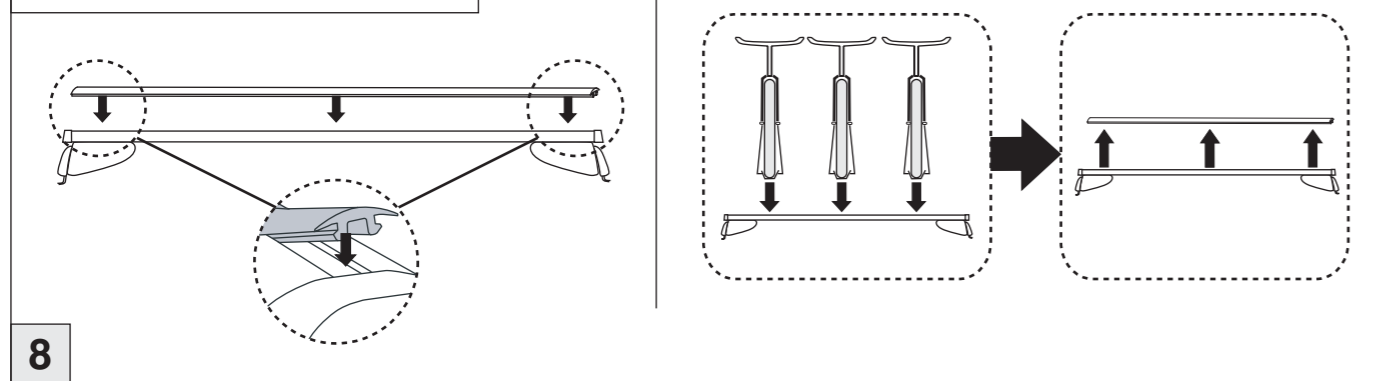

Atera SIGNO

Subaru
Legacy Kombi 01/2010-

6

7

nur bei / only for Part-No.: 045 174

8

9

Atera SIGNO

Subaru
Legacy Kombi 01/2010-

Part-No. : 044 174
Part-No. : 045 174

Part-No. : 044 174

Atera
MADE IN GERMANY

Atera GmbH
Im Herrach 1
D-88299 Leutkirch
Internet: www.atera.de

Atera SIGNO

Subaru
Legacy Kombi 01/2010-