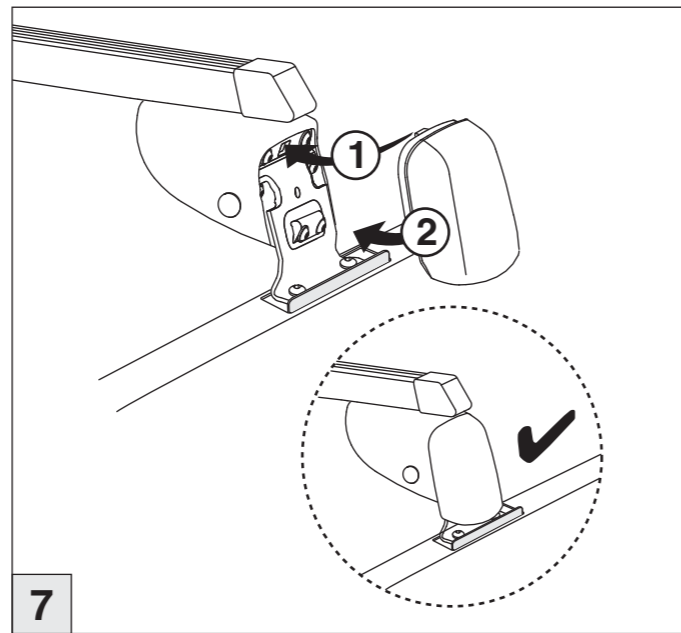

Atera SIGNO

Subaru
Legacy Kombi 01/2010-

6

7

nur bei / only for Part-No.: 045 174

8

9

Atera SIGNO

Subaru
Legacy Kombi 01/2010-

Part-No. : 044 174
Part-No. : 045 174

Part-No. : 044 174

Atera
MADE IN GERMANY

Atera GmbH
Im Herrach 1
D-88299 Leutkirch
Internet: www.atera.de

Atera SIGNO

Subaru
Legacy Kombi 01/2010-