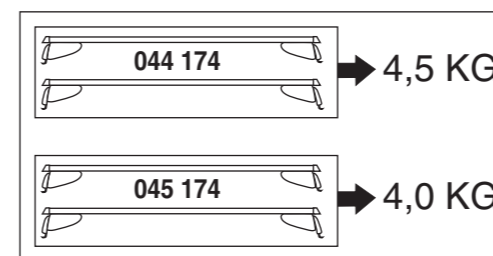

Atera SIGNO

Subaru
Legacy Kombi 01/2010-

6

7

nur bei / only for Part-No.: 045 174

8

9

Atera SIGNO

Subaru
Legacy Kombi 01/2010-

Part-No. : 044 174
Part-No. : 045 174

Part-No. : 044 174

Atera
MADE IN GERMANY

Atera GmbH
Im Herrach 1
D-88299 Leutkirch
Internet: www.atera.de

Atera SIGNO

Subaru
Legacy Kombi 01/2010-