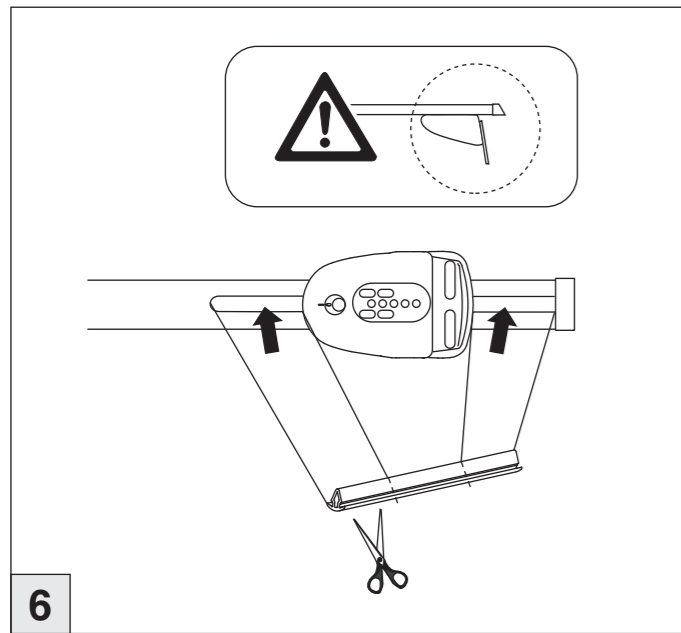

Atera SIGNO

Subaru
Legacy Kombi 01/2010-

6

7

nur bei / only for Part-No.: 045 174

8

9

Atera SIGNO

Subaru
Legacy Kombi 01/2010-

Part-No. : 044 174
Part-No. : 045 174

Part-No. : 044 174

Atera
MADE IN GERMANY

Atera GmbH
Im Herrach 1
D-88299 Leutkirch
Internet: www.atera.de

Atera SIGNO

Subaru
Legacy Kombi 01/2010-