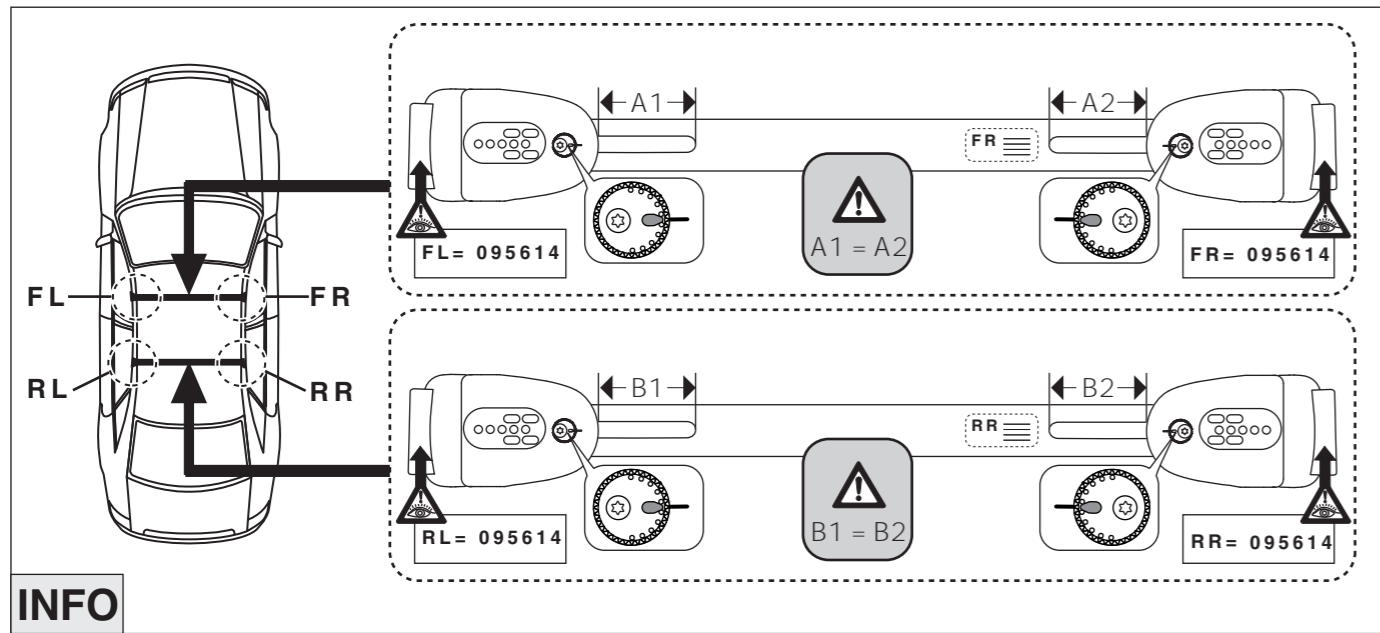

Atera SIGNO

Subaru
Legacy Kombi 01/2010-

6

7

nur bei / only for Part-No.: 045 174

8

9

Atera SIGNO

Subaru
Legacy Kombi 01/2010-

Part-No. : 044 174
Part-No. : 045 174

Part-No. : 044 174

Atera
MADE IN GERMANY

Atera GmbH
Im Herrach 1
D-88299 Leutkirch
Internet: www.atera.de

Atera SIGNO

Subaru
Legacy Kombi 01/2010-

INFO

Atera SIGNO

Subaru
Legacy Kombi 01/2010-