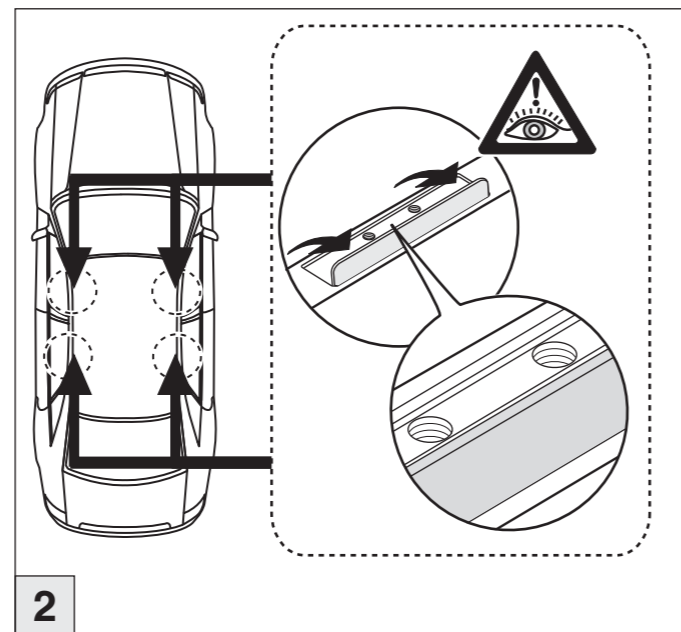

Atera SIGNO

Subaru
Legacy Kombi 01/2010-

INFO

Atera SIGNO

Subaru
Legacy Kombi 01/2010-