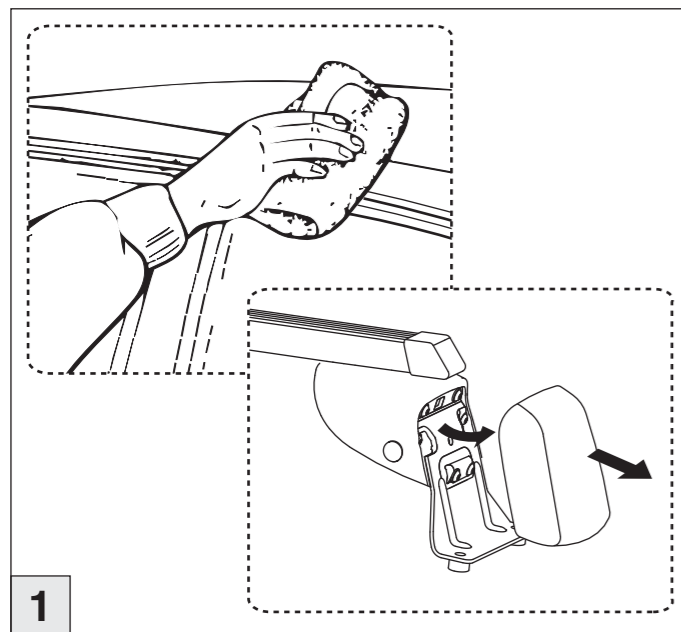

Atera SIGNO

Subaru
Legacy Kombi 01/2010-

INFO

Atera SIGNO

Subaru
Legacy Kombi 01/2010-