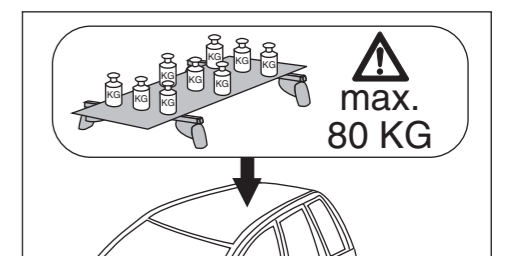

Atera
MADE IN GERMANY

Atera GmbH
Im Herrach 1
D-88299 Leutkirch
Internet: www.atera.de