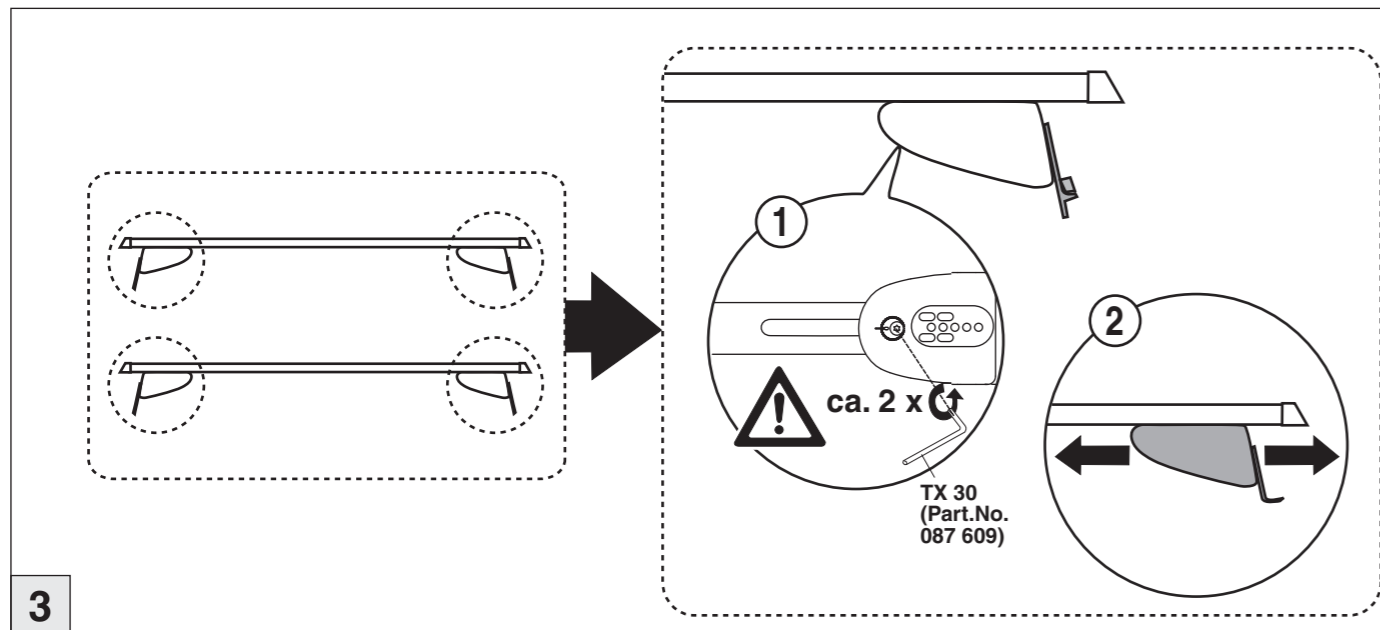

Atera SIGNO

Subaru
Legacy Kombi 01/2010-

INFO

Atera SIGNO

Subaru
Legacy Kombi 01/2010-