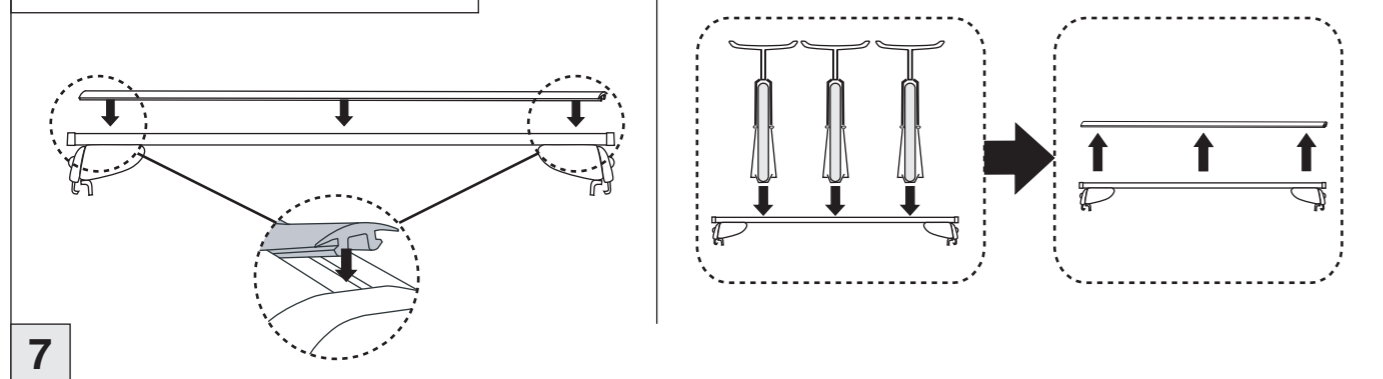

Atera SIGNO

Renault Laguna Grandtour
Renault Clio Grandtour

01/2008–
01/2008–04/2013

nur bei / only for Part-No.: 045 207

Atera SIGNO

Renault
Laguna Grandtour 01/2008–
Clio Grandtour 01/2008–04/2013

Part-No. : 044 207
Part-No. : 045 207