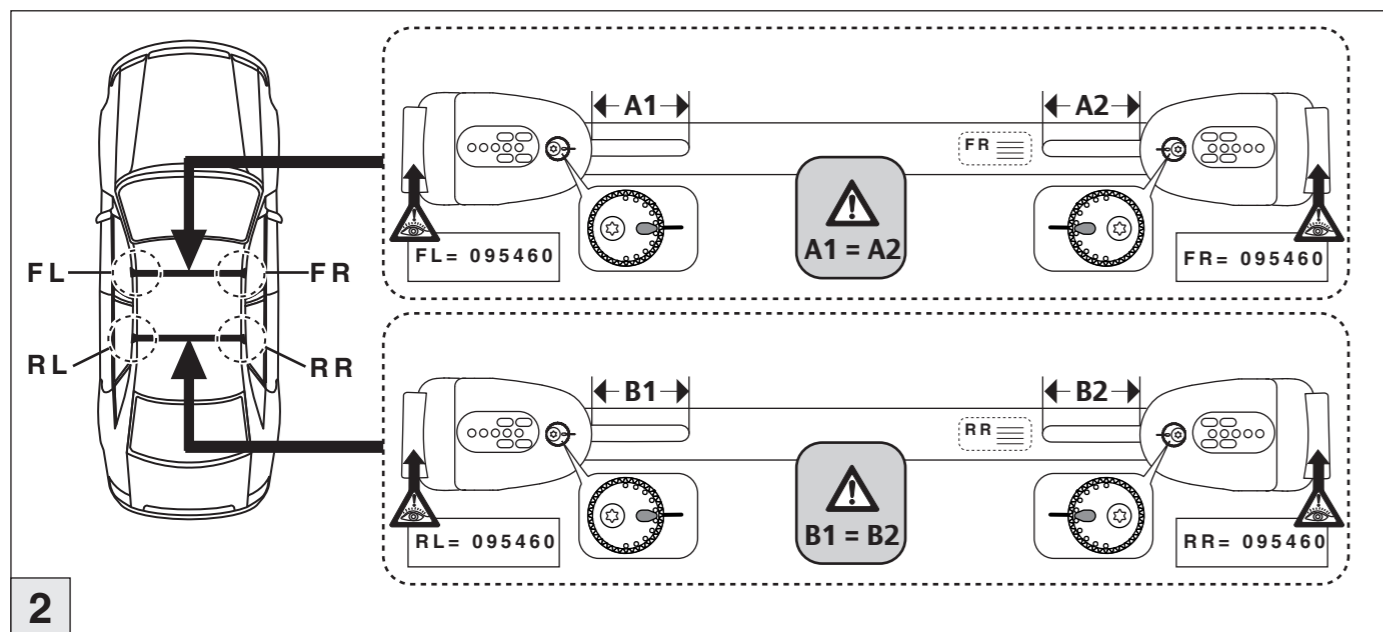

Atera SIGNO

Renault Laguna Grandtour
Renault Clio Grandtour

01/2008–
01/2008–04/2013