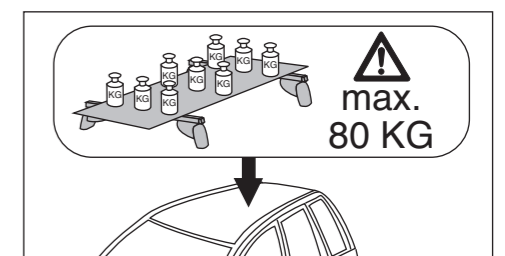

Atera SIGNO

Renault Laguna Grandtour
Renault Clio Grandtour

01/2008–
01/2008–04/2013

nur bei / only for Part-No.: 045 207

Atera SIGNO

Renault
Laguna Grandtour 01/2008–
Clio Grandtour 01/2008–04/2013

Part-No. : 044 207
Part-No. : 045 207