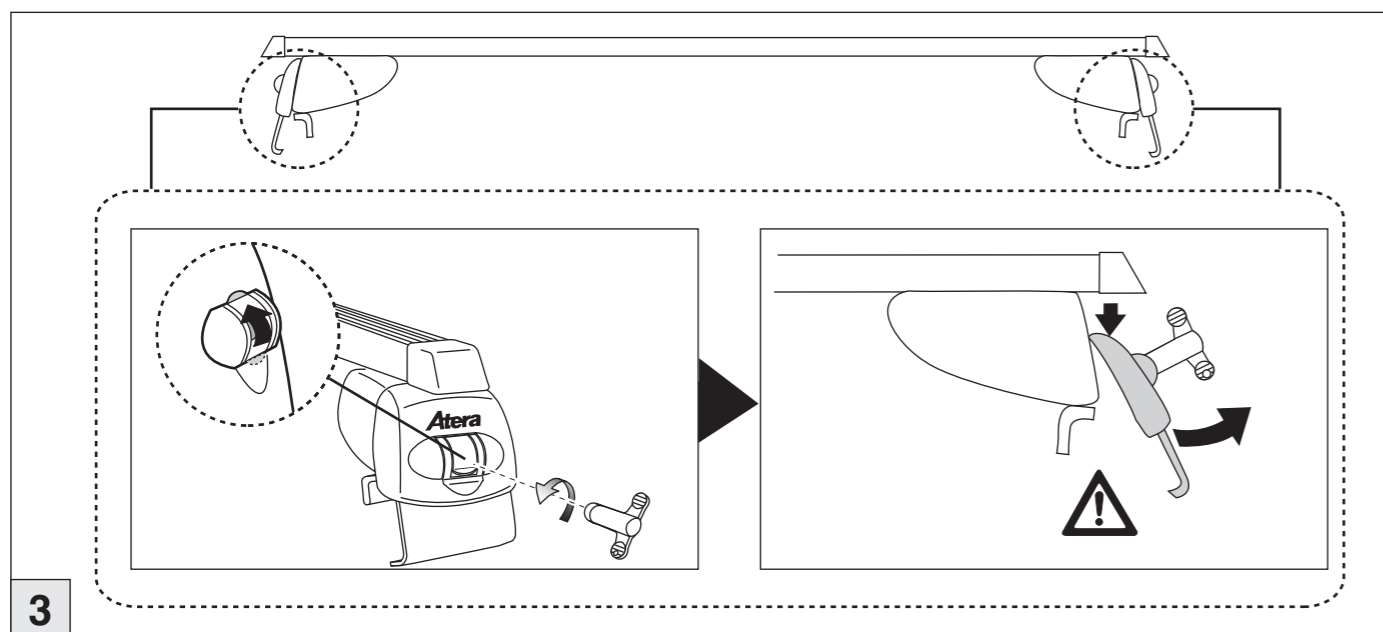

Atera SIGNO

Renault Laguna Grandtour
Renault Clio Grandtour

01/2008–
01/2008–04/2013