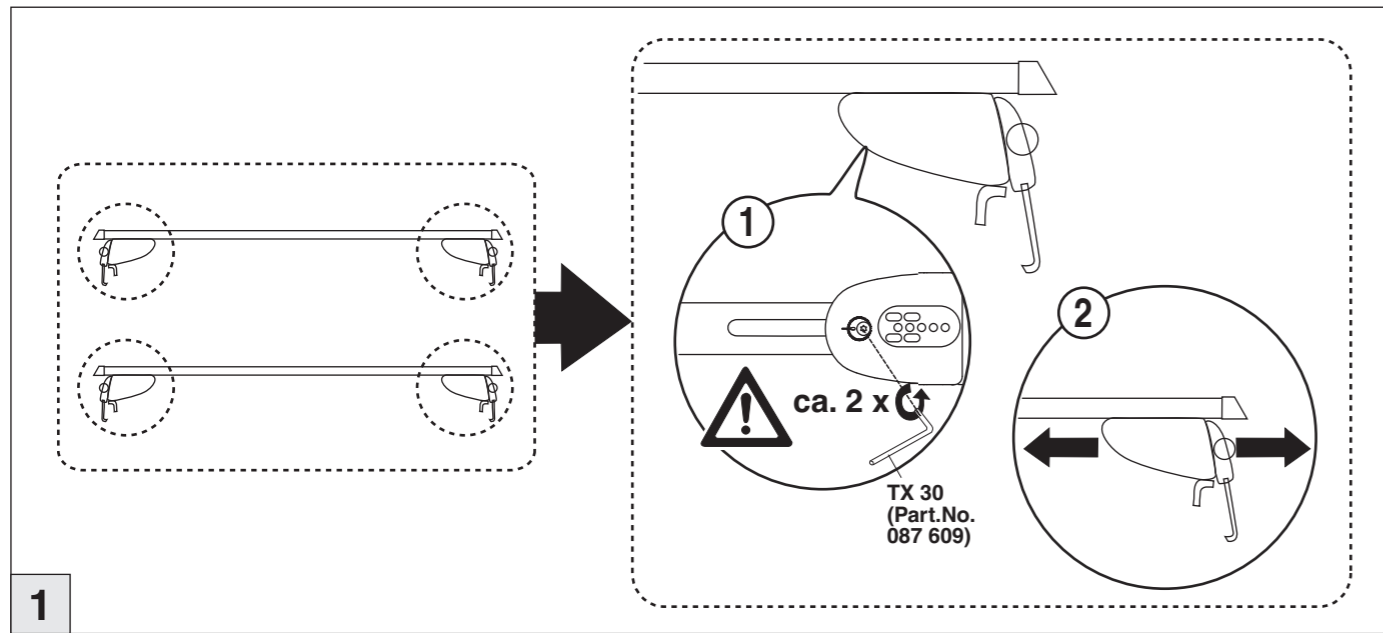

Atera SIGNO

Renault Laguna Grandtour
Renault Clio Grandtour

01/2008–
01/2008–04/2013