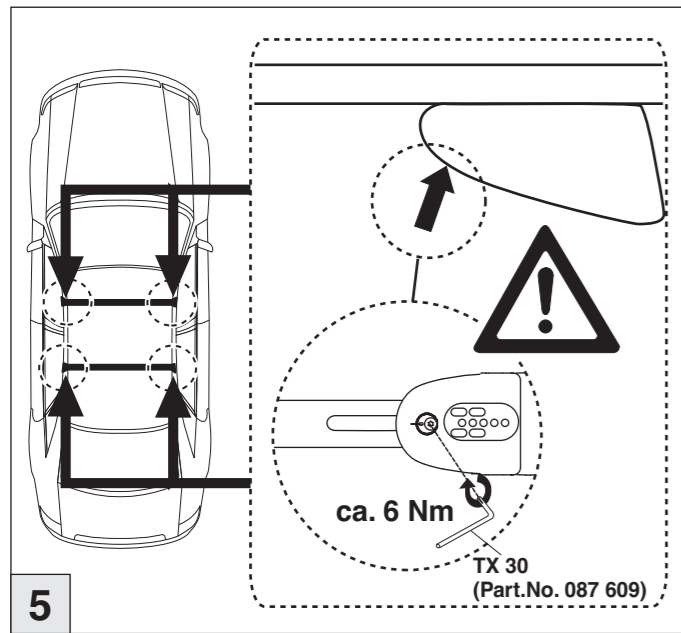

Atera SIGNO

Renault Laguna Grandtour
Renault Clio Grandtour

01/2008–
01/2008–04/2013

nur bei / only for Part-No.: 045 207

Atera SIGNO

Renault
Laguna Grandtour 01/2008–
Clio Grandtour 01/2008–04/2013

Part-No. : 044 207
Part-No. : 045 207