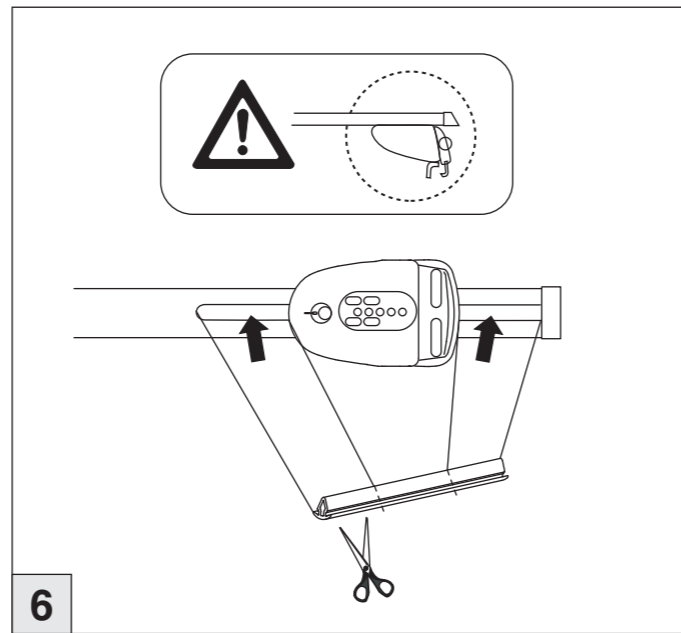

Atera SIGNO

Renault Laguna Grandtour
Renault Clio Grandtour

01/2008–
01/2008–04/2013

nur bei / only for Part-No.: 045 207

Atera SIGNO

Renault
Laguna Grandtour 01/2008–
Clio Grandtour 01/2008–04/2013

Part-No. : 044 207
Part-No. : 045 207