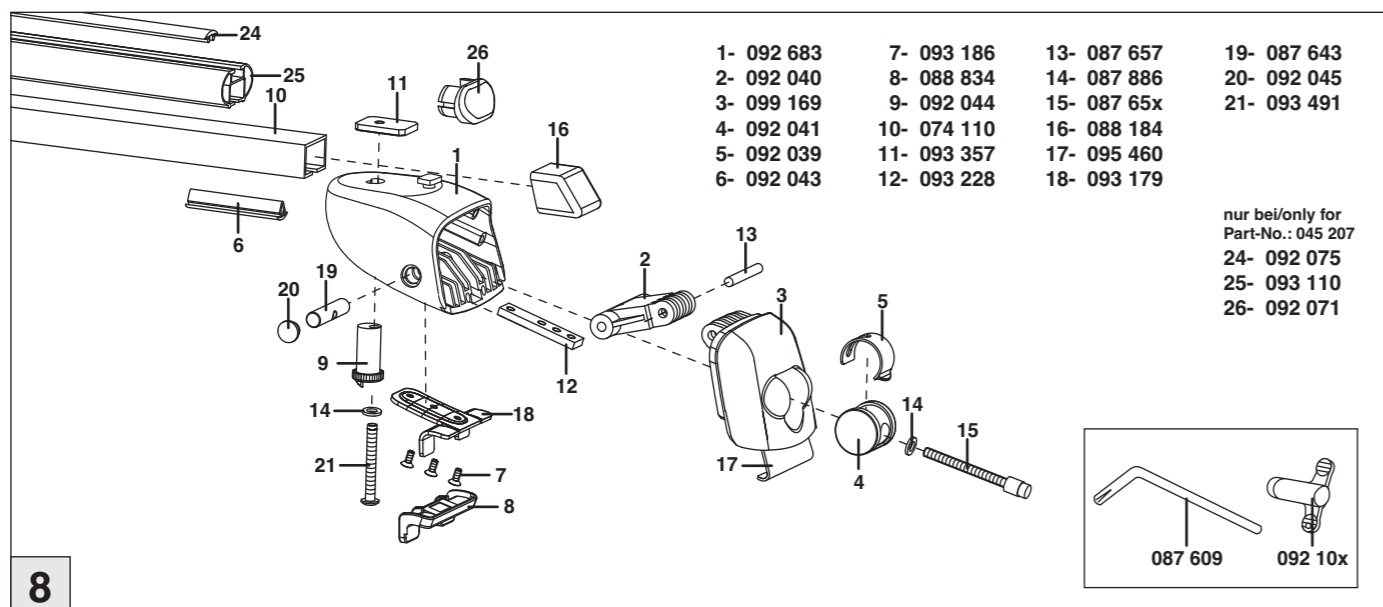

Atera SIGNO

Renault Laguna Grandtour
Renault Clio Grandtour

01/2008–
01/2008–04/2013

nur bei / only for Part-No.: 045 207

Atera SIGNO

Renault
Laguna Grandtour 01/2008–
Clio Grandtour 01/2008–04/2013

Part-No. : 044 207
Part-No. : 045 207