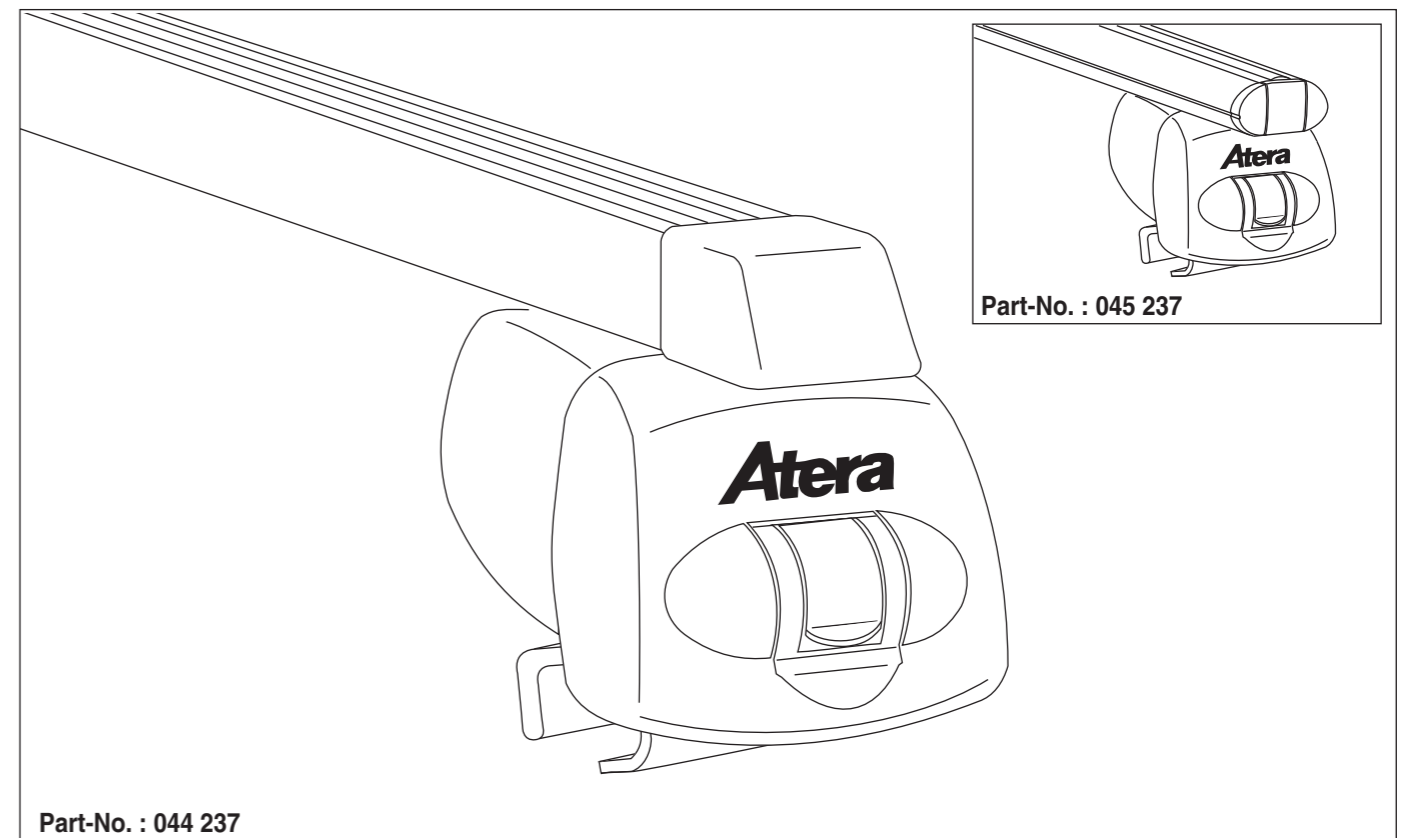

Atera SIGNO

VW
Caddy 3 mit Reling 09/2010–06/2015

nur bei / only for Part-No.: 045 237

Atera SIGNO

VW
Caddy 3 09/2010 – 06/2015
(mit Reling / with rails / avec barres de toit)

Part-No. : 044 237
Part-No. : 045 237

Atera
Atera GmbH
Im Herrach 1
D-88299 Leutkirch
Internet: www.atera.de

Atera SIGNO

VW
Caddy 3 mit Reling 09/2010–06/2015

Atera SIGNO

VW
Caddy 3 mit Reling 09/2010–06/2015