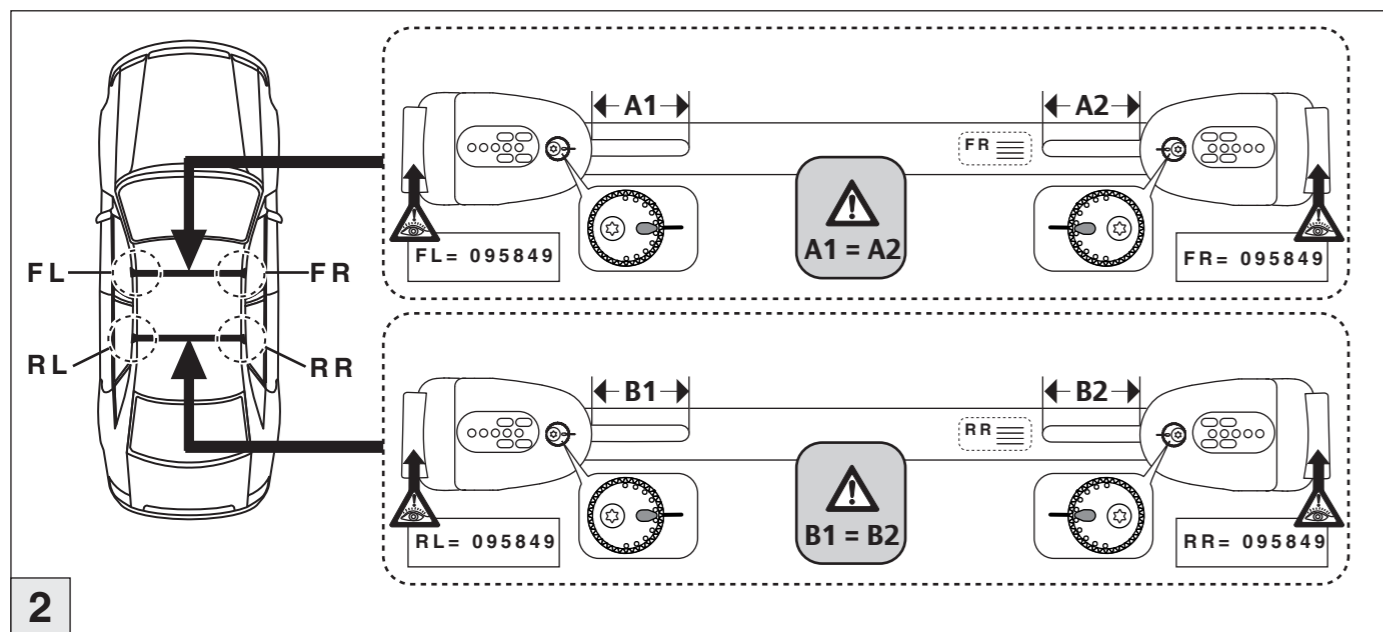

Atera SIGNO

VW
Caddy 3 mit Reling 09/2010–06/2015

nur bei / only for Part-No.: 045 237

Atera SIGNO

VW
Caddy 3 09/2010 – 06/2015
(mit Reling / with rails / avec barres de toit)

Part-No. : 044 237
Part-No. : 045 237

Atera
Atera GmbH
Im Herrach 1
D-88299 Leutkirch
Internet: www.atera.de

Atera SIGNO

VW
Caddy 3 mit Reling 09/2010–06/2015

Atera SIGNO

VW
Caddy 3 mit Reling 09/2010–06/2015