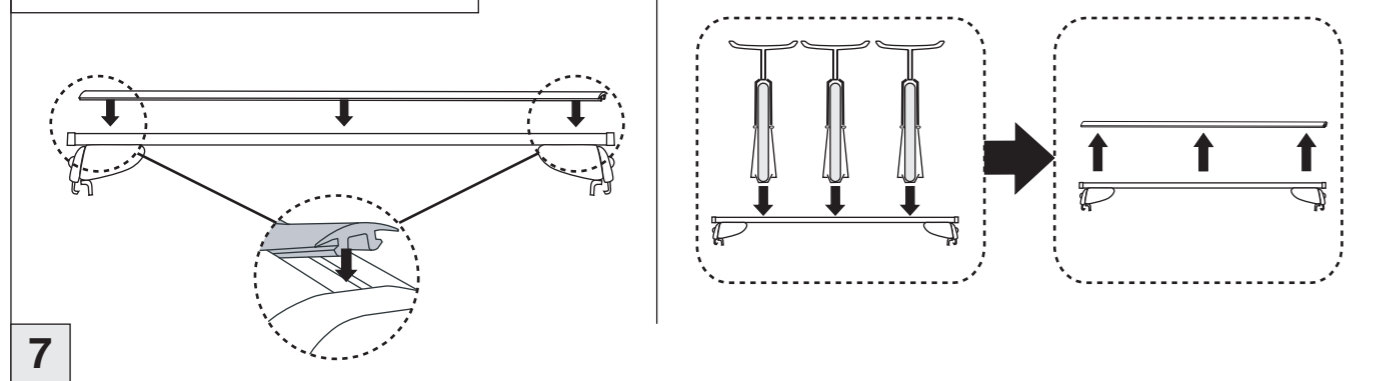

Atera SIGNO

VW
Caddy 3 mit Reling 09/2010–06/2015

nur bei / only for Part-No.: 045 237

Atera SIGNO

VW
Caddy 3 09/2010 – 06/2015
(mit Reling / with rails / avec barres de toit)

Part-No. : 044 237
Part-No. : 045 237