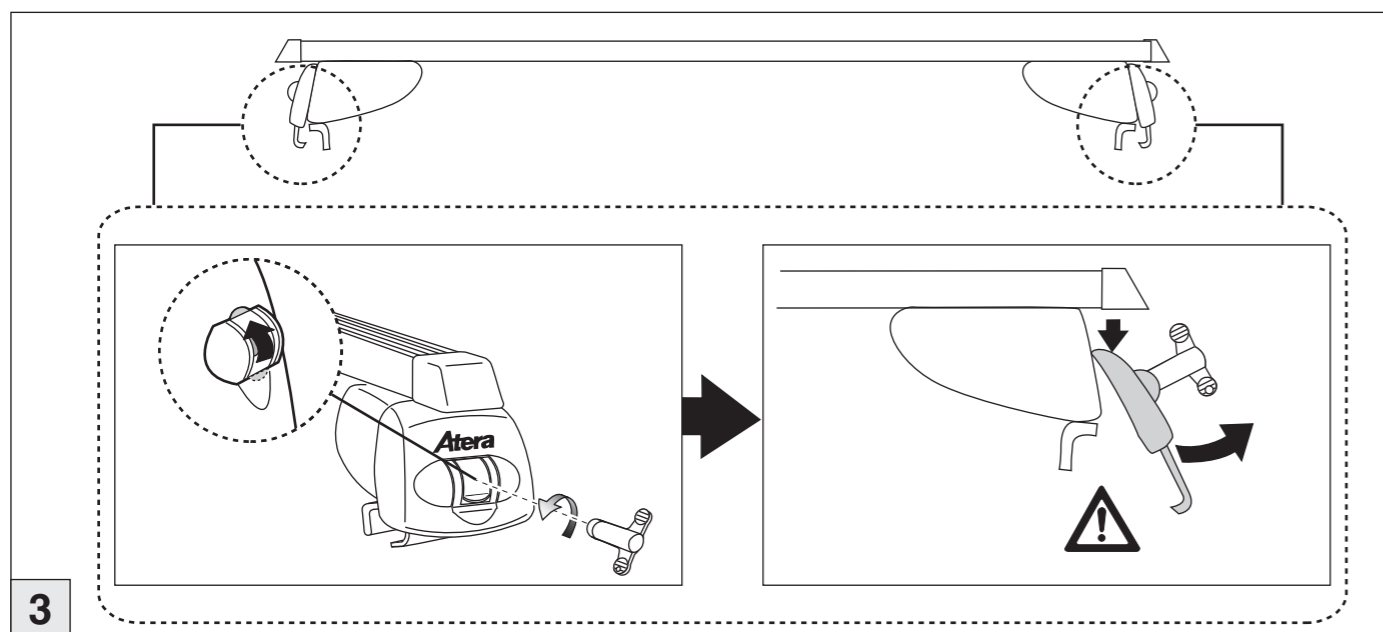

Atera SIGNO

VW
Caddy 3 mit Reling 09/2010–06/2015