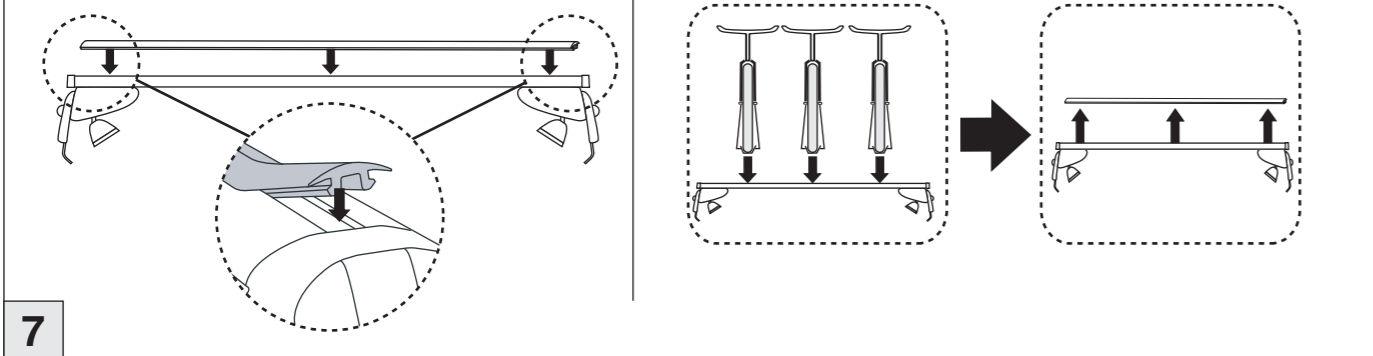

Atera SIGNO

Audi A1 08/2010-
(3-türig/doors/portes)

Atera SIGNO

Audi

A1 (3-türig/doors/portes)

08/2010-

Part-No. : 044 248
Part-No. : 045 248

6

nur bei / only for Part-No.: 045 248

7

8

Atera
MADE IN GERMANY

Atera GmbH
Im Herrach 1
D-88299 Leutkirch
Internet: www.atera.de