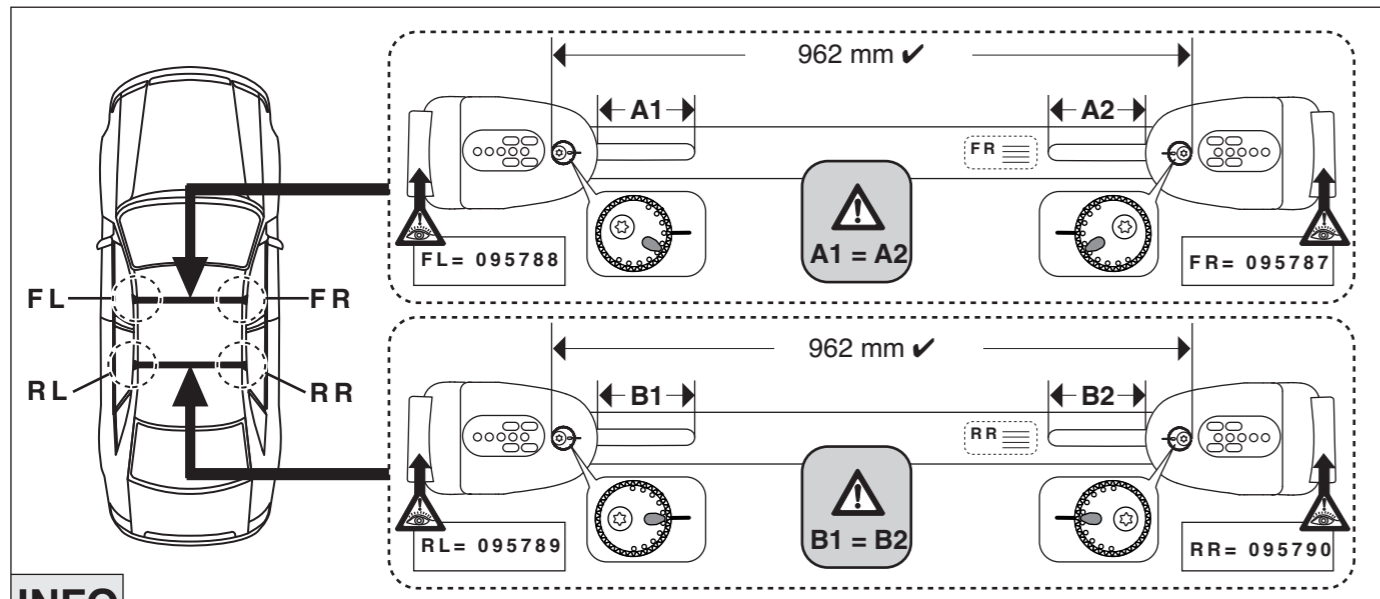

nur bei / only for Part-No.: 045 248

7

8

Atera
MADE IN GERMANY

Atera GmbH
Im Herrach 1
D-88299 Leutkirch
Internet: www.atera.de

Atera SIGNO

Audi A1 08/2010-
(3-türig/doors/portes)

INFO