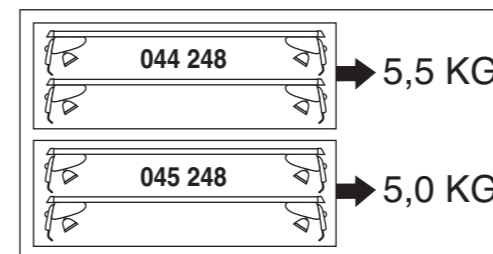

Atera
MADE IN GERMANY

Atera GmbH
Im Herrach 1
D-88299 Leutkirch
Internet: www.atera.de