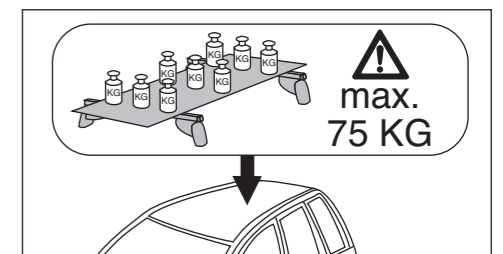

Atera
MADE IN GERMANY

Atera GmbH
Im Herrach 1
D-88299 Leutkirch
Internet: www.atera.de