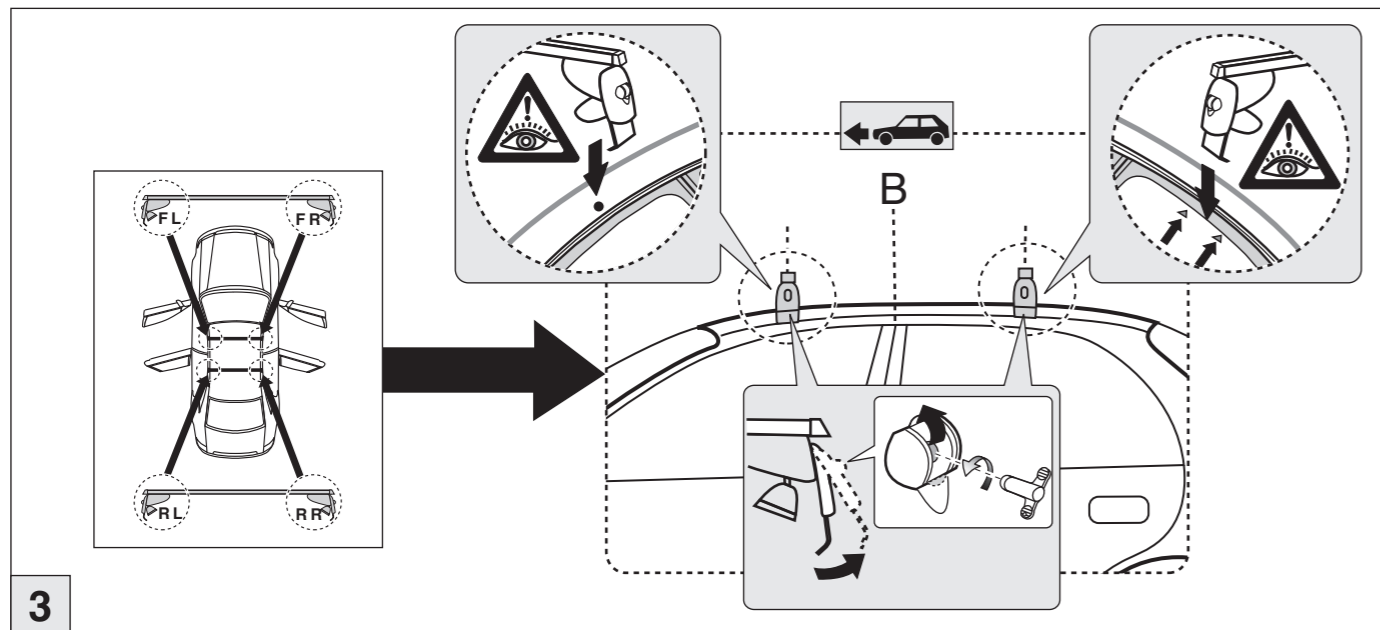

nur bei / only for Part-No.: 045 248

7

8

Atera
MADE IN GERMANY

Atera GmbH
Im Herrach 1
D-88299 Leutkirch
Internet: www.atera.de

Atera SIGNO

Audi A1 08/2010-
(3-türig/doors/portes)

INFO