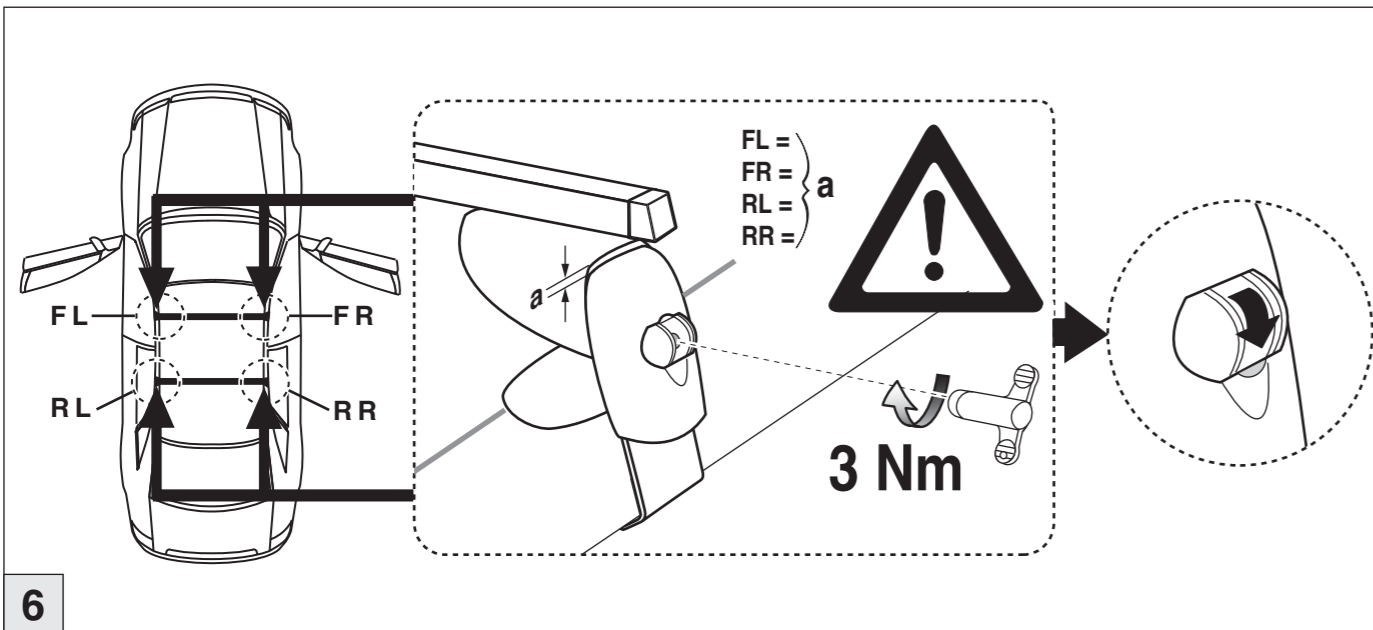

Atera SIGNO

Audi A1 08/2010-
(3-türig/doors/portes)

Atera SIGNO

Audi

A1 (3-türig/doors/portes)

08/2010-

Part-No. : 044 248
Part-No. : 045 248

6