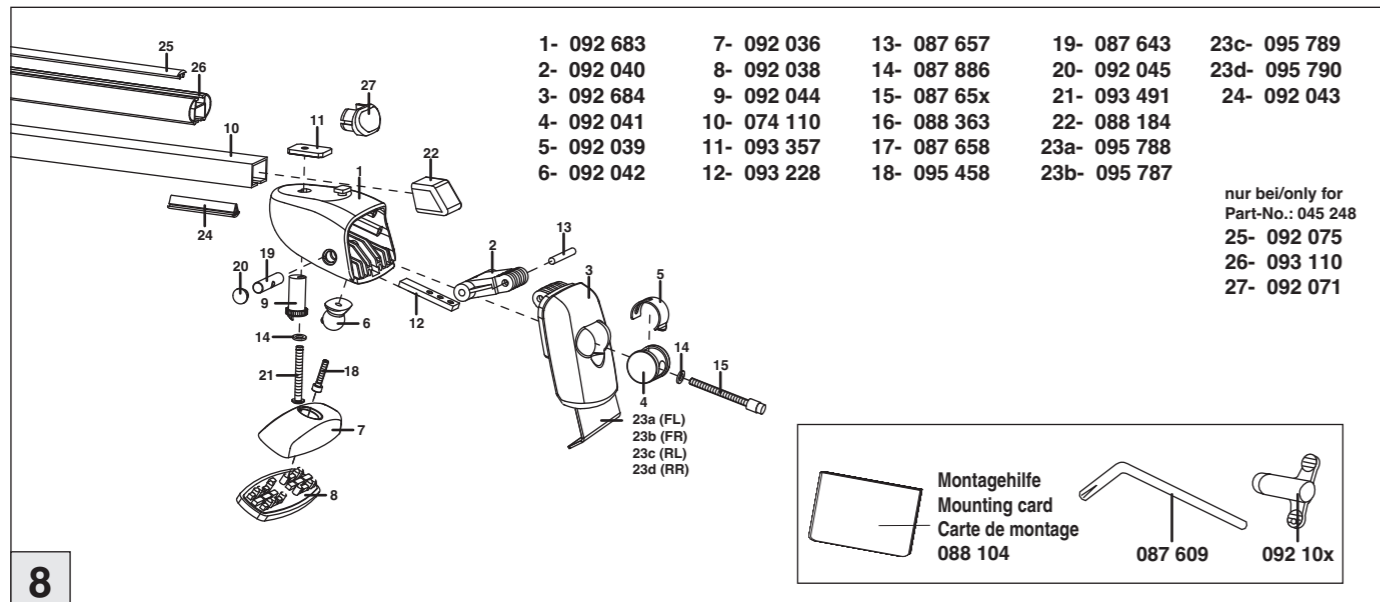

Atera SIGNO

Audi A1 08/2010-
(3-türig/doors/portes)

Atera SIGNO

Audi

A1 (3-türig/doors/portes)

08/2010-

Part-No. : 044 248
Part-No. : 045 248

6

nur bei / only for Part-No.: 045 248

7

8

Atera
MADE IN GERMANY

Atera GmbH
Im Herrach 1
D-88299 Leutkirch
Internet: www.atera.de

Atera SIGNO

Audi A1 08/2010-
(3-türig/doors/portes)

INFO

Atera SIGNO

Audi A1 08/2010-
(3-türig/doors/portes)