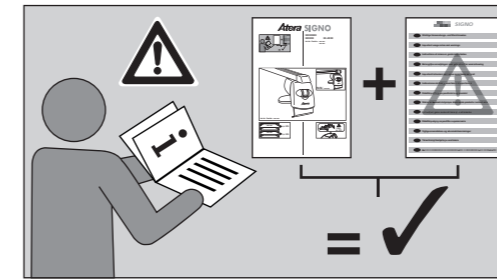

Atera SIGNO

Toyota
Auris 5-türig/doors/portes

01/2013-

Atera SIGNO

Toyota
Auris 01/2013-

(5-türig/doors/portes)

Part-No. : 044 287

Part-No. : 045 287