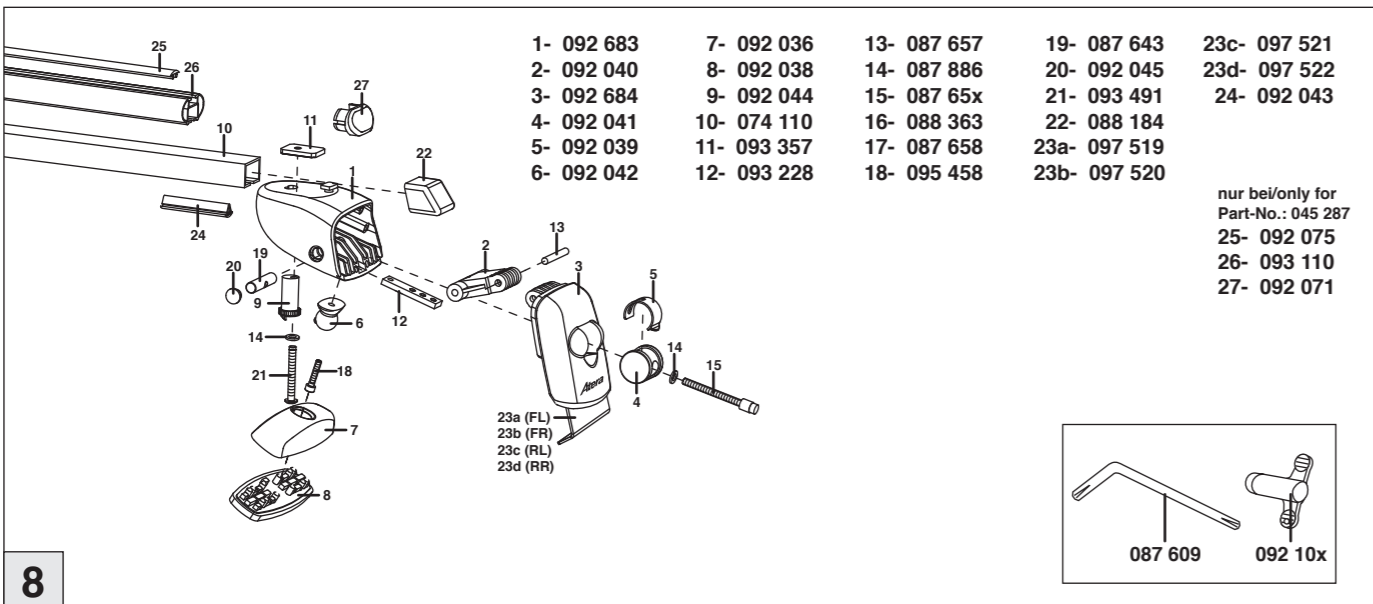

Atera SIGNO

Toyota
Auris 5-türig/doors/portes

01/2013-

Atera SIGNO

Toyota
Auris 01/2013-

(5-türig/doors/portes)

Part-No. : 044 287

Part-No. : 045 287

6

nur bei / only for Part-No.: 045 287

7

8

Part-No. : 044 287

Part-No. : 045 287

Atera
GERMAN ENGINEERING

Atera GmbH
Im Herrach 1
D-88299 Leutkirch
Internet: www.atera.de