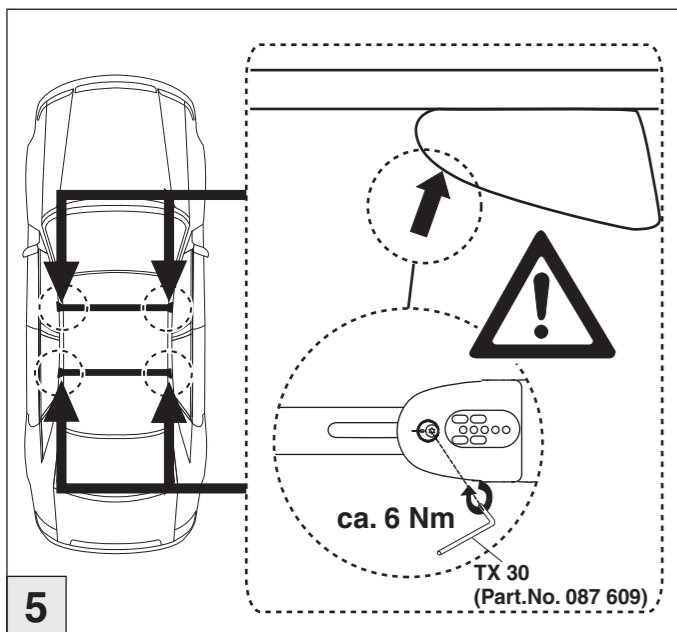

Atera SIGNO

Mercedes E-Klasse T-Modell (S213) 10/2016–
Mercedes E-Klasse All Terrain (T213) 03/2017–
Mercedes E-Klasse AMG T-Modell (E63) 08/2017–

Seat Leon ST 11/2013–
Seat Leon XT X-Perience 10/2014–

Atera SIGNO

Seat
Leon ST 11/2013–
(mit Reling / with rail / avec rails de toit)
Leon ST X-Perience 11/2013–
(mit Reling / with rail / avec rails de toit)

Mercedes
E-Klasse T-Modell (S213) 10/2016–
(mit Reling / with rail / avec rails de toit)
E-Klasse All Terrain (T213) 03/2017–
(mit Reling / with rail / avec rails de toit)
E-Klasse AMG T-Modell (E63) 08/2017–
(mit Reling / with rail / avec rails de toit)

Part-No. : 044 300
Part-No. : 045 300