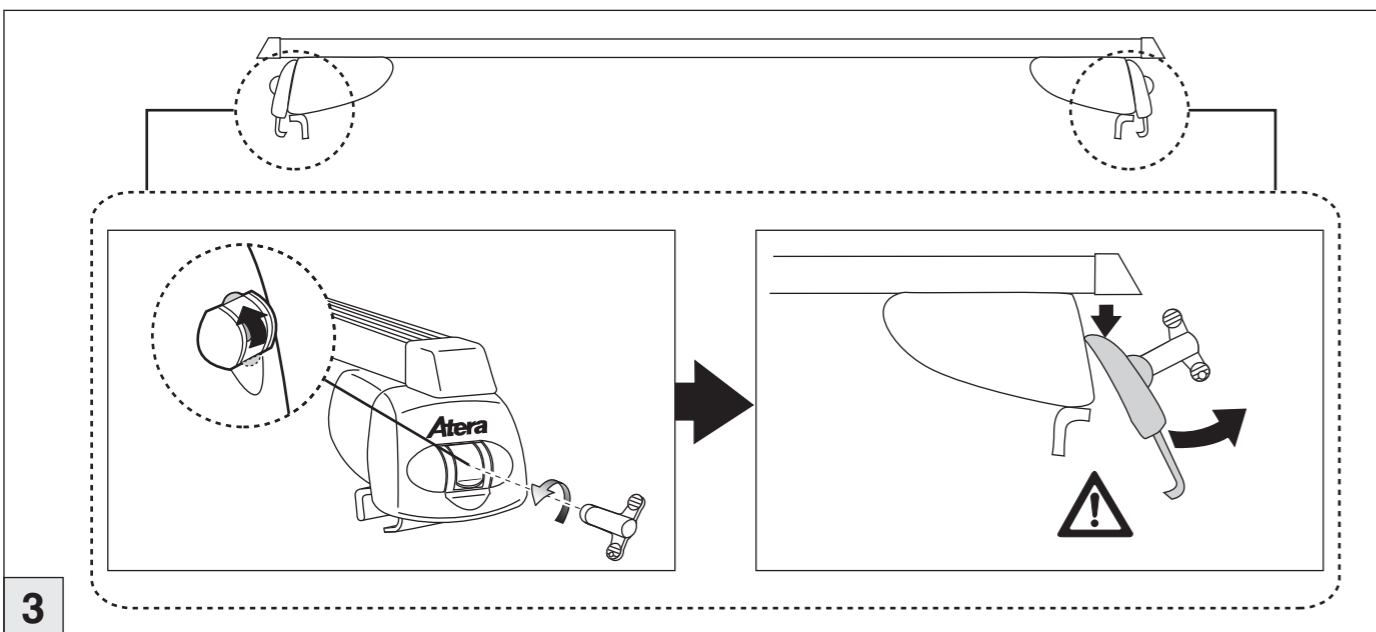

Atera SIGNO

Mercedes E-Klasse T-Modell (S213) 10/2016–
Mercedes E-Klasse All Terrain (T213) 03/2017–
Mercedes E-Klasse AMG T-Modell (E63) 08/2017–

Seat Leon ST
Seat Leon XT X-Perience

11/2013–
10/2014–