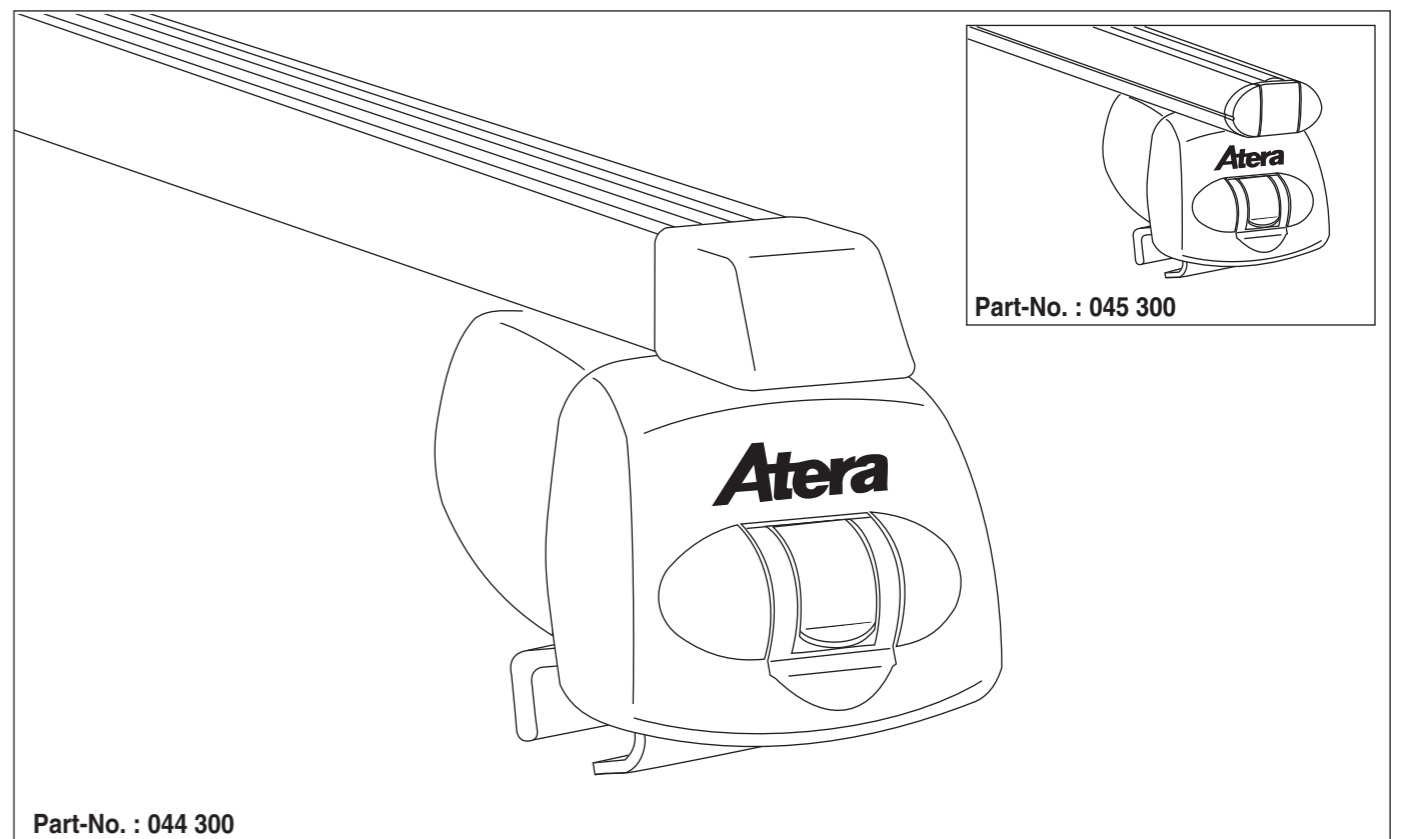

nur bei / only for Part-No.: 045 300

Part-No. : 044 300