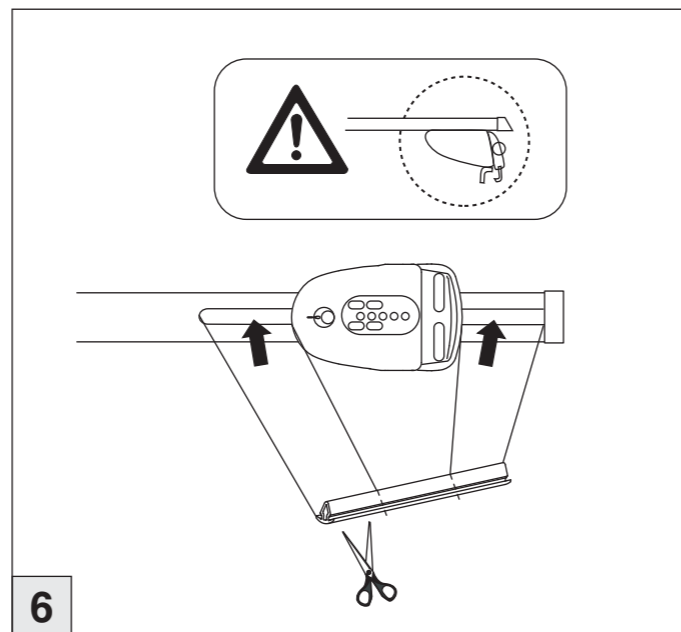

Atera SIGNO

Mercedes E-Klasse T-Modell (S213) 10/2016–
Mercedes E-Klasse All Terrain (T213) 03/2017–
Mercedes E-Klasse AMG T-Modell (E63) 08/2017–

Seat Leon ST 11/2013–
Seat Leon XT X-Perience 10/2014–

Atera SIGNO

Seat
Leon ST 11/2013–
(mit Reling / with rail / avec rails de toit)
Leon ST X-Perience 11/2013–
(mit Reling / with rail / avec rails de toit)

Mercedes
E-Klasse T-Modell (S213) 10/2016–
(mit Reling / with rail / avec rails de toit)
E-Klasse All Terrain (T213) 03/2017–
(mit Reling / with rail / avec rails de toit)
E-Klasse AMG T-Modell (E63) 08/2017–
(mit Reling / with rail / avec rails de toit)

Part-No. : 044 300
Part-No. : 045 300