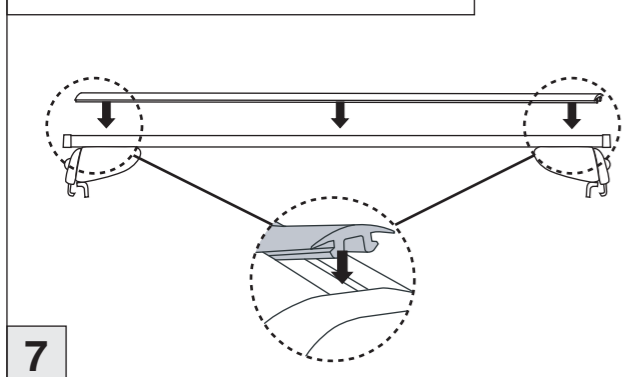

nur bei / only for Part-No.: 045 300

Part-No. : 044 300