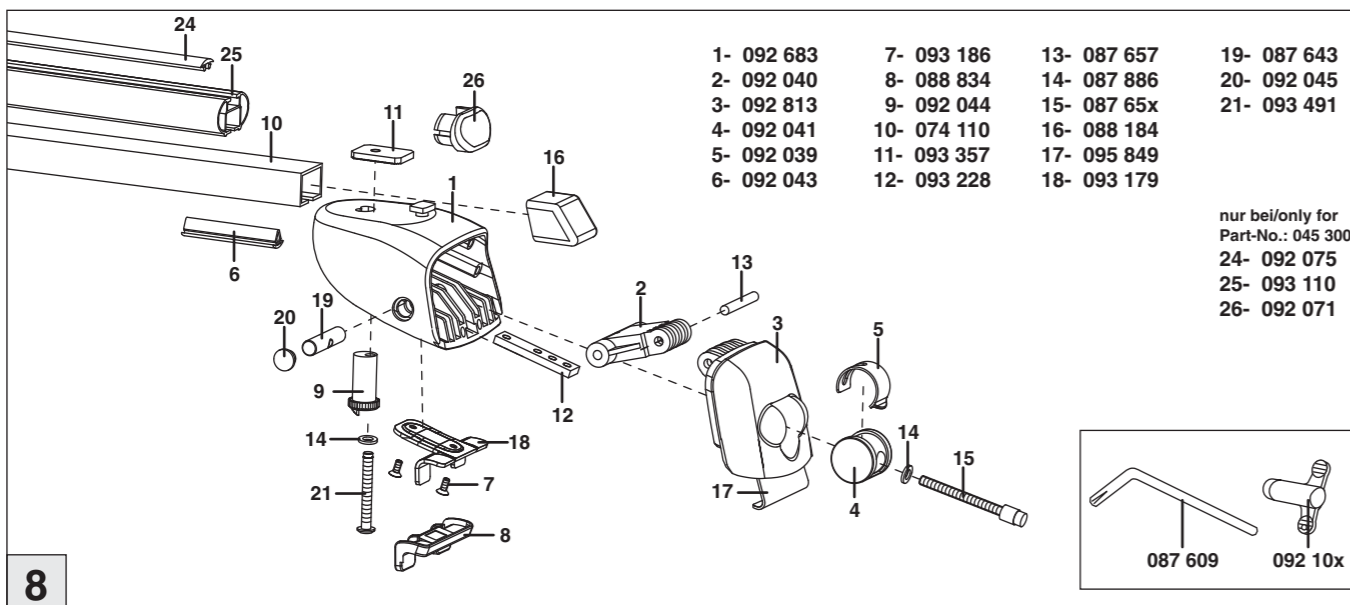

Part-No. : 044 300  
 Part-No. : 045 300

nur bei / only for Part-No.: 045 300

Part-No. : 044 300

**Atera**  
 Atera GmbH  
 Im Herrach 1  
 D-88299 Leutkirch  
 Internet: www.atera.de