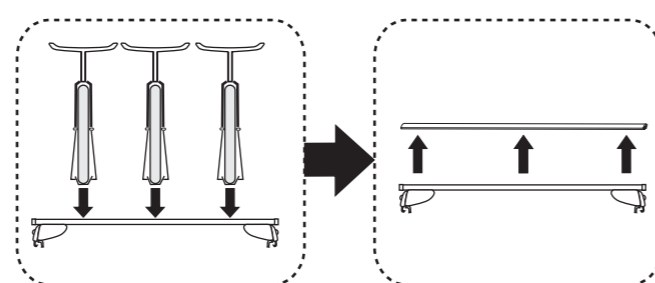

nur bei / only for Part-No.: 045 300

Part-No. : 044 300