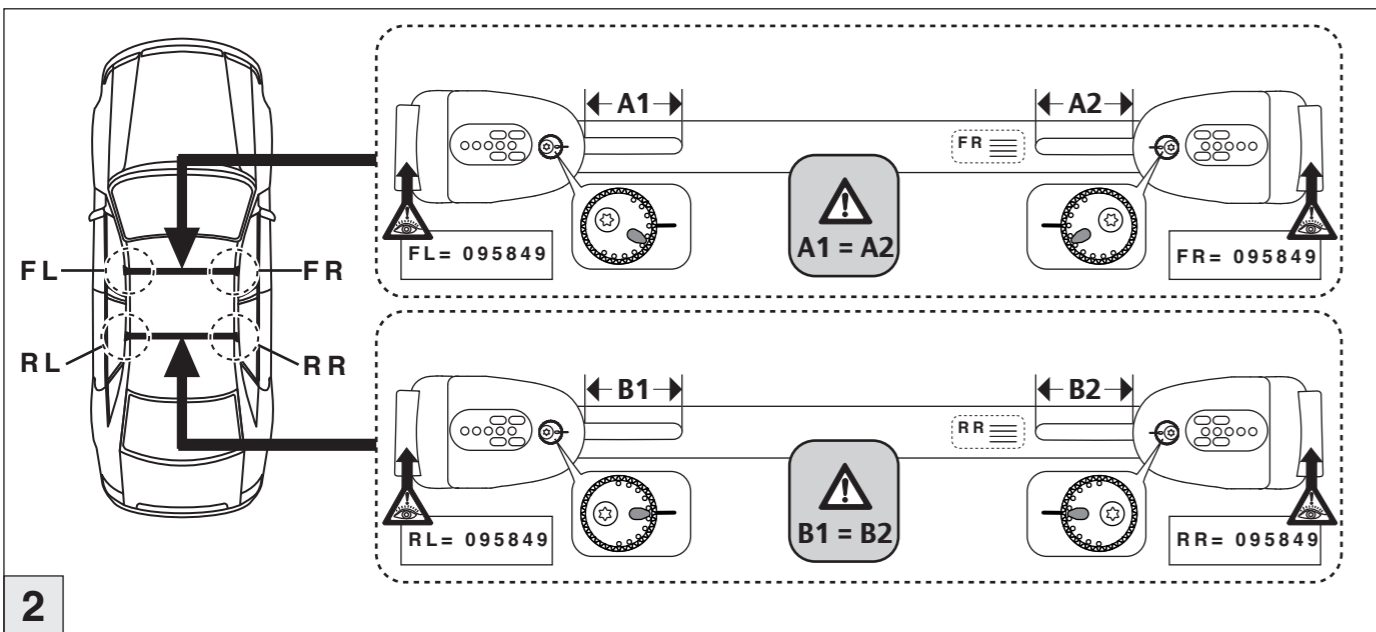

Atera SIGNO

Mercedes E-Klasse T-Modell (S213) 10/2016–
Mercedes E-Klasse All Terrain (T213) 03/2017–
Mercedes E-Klasse AMG T-Modell (E63) 08/2017–

Seat Leon ST
Seat Leon XT X-Perience

11/2013–
10/2014–