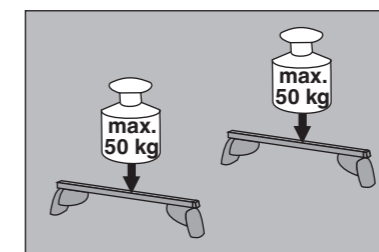

Atera
Atera GmbH
Im Herrach 1
D-88299 Leutkirch
Internet: www.atera.de