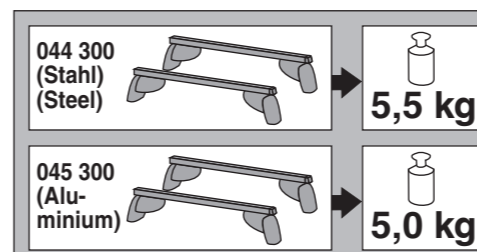

Atera
Atera GmbH
Im Herrach 1
D-88299 Leutkirch
Internet: www.atera.de