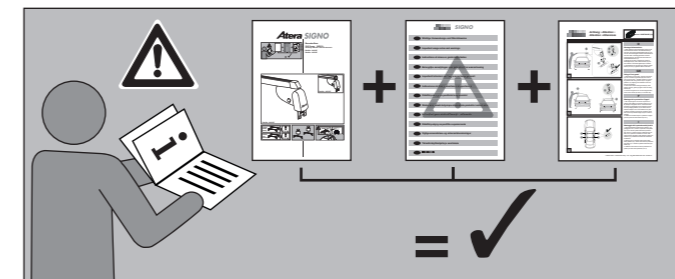

Atera SIGNO

Mercedes Benz
GLE Coupe (C292) 09/2015-

Part-No. : 044 327
Part-No. : 045 327

Part-No. : 044 327