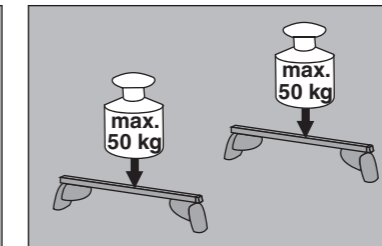

9

Atera SIGNO

Mercedes Benz
GLE Coupe (C292) 09/2015-

Part-No. : 044 327
Part-No. : 045 327

Part-No. : 044 327

Part-No. : 045 327

Atera
MADE IN GERMANY

Atera GmbH
Im Herrach 1
D-88299 Leutkirch
Internet: www.atera.de