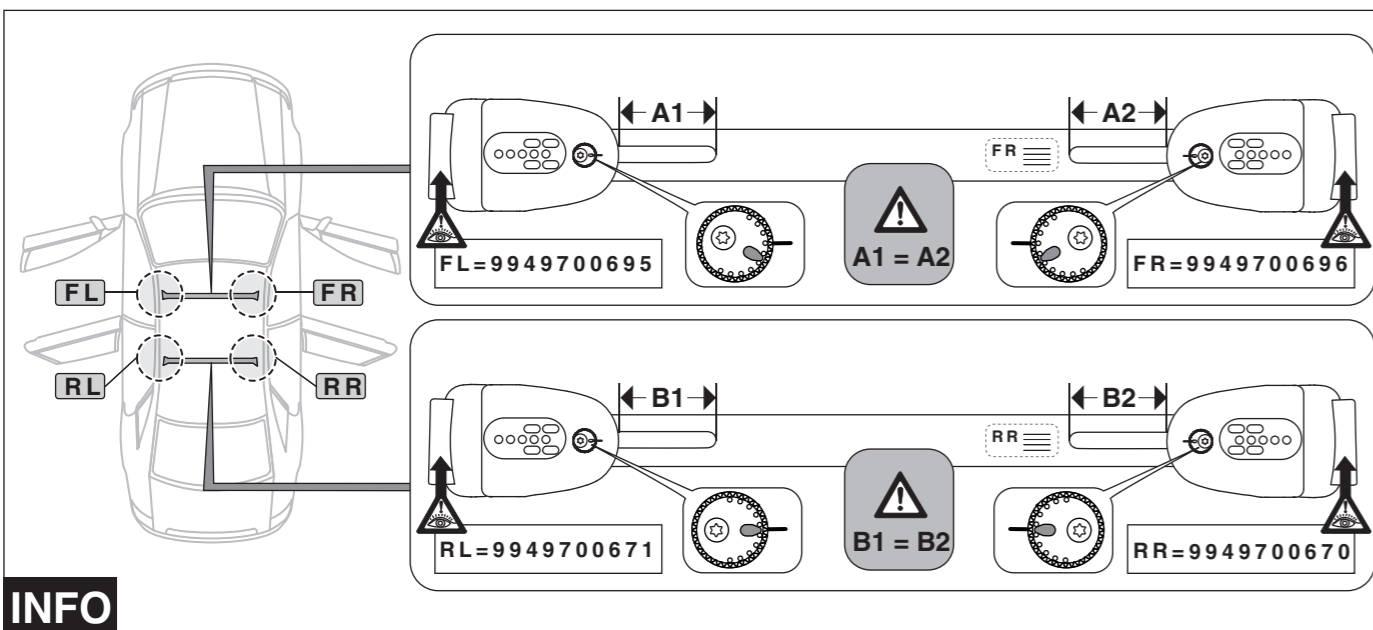

© ATERA GmbH
Ref.-Nr.: 044 327_096434432700_992570049000
Ref.-Nr.: 045 327_096434532700_992570049000
Stand/State: 16/10/2015 – Rev 00 Ver 00

Atera SIGNO

Mercedes Benz
GLE Coupe (C292)

09/2015-

1

2

3

INFO