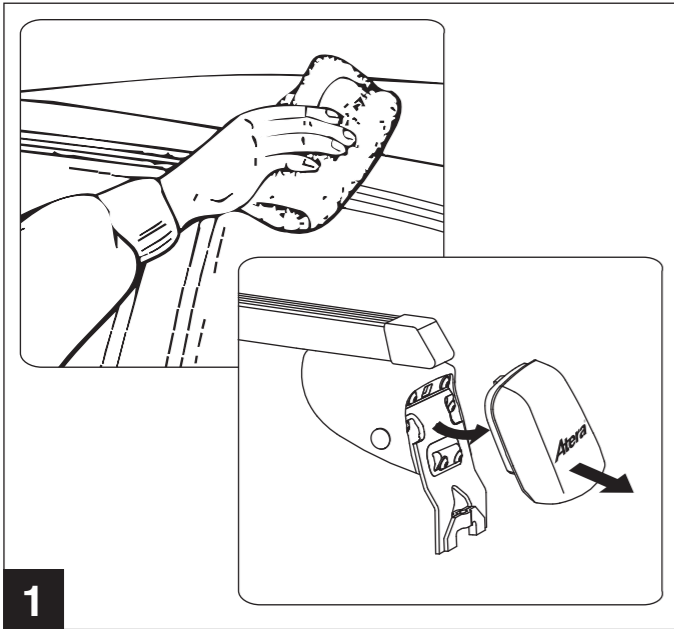

Atera SIGNO

Mercedes Benz
GLE Coupe (C292)

09/2015-

1