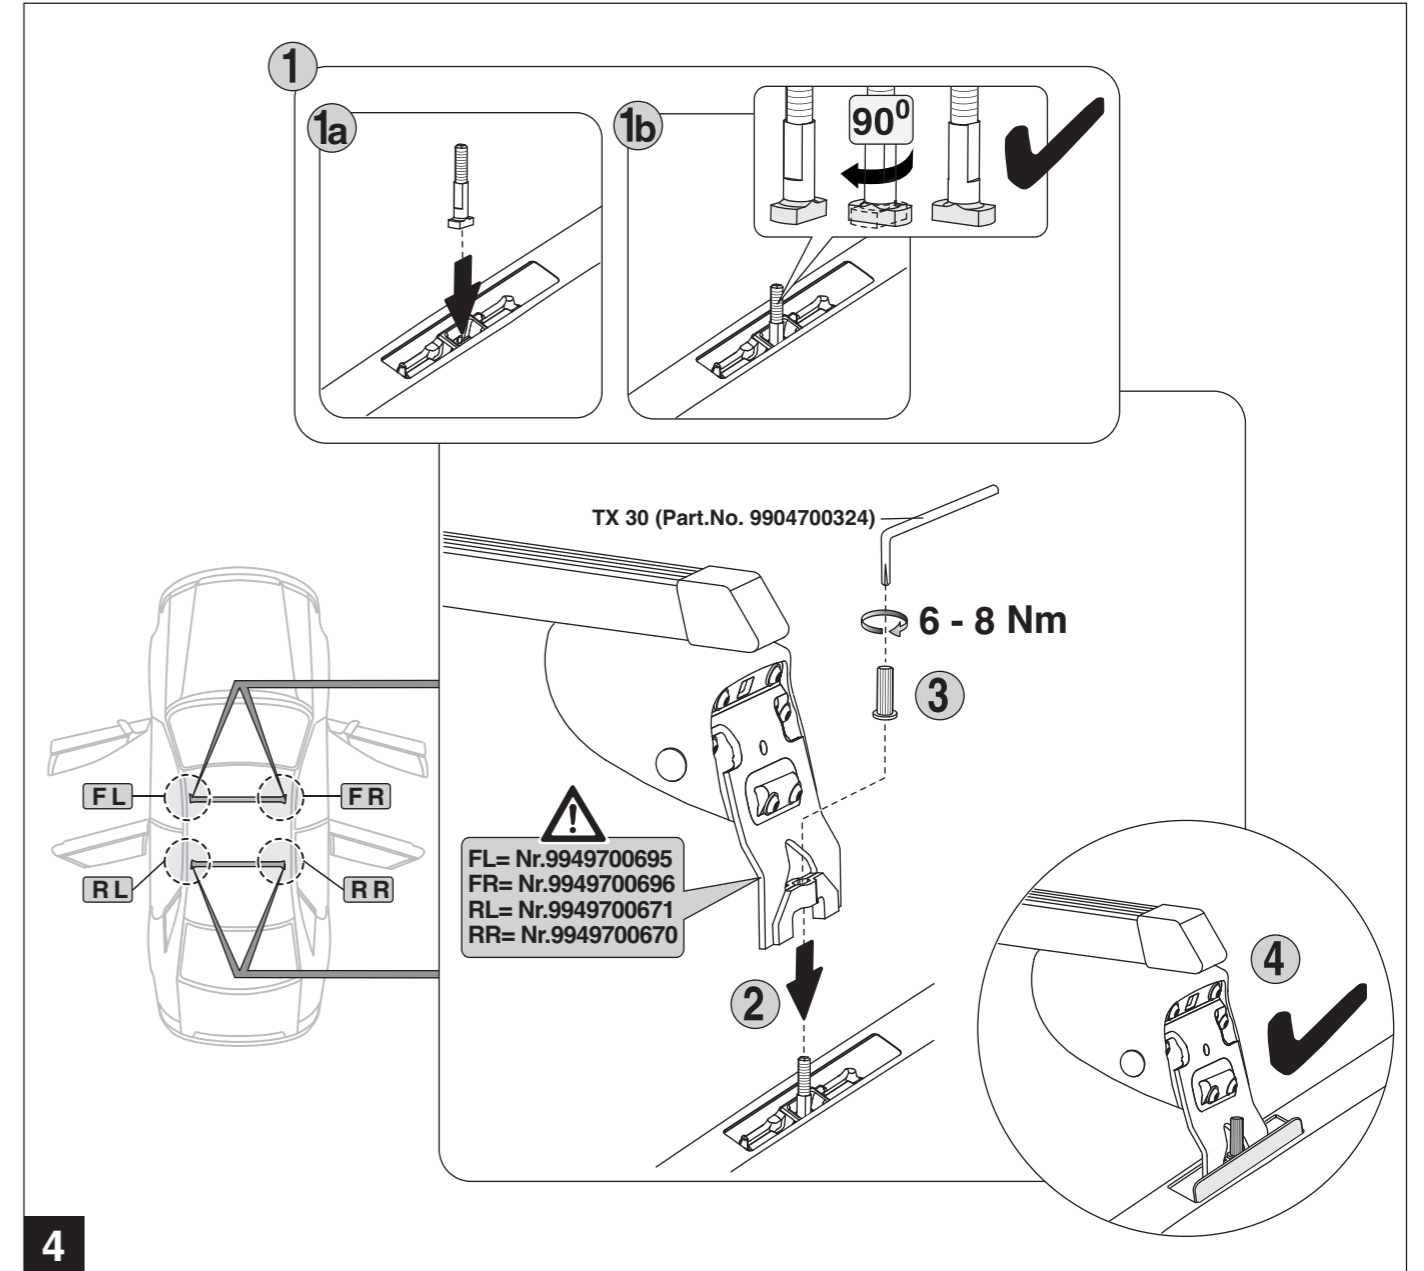

Atera SIGNO

Mercedes Benz
GLE Coupe (C292)

09/2015-