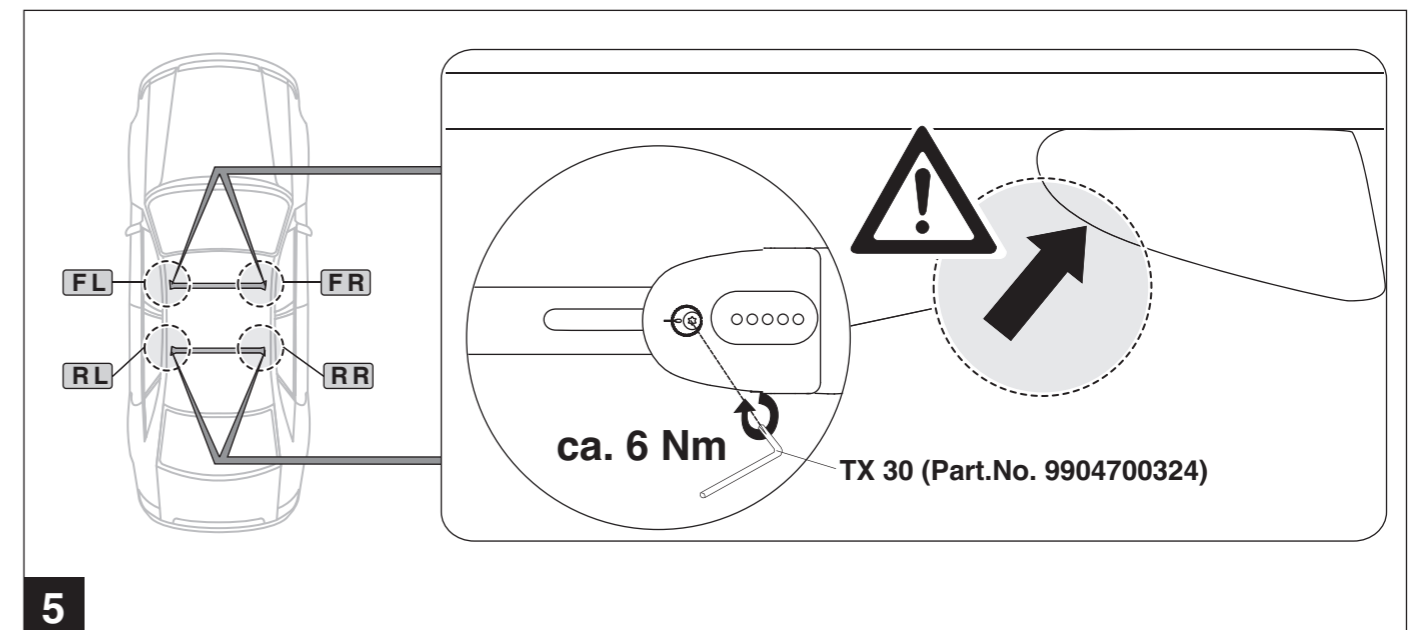

Atera SIGNO

Mercedes Benz
GLE Coupe (C292)

09/2015-

1

2

3

INFO

Atera SIGNO

Mercedes Benz
GLE Coupe (C292)

09/2015-

4

5