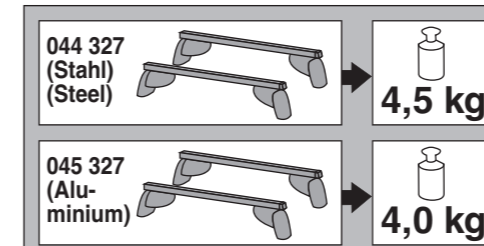

9

Atera SIGNO

Mercedes Benz
GLE Coupe (C292) 09/2015-

Part-No. : 044 327
Part-No. : 045 327

Part-No. : 044 327

Part-No. : 045 327

Atera
MADE IN GERMANY

Atera GmbH
Im Herrach 1
D-88299 Leutkirch
Internet: www.atera.de