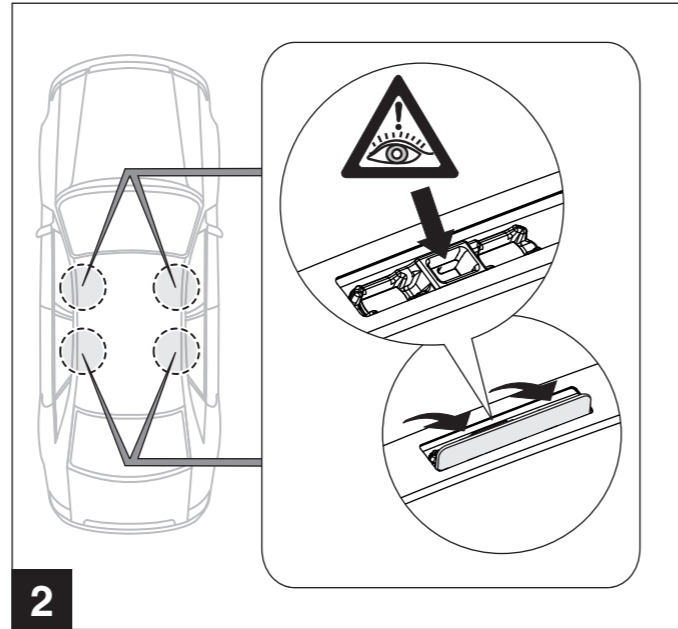

© ATERA GmbH
Ref.-Nr.: 044 327_096434432700_992570049000
Ref.-Nr.: 045 327_096434532700_992570049000
Stand/State: 16/10/2015 – Rev 00 Ver 00

Atera SIGNO

Mercedes Benz
GLE Coupe (C292)

09/2015-

1

2

3

INFO