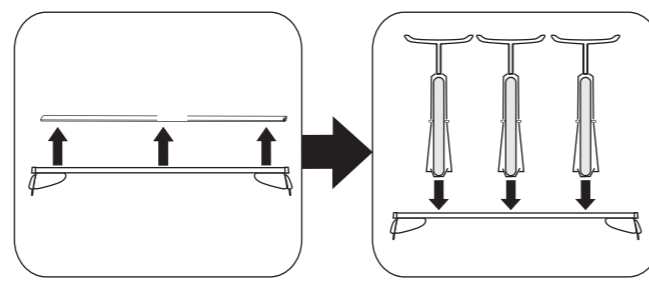

Atera SIGNO

Mercedes Benz
GLE Coupe (C292) 09/2015-

6

7

nur bei / only for Part-No.: 045 327

8

- nur bei Art.Nr.: 045 327
only for part no.: 045 327
- | | |
|---------------|-----------------|
| A- 9919700065 | 11- 9908700356 |
| B- 9945700112 | 12- 9908700010 |
| C- 9918700253 | 13- 9918700243 |
| | 14a- 9949700695 |
| | 14b- 9949700696 |
| | 14c- 9949700671 |
| | 14d- 9949700670 |
-
- | | |
|----------------|--|
| 1- 9945700092 | |
| 2- 9919700062 | |
| 3- 9945700105 | |
| 4- 9912700051 | |
| 5a- 9918700526 | |
| 5b- 9918700527 | |
| 6- 9918700250 | |
| 7- 9918700249 | |
| 8- 9910700004 | |
| 9- 9908700231 | |
| 10- 9912700100 | |
-
- | | |
|------------|-------------------|
| 9936700185 | 9904700324 (TX30) |
|------------|-------------------|