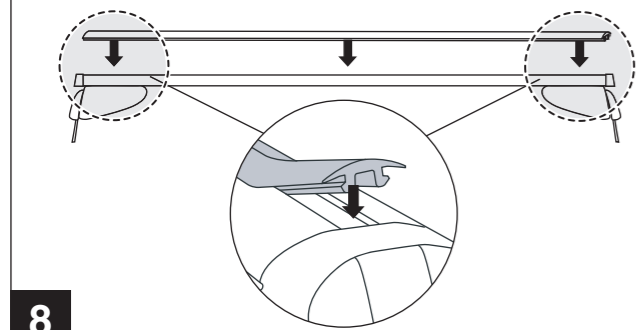

Atera SIGNO

Mercedes Benz
GLE Coupe (C292) 09/2015-

6

7

nur bei / only for Part-No.: 045 327

8

- nur bei Art.Nr.: 045 327
only for part no.: 045 327
- | | |
|---------------|-----------------|
| A- 9919700065 | 11- 9908700356 |
| B- 9945700112 | 12- 9908700010 |
| C- 9918700253 | 13- 9918700243 |
| | 14a- 9949700695 |
| | 14b- 9949700696 |
| | 14c- 9949700671 |
| | 14d- 9949700670 |
-
- | | |
|----------------|--|
| 1- 9945700092 | |
| 2- 9919700062 | |
| 3- 9945700105 | |
| 4- 9912700051 | |
| 5a- 9918700526 | |
| 5b- 9918700527 | |
| 6- 9918700250 | |
| 7- 9918700249 | |
| 8- 9910700004 | |
| 9- 9908700231 | |
| 10- 9912700100 | |
-
- | | |
|------------|-------------------|
| 9936700185 | 9904700324 (TX30) |
|------------|-------------------|