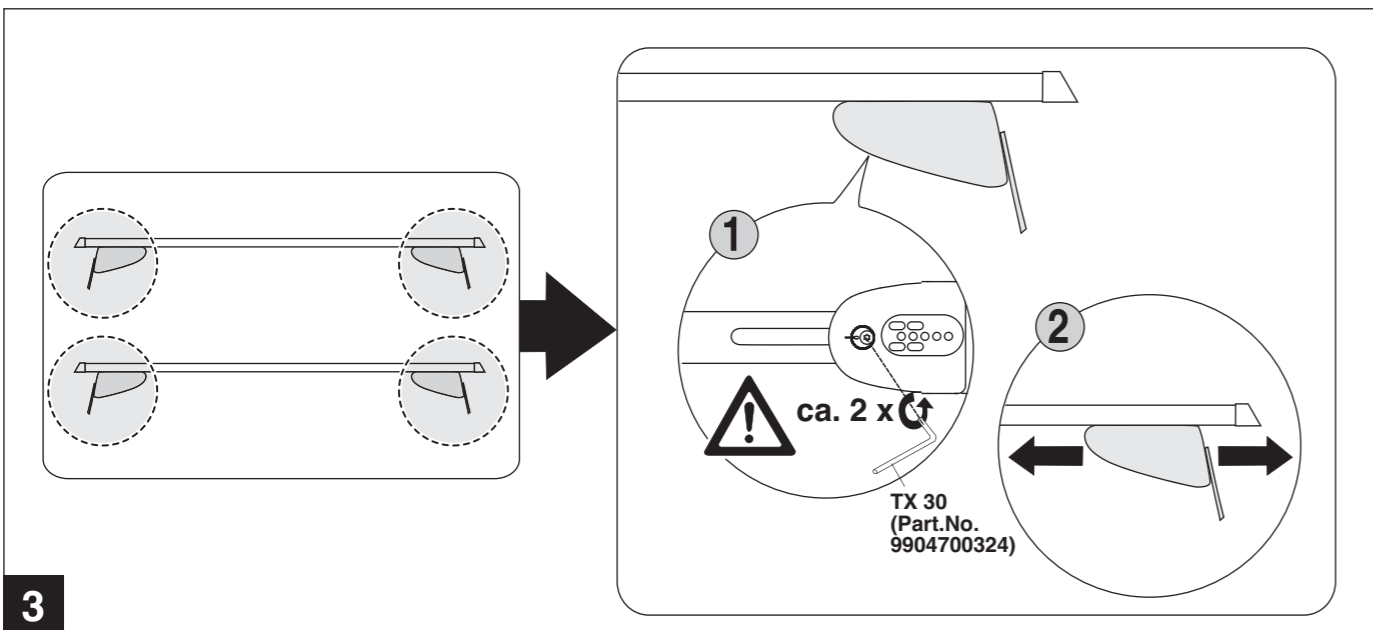

© ATERA GmbH
Ref.-Nr.: 044 327_096434432700_992570049000
Ref.-Nr.: 045 327_096434532700_992570049000
Stand/State: 16/10/2015 – Rev 00 Ver 00

Atera SIGNO

Mercedes Benz
GLE Coupe (C292)

09/2015-

1

2

3

INFO