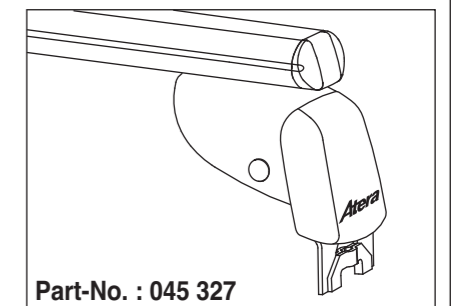

9

Atera SIGNO

Mercedes Benz
GLE Coupe (C292) 09/2015-

Part-No. : 044 327
Part-No. : 045 327

Part-No. : 044 327

Part-No. : 045 327

Atera
MADE IN GERMANY

Atera GmbH
Im Herrach 1
D-88299 Leutkirch
Internet: www.atera.de