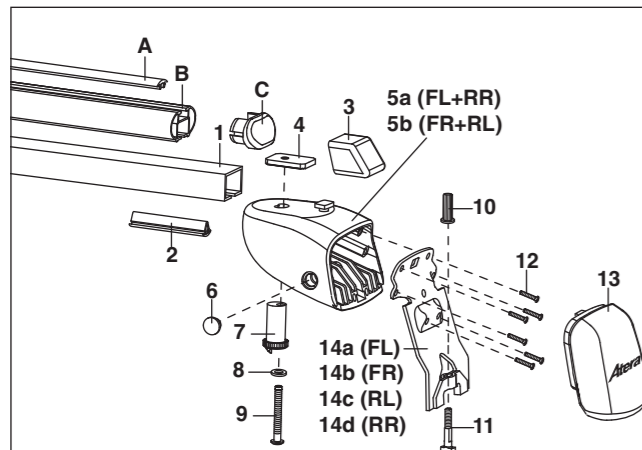

Atera SIGNO

Mercedes Benz
GLE Coupe (C292) 09/2015-

6

7

nur bei / only for Part-No.: 045 327

8

- nur bei Art.Nr.: 045 327
only for part no.: 045 327
- | | |
|---------------|-----------------|
| A- 9919700065 | 11- 9908700356 |
| B- 9945700112 | 12- 9908700010 |
| C- 9918700253 | 13- 9918700243 |
| | 14a- 9949700695 |
| | 14b- 9949700696 |
| | 14c- 9949700671 |
| | 14d- 9949700670 |
-
- | | |
|----------------|--|
| 1- 9945700092 | |
| 2- 9919700062 | |
| 3- 9945700105 | |
| 4- 9912700051 | |
| 5a- 9918700526 | |
| 5b- 9918700527 | |
| 6- 9918700250 | |
| 7- 9918700249 | |
| 8- 9910700004 | |
| 9- 9908700231 | |
| 10- 9912700100 | |
-
- | | |
|------------|-------------------|
| 9936700185 | 9904700324 (TX30) |
|------------|-------------------|

9

Atera SIGNO

Mercedes Benz
GLE Coupe (C292) 09/2015-

Part-No. : 044 327
Part-No. : 045 327

Part-No. : 044 327

Part-No. : 045 327

Atera
MADE IN GERMANY

Atera GmbH
Im Herrach 1
D-88299 Leutkirch
Internet: www.atera.de