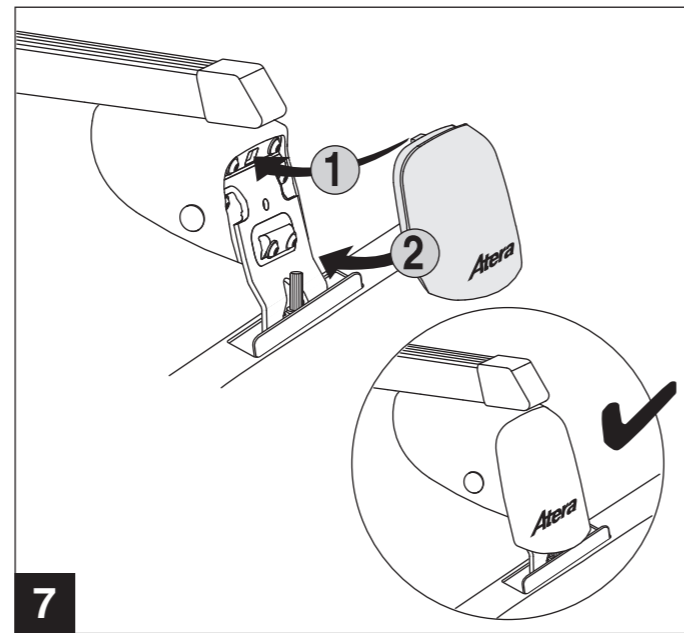

Atera SIGNO

Mercedes Benz
GLE Coupe (C292) 09/2015-

6

7

nur bei / only for Part-No.: 045 327

8

- nur bei Art.Nr.: 045 327
only for part no.: 045 327
- | | |
|---------------|-----------------|
| A- 9919700065 | 11- 9908700356 |
| B- 9945700112 | 12- 9908700010 |
| C- 9918700253 | 13- 9918700243 |
| | 14a- 9949700695 |
| | 14b- 9949700696 |
| | 14c- 9949700671 |
| | 14d- 9949700670 |
-
- | | |
|----------------|--|
| 1- 9945700092 | |
| 2- 9919700062 | |
| 3- 9945700105 | |
| 4- 9912700051 | |
| 5a- 9918700526 | |
| 5b- 9918700527 | |
| 6- 9918700250 | |
| 7- 9918700249 | |
| 8- 9910700004 | |
| 9- 9908700231 | |
| 10- 9912700100 | |
-
- | | |
|------------|-------------------|
| 9936700185 | 9904700324 (TX30) |
|------------|-------------------|

9

Atera SIGNO

Mercedes Benz
GLE Coupe (C292) 09/2015-

Part-No. : 044 327
Part-No. : 045 327

Part-No. : 044 327

Part-No. : 045 327

Atera
MADE IN GERMANY

Atera GmbH
Im Herrach 1
D-88299 Leutkirch
Internet: www.atera.de