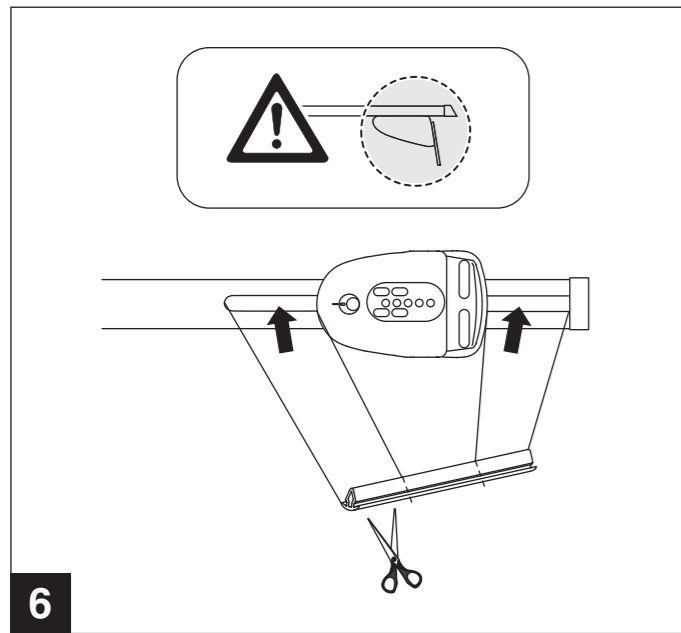

Atera SIGNO

Mercedes Benz
GLE Coupe (C292) 09/2015-

6

7

nur bei / only for Part-No.: 045 327

8

- nur bei Art.Nr.: 045 327
only for part no.: 045 327
- | | |
|---------------|-----------------|
| A- 9919700065 | 11- 9908700356 |
| B- 9945700112 | 12- 9908700010 |
| C- 9918700253 | 13- 9918700243 |
| | 14a- 9949700695 |
| | 14b- 9949700696 |
| | 14c- 9949700671 |
| | 14d- 9949700670 |
-
- | | |
|----------------|--|
| 1- 9945700092 | |
| 2- 9919700062 | |
| 3- 9945700105 | |
| 4- 9912700051 | |
| 5a- 9918700526 | |
| 5b- 9918700527 | |
| 6- 9918700250 | |
| 7- 9918700249 | |
| 8- 9910700004 | |
| 9- 9908700231 | |
| 10- 9912700100 | |
-
- | | |
|------------|-------------------|
| 9936700185 | 9904700324 (TX30) |
|------------|-------------------|