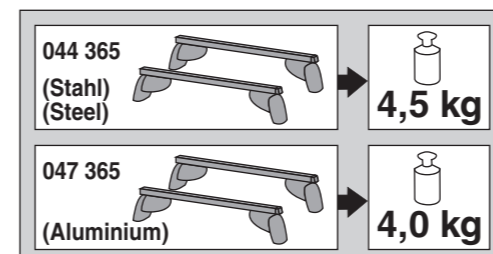

Atera SIGNO

BMW
3er Limousine (G20) 03/2019–

Art.-Nr. / Part-No. : 044 365
Art.-Nr. / Part-No. : 047 365