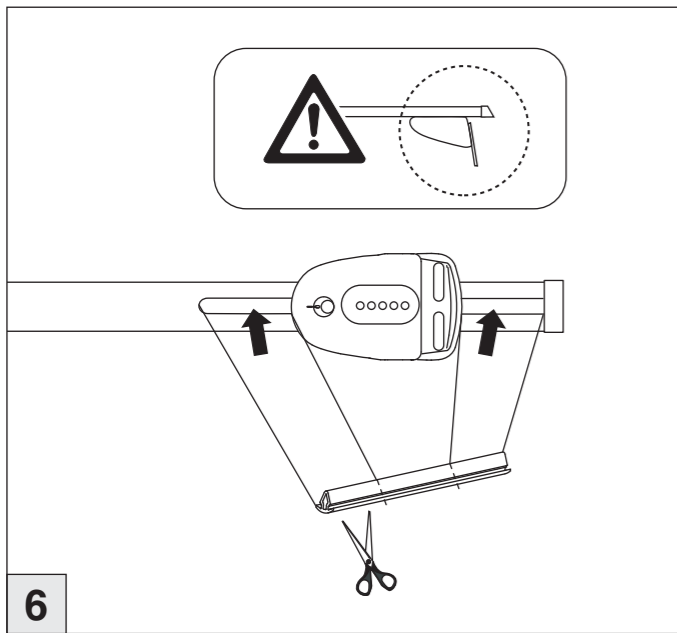

Atera SIGNO

BMW
3er Limousine (G20) 03/2019–

6

7

nur bei Art.Nr.: 047 365
only for part no.: 047 365
A- 9919700163
B- 9945700222
C1- 8828700062
C2- 8828700063

8

- 1- 9945700090
- 2- 9919700062
- 3- 9945700105
- 4- 9912700051
- 5a- 9918700526
- 5b- 9918700527
- 6- 9918700250
- 7- 9918700249
- 8- 9910700004
- 9- 9908700231
- 10- 9908007626
- 11- 9910700055
- 12- 9908700010
- 13- 9918700243
- 14- 9922700204
- 15a- 9949701861
- 15b- 9949701862
- 15c- 9949701862
- 15d- 9949701861

Atera SIGNO

BMW
3er Limousine (G20) 03/2019–

Art.-Nr. / Part-No. : 044 365
Art.-Nr. / Part-No. : 047 365

Atera SIGNO

BMW
3er Limousine (G20) 03/2019-

Atera SIGNO

BMW
3er Limousine (G20) 03/2019-

INFO