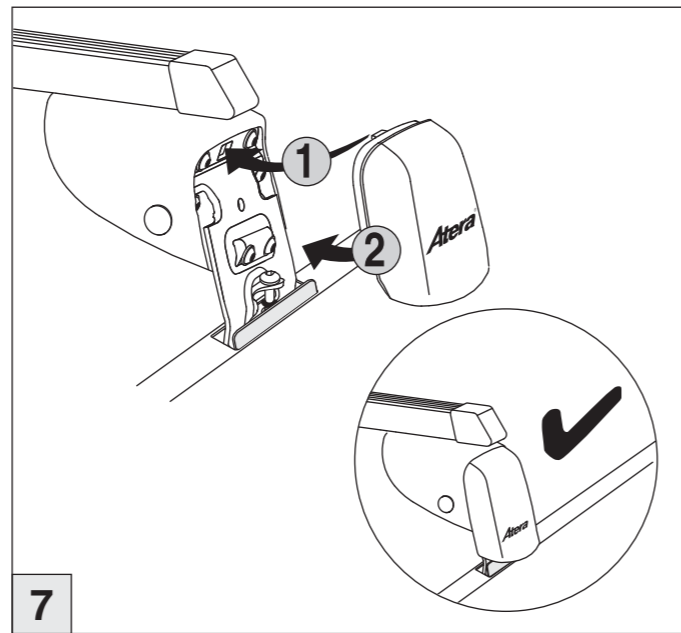

Atera SIGNO

BMW
3er Limousine (G20) 03/2019–

6

7

nur bei Art.Nr.: 047 365
only for part no.: 047 365
A- 9919700163
B- 9945700222
C1- 8828700062
C2- 8828700063

8

- 1- 9945700090
- 2- 9919700062
- 3- 9945700105
- 4- 9912700051
- 5a- 9918700526
- 5b- 9918700527
- 6- 9918700250
- 7- 9918700249
- 8- 9910700004
- 9- 9908700231
- 10- 9908007626
- 11- 9910700055
- 12- 9908700010
- 13- 9918700243
- 14- 9922700204
- 15a- 9949701861
- 15b- 9949701862
- 15c- 9949701862
- 15d- 9949701861

Atera SIGNO

BMW
3er Limousine (G20) 03/2019–

Art.-Nr. / Part-No. : 044 365
Art.-Nr. / Part-No. : 047 365

Atera SIGNO

BMW
3er Limousine (G20) 03/2019-

Atera SIGNO

BMW
3er Limousine (G20) 03/2019-

INFO