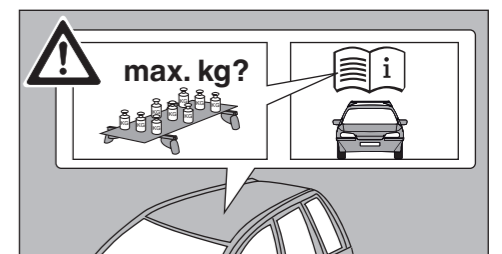

Atera SIGNO

BMW
3er Limousine (G20) 03/2019–

Art.-Nr. / Part-No. : 044 365
Art.-Nr. / Part-No. : 047 365