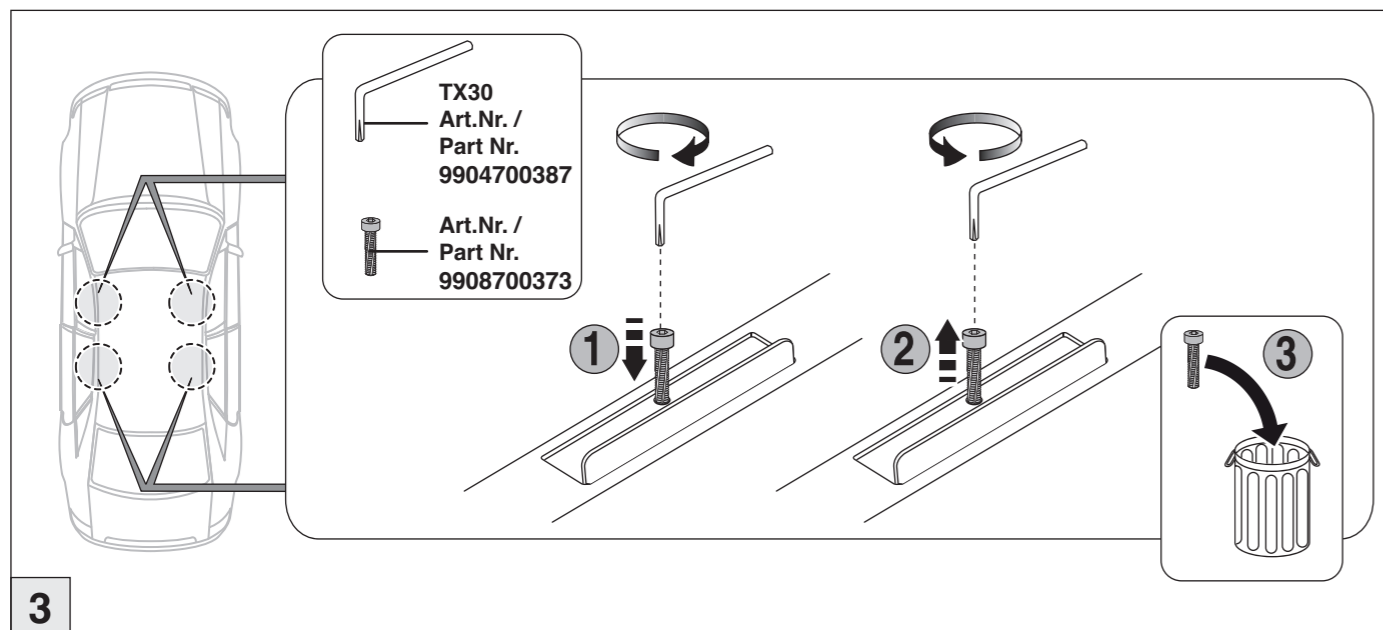

Atera SIGNO

BMW
3er Limousine (G20) 03/2019-

Atera SIGNO

BMW
3er Limousine (G20) 03/2019-

INFO

1

3

4

5