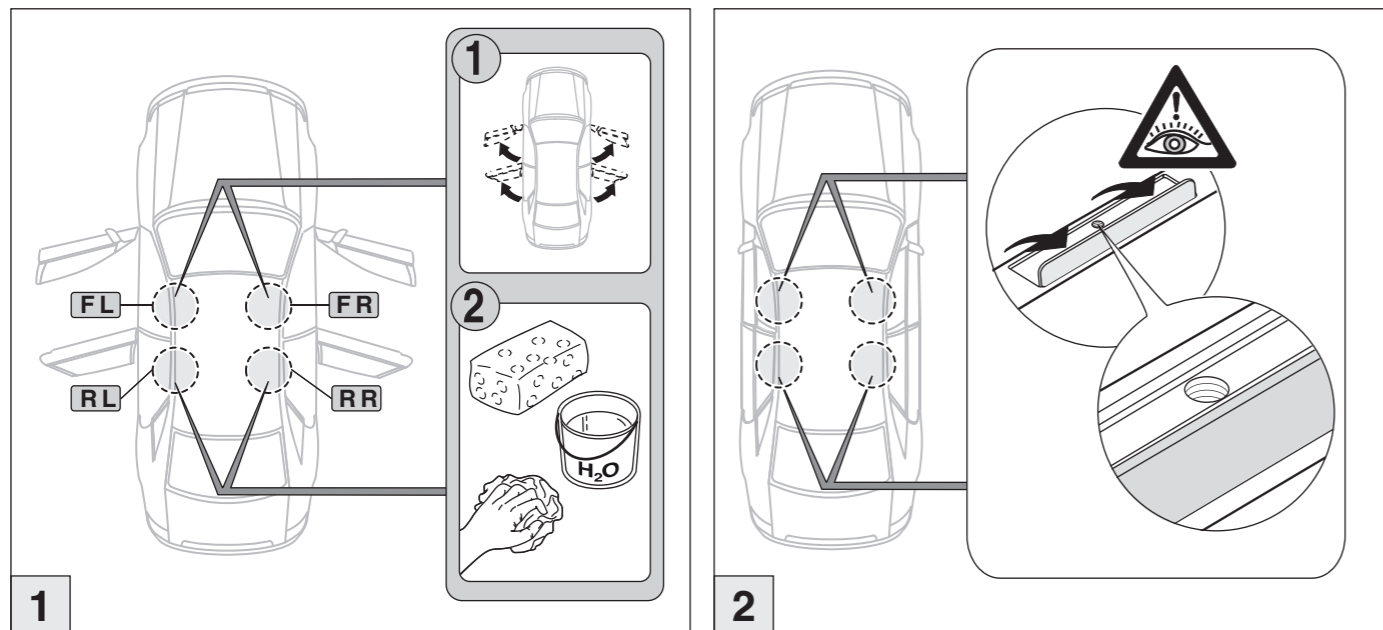

Atera SIGNO

BMW
3er Limousine (G20) 03/2019–

Art.-Nr. / Part-No. : 044 365
Art.-Nr. / Part-No. : 047 365

Atera SIGNO

BMW
3er Limousine (G20) 03/2019-

Atera SIGNO

BMW
3er Limousine (G20) 03/2019-

INFO