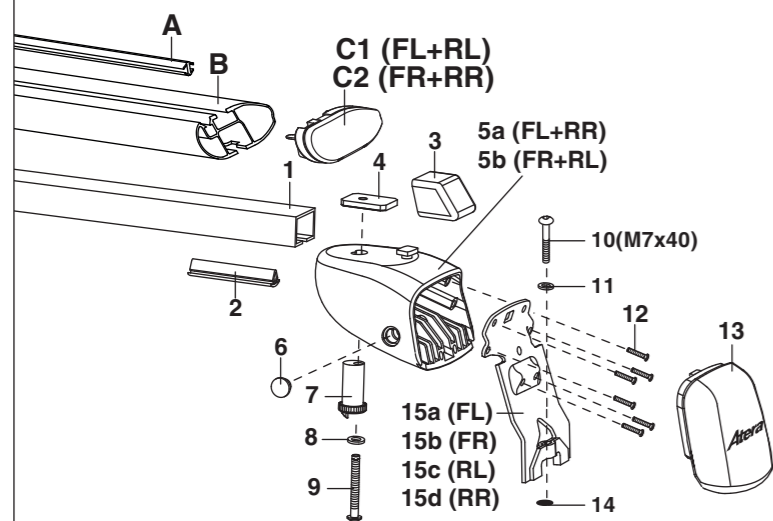

Atera SIGNO

BMW
3er Limousine (G20) 03/2019–

6

7

nur bei Art.Nr.: 047 365
only for part no.: 047 365
A- 9919700163
B- 9945700222
C1- 8828700062
C2- 8828700063

8

- 1- 9945700090
- 2- 9919700062
- 3- 9945700105
- 4- 9912700051
- 5a- 9918700526
- 5b- 9918700527
- 6- 9918700250
- 7- 9918700249
- 8- 9910700004
- 9- 9908700231
- 10- 9908007626
- 11- 9910700055
- 12- 9908700010
- 13- 9918700243
- 14- 9922700204
- 15a- 9949701861
- 15b- 9949701862
- 15c- 9949701862
- 15d- 9949701861

Atera SIGNO

BMW
3er Limousine (G20) 03/2019–

Art.-Nr. / Part-No. : 044 365
Art.-Nr. / Part-No. : 047 365

Atera SIGNO

BMW
3er Limousine (G20) 03/2019-

Atera SIGNO

BMW
3er Limousine (G20) 03/2019-

INFO