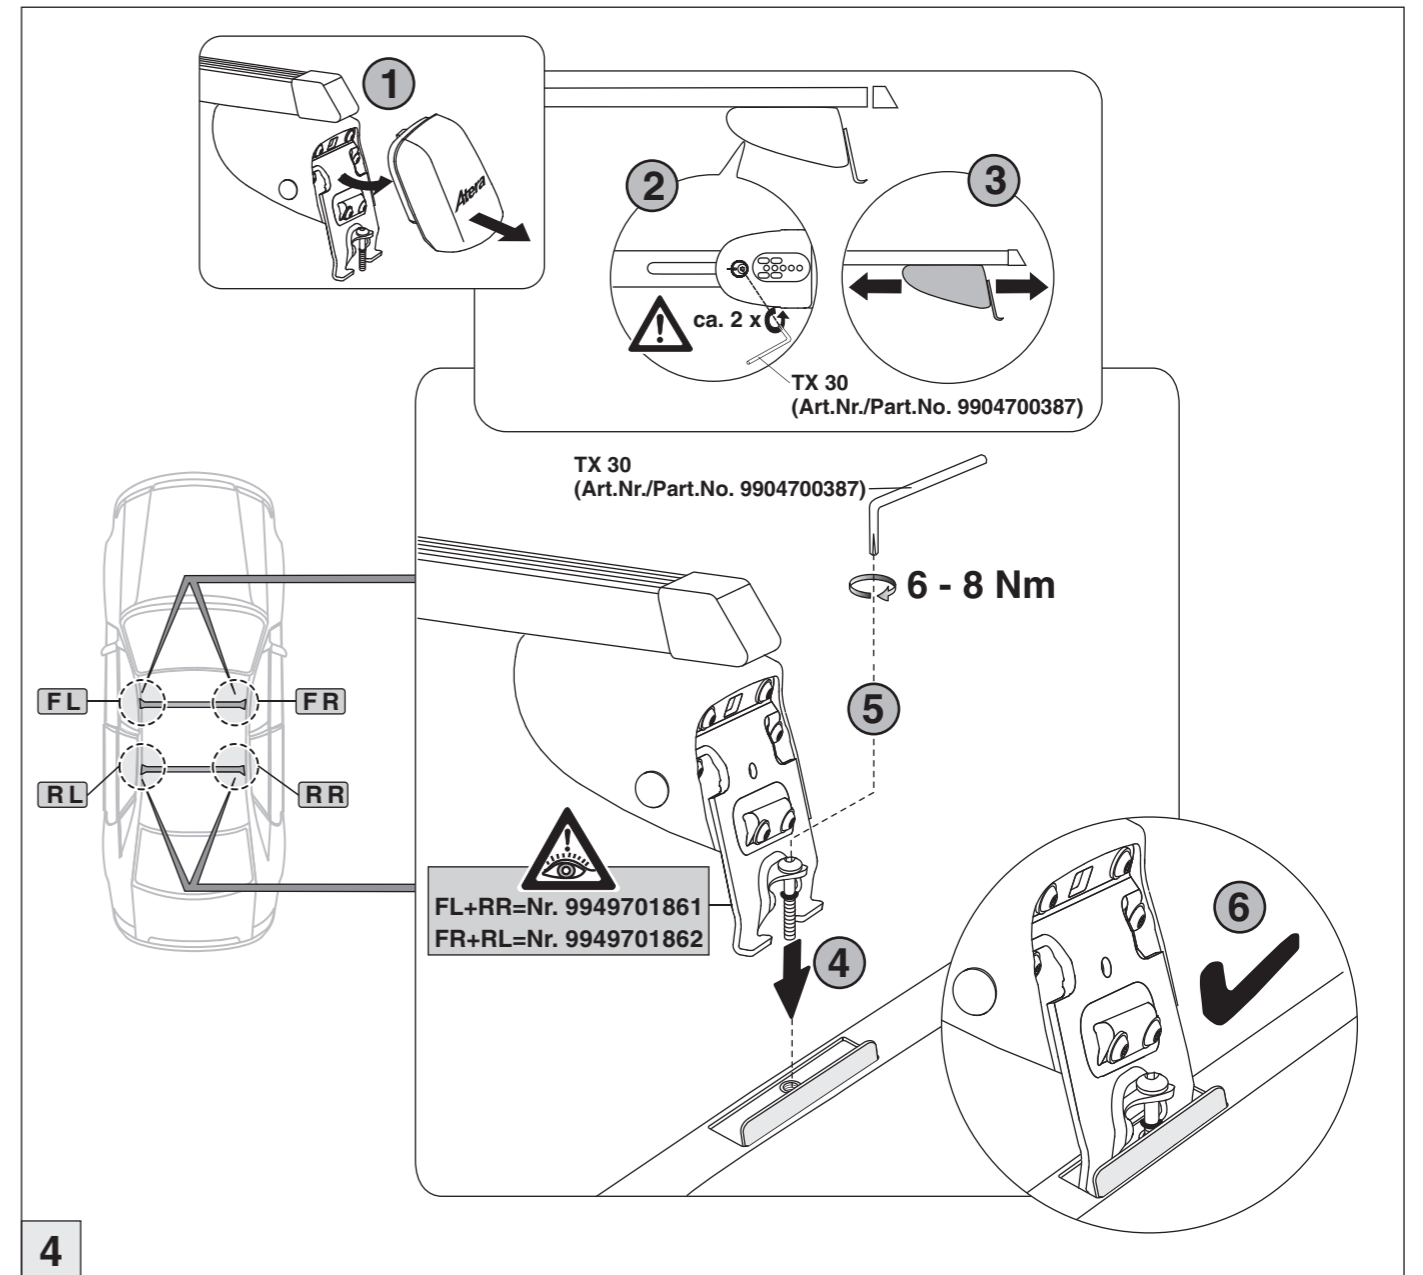

Atera SIGNO

BMW
3er Limousine (G20) 03/2019-

Atera SIGNO

BMW
3er Limousine (G20) 03/2019-

INFO

1

3

4

5