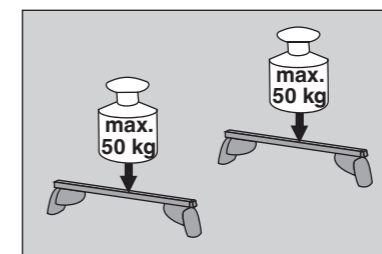

Atera SIGNO

BMW
3er Limousine (G20) 03/2019–

Art.-Nr. / Part-No. : 044 365
Art.-Nr. / Part-No. : 047 365