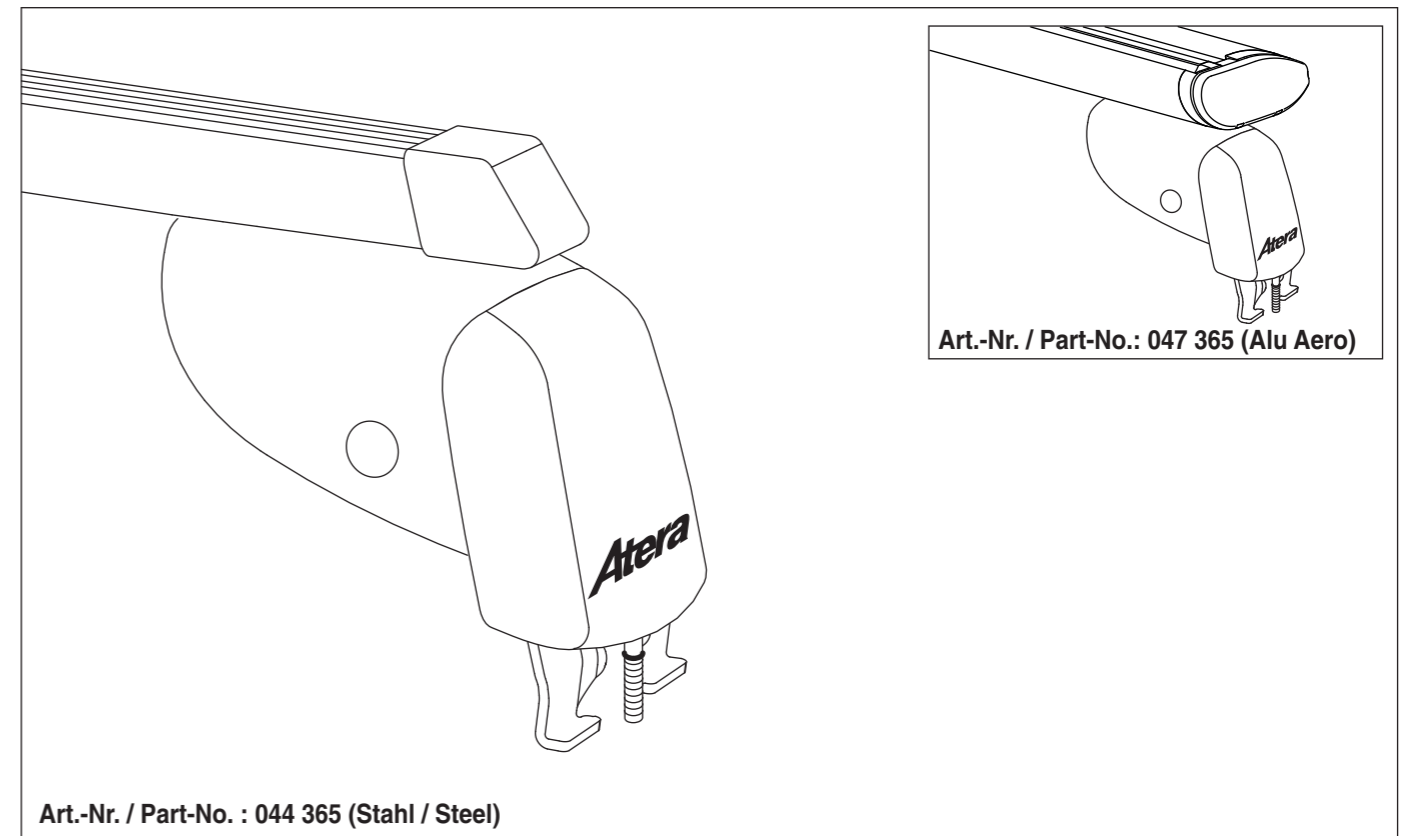

Atera SIGNO

BMW
3er Limousine (G20) 03/2019–

6

7

nur bei Art.Nr.: 047 365
only for part no.: 047 365
A- 9919700163
B- 9945700222
C1- 8828700062
C2- 8828700063

8

- 1- 9945700090
- 2- 9919700062
- 3- 9945700105
- 4- 9912700051
- 5a- 9918700526
- 5b- 9918700527
- 6- 9918700250
- 7- 9918700249
- 8- 9910700004
- 9- 9908700231
- 10- 9908007626
- 11- 9910700055
- 12- 9908700010
- 13- 9918700243
- 14- 9922700204
- 15a- 9949701861
- 15b- 9949701862
- 15c- 9949701862
- 15d- 9949701861

Atera SIGNO

BMW
3er Limousine (G20) 03/2019–

Art.-Nr. / Part-No. : 044 365
Art.-Nr. / Part-No. : 047 365

Atera SIGNO

BMW
3er Limousine (G20) 03/2019-

Atera SIGNO

BMW
3er Limousine (G20) 03/2019-

INFO