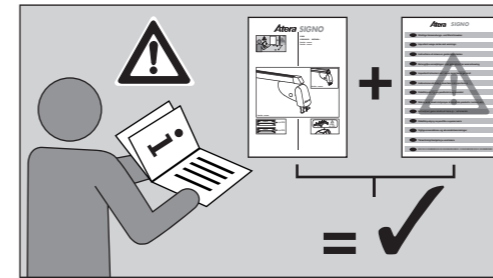

Atera SIGNO

BMW
3er Limousine (G20) 03/2019–

Art.-Nr. / Part-No. : 044 365
Art.-Nr. / Part-No. : 047 365