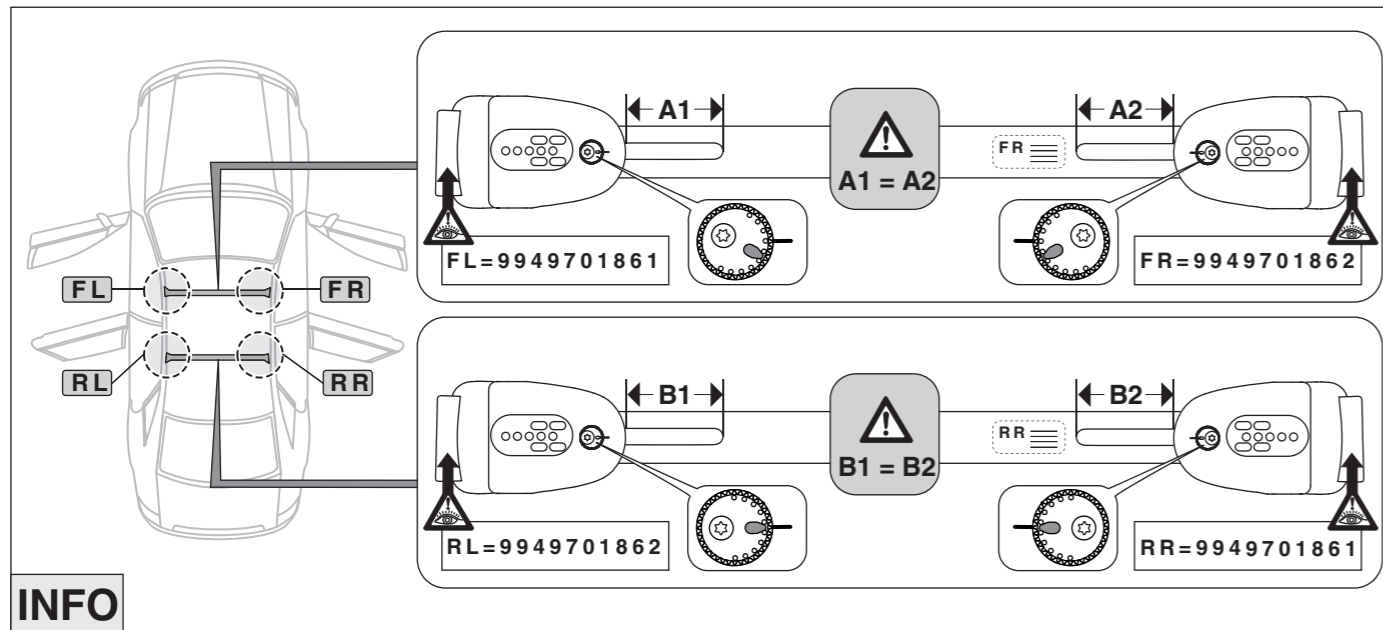

Atera SIGNO

BMW
3er Limousine (G20) 03/2019–

6

7

nur bei Art.Nr.: 047 365
only for part no.: 047 365
A- 9919700163
B- 9945700222
C1- 8828700062
C2- 8828700063

8

- 1- 9945700090
- 2- 9919700062
- 3- 9945700105
- 4- 9912700051
- 5a- 9918700526
- 5b- 9918700527
- 6- 9918700250
- 7- 9918700249
- 8- 9910700004
- 9- 9908700231
- 10- 9908007626
- 11- 9910700055
- 12- 9908700010
- 13- 9918700243
- 14- 9922700204
- 15a- 9949701861
- 15b- 9949701862
- 15c- 9949701862
- 15d- 9949701861

Atera SIGNO

BMW
3er Limousine (G20) 03/2019–

Art.-Nr. / Part-No. : 044 365
Art.-Nr. / Part-No. : 047 365

Atera SIGNO

BMW
3er Limousine (G20) 03/2019-

Atera SIGNO

BMW
3er Limousine (G20) 03/2019-

INFO