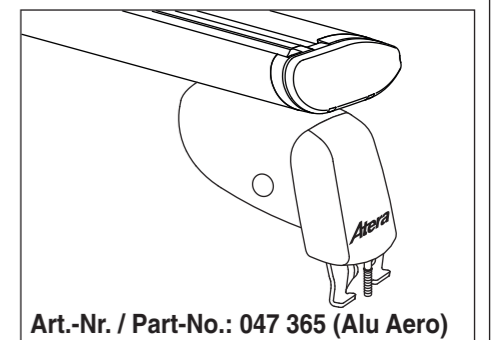

Atera SIGNO

BMW
3er Limousine (G20) 03/2019–

Art.-Nr. / Part-No. : 044 365
Art.-Nr. / Part-No. : 047 365