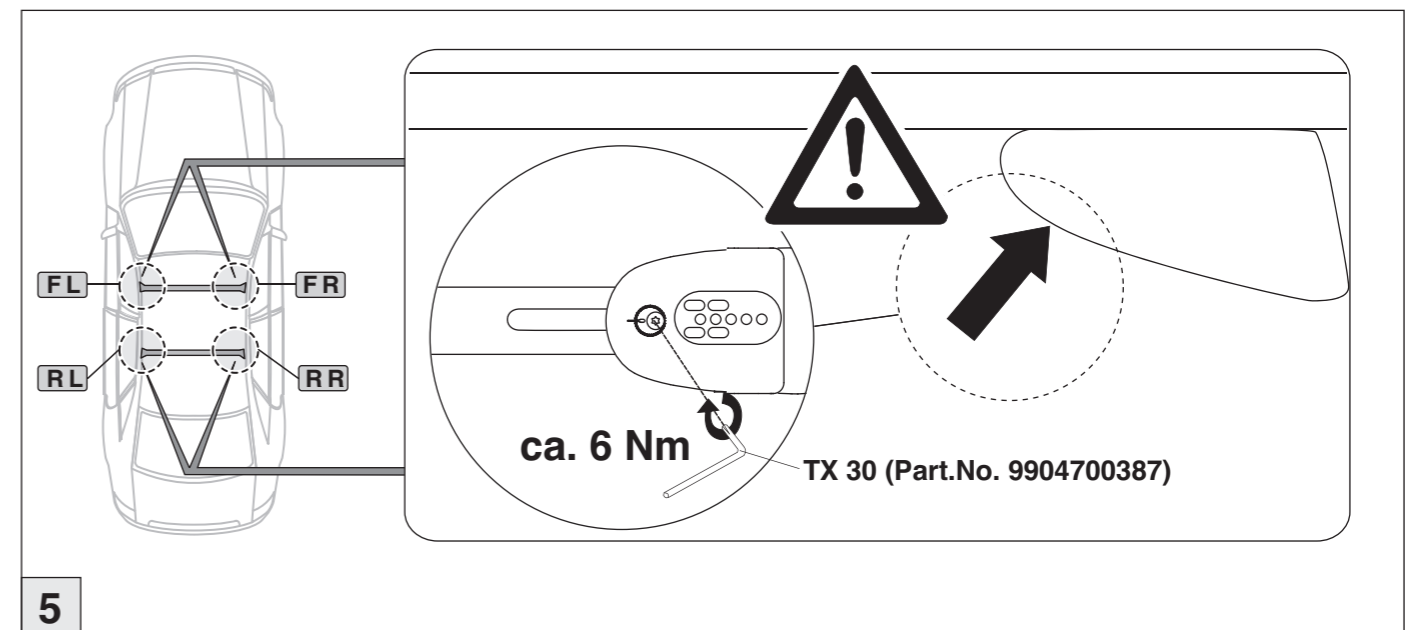

Atera SIGNO

BMW
3er Limousine (G20) 03/2019-

Atera SIGNO

BMW
3er Limousine (G20) 03/2019-

INFO

1

3

4

5