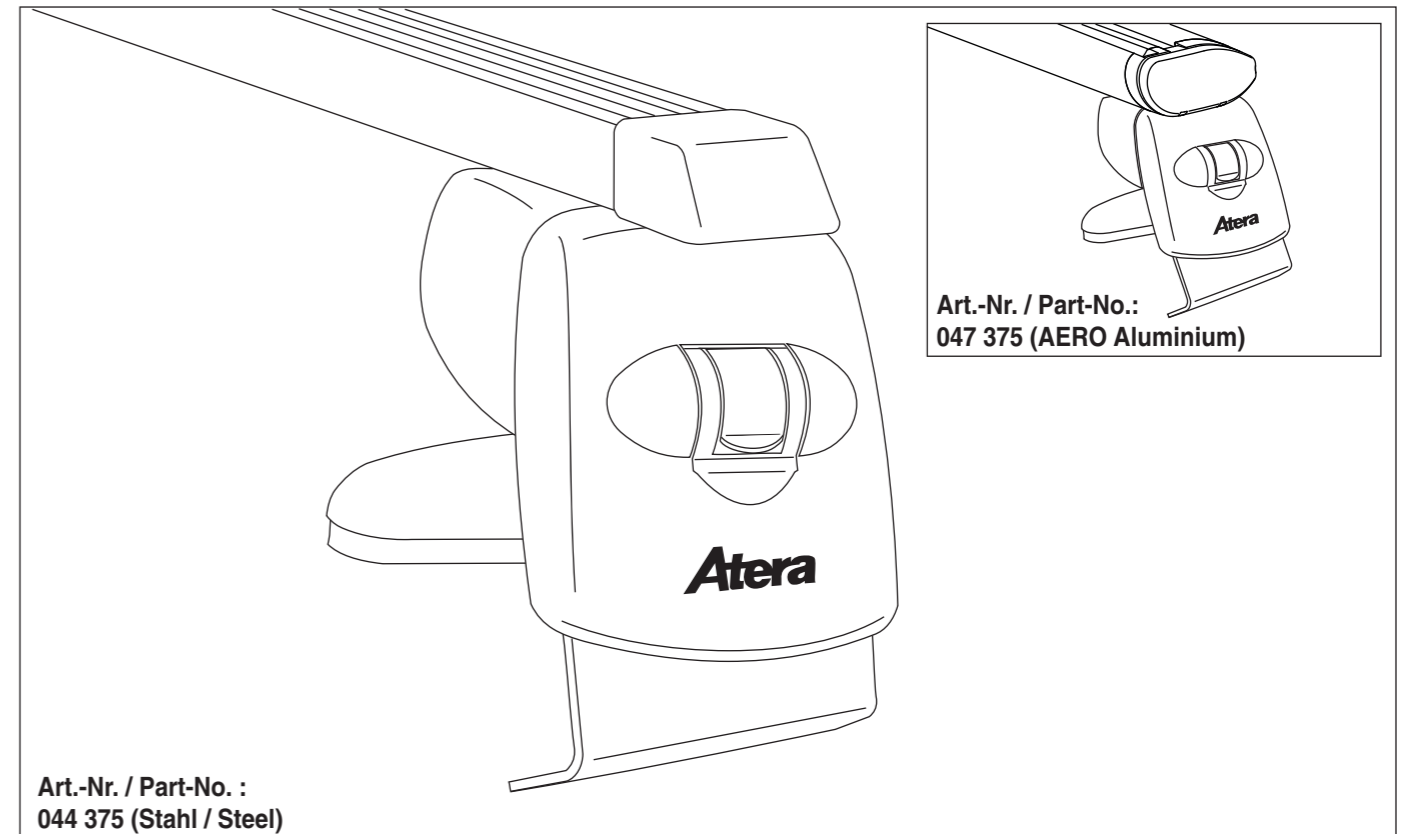

Atera SIGNO

Audi
Q3 Sportback 10/2019 –

6

7

Atera SIGNO

Audi
Q3 Sportback 10/2019 –

Art.-Nr. / Part-No. : 044 375
Art.-Nr. / Part-No. : 047 375

Atera SIGNO