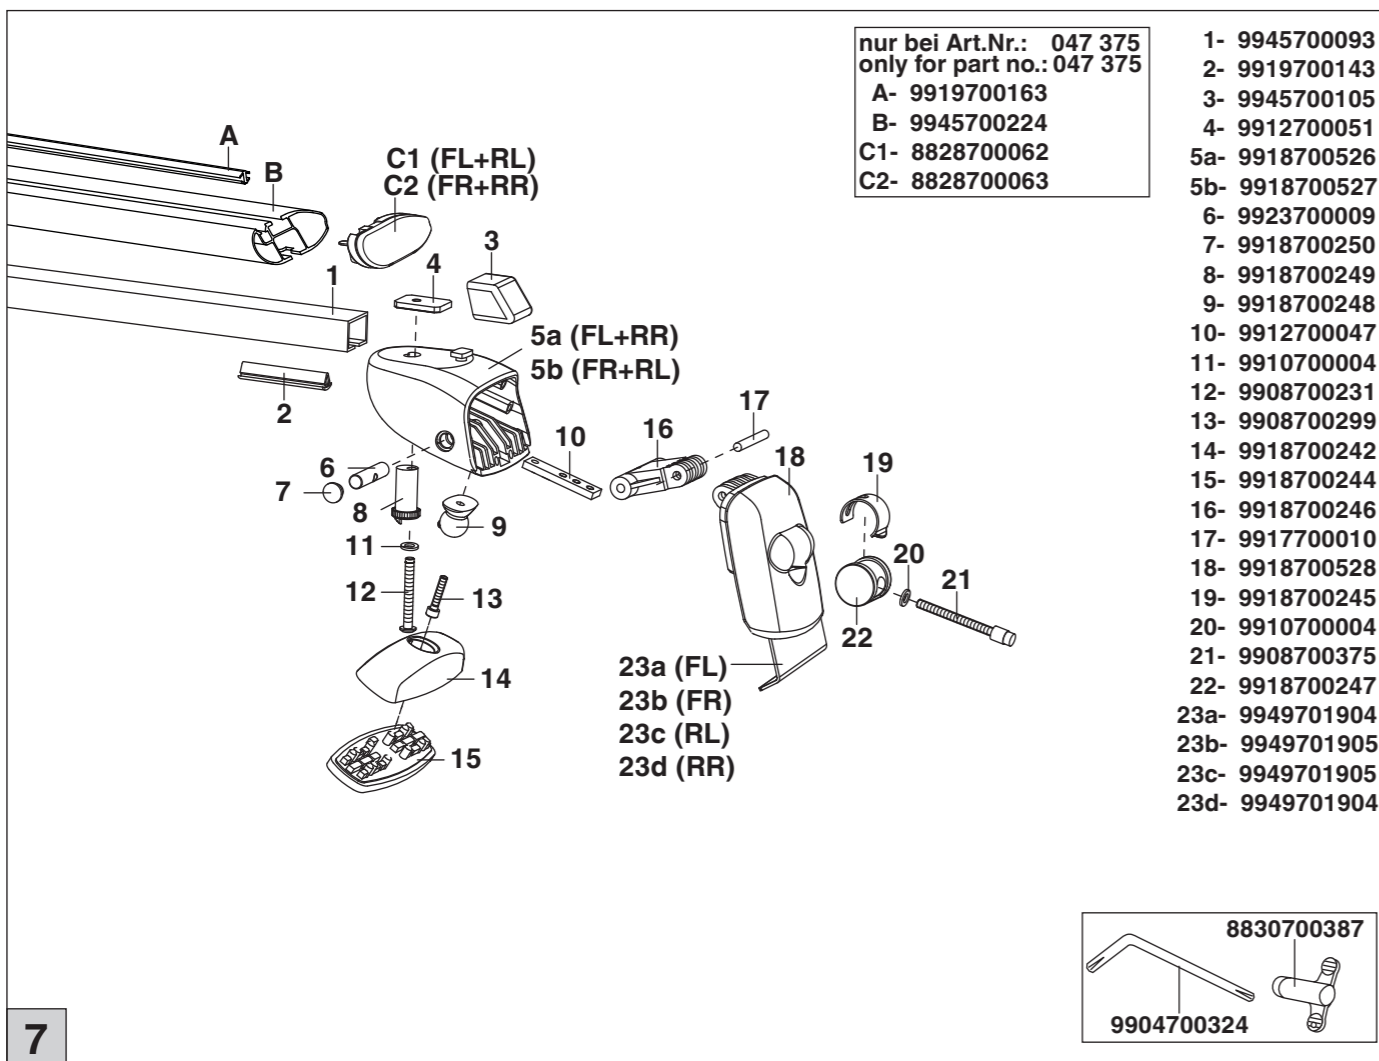

Atera SIGNO

Audi
Q3 Sportback 10/2019 –

6

7

Atera SIGNO

Audi
Q3 Sportback 10/2019 –

Art.-Nr. / Part-No. : 044 375
Art.-Nr. / Part-No. : 047 375

Atera SIGNO