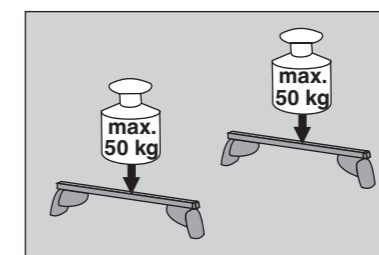

Atera SIGNO

Audi
Q3 Sportback 10/2019 –

6

7

Atera SIGNO

Audi
Q3 Sportback 10/2019 –

Art.-Nr. / Part-No. : 044 375
Art.-Nr. / Part-No. : 047 375

Atera SIGNO