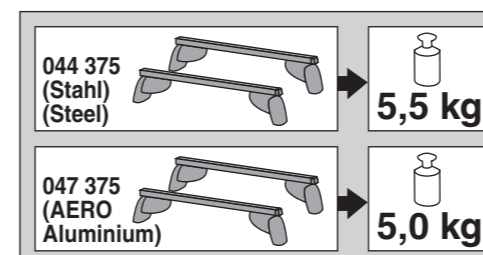

Atera SIGNO

Audi
Q3 Sportback 10/2019 –

6

7

Atera SIGNO

Audi
Q3 Sportback 10/2019 –

Art.-Nr. / Part-No. : 044 375
Art.-Nr. / Part-No. : 047 375

Atera SIGNO