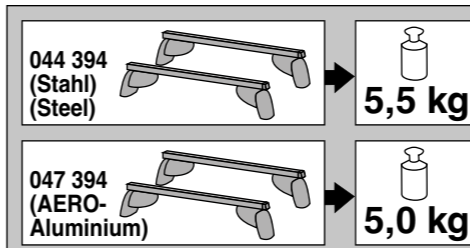

# Atera SIGNO

VW  
Caddy 5 12/2020—

Art. Nr. / Part-No. : 044 394 (Grundträger/basic carrier)  
Art. Nr. / Part-No. : 047 394 (Grundträger/basic carrier)

Art.-Nr. / Part-No.: 044 394 (Stahl / Steel)