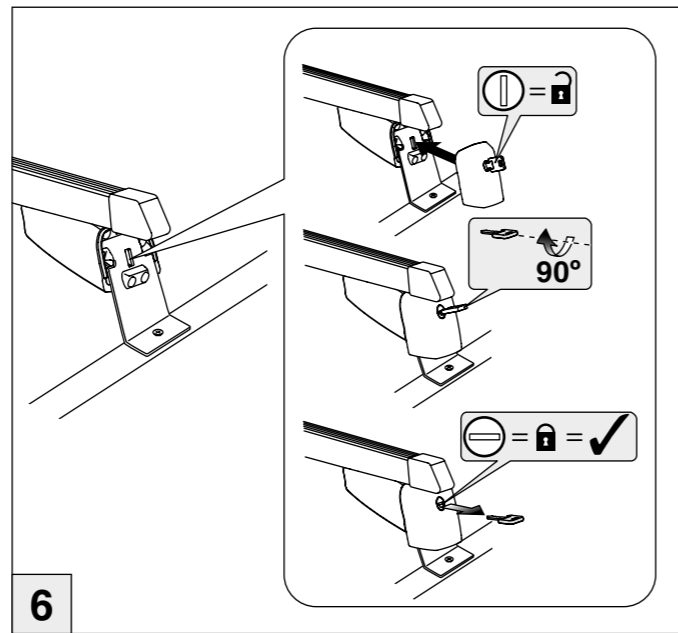

# Atera SIGNO

VW  
Caddy 5 12/2020—

5

6

nur bei Art.Nr.: 047 394  
only for part no.: 047 394  
A- 8828700068  
B- 9945700223  
C1- 8828700062  
C2- 8828700063

- 1- 9945700092
- 2- 9919700062
- 3- 9945700105
- 4- 9912700051
- 5- 9918701344
- 6- 9918701357
- 7- 9910700004
- 8- 9908700044
- 9a- 9908700136
- 9b- 9910700089
- 10- 9926700036
- 11- 9908700010
- 12- 9918701345
- 13a- 9949702008
- 13b- 9949702010
- 13c- 9949702006
- 13d- 9949702006