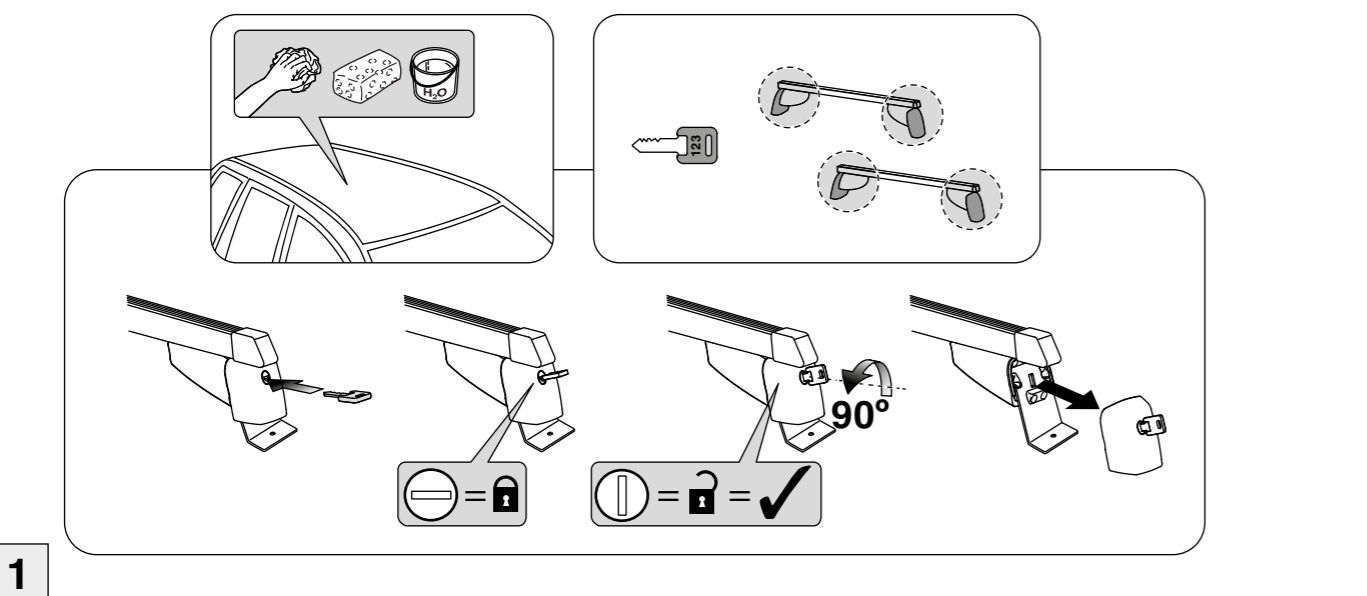

Atera SIGNO

VW
Caddy 5 12/2020—

INFO

1

2

Atera SIGNO

VW
Caddy 5 12/2020

3

4