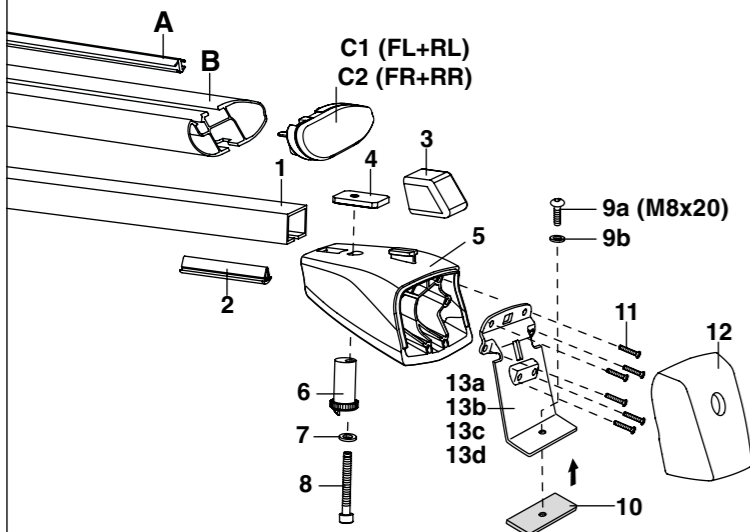

# Atera SIGNO

VW  
Caddy 5 12/2020—

5

6

nur bei Art.Nr.: 047 394  
only for part no.: 047 394  
A- 8828700068  
B- 9945700223  
C1- 8828700062  
C2- 8828700063

- 1- 9945700092
- 2- 9919700062
- 3- 9945700105
- 4- 9912700051
- 5- 9918701344
- 6- 9918701357
- 7- 9910700004
- 8- 9908700044
- 9a- 9908700136
- 9b- 9910700089
- 10- 9926700036
- 11- 9908700010
- 12- 9918701345
- 13a- 9949702008
- 13b- 9949702010
- 13c- 9949702006
- 13d- 9949702006