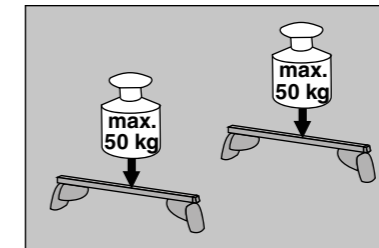

# Atera SIGNO

VW  
Caddy 5 12/2020—

Art. Nr. / Part-No. : 044 394 (Grundträger/basic carrier)  
Art. Nr. / Part-No. : 047 394 (Grundträger/basic carrier)

Art.-Nr. / Part-No.: 044 394 (Stahl / Steel)