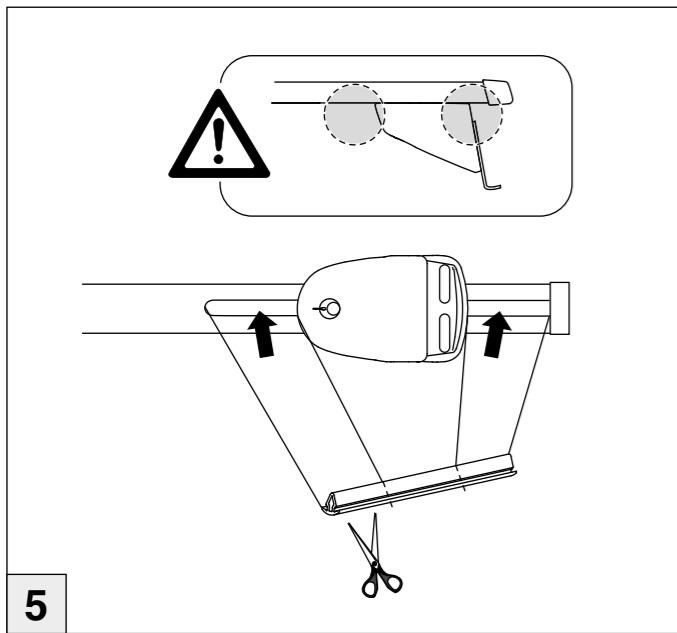

# Atera SIGNO

VW  
Caddy 5 12/2020—

5

6

nur bei Art.Nr.: 047 394  
only for part no.: 047 394  
A- 8828700068  
B- 9945700223  
C1- 8828700062  
C2- 8828700063

- 1- 9945700092
- 2- 9919700062
- 3- 9945700105
- 4- 9912700051
- 5- 9918701344
- 6- 9918701357
- 7- 9910700004
- 8- 9908700044
- 9a- 9908700136
- 9b- 9910700089
- 10- 9926700036
- 11- 9908700010
- 12- 9918701345
- 13a- 9949702008
- 13b- 9949702010
- 13c- 9949702006
- 13d- 9949702006