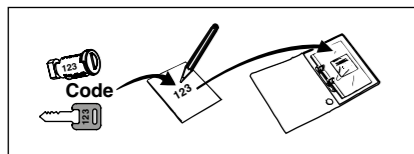

# Atera SIGNO

VW  
Caddy 5 12/2020—

5

6

nur bei Art.Nr.: 047 394  
only for part no.: 047 394  
A- 8828700068  
B- 9945700223  
C1- 8828700062  
C2- 8828700063

- 1- 9945700092
- 2- 9919700062
- 3- 9945700105
- 4- 9912700051
- 5- 9918701344
- 6- 9918701357
- 7- 9910700004
- 8- 9908700044
- 9a- 9908700136
- 9b- 9910700089
- 10- 9926700036
- 11- 9908700010
- 12- 9918701345
- 13a- 9949702008
- 13b- 9949702010
- 13c- 9949702006
- 13d- 9949702006