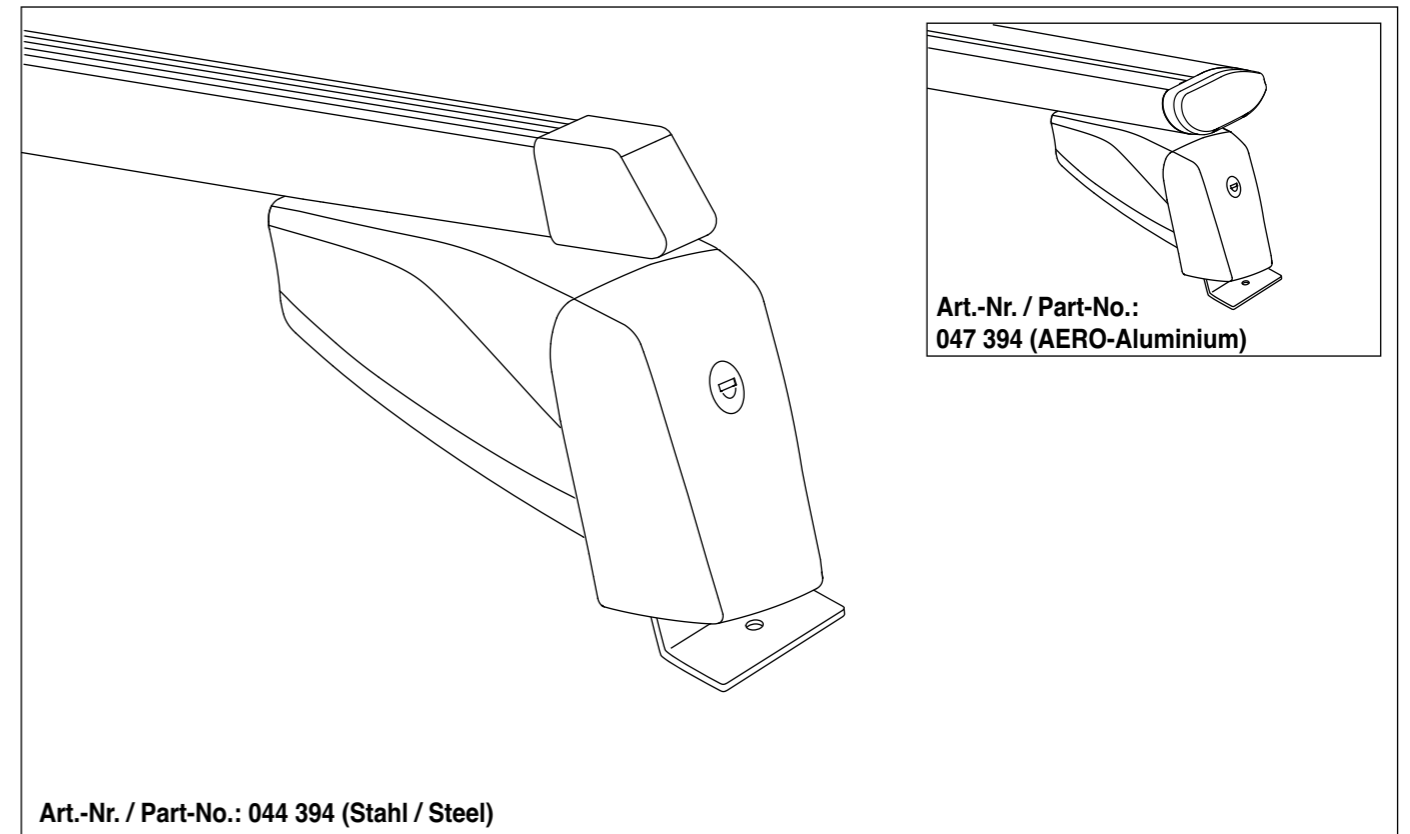

Atera SIGNO

VW
Caddy 5 12/2020—

Art. Nr. / Part-No. : 044 394 (Grundträger/basic carrier)
Art. Nr. / Part-No. : 047 394 (Grundträger/basic carrier)