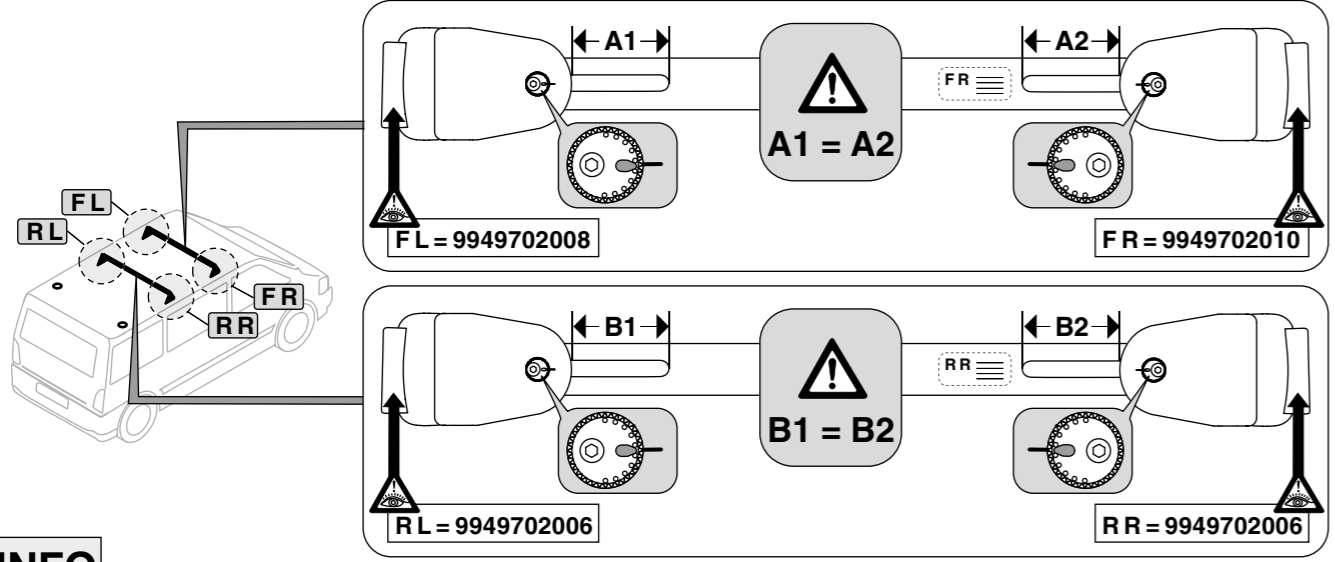

Atera SIGNO

VW
Caddy 5 12/2020—

INFO