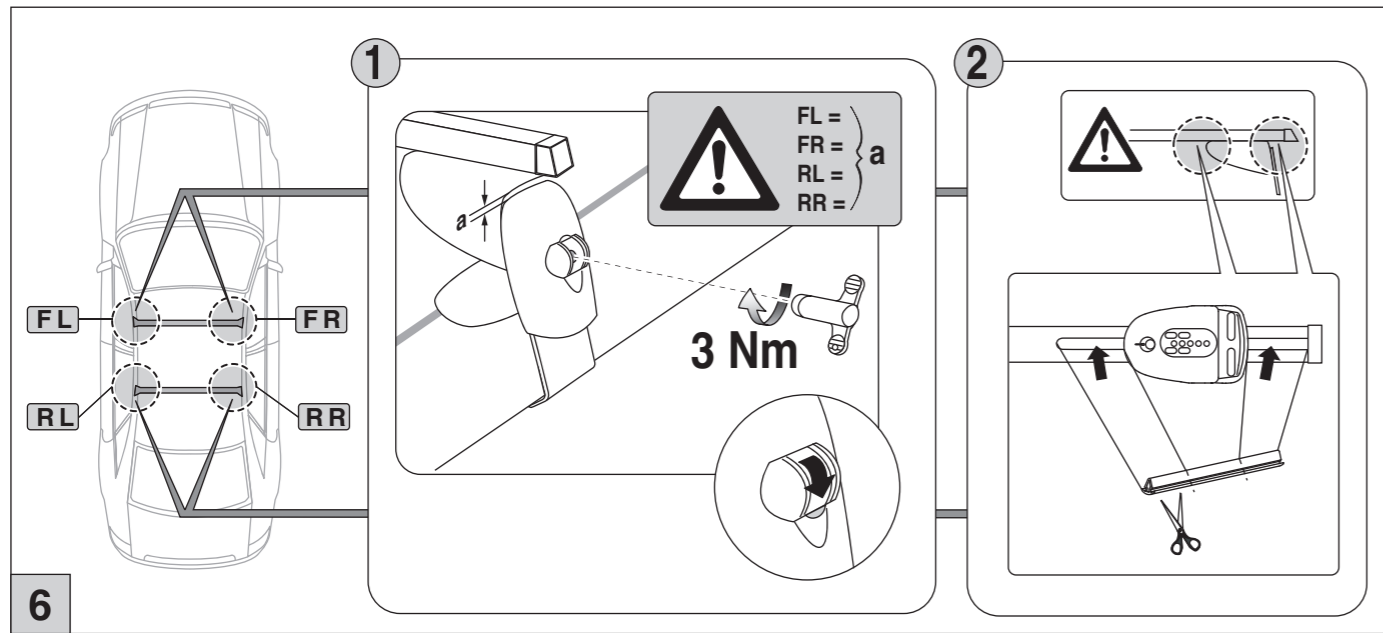

Atera SIGNO

Skoda
Fabia 10/2021 –

6

7

Atera SIGNO

Skoda
Fabia Limousine 10/2021 –
Art. Nr. / Part-No. : 044 397
Art. Nr. / Part-No. : 047 397

Atera SIGNO

Skoda
Fabia 10/2021 –