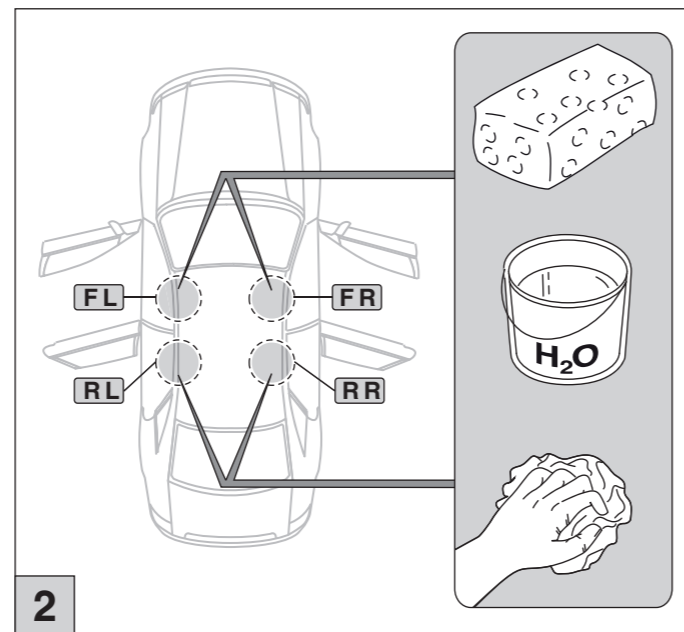

Atera SIGNO

Skoda
Fabia 10/2021 –

6

7

Atera SIGNO

Skoda
Fabia Limousine 10/2021 –
Art. Nr. / Part-No. : 044 397
Art. Nr. / Part-No. : 047 397

Atera SIGNO

Skoda
Fabia 10/2021 –