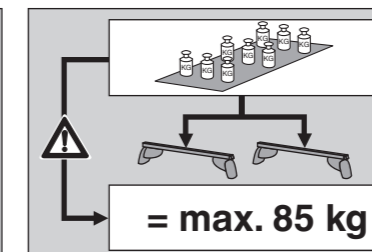

Atera SIGNO

Skoda
Fabia 10/2021 –

6

7

Atera SIGNO

Skoda
Fabia Limousine 10/2021 –
Art. Nr. / Part-No. : 044 397
Art. Nr. / Part-No. : 047 397

Atera SIGNO

Skoda
Fabia 10/2021 –