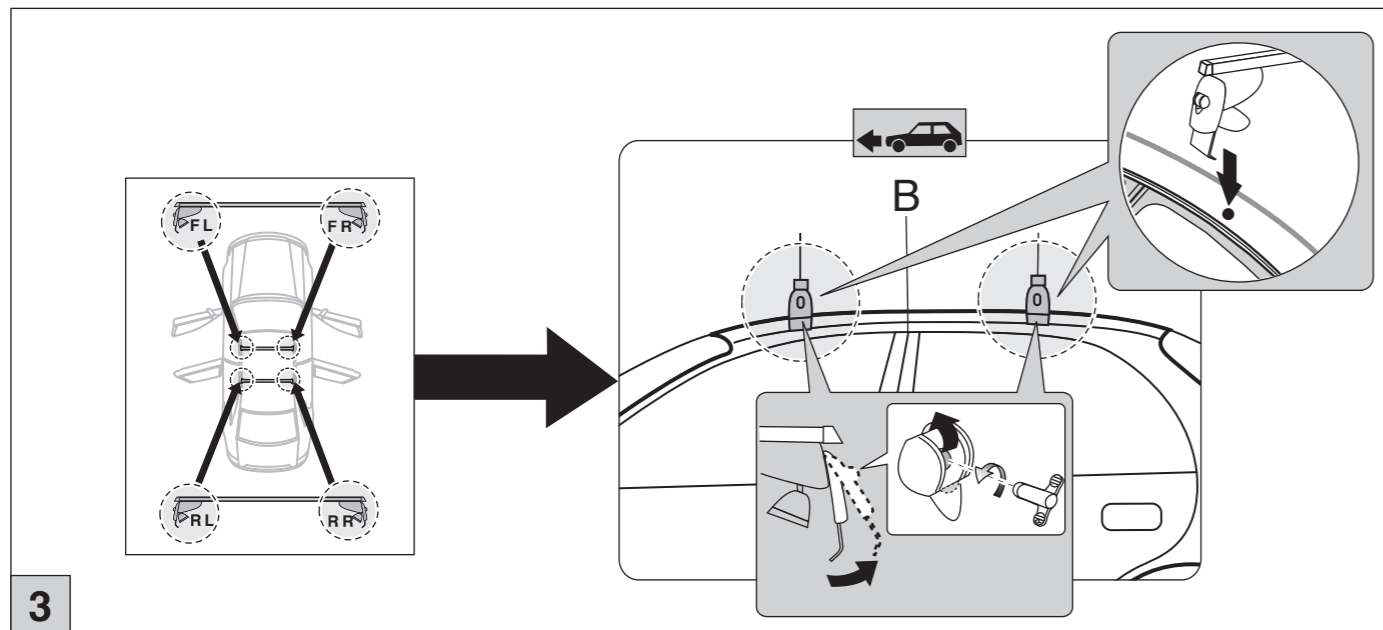

Atera SIGNO

Skoda
Fabia 10/2021 –

6

7

Atera SIGNO

Skoda
Fabia Limousine 10/2021 –
Art. Nr. / Part-No. : 044 397
Art. Nr. / Part-No. : 047 397

Atera SIGNO

Skoda
Fabia 10/2021 –

Atera SIGNO

Skoda
Fabia 10/2021 –