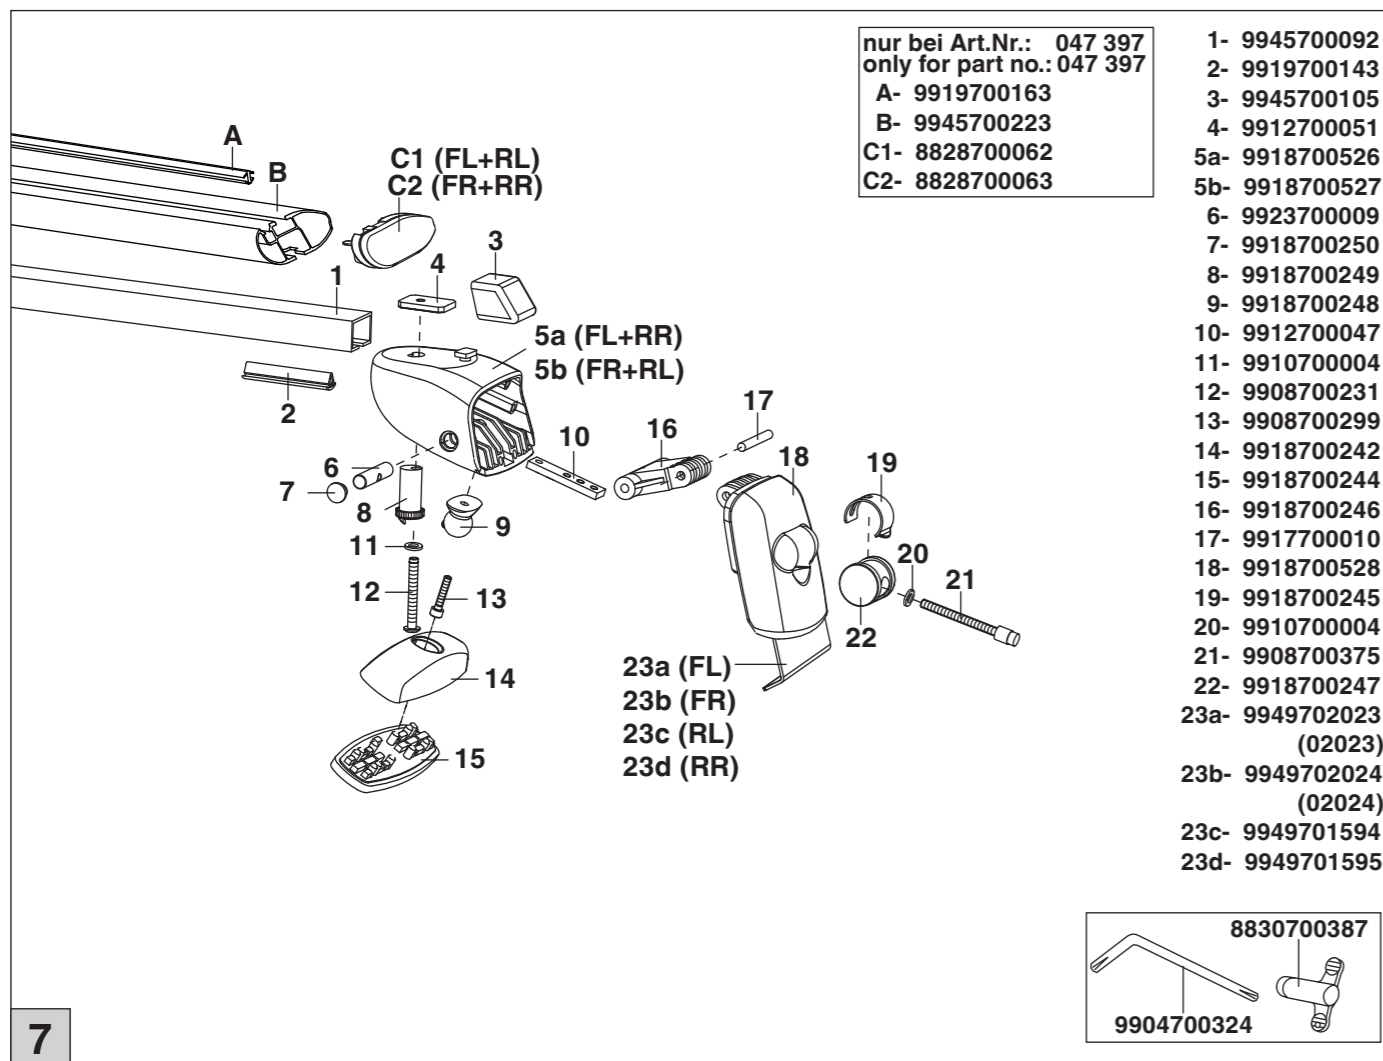

Atera SIGNO

Skoda
Fabia 10/2021 –

6

7

Atera SIGNO

Skoda
Fabia Limousine 10/2021 –
Art. Nr. / Part-No. : 044 397
Art. Nr. / Part-No. : 047 397

Atera SIGNO

Skoda
Fabia 10/2021 –

Atera SIGNO

Skoda
Fabia 10/2021 –