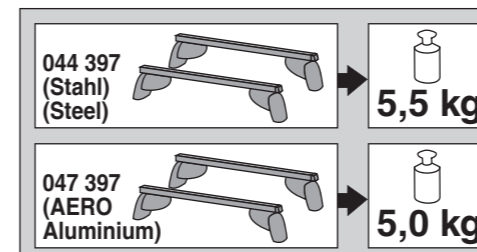

Atera SIGNO

Skoda
Fabia 10/2021 –

6

7

Atera SIGNO

Skoda
Fabia Limousine 10/2021 –
Art. Nr. / Part-No. : 044 397
Art. Nr. / Part-No. : 047 397

Atera SIGNO

Skoda
Fabia 10/2021 –