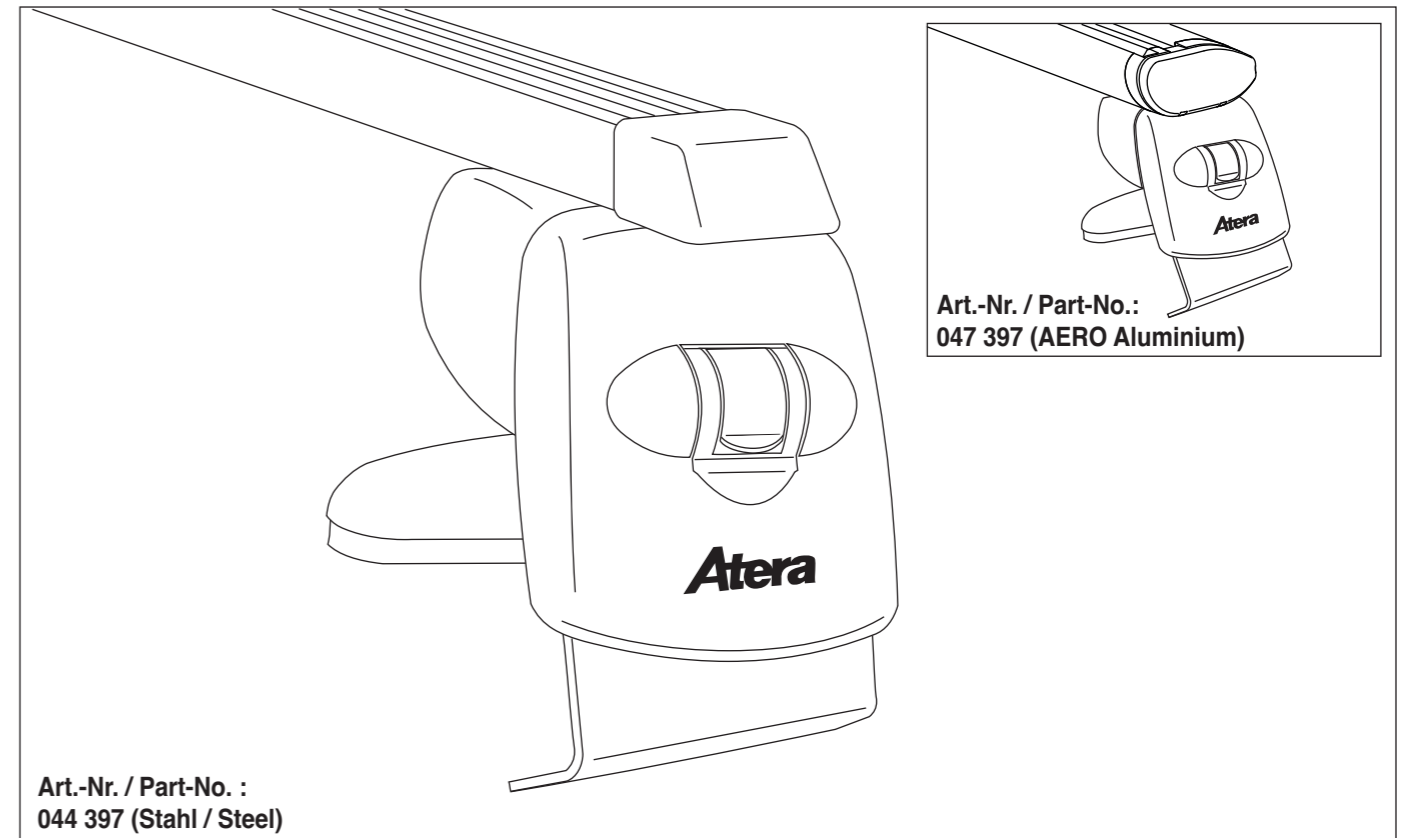

Atera SIGNO

Skoda
Fabia 10/2021 –

6

7

Atera SIGNO

Skoda
Fabia Limousine 10/2021 –
Art. Nr. / Part-No. : 044 397
Art. Nr. / Part-No. : 047 397

Atera SIGNO

Skoda
Fabia 10/2021 –

Atera SIGNO

Skoda
Fabia 10/2021 –