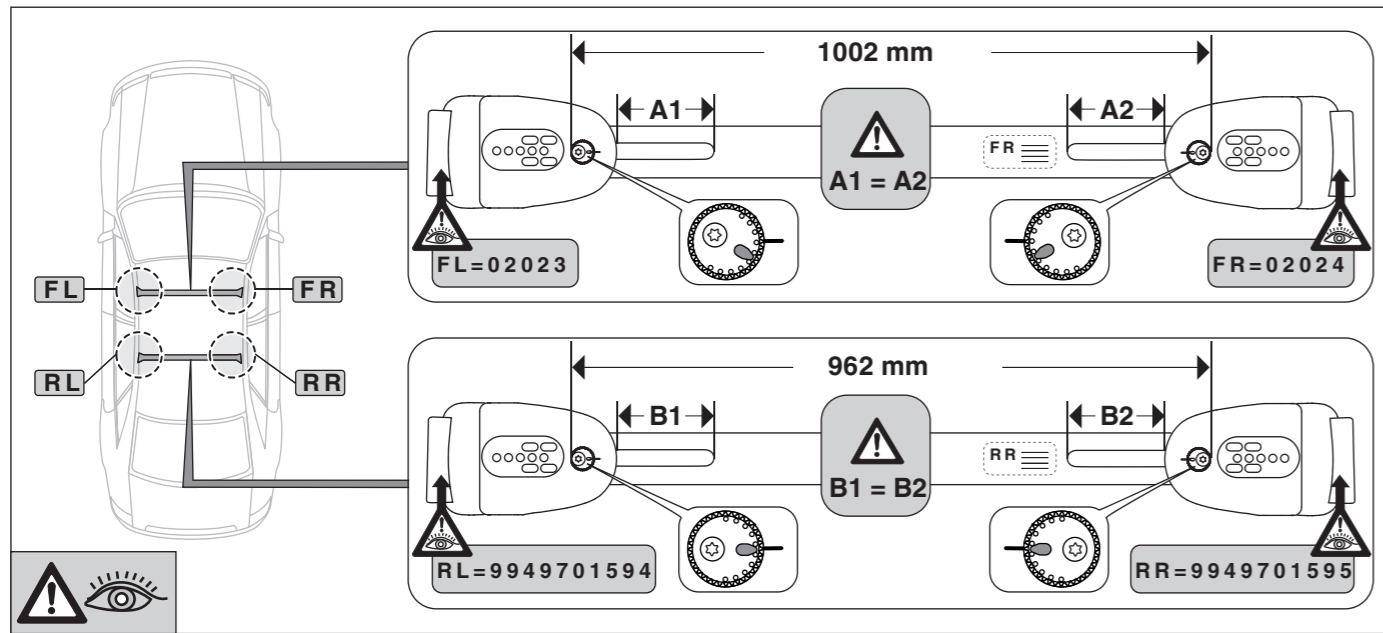

Atera SIGNO

Skoda
Fabia 10/2021 –

6

7

Atera SIGNO

Skoda
Fabia Limousine 10/2021 –
Art. Nr. / Part-No. : 044 397
Art. Nr. / Part-No. : 047 397

Atera SIGNO

Skoda
Fabia 10/2021 –

Atera SIGNO

Skoda
Fabia 10/2021 –