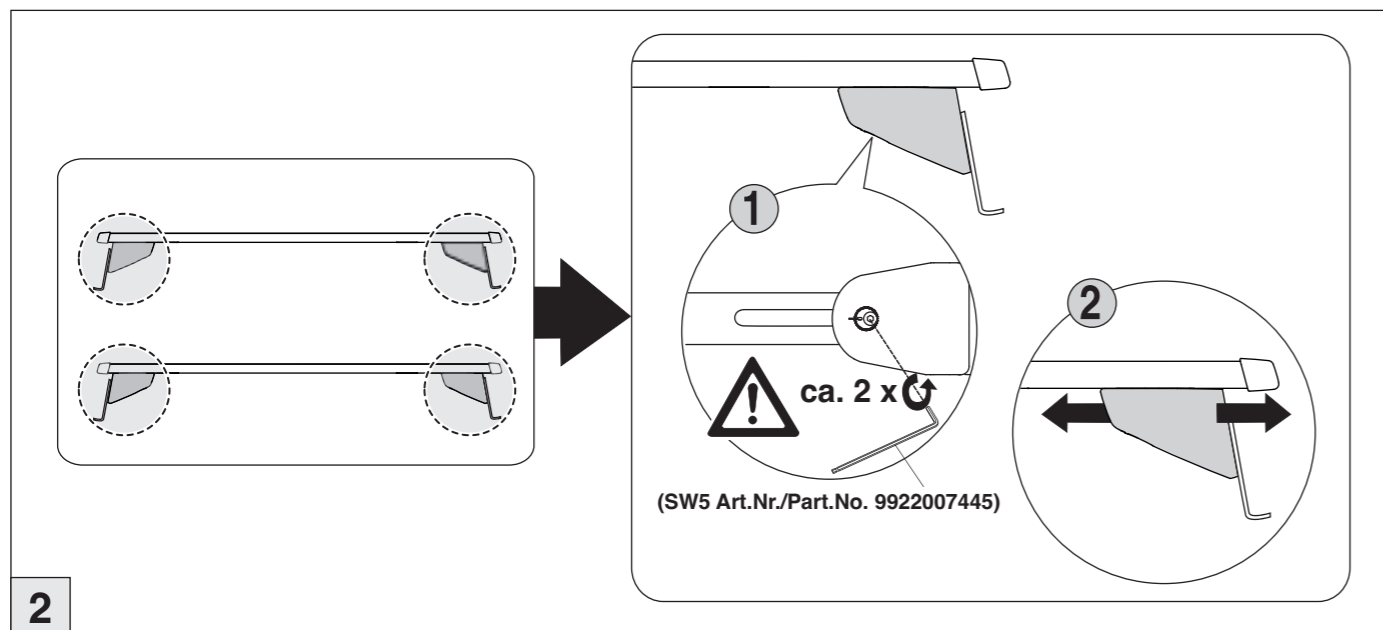

7

Atera SIGNO

VW
T7 11/2021 –

Art. Nr. / Part-No. : 044 433
Art. Nr. / Part-No. : 047 433

Art.-Nr. / Part-No.: 044 433 (Stahl / Steel)

INFO

1

2