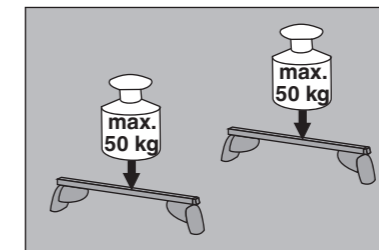

7

Atera SIGNO

VW
T7 11/2021 –

Art. Nr. / Part-No. : 044 433
Art. Nr. / Part-No. : 047 433

Art.-Nr. / Part-No.: 044 433 (Stahl / Steel)

INFO

1

2