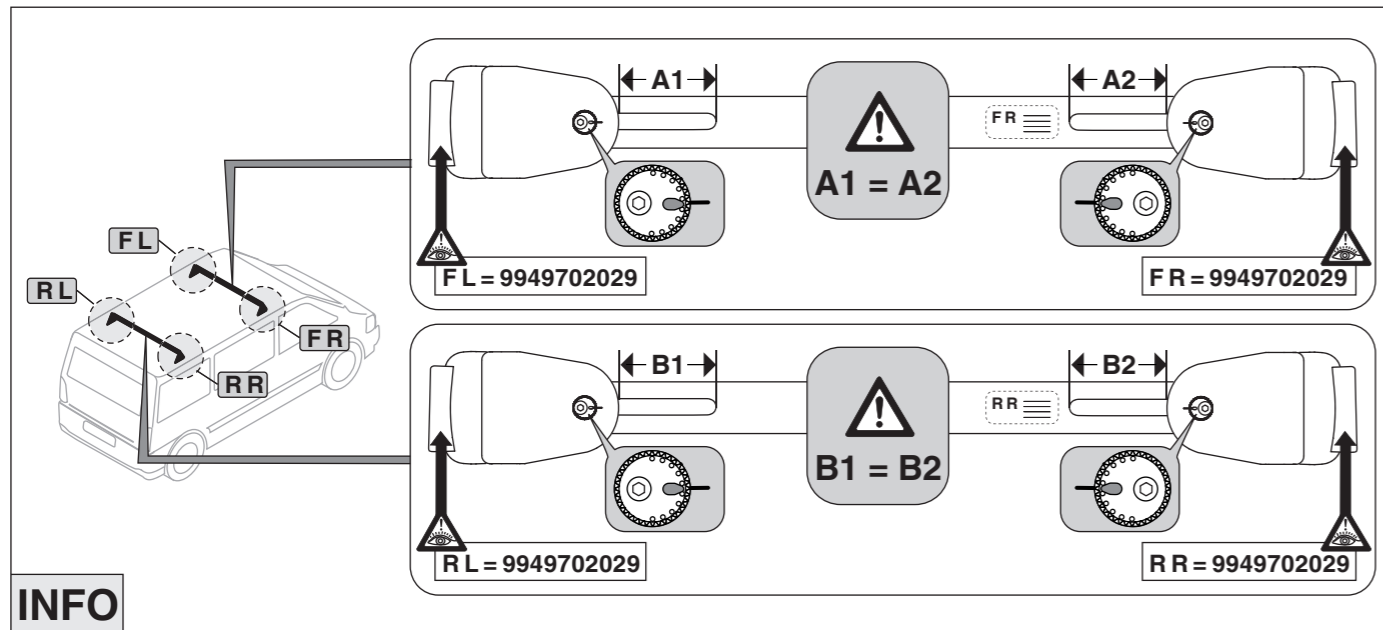

Atera SIGNO

VW T7 11/2021 –

5

6

nur bei Art.Nr.: 047 433
only for part no.: 047 433
A- 8828700069
B- 9945700224
C1- 8828700062
C2- 8828700063

- 1- 9945700093
- 2- 9919700062
- 3- 9945700105
- 4- 9912700051
- 5- 9918701344
- 6- 9918701357
- 7- 9910700004
- 8- 9908700044
- 9a- 9908700136
- 9b- 9910700089
- 10- 9926700036
- 11- 9908700010
- 12- 9918701373
- 13- 9949702029

7

Atera SIGNO

VW
T7 11/2021 –

Art. Nr. / Part-No. : 044 433
Art. Nr. / Part-No. : 047 433

Art.-Nr. / Part-No.: 044 433 (Stahl / Steel)

INFO

1

2