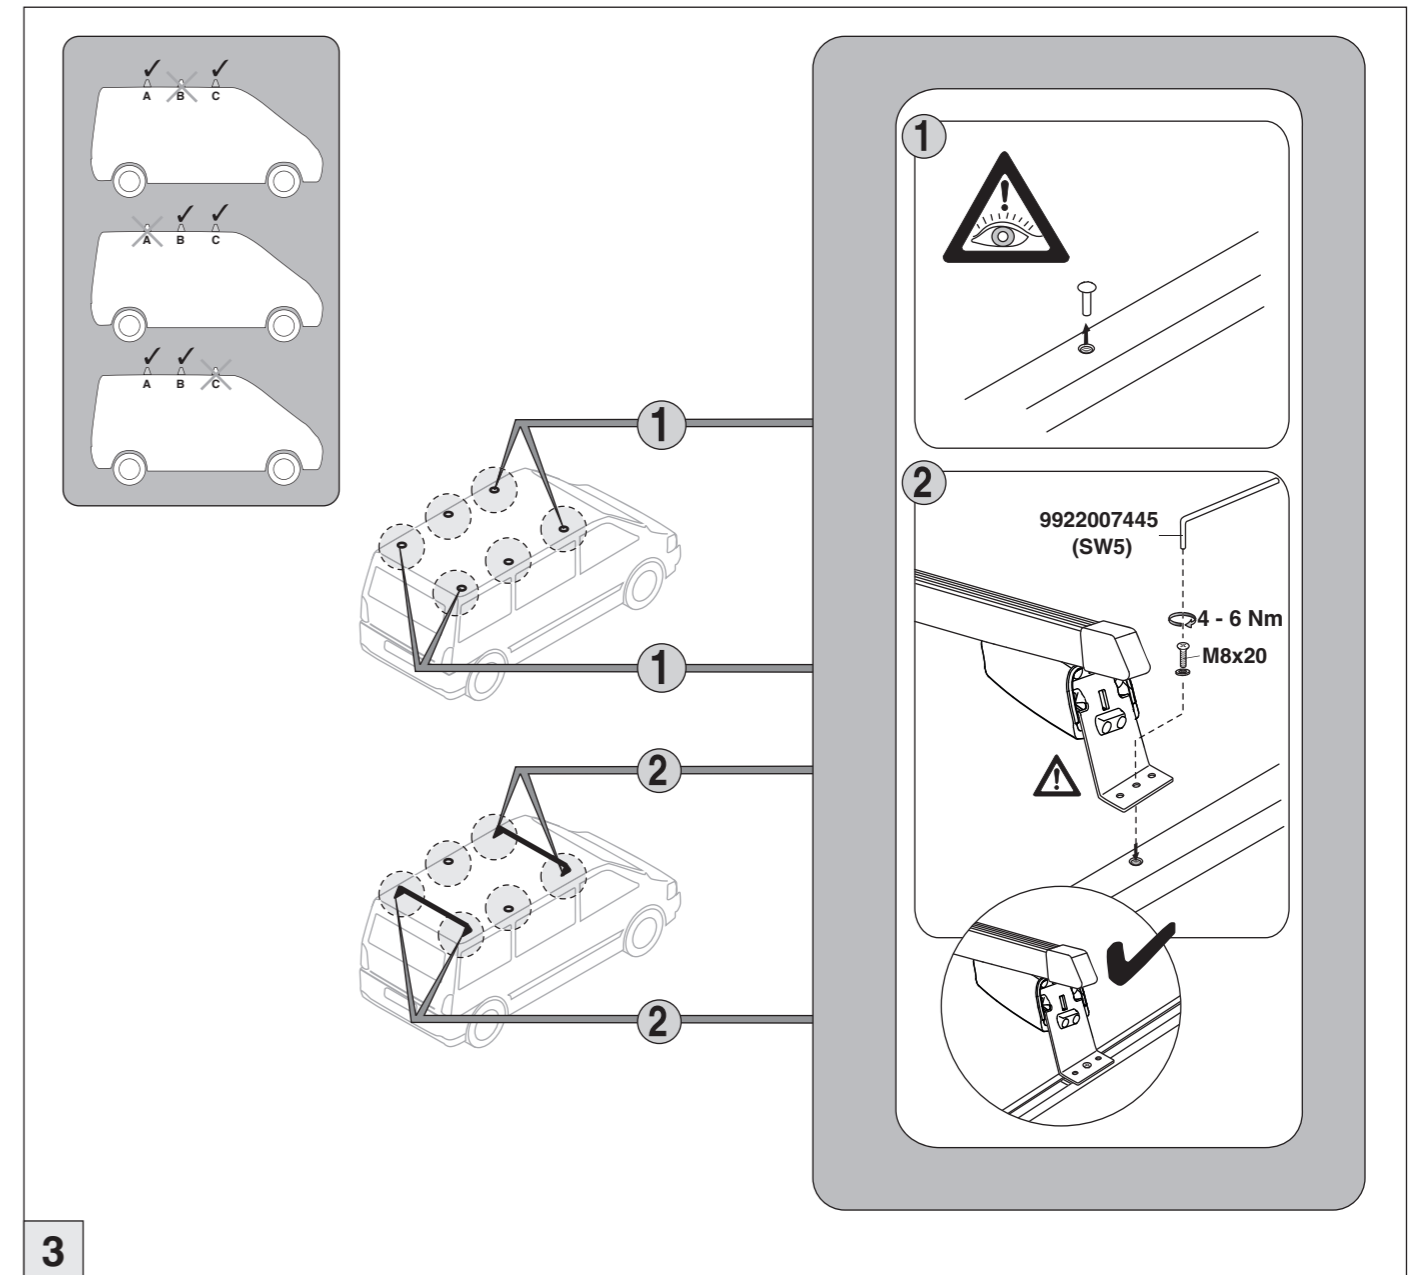

Atera SIGNO

VW T7 11/2021 –

5

6

nur bei Art.Nr.: 047 433
only for part no.: 047 433
A- 8828700069
B- 9945700224
C1- 8828700062
C2- 8828700063

- 1- 9945700093
- 2- 9919700062
- 3- 9945700105
- 4- 9912700051
- 5- 9918701344
- 6- 9918701357
- 7- 9910700004
- 8- 9908700044
- 9a- 9908700136
- 9b- 9910700089
- 10- 9926700036
- 11- 9908700010
- 12- 9918701373
- 13- 9949702029

7

Atera SIGNO

VW
T7 11/2021 –

Art. Nr. / Part-No. : 044 433
Art. Nr. / Part-No. : 047 433

Art.-Nr. / Part-No.: 044 433 (Stahl / Steel)

INFO

1

2