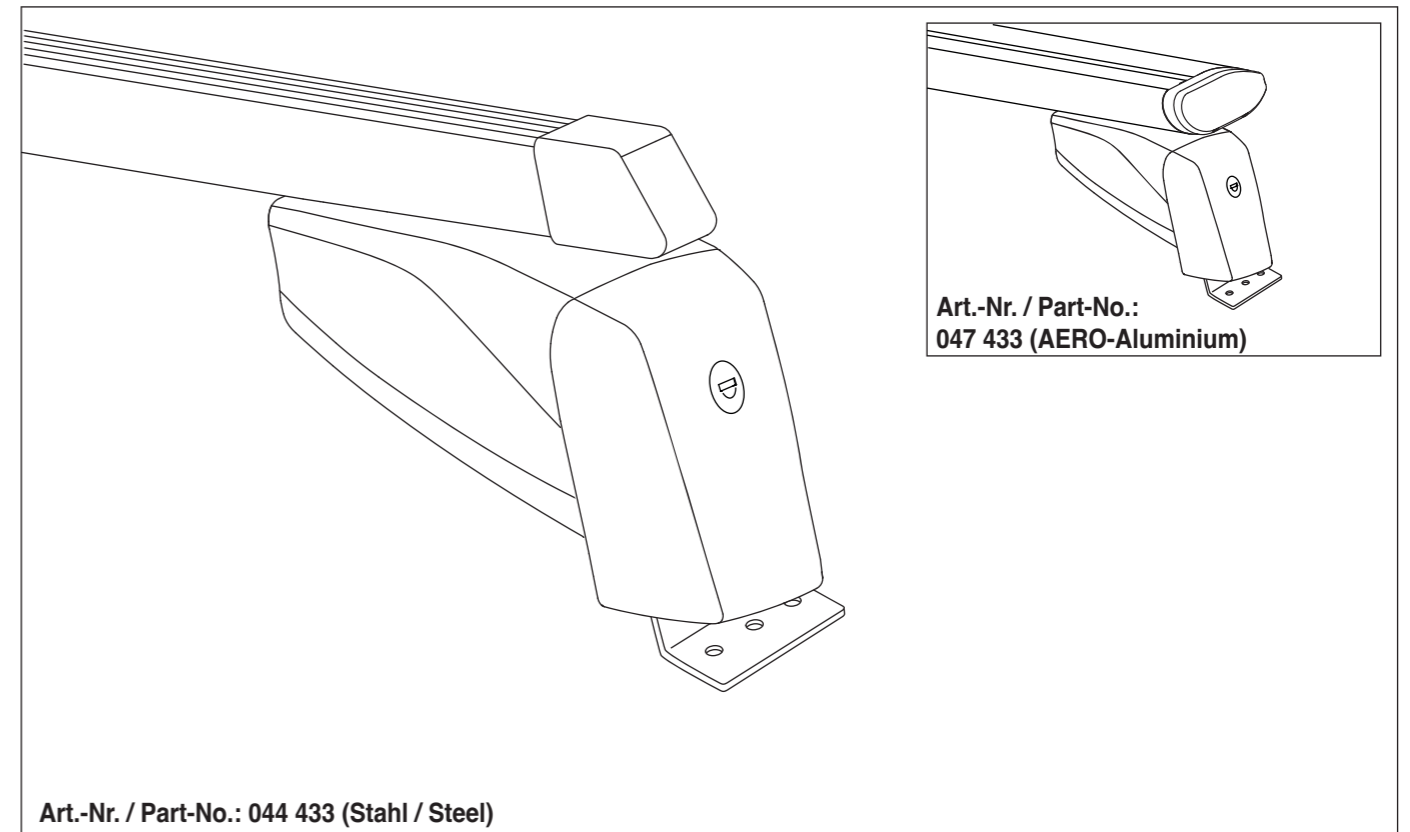

Atera SIGNO

VW T7 11/2021 –

5

6

nur bei Art.Nr.: 047 433
only for part no.: 047 433
A- 8828700069
B- 9945700224
C1- 8828700062
C2- 8828700063

- 1- 9945700093
- 2- 9919700062
- 3- 9945700105
- 4- 9912700051
- 5- 9918701344
- 6- 9918701357
- 7- 9910700004
- 8- 9908700044
- 9a- 9908700136
- 9b- 9910700089
- 10- 9926700036
- 11- 9908700010
- 12- 9918701373
- 13- 9949702029

7

Atera SIGNO

VW
T7 11/2021 –

Art. Nr. / Part-No. : 044 433
Art. Nr. / Part-No. : 047 433

Art.-Nr. / Part-No.: 044 433 (Stahl / Steel)

INFO

1

2