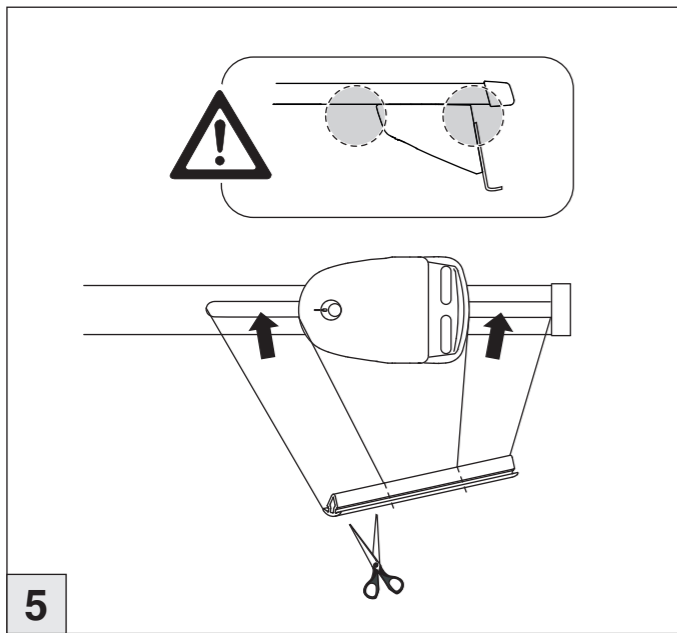

Atera SIGNO

VW T7 11/2021 –

5

6

nur bei Art.Nr.: 047 433
only for part no.: 047 433
A- 8828700069
B- 9945700224
C1- 8828700062
C2- 8828700063

- 1- 9945700093
- 2- 9919700062
- 3- 9945700105
- 4- 9912700051
- 5- 9918701344
- 6- 9918701357
- 7- 9910700004
- 8- 9908700044
- 9a- 9908700136
- 9b- 9910700089
- 10- 9926700036
- 11- 9908700010
- 12- 9918701373
- 13- 9949702029

7

Atera SIGNO

VW
T7 11/2021 –

Art. Nr. / Part-No. : 044 433
Art. Nr. / Part-No. : 047 433

Art.-Nr. / Part-No.: 044 433 (Stahl / Steel)

INFO

1

2