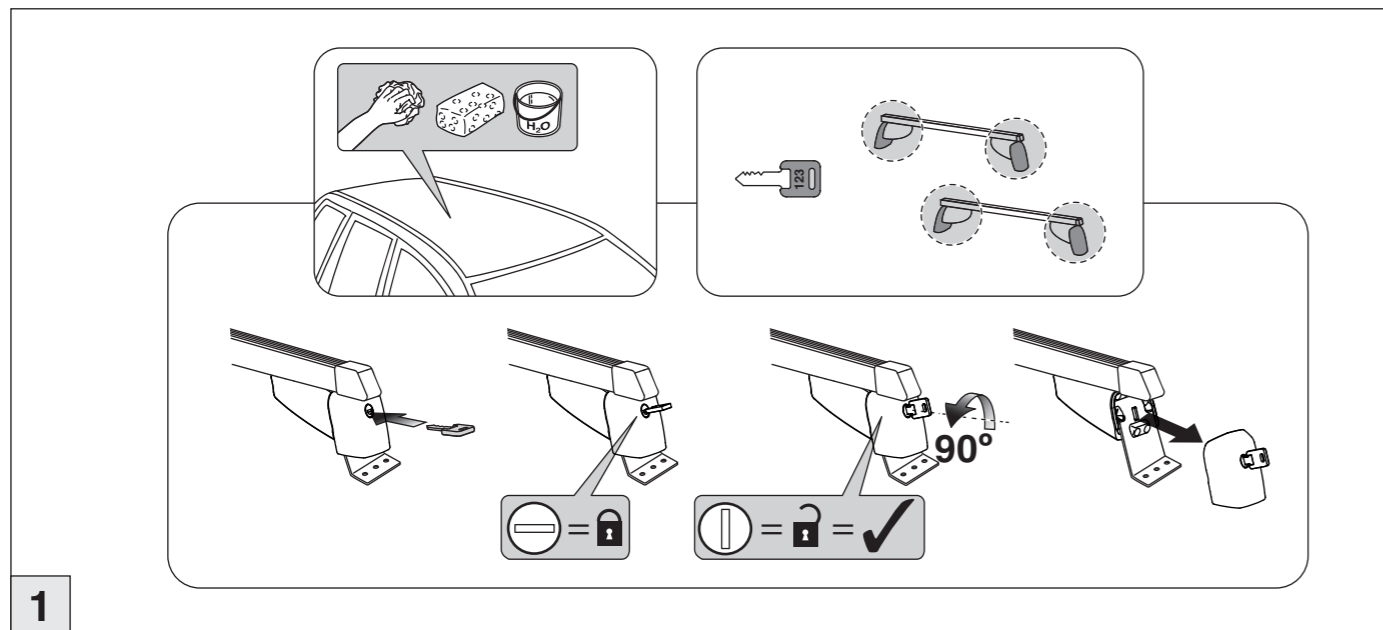

7

Atera SIGNO

VW
T7 11/2021 –

Art. Nr. / Part-No. : 044 433
Art. Nr. / Part-No. : 047 433

Art.-Nr. / Part-No.: 044 433 (Stahl / Steel)

INFO

1

2