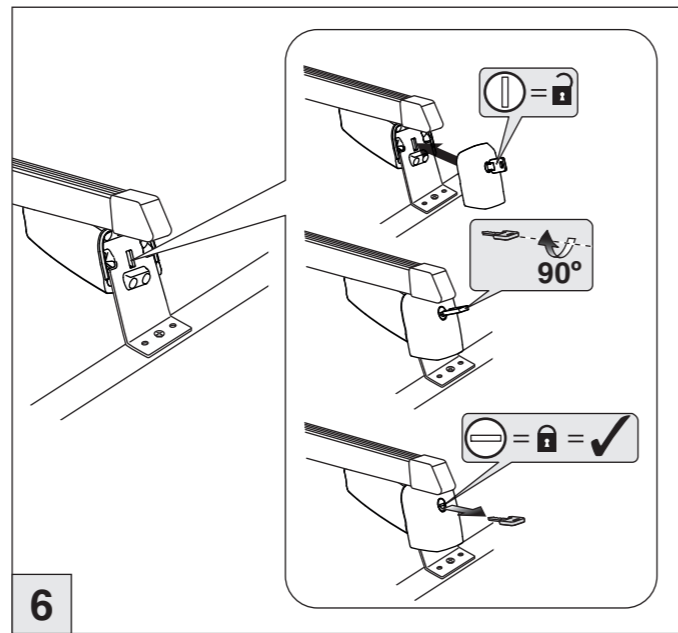

Atera SIGNO

VW T7 11/2021 –

5

6

nur bei Art.Nr.: 047 433
only for part no.: 047 433
A- 8828700069
B- 9945700224
C1- 8828700062
C2- 8828700063

- 1- 9945700093
- 2- 9919700062
- 3- 9945700105
- 4- 9912700051
- 5- 9918701344
- 6- 9918701357
- 7- 9910700004
- 8- 9908700044
- 9a- 9908700136
- 9b- 9910700089
- 10- 9926700036
- 11- 9908700010
- 12- 9918701373
- 13- 9949702029

7

Atera SIGNO

VW
T7 11/2021 –

Art. Nr. / Part-No. : 044 433
Art. Nr. / Part-No. : 047 433

Art.-Nr. / Part-No.: 044 433 (Stahl / Steel)

INFO

1

2