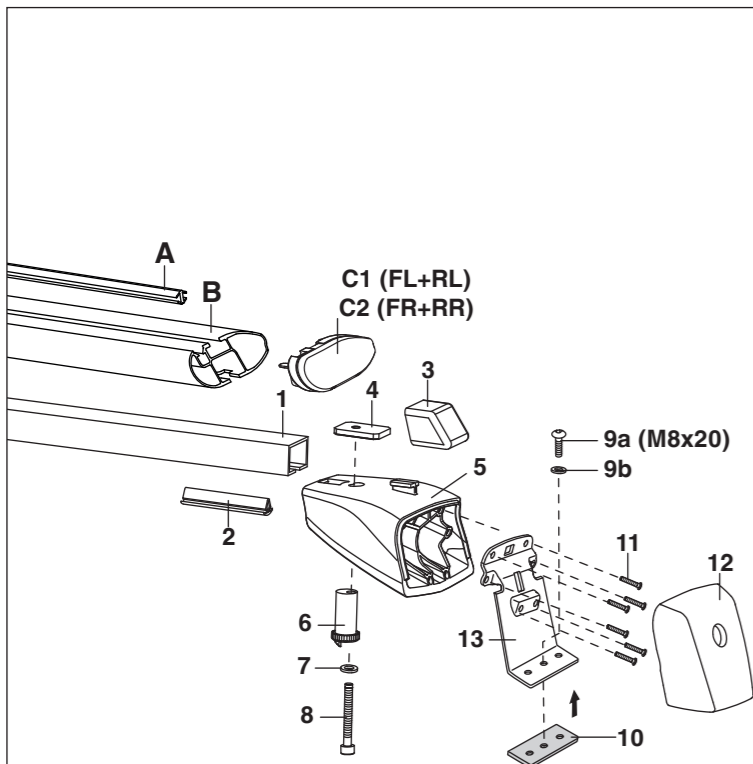

Atera SIGNO

VW T7 11/2021 –

5

6

nur bei Art.Nr.: 047 433
only for part no.: 047 433
A- 8828700069
B- 9945700224
C1- 8828700062
C2- 8828700063

- 1- 9945700093
- 2- 9919700062
- 3- 9945700105
- 4- 9912700051
- 5- 9918701344
- 6- 9918701357
- 7- 9910700004
- 8- 9908700044
- 9a- 9908700136
- 9b- 9910700089
- 10- 9926700036
- 11- 9908700010
- 12- 9918701373
- 13- 9949702029

7

Atera SIGNO

VW
T7 11/2021 –

Art. Nr. / Part-No. : 044 433
Art. Nr. / Part-No. : 047 433

Art.-Nr. / Part-No.: 044 433 (Stahl / Steel)

INFO

1

2