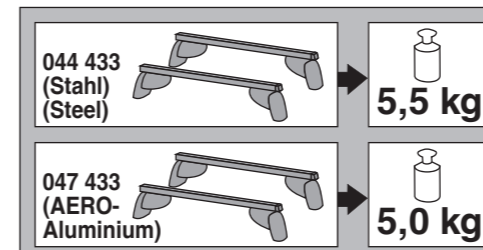

7

Atera SIGNO

VW
T7 11/2021 –

Art. Nr. / Part-No. : 044 433
Art. Nr. / Part-No. : 047 433

Art.-Nr. / Part-No.: 044 433 (Stahl / Steel)

INFO

1

2