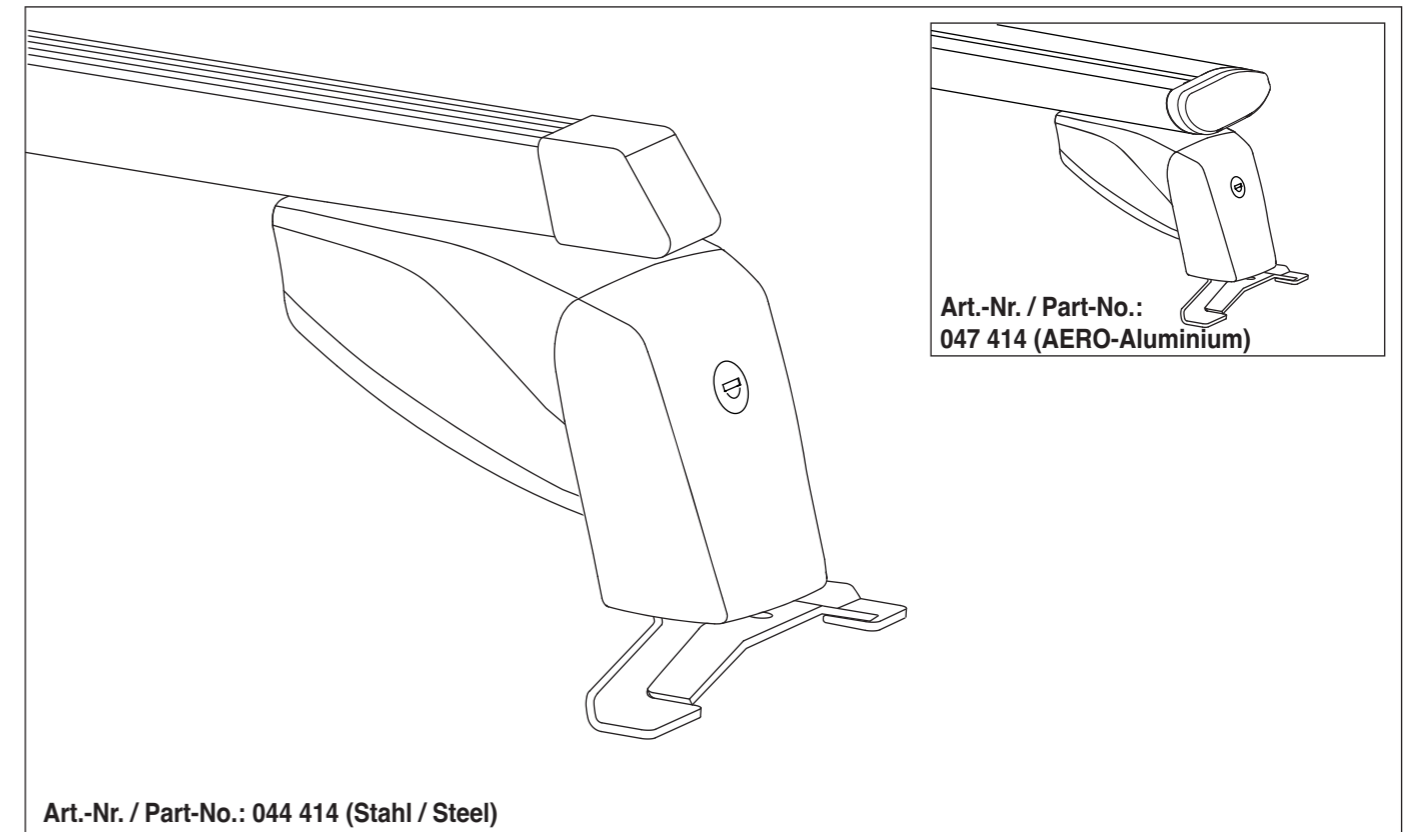

Code

9922700316
(+ Code)

9922700043
(+ Code)

9922007445
(SW5)

9922700198
(TX40)

044 414 (Stahl) (Steel)		<p>5,5 kg</p>	<p>max. kg?</p>
047 414 (AERO- Aluminium)		<p>5,0 kg</p>	

max. 50 kg

max. 50 kg