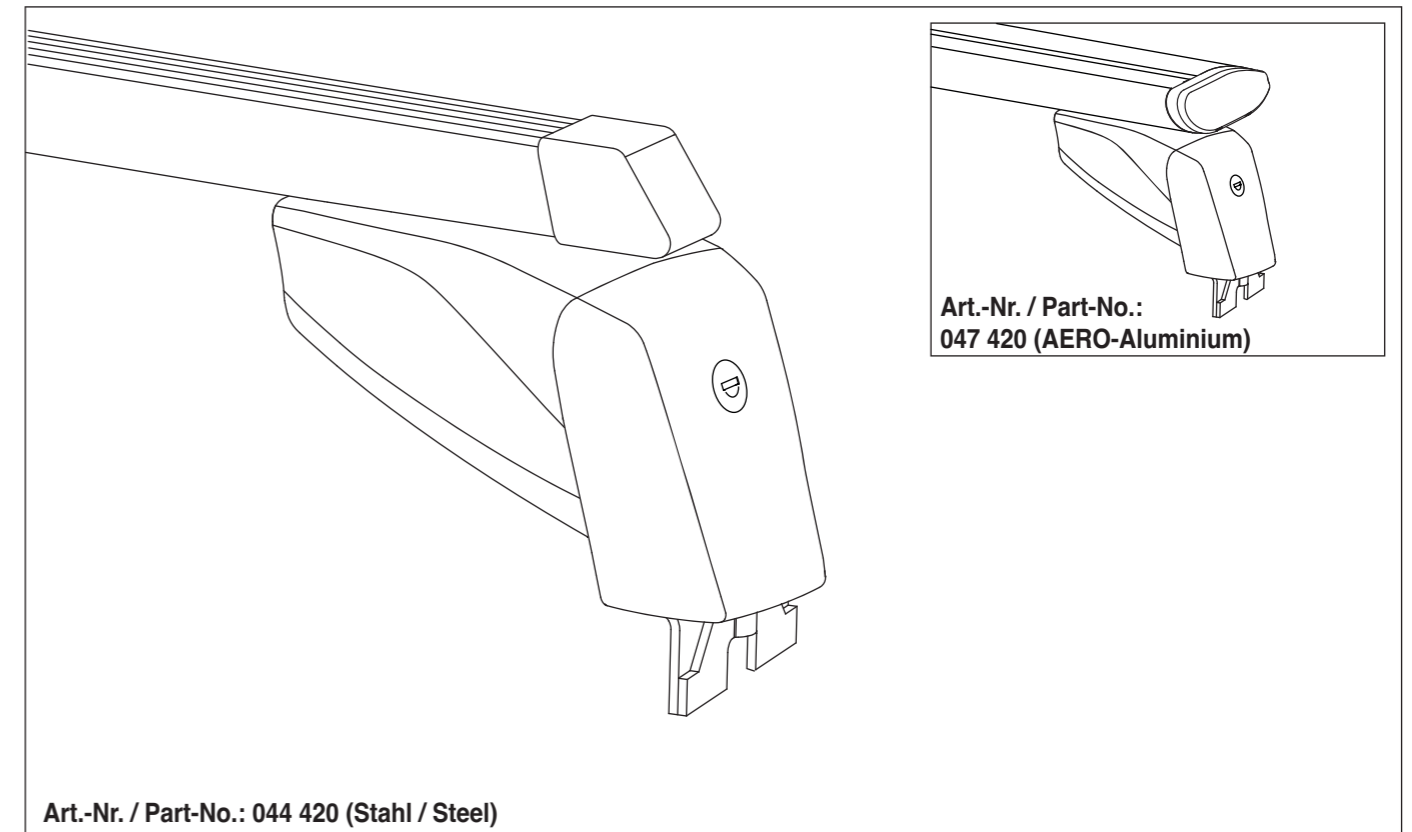

nur bei Art.Nr.: 047 420
only for part no.: 047 420
A- 8828700067
B- 9945700222
C1- 8828700062
C2- 8828700063

1- 9945700090
2- 9919700062
3- 9945700105
4- 9912700051
5- 9918701344
6- 9918701357
7- 9910700004
8- 9908700044
9- 9912005668
10- 9908700356
11- 9908700010
12- 9918701345
13a- 9949700695 (097477)
13b- 9949700696 (097478)
13c- 9949700697 (097479)
13d- 9949700698 (097480)

9922700316 (+ Code)   9922700043 (+ Code)   9936700185   9922007445 (SW5)