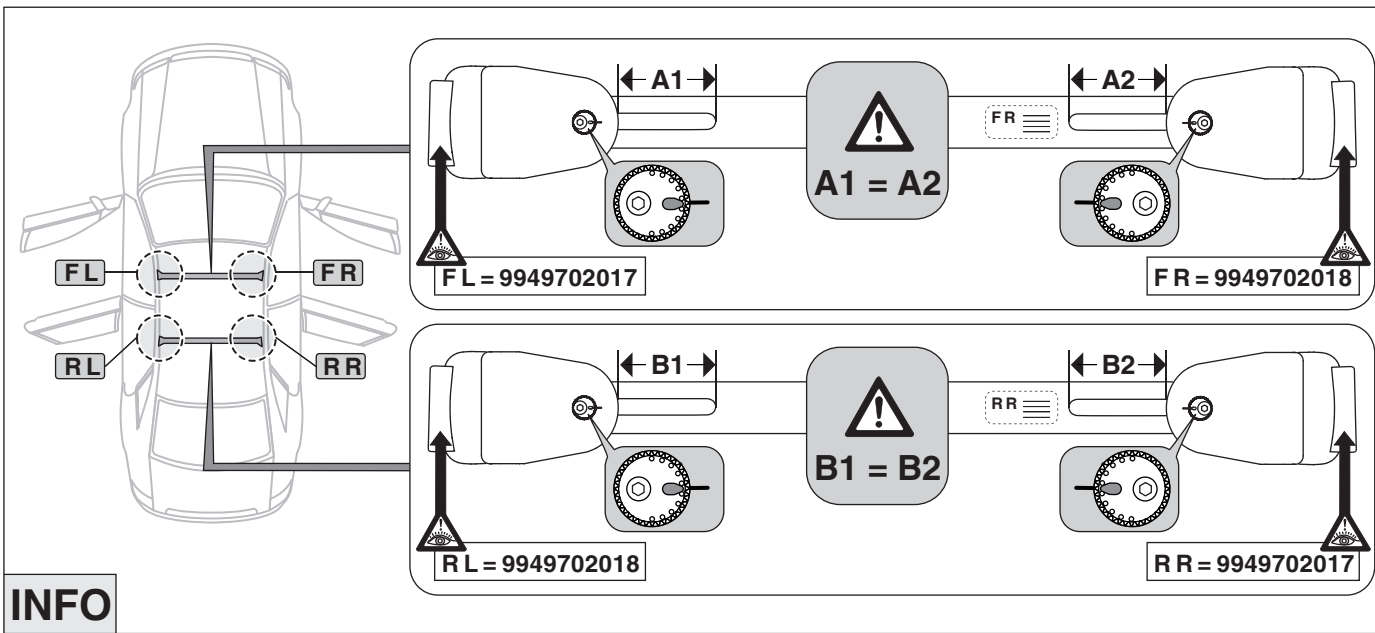

Atera SIGNO

Renault Kangoo
Nissan Townstar
Mercedes Benz Citan

07/2021 -
01/2022 -
09/2021 -