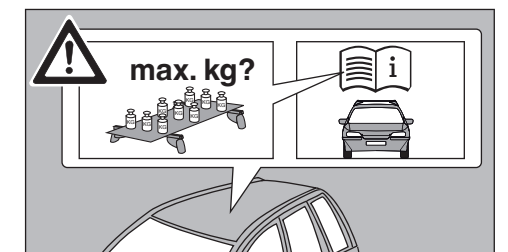

Code

9922700316 (+ Code)

9922700043 (+ Code)

9922700198 (TX40)

9922007445 (SW5)

7

044 431 (Stahl) (Steel)		4,5 kg
047 431 (AERO- Aluminium)		4,8 kg

Atera SIGNO