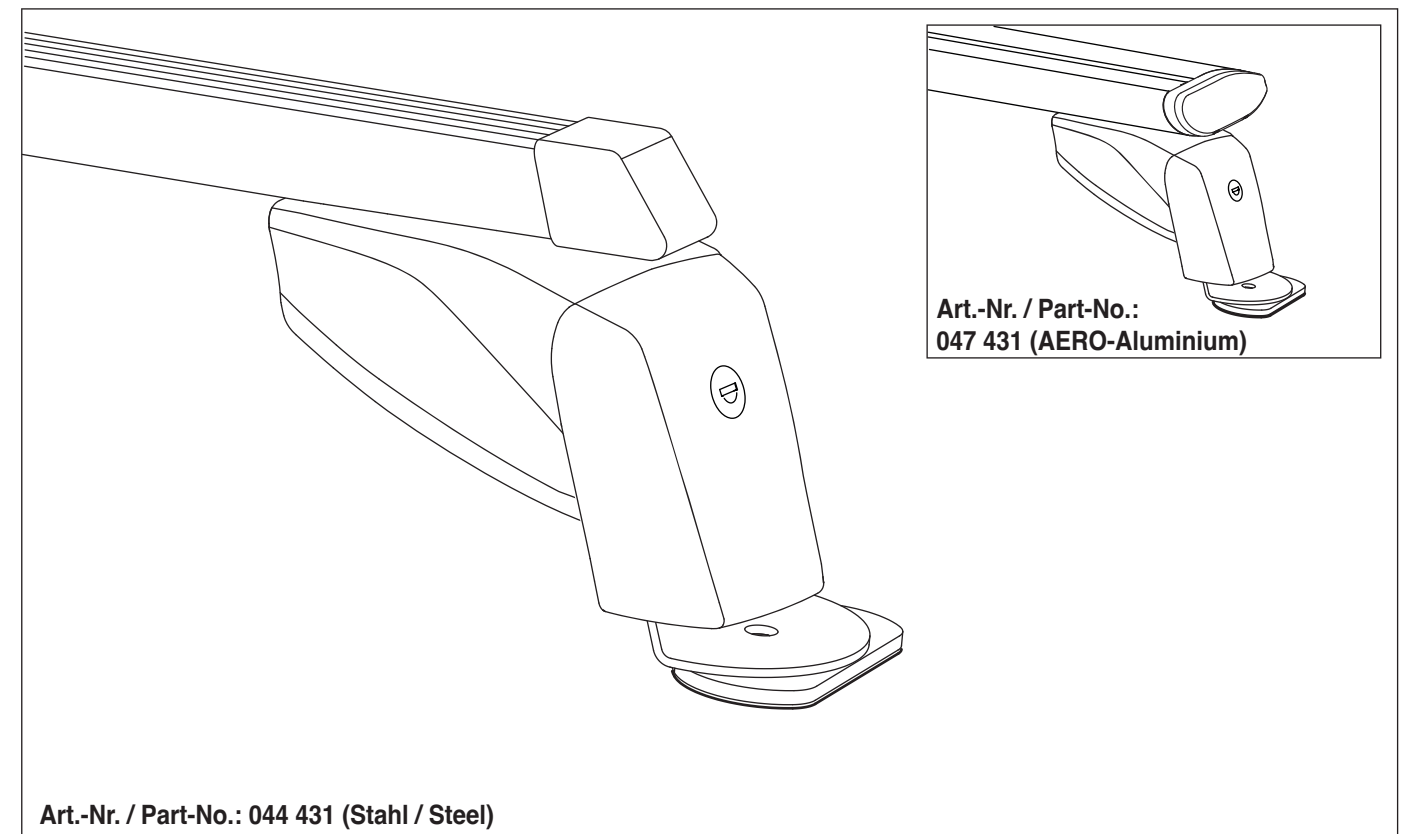

Code

9922700316 (+ Code)

9922700043 (+ Code)

9922700198 (TX40)

9922007445 (SW5)

7

044 431 (Stahl) (Steel)		4,5 kg
047 431 (AERO- Aluminium)		4,8 kg

Atera SIGNO