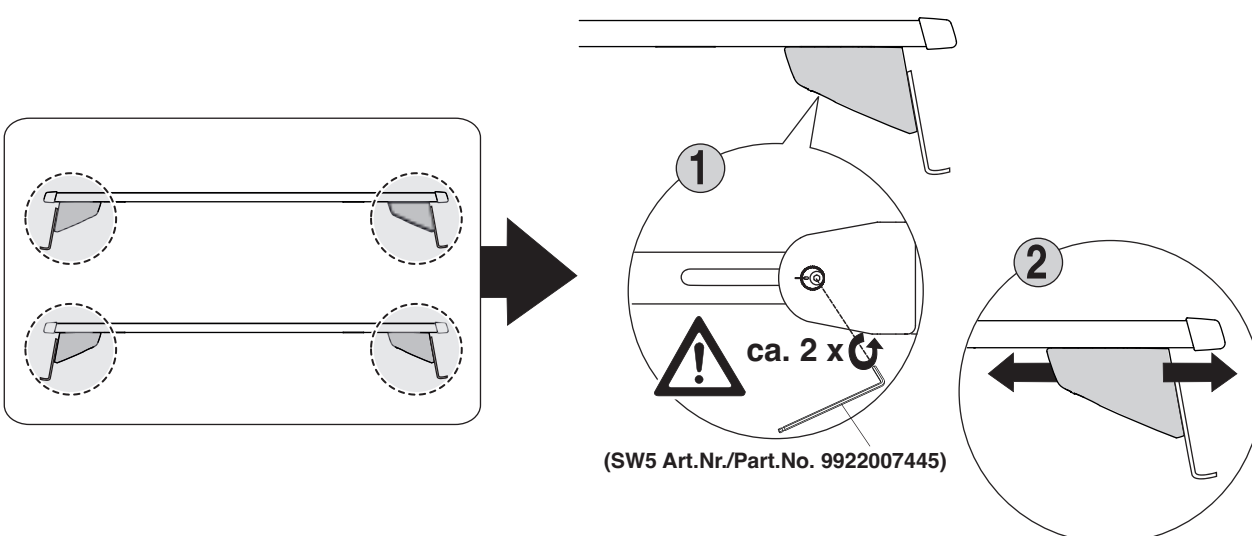

Atera SIGNO

Renault Kangoo
Nissan Townstar
Mercedes Benz Citan

07/2021 -
01/2022 -
09/2021 -

INFO

Atera SIGNO

Renault Kangoo
Nissan Townstar
Mercedes Benz Citan

07/2021 -
01/2022 -
09/2021 -

1

2

4