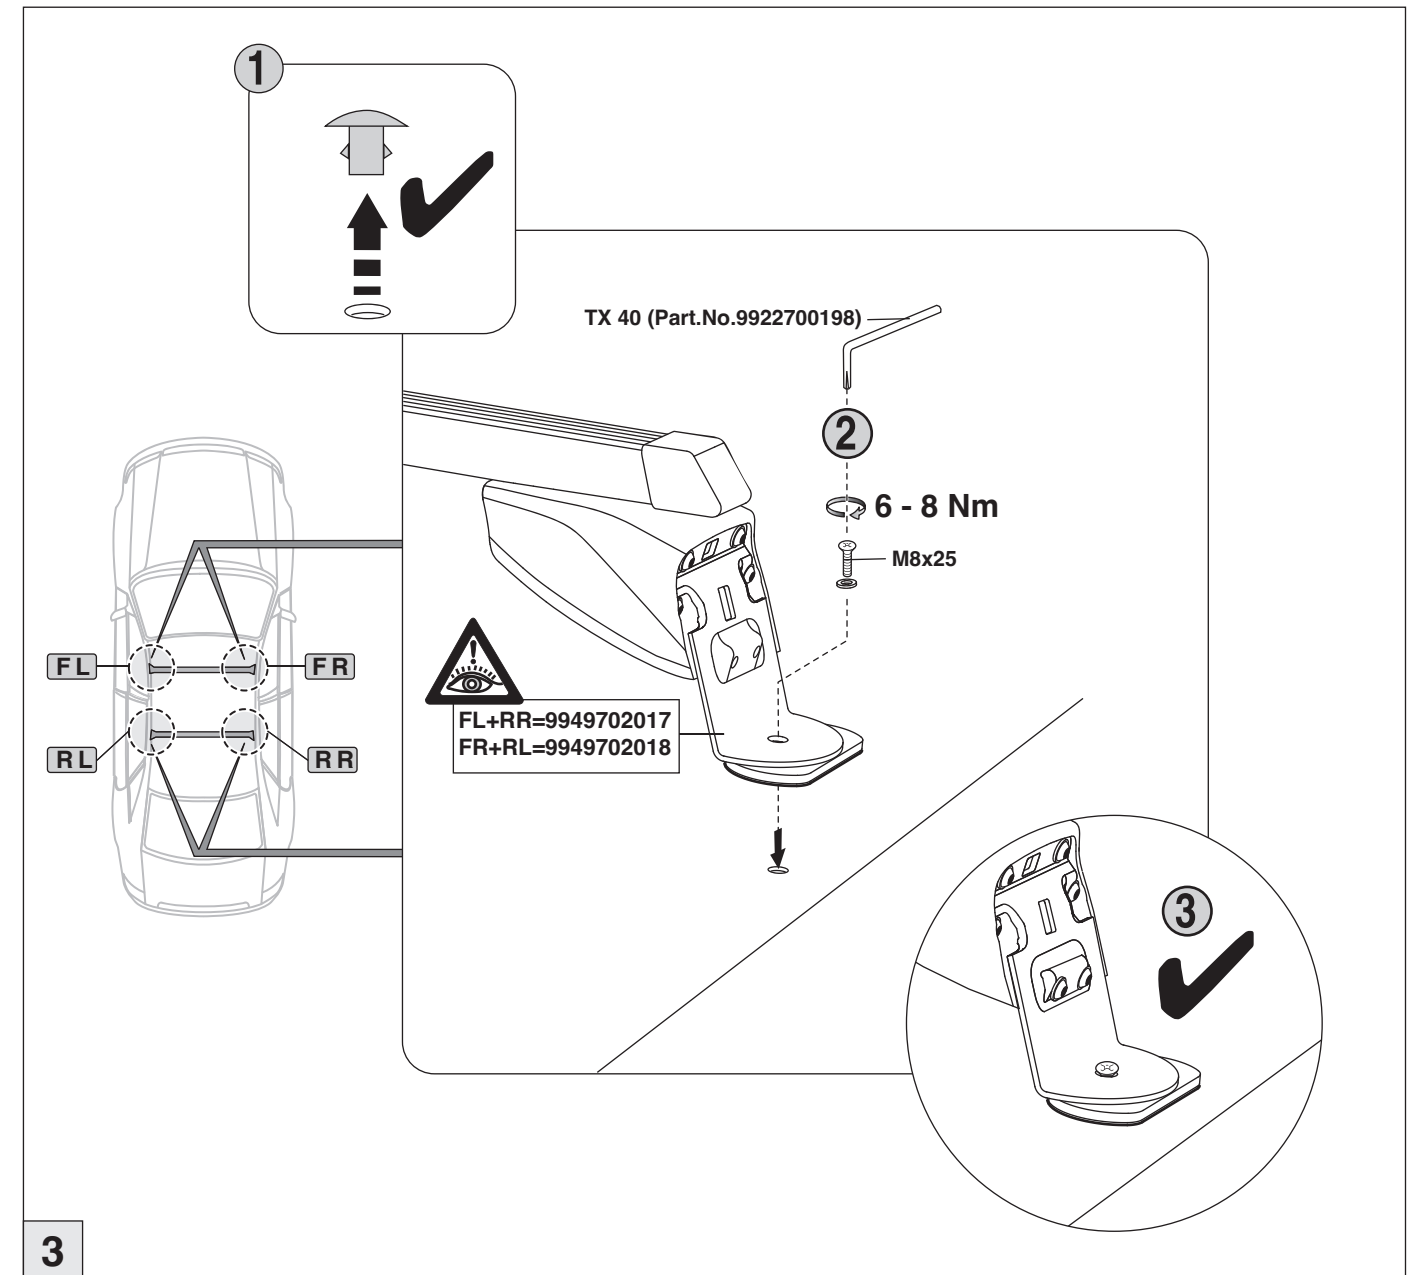

Atera SIGNO

Renault Kangoo
Nissan Townstar
Mercedes Benz Citan

07/2021 -
01/2022 -
09/2021 -