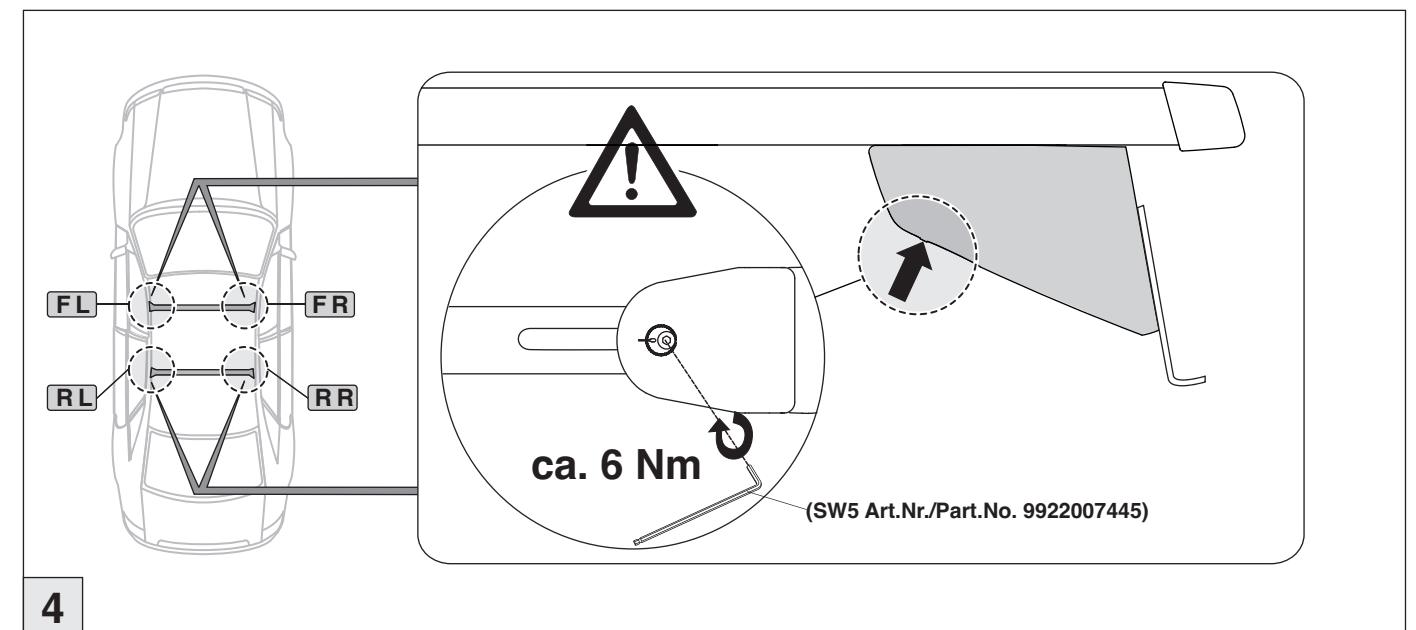

Atera SIGNO

Renault Kangoo
Nissan Townstar
Mercedes Benz Citan

07/2021 -
01/2022 -
09/2021 -

INFO

Atera SIGNO

Renault Kangoo
Nissan Townstar
Mercedes Benz Citan

07/2021 -
01/2022 -
09/2021 -

1

2

4