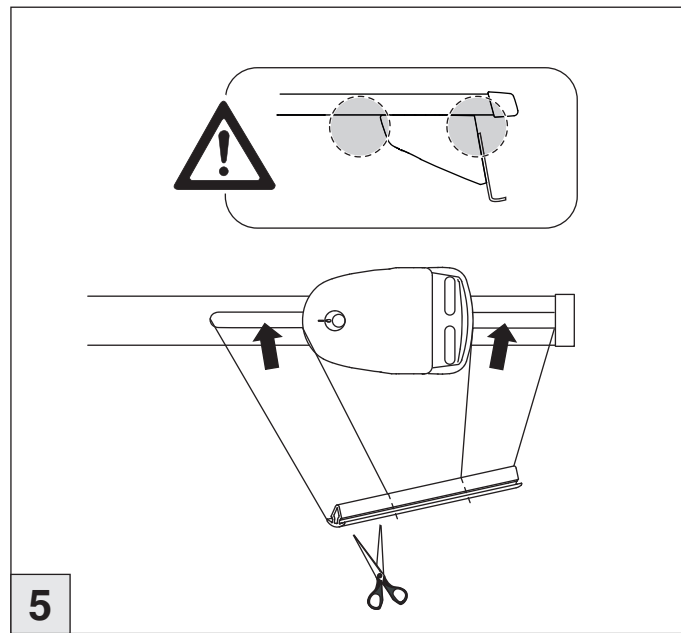

Atera SIGNO

Renault Kangoo
Nissan Townstar
Mercedes Benz Citan

07/2021 –
01/2022 –
09/2021 –

Atera SIGNO

Renault Kangoo 07/2021 –
Nissan Townstar 01/2022 –
Mercedes Benz Citan 09/2021 –
(ohne Reling/without rail/sans barres)

Art. Nr. / Part-No. : 044 431
Art. Nr. / Part-No. : 047 431