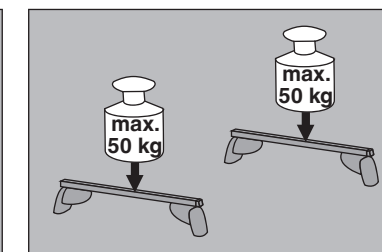

Code

9922700316 (+ Code)

9922700043 (+ Code)

9922700198 (TX40)

9922007445 (SW5)

7

044 431 (Stahl) (Steel)		4,5 kg
047 431 (AERO- Aluminium)		4,8 kg

Atera SIGNO