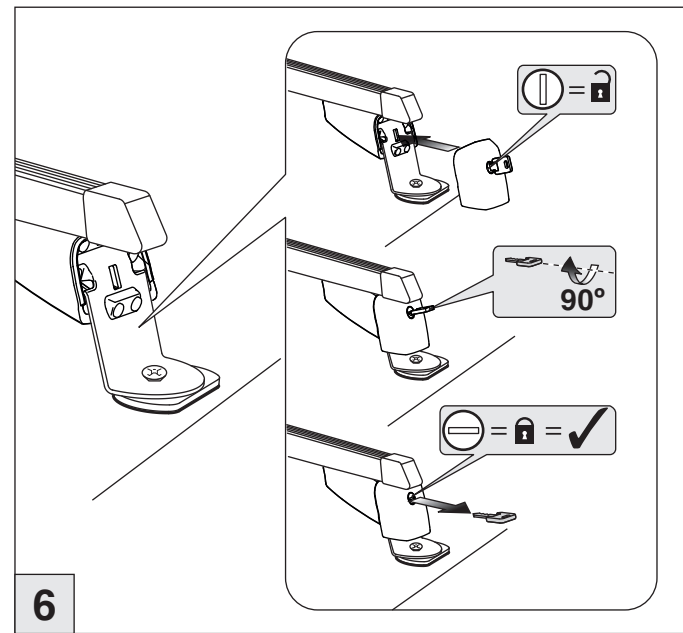

Atera SIGNO

Renault Kangoo
Nissan Townstar
Mercedes Benz Citan

07/2021 –
01/2022 –
09/2021 –

Atera SIGNO

Renault Kangoo 07/2021 –
Nissan Townstar 01/2022 –
Mercedes Benz Citan 09/2021 –
(ohne Reling/without rail/sans barres)

Art. Nr. / Part-No. : 044 431
Art. Nr. / Part-No. : 047 431