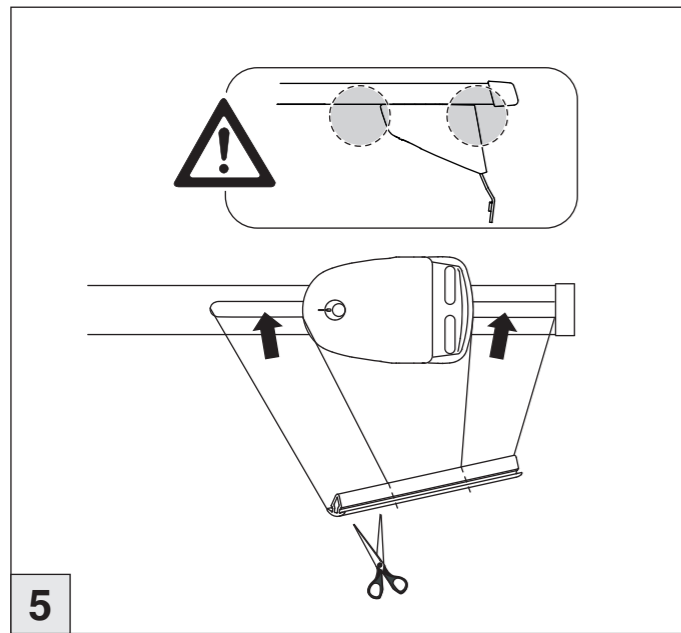

# Atera SIGNO

Mercedes Benz  
C-Klasse (W206) 06/2021 -

5

6

nur bei Art.Nr.: 047 432  
only for part no.: 047 432  
A- 8828700067  
B- 9945700222  
C1- 8828700062  
C2- 8828700063

- 1- 9945700090
- 2- 9919700062
- 3- 9945700105
- 4- 9912700051
- 5- 9918701344
- 6- 9918701357
- 7- 9910700004
- 8- 9908700044
- 9a- 9908700420
- 9b- 9910700005
- 10- 9922700204
- 11- 9908700010
- 12a- 9918701345
- 12b- 9918701374
- 13a- 9949702019
- 13b- 9949702020
- 13c- 9949700704 (097490)
- 13d- 9949700705 (097491)