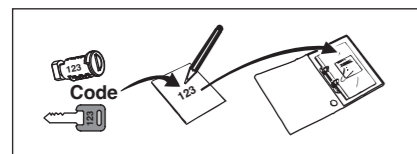

# Atera SIGNO

Mercedes Benz  
C-Klasse (W206) 06/2021 -

5

6

nur bei Art.Nr.: 047 432  
only for part no.: 047 432  
A- 8828700067  
B- 9945700222  
C1- 8828700062  
C2- 8828700063

- 1- 9945700090
- 2- 9919700062
- 3- 9945700105
- 4- 9912700051
- 5- 9918701344
- 6- 9918701357
- 7- 9910700004
- 8- 9908700044
- 9a- 9908700420
- 9b- 9910700005
- 10- 9922700204
- 11- 9908700010
- 12a- 9918701345
- 12b- 9918701374
- 13a- 9949702019
- 13b- 9949702020
- 13c- 9949700704 (097490)
- 13d- 9949700705 (097491)