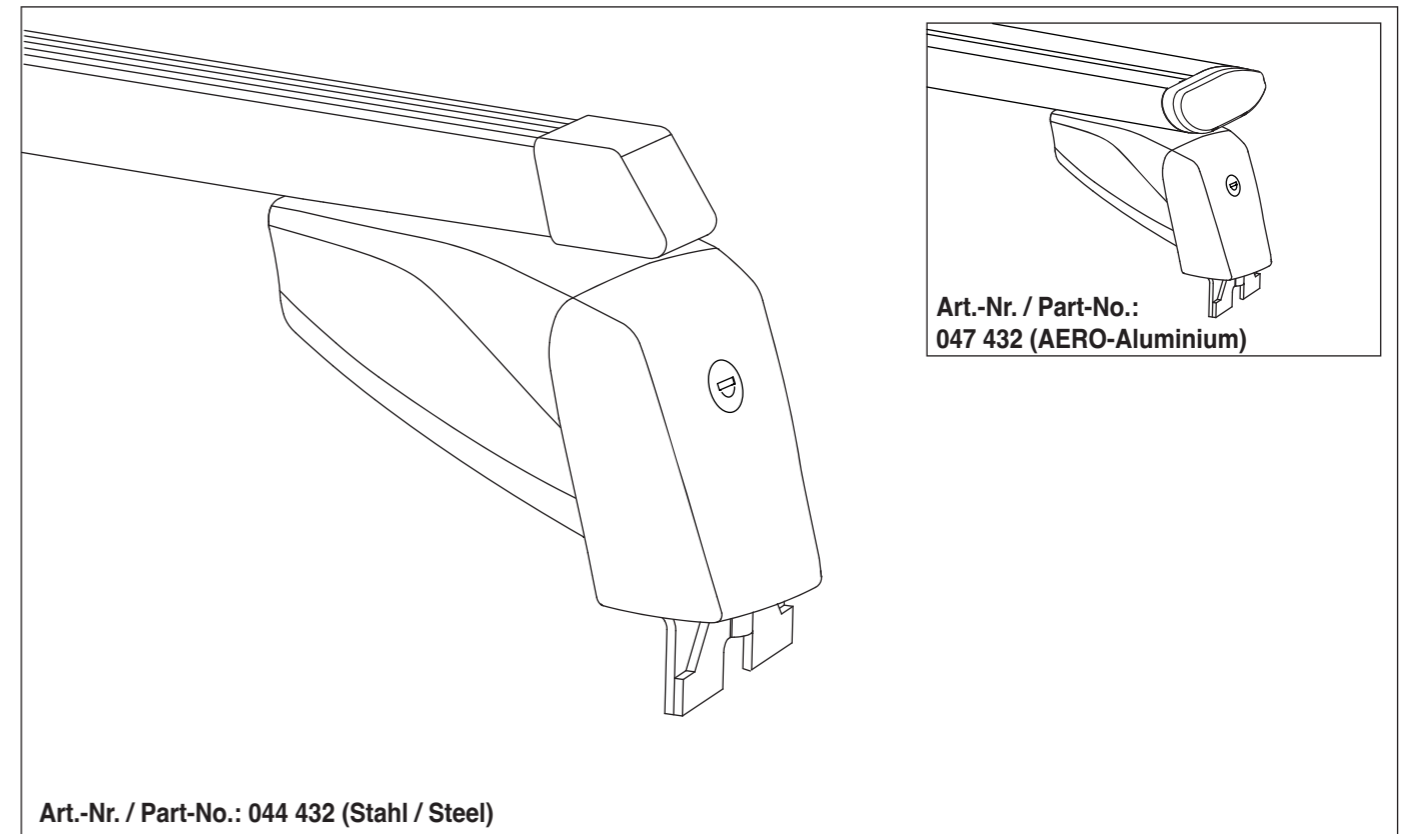

Atera SIGNO

Mercedes Benz
C-Klasse (W206) 06/2021 -

Art. Nr. / Part-No. : 044 432
Art. Nr. / Part-No. : 047 432