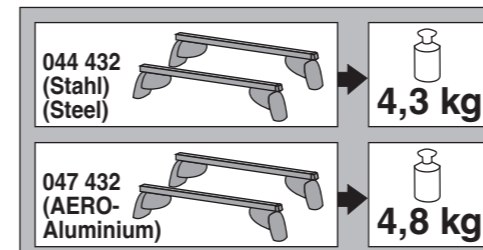

# Atera SIGNO

Mercedes Benz  
C-Klasse (W206) 06/2021 -

Art. Nr. / Part-No. : 044 432  
Art. Nr. / Part-No. : 047 432

Art.-Nr. / Part-No.: 044 432 (Stahl / Steel)