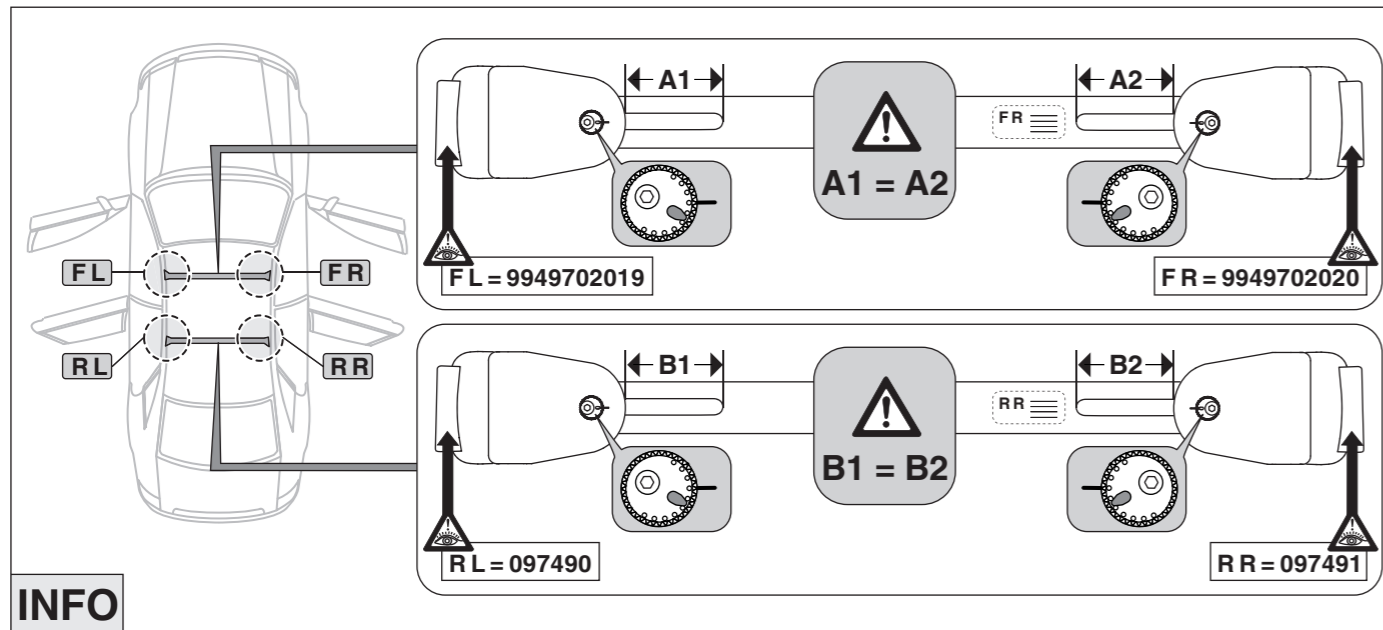

Atera SIGNO

Mercedes Benz
C-Klasse (W206) 06/2021 -