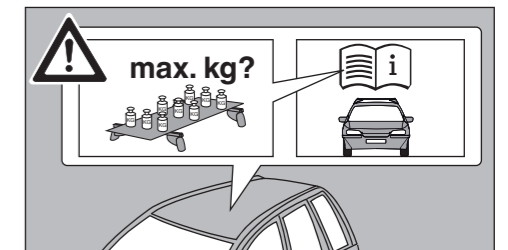

# Atera SIGNO

Mercedes Benz  
C-Klasse (W206) 06/2021 -

Art. Nr. / Part-No. : 044 432  
Art. Nr. / Part-No. : 047 432

Art.-Nr. / Part-No.: 044 432 (Stahl / Steel)