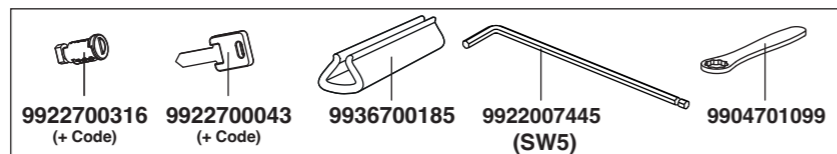

# Atera SIGNO

Mercedes Benz  
C-Klasse (W206) 06/2021 -

5

6

nur bei Art.Nr.: 047 432  
only for part no.: 047 432  
A- 8828700067  
B- 9945700222  
C1- 8828700062  
C2- 8828700063

- 1- 9945700090
- 2- 9919700062
- 3- 9945700105
- 4- 9912700051
- 5- 9918701344
- 6- 9918701357
- 7- 9910700004
- 8- 9908700044
- 9a- 9908700420
- 9b- 9910700005
- 10- 9922700204
- 11- 9908700010
- 12a- 9918701345
- 12b- 9918701374
- 13a- 9949702019
- 13b- 9949702020
- 13c- 9949700704 (097490)
- 13d- 9949700705 (097491)

# Atera SIGNO

Mercedes Benz  
C-Klasse (W206) 06/2021 -

Art. Nr. / Part-No. : 044 432  
Art. Nr. / Part-No. : 047 432

Art.-Nr. / Part-No.: 044 432 (Stahl / Steel)