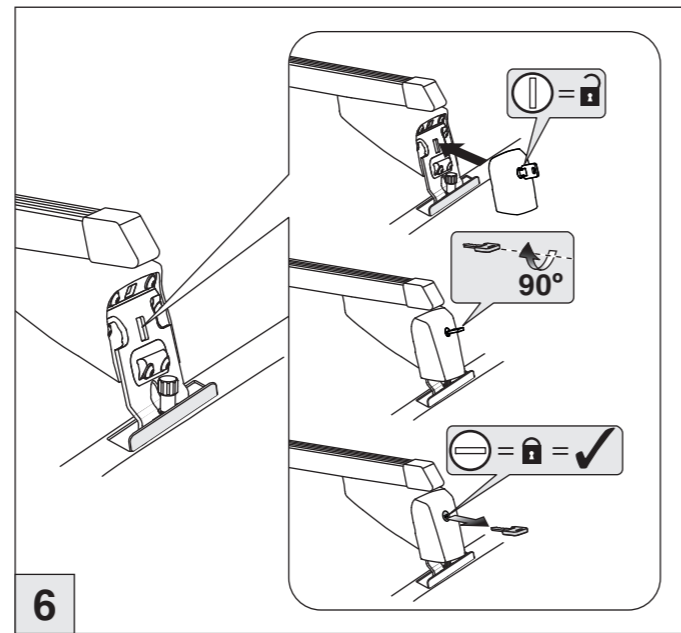

# Atera SIGNO

Mercedes Benz  
C-Klasse (W206) 06/2021 -

5

6

nur bei Art.Nr.: 047 432  
only for part no.: 047 432  
A- 8828700067  
B- 9945700222  
C1- 8828700062  
C2- 8828700063

- 1- 9945700090
- 2- 9919700062
- 3- 9945700105
- 4- 9912700051
- 5- 9918701344
- 6- 9918701357
- 7- 9910700004
- 8- 9908700044
- 9a- 9908700420
- 9b- 9910700005
- 10- 9922700204
- 11- 9908700010
- 12a- 9918701345
- 12b- 9918701374
- 13a- 9949702019
- 13b- 9949702020
- 13c- 9949700704 (097490)
- 13d- 9949700705 (097491)