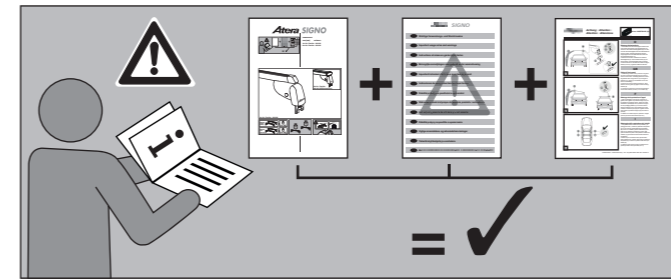

Atera SIGNO

Mercedes Benz
C-Klasse (W206) 06/2021 -

Art. Nr. / Part-No. : 044 432
Art. Nr. / Part-No. : 047 432