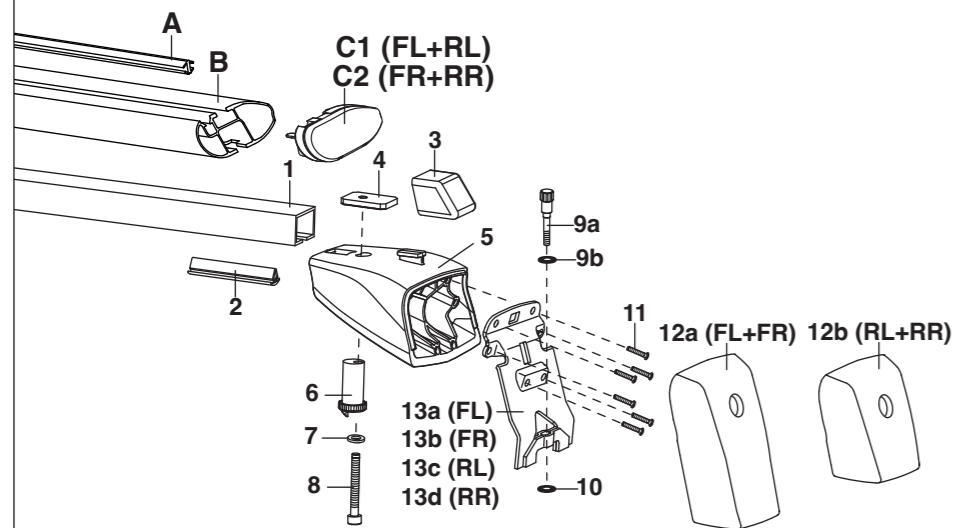

# Atera SIGNO

Mercedes Benz  
C-Klasse (W206) 06/2021 -

5

6

nur bei Art.Nr.: 047 432  
only for part no.: 047 432  
A- 8828700067  
B- 9945700222  
C1- 8828700062  
C2- 8828700063

- 1- 9945700090
- 2- 9919700062
- 3- 9945700105
- 4- 9912700051
- 5- 9918701344
- 6- 9918701357
- 7- 9910700004
- 8- 9908700044
- 9a- 9908700420
- 9b- 9910700005
- 10- 9922700204
- 11- 9908700010
- 12a- 9918701345
- 12b- 9918701374
- 13a- 9949702019
- 13b- 9949702020
- 13c- 9949700704 (097490)
- 13d- 9949700705 (097491)

# Atera SIGNO

Mercedes Benz  
C-Klasse (W206) 06/2021 -

Art. Nr. / Part-No. : 044 432  
Art. Nr. / Part-No. : 047 432

Art.-Nr. / Part-No.: 044 432 (Stahl / Steel)