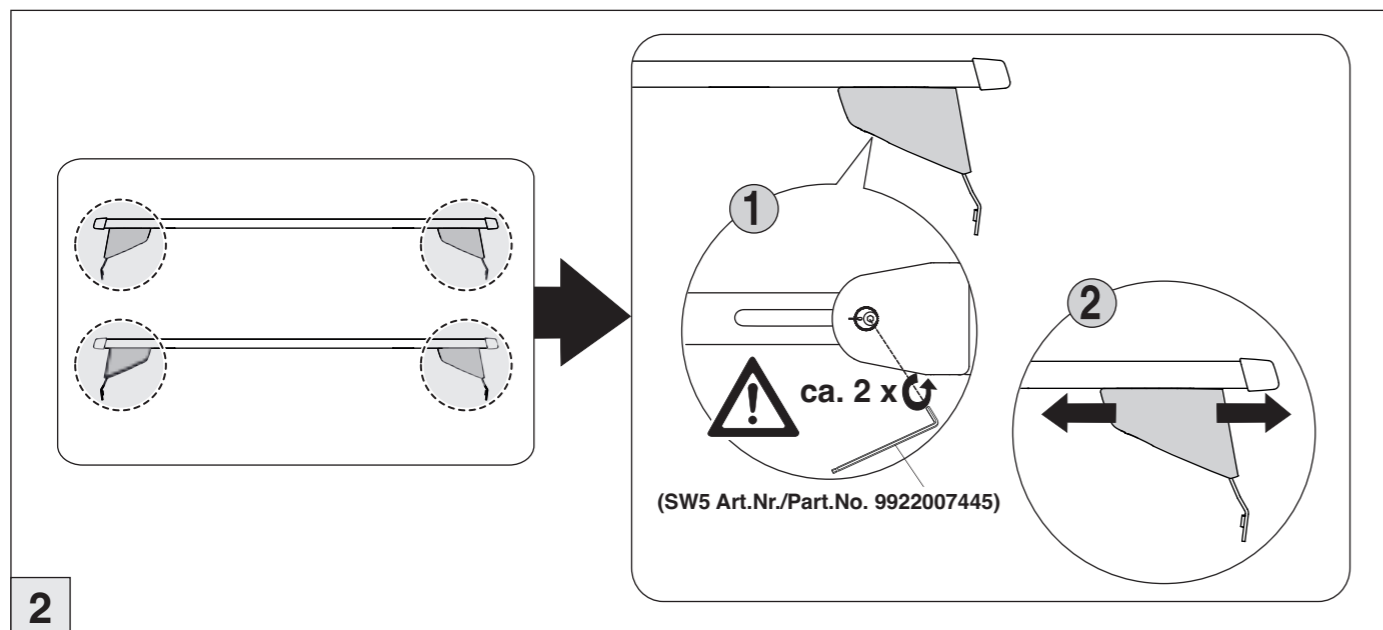

Atera SIGNO

Mercedes Benz
C-Klasse (W206) 06/2021 -