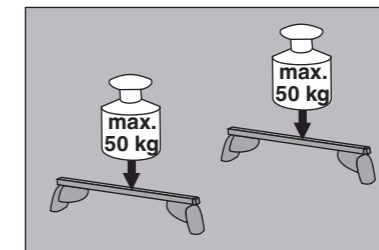

# Atera SIGNO

Mercedes Benz  
C-Klasse (W206) 06/2021 -

Art. Nr. / Part-No. : 044 432  
Art. Nr. / Part-No. : 047 432

Art.-Nr. / Part-No.: 044 432 (Stahl / Steel)