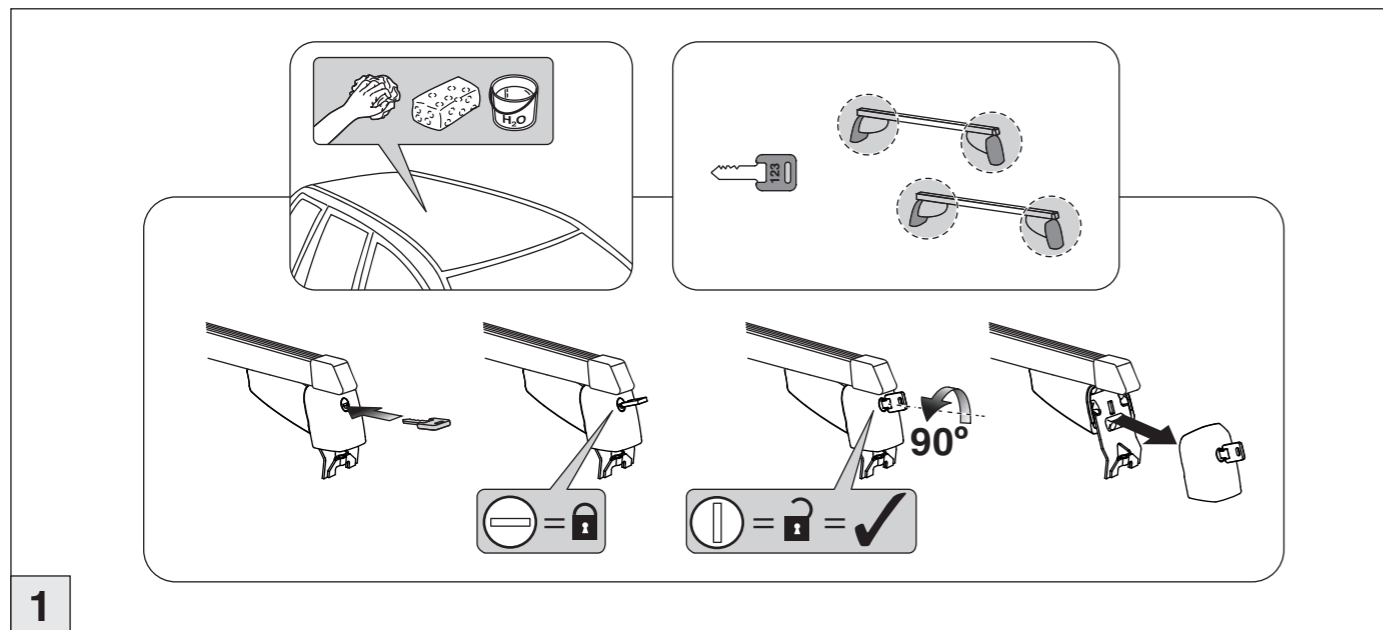

Atera SIGNO

Mercedes Benz
C-Klasse (W206) 06/2021 -