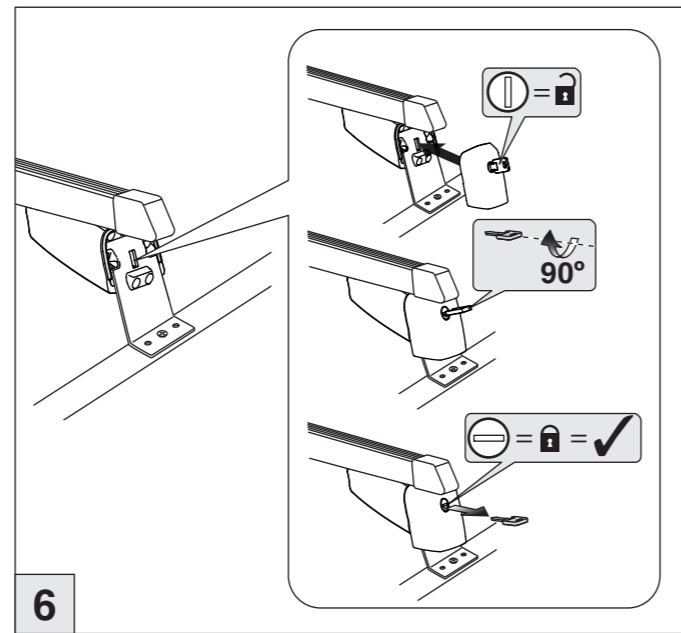

Atera SIGNO

VW T7 11/2021 -

Atera SIGNO

VW
T7 11/2021 -

Art. Nr. / Part-No. : 044 433
Art. Nr. / Part-No. : 047 433

5

6

nur bei Art.Nr.: 047 433
only for part no.: 047 433

A- 8828700069
B- 9945700224
C1- 8828700062
C2- 8828700063

- 1- 9945700093
- 2- 9919700062
- 3- 9945700105
- 4- 9912700051
- 5- 9918701344
- 6- 9918701357
- 7- 9910700004
- 8- 9908700044
- 9a- 9908700136
- 9b- 9910700089
- 10- 9926700036
- 11- 9908700010
- 12- 9918701373
- 13- 9949702029

9922700316
(+ Code)

9922700043
(+ Code)

9922007445
(SW5)

7

Art.-Nr. / Part-No.: 044 433 (Stahl / Steel)

Art.-Nr. / Part-No.:
047 433 (AERO-Aluminium)

<p>044 433 (Stahl) (Steel)</p>	<p>5,5 kg</p>	<p>max. 50 kg</p>	<p>max. kg?</p>
<p>047 433 (AERO- Aluminium)</p>	<p>5,0 kg</p>	<p>max. 50 kg</p>	