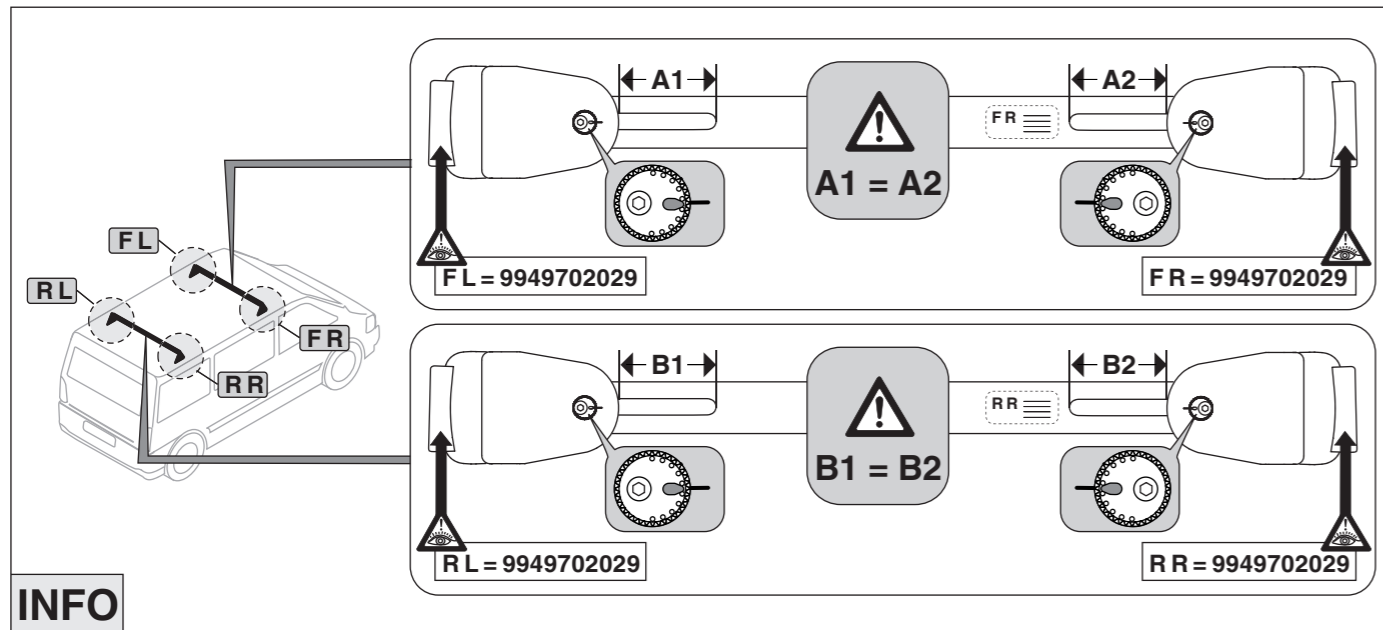

9922700316
(+ Code)

9922700043
(+ Code)

9922007445
(SW5)

7

Art.-Nr. / Part-No.: 044 433 (Stahl / Steel)

Art.-Nr. / Part-No.:
047 433 (AERO-Aluminium)

<p>044 433 (Stahl) (Steel)</p>	<p>5,5 kg</p>	<p>max. 50 kg</p>	<p>max. kg?</p>
<p>047 433 (AERO- Aluminium)</p>	<p>5,0 kg</p>	<p>max. 50 kg</p>	

INFO

1

2

3

4