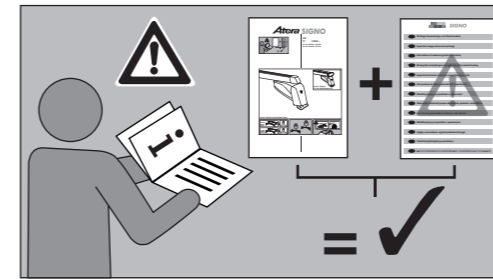

Atera SIGNO

VW T7 11/2021 -

Atera SIGNO

VW
T7 11/2021 -

Art. Nr. / Part-No. : 044 433
Art. Nr. / Part-No. : 047 433

5

6

nur bei Art.Nr.: 047 433
only for part no.: 047 433