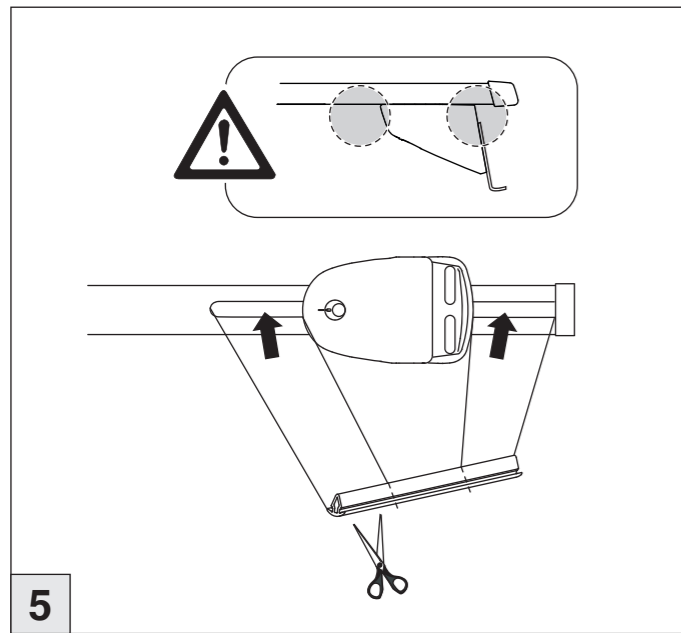

Atera SIGNO

VW T7 11/2021 -

Atera SIGNO

VW
T7 11/2021 -

Art. Nr. / Part-No. : 044 433
Art. Nr. / Part-No. : 047 433

5

6

nur bei Art.Nr.: 047 433
only for part no.: 047 433

9922700316
(+ Code)

9922700043
(+ Code)

9922007445
(SW5)

7

Art.-Nr. / Part-No.: 044 433 (Stahl / Steel)

Art.-Nr. / Part-No.:
047 433 (AERO-Aluminium)

<p>044 433 (Stahl) (Steel)</p>	<p>5,5 kg</p>	<p>max. 50 kg</p>	<p>max. kg?</p>
<p>047 433 (AERO- Aluminium)</p>	<p>5,0 kg</p>	<p>max. 50 kg</p>	