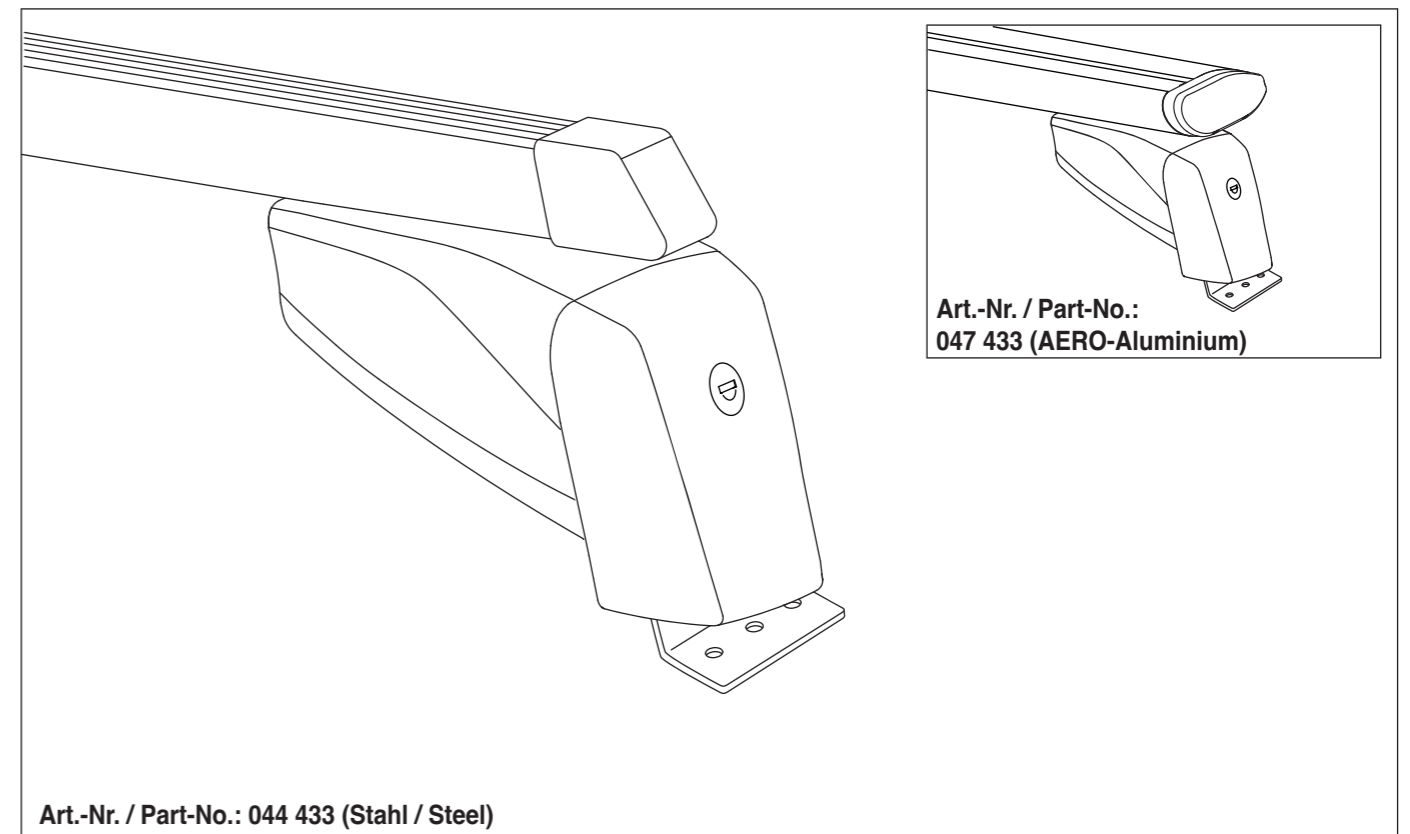

A- 8828700069
B- 9945700224
C1- 8828700062
C2- 8828700063

- 1- 9945700093
- 2- 9919700062
- 3- 9945700105
- 4- 9912700051
- 5- 9918701344
- 6- 9918701357
- 7- 9910700004
- 8- 9908700044
- 9a- 9908700136
- 9b- 9910700089
- 10- 9926700036
- 11- 9908700010
- 12- 9918701373
- 13- 9949702029

9922700316
(+ Code)

9922700043
(+ Code)

9922007445
(SW5)

7

Art.-Nr. / Part-No.: 044 433 (Stahl / Steel)

Art.-Nr. / Part-No.:
047 433 (AERO-Aluminium)

<p>044 433 (Stahl) (Steel)</p>	<p>5,5 kg</p>	<p>max. 50 kg</p>	<p>max. kg?</p>
<p>047 433 (AERO- Aluminium)</p>	<p>5,0 kg</p>	<p>max. 50 kg</p>	