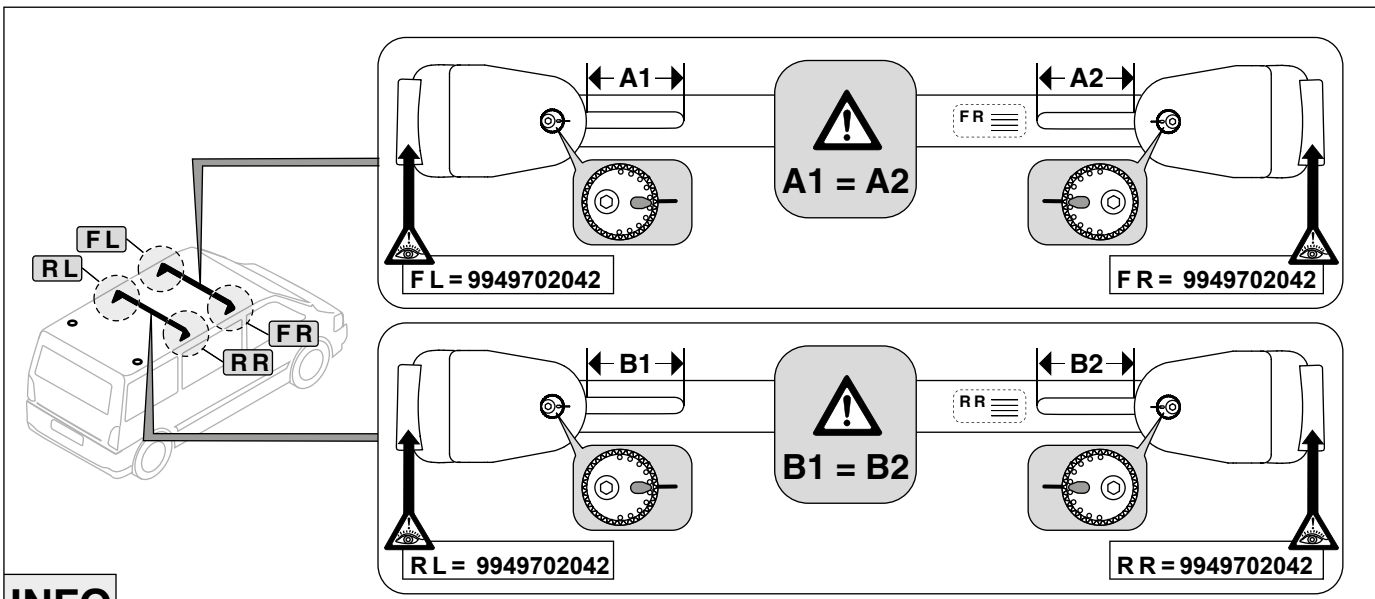

Art.-Nr. / Part-No.:
047 434 (AERO-Aluminium)

Art.-Nr. / Part-No.: 044 434 (Stahl / Steel)

044 434 (Stahl) (Steel)			5,5 kg
047 434 (AERO- Aluminium)			5,0 kg

Atera SIGNO

VW
ID Buzz 07/2022 -

INFO

1

2