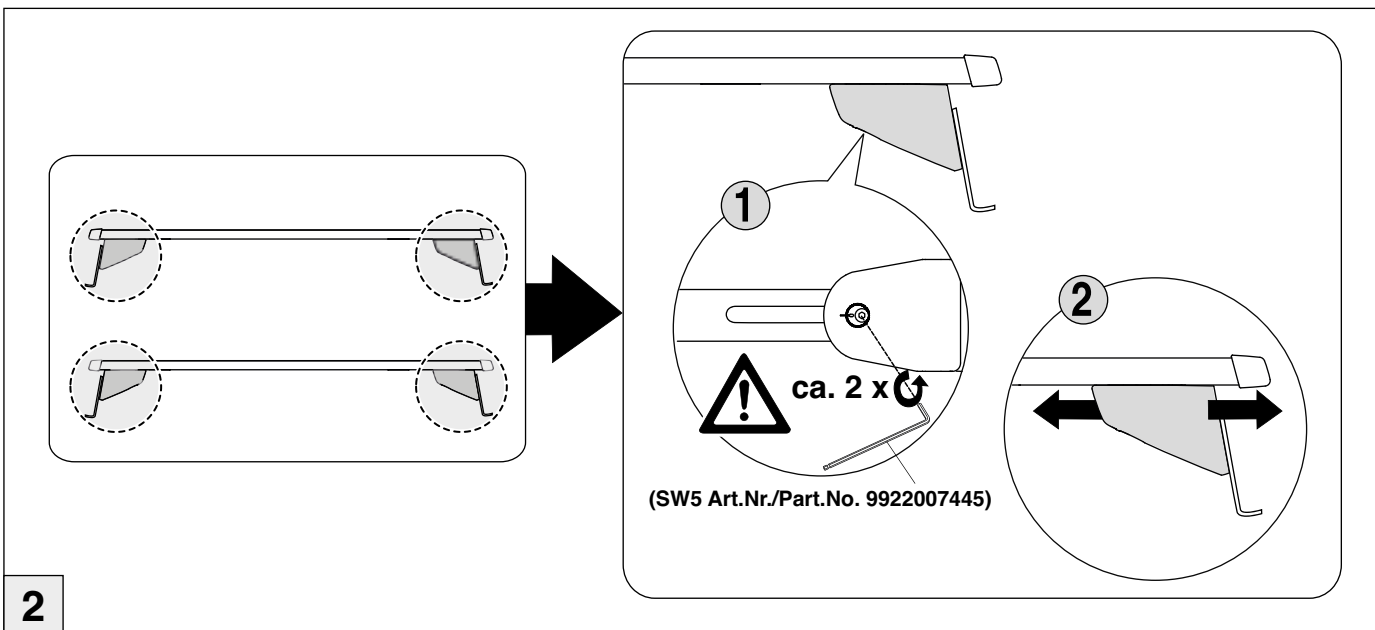

Art.-Nr. / Part-No.:
047 434 (AERO-Aluminium)

Art.-Nr. / Part-No.: 044 434 (Stahl / Steel)

044 434 (Stahl) (Steel)			5,5 kg
047 434 (AERO- Aluminium)			5,0 kg

Atera SIGNO

VW
ID Buzz 07/2022 -

INFO

1

2