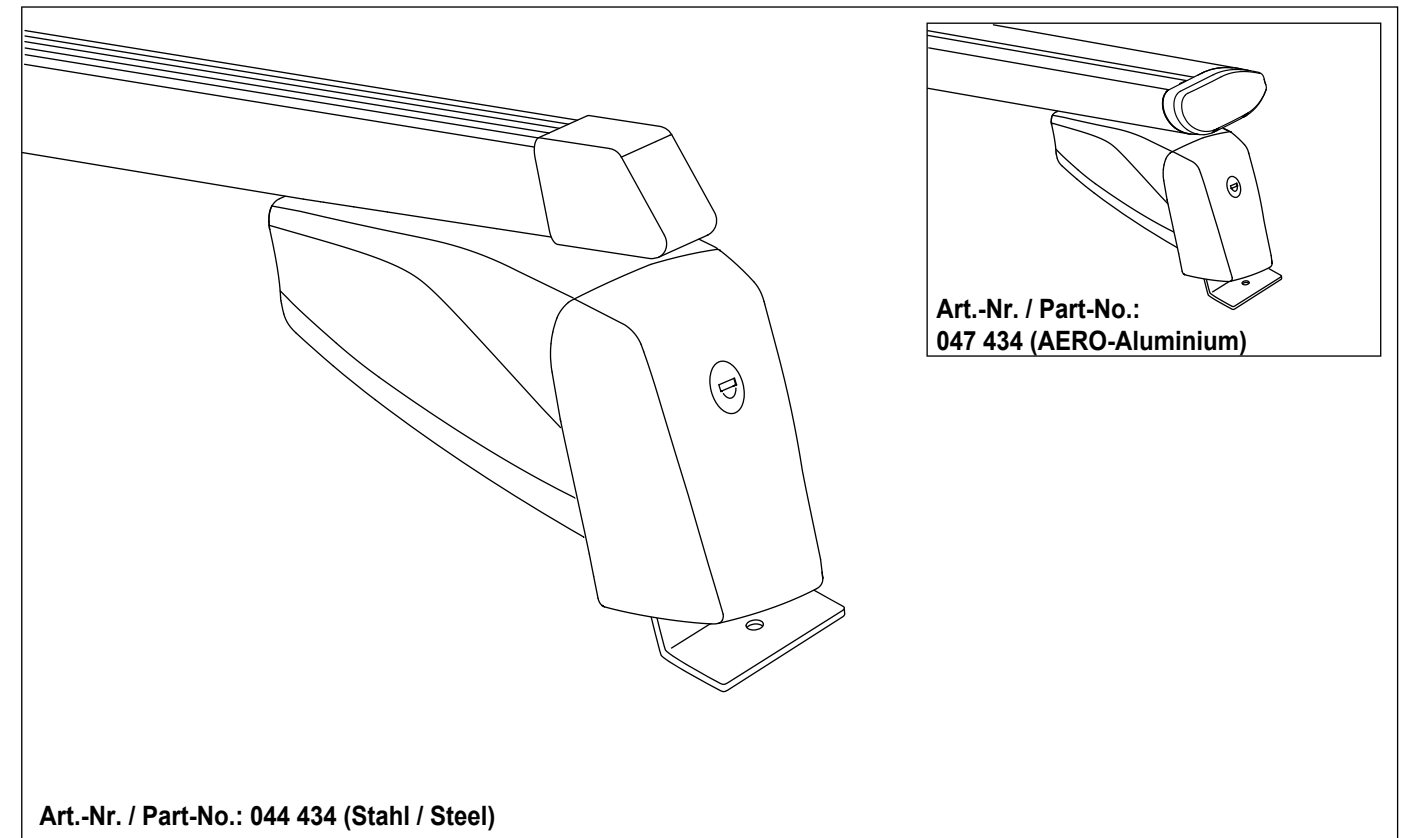

Atera SIGNO

VW
ID Buzz 07/2022 -

Atera SIGNO

VW
ID Buzz 07/2022 -

Art. Nr. / Part-No.: 044 434 (Grundträger/basic carrier)
Art. Nr. / Part-No.: 047 434 (Grundträger/basic carrier)

nur bei Art.Nr.: 047 434
only for part no.: 047 434

Art.-Nr. / Part-No.:
047 434 (AERO-Aluminium)

Art.-Nr. / Part-No.: 044 434 (Stahl / Steel)

044 434 (Stahl) (Steel)			5,5 kg
047 434 (AERO- Aluminium)			5,0 kg

Atera SIGNO

VW
ID Buzz 07/2022 -

INFO

1

2