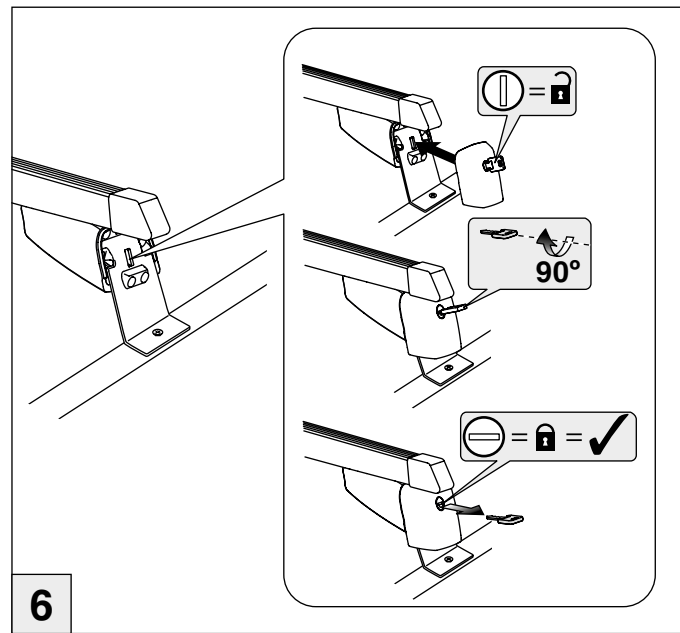

Atera SIGNO

VW
ID Buzz 07/2022 -

Atera SIGNO

VW
ID Buzz 07/2022 -

Art. Nr. / Part-No.: 044 434 (Grundträger/basic carrier)
Art. Nr. / Part-No.: 047 434 (Grundträger/basic carrier)

nur bei Art.Nr.: 047 434
only for part no.: 047 434

Art.-Nr. / Part-No.:
047 434 (AERO-Aluminium)

Art.-Nr. / Part-No.: 044 434 (Stahl / Steel)

044 434 (Stahl) (Steel)			5,5 kg
047 434 (AERO- Aluminium)			5,0 kg

Atera SIGNO

VW
ID Buzz 07/2022 -

INFO

1

2