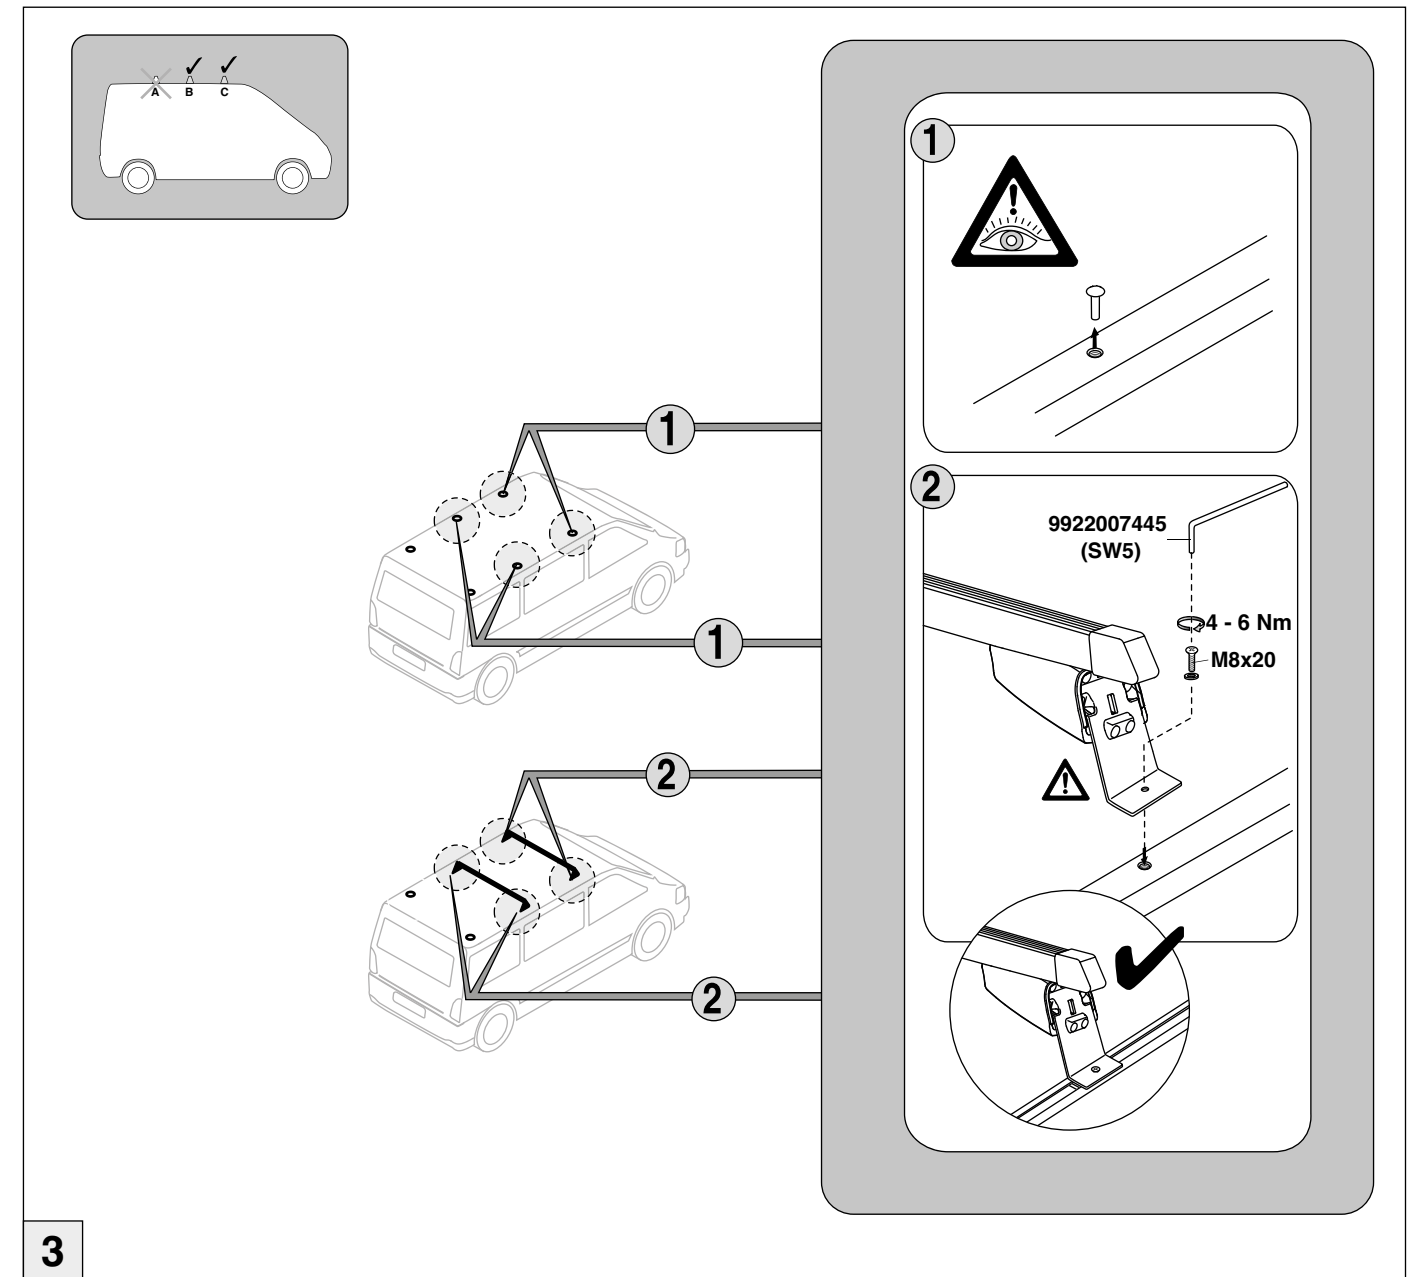

Atera SIGNO

VW
ID Buzz 07/2022 -