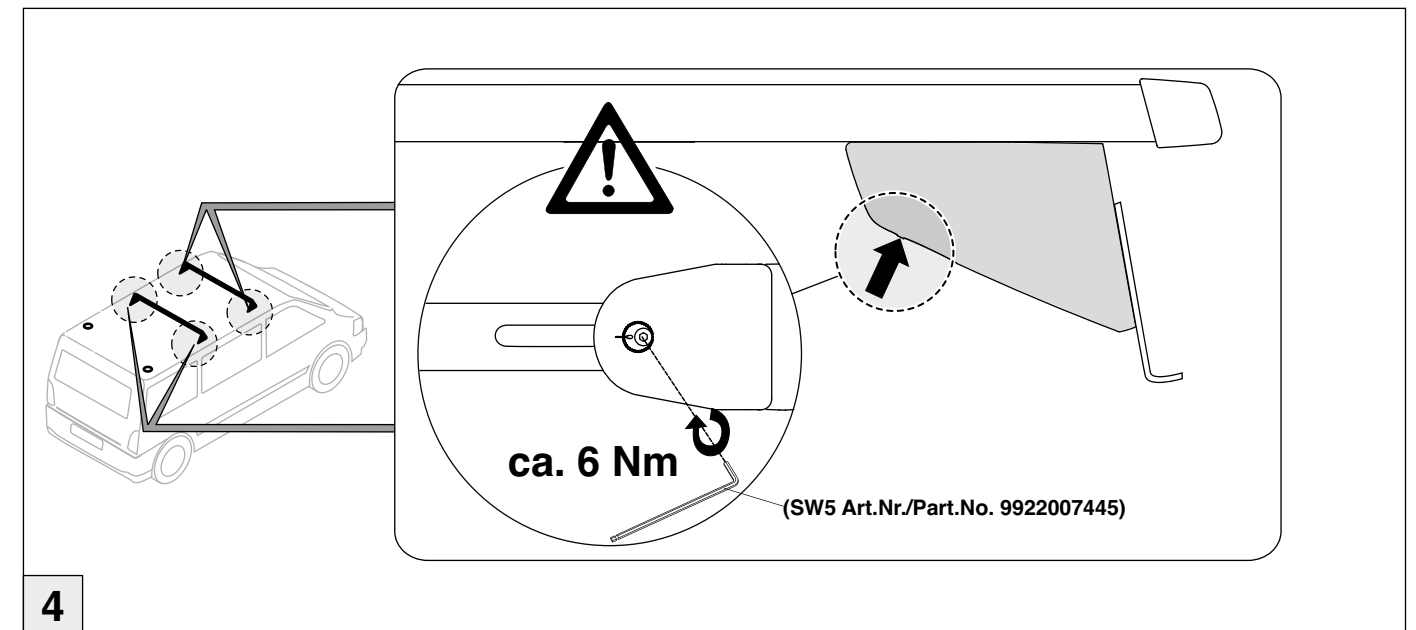

Atera SIGNO

VW
ID Buzz 07/2022 -

INFO

1

2

Atera SIGNO

VW
ID Buzz 07/2022 -

3

4