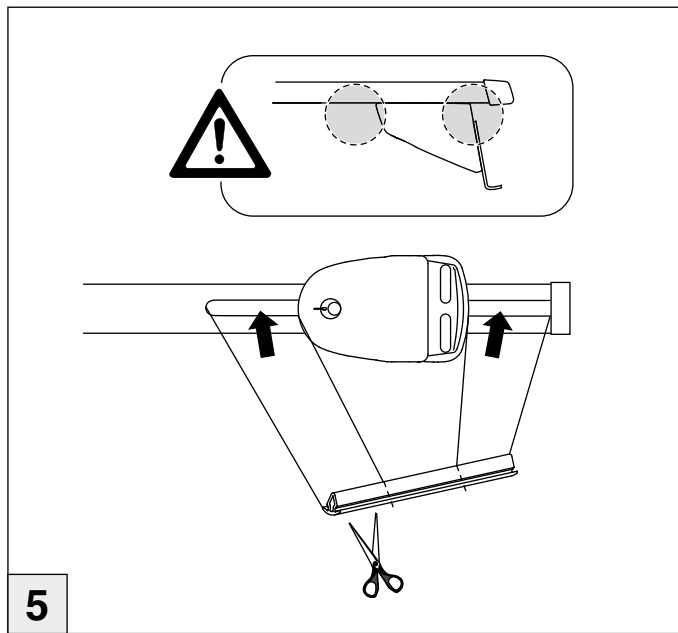

Atera SIGNO

VW
ID Buzz 07/2022 -

Atera SIGNO

VW
ID Buzz 07/2022 -

Art. Nr. / Part-No.: 044 434 (Grundträger/basic carrier)
Art. Nr. / Part-No.: 047 434 (Grundträger/basic carrier)

nur bei Art.Nr.: 047 434
only for part no.: 047 434

Art.-Nr. / Part-No.:
047 434 (AERO-Aluminium)

Art.-Nr. / Part-No.: 044 434 (Stahl / Steel)

044 434 (Stahl) (Steel)			5,5 kg
047 434 (AERO- Aluminium)			5,0 kg

Atera SIGNO

VW
ID Buzz 07/2022 -

INFO

1

2