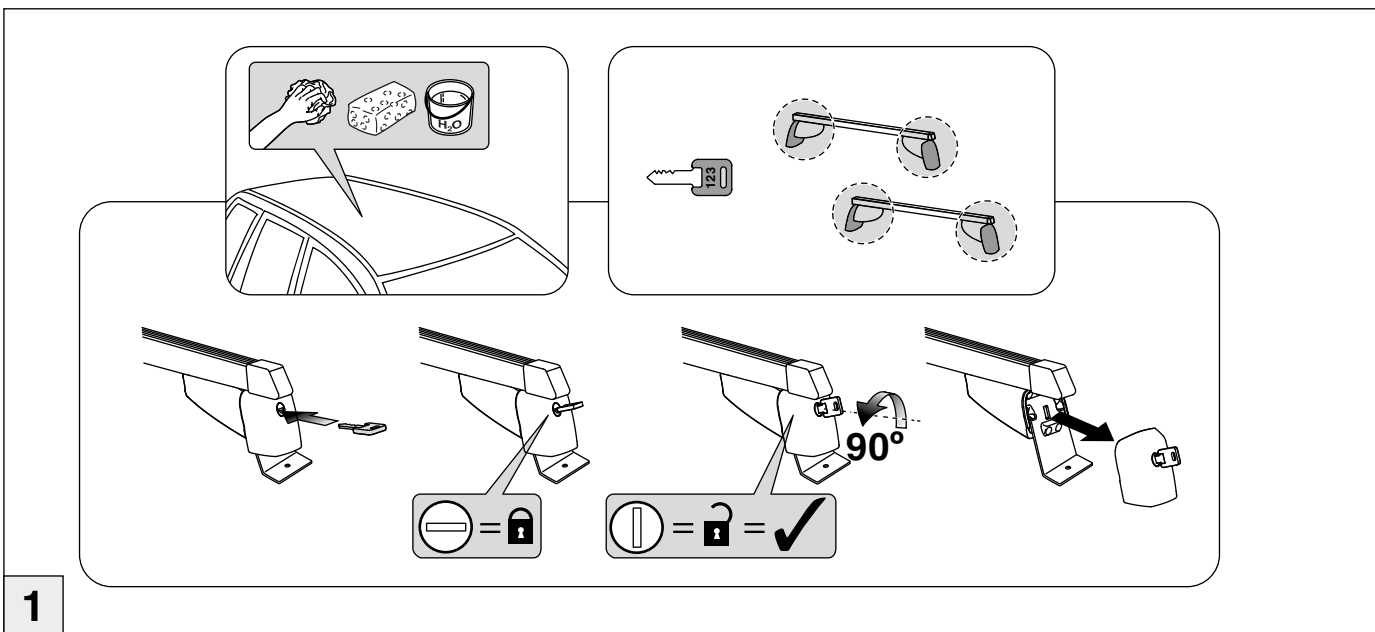

Art.-Nr. / Part-No.:
047 434 (AERO-Aluminium)

Art.-Nr. / Part-No.: 044 434 (Stahl / Steel)

044 434 (Stahl) (Steel)			5,5 kg
047 434 (AERO- Aluminium)			5,0 kg

Atera SIGNO

VW
ID Buzz 07/2022 -

INFO

1

2