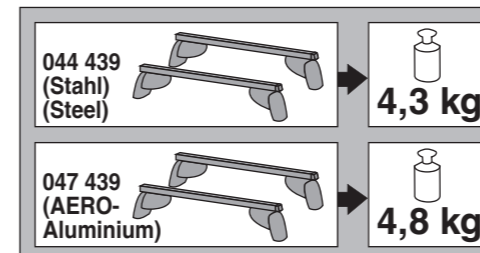

7

Atera SIGNO

Mercedes Benz
EQE (V295) 04/2022 -

Art. Nr. / Part-No. : 044 439
Art. Nr. / Part-No. : 047 439

Art.-Nr. / Part-No.: 044 439 (Stahl / Steel)

Atera
GERMAN ENGINEERING
Atera GmbH
Im Herrach 1
D-88299 Leutkirch
Internet: www.atera.de