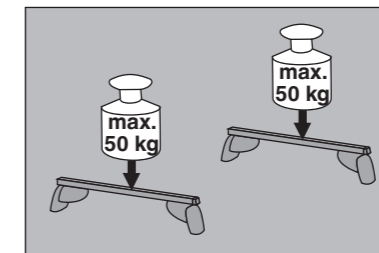

7

Atera SIGNO

Mercedes Benz
EQE (V295) 04/2022 -

Art. Nr. / Part-No. : 044 439
Art. Nr. / Part-No. : 047 439

Art.-Nr. / Part-No.: 044 439 (Stahl / Steel)

Atera
GERMAN ENGINEERING
Atera GmbH
Im Herrach 1
D-88299 Leutkirch
Internet: www.atera.de