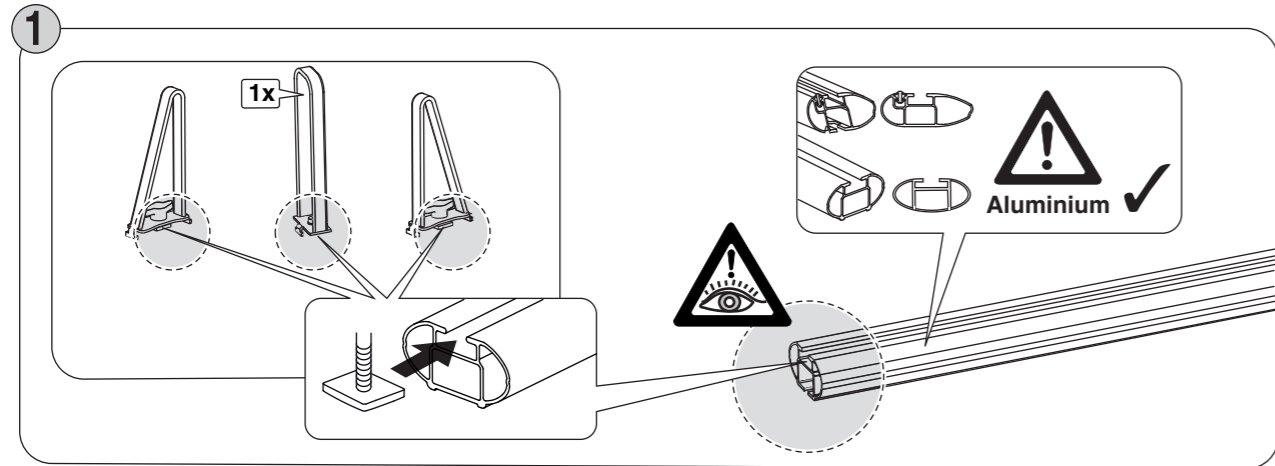

Atera

Atera

Art.-Nr. / Part-No.: 089 038

Part-No. :
089 038

2,0
kg

max. 2x

Atera
GERMAN ENGINEERING

Atera GmbH
Im Herrach 1
D-88299 Leutkirch
Internet: www.atera.de