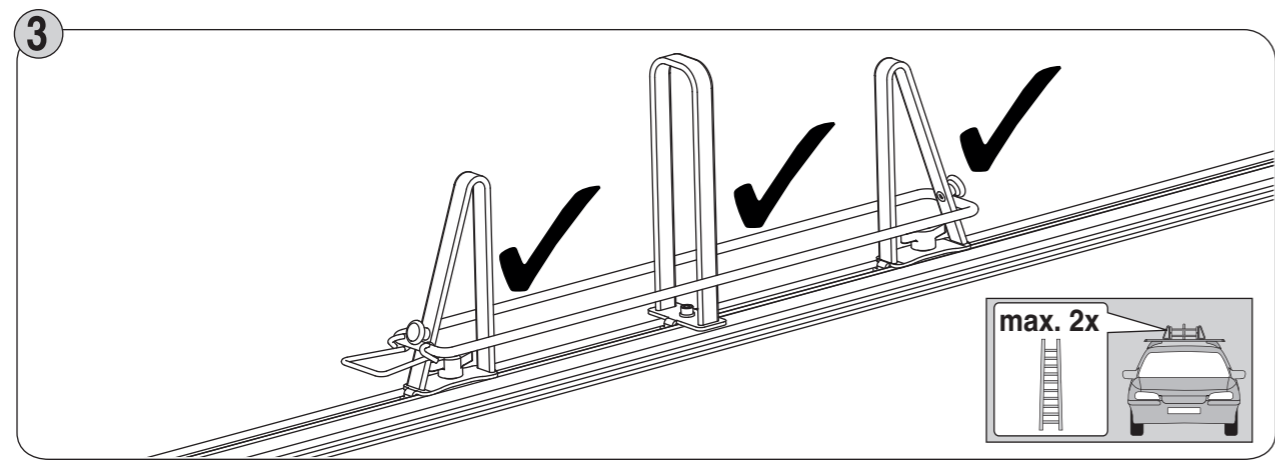

Atera

Atera

Art.-Nr. / Part-No.: 089 038

Part-No. :
089 038

2,0
kg

max. 2x

Atera
GERMAN ENGINEERING

Atera GmbH
Im Herrach 1
D-88299 Leutkirch
Internet: www.atera.de