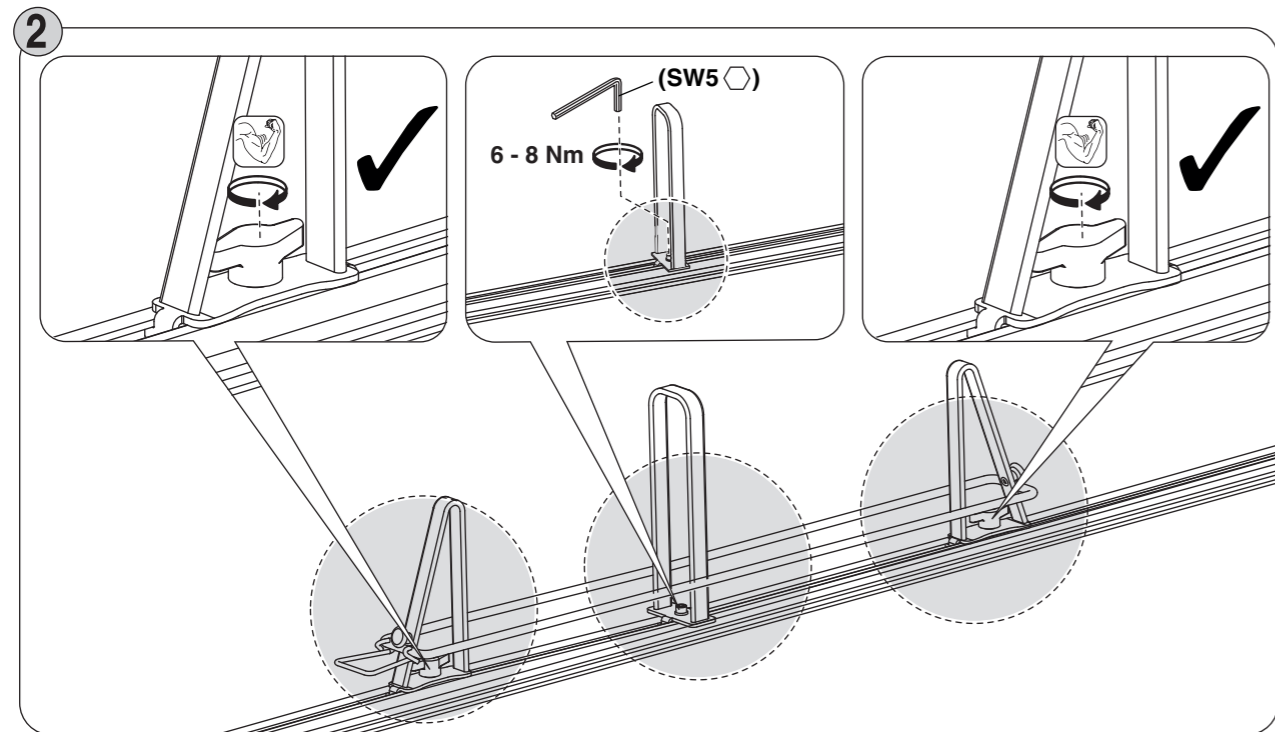

Atera

Atera

Art.-Nr. / Part-No.: 089 038

Part-No. :
089 038

2,0
kg

max. 2x

Atera
GERMAN ENGINEERING

Atera GmbH
Im Herrach 1
D-88299 Leutkirch
Internet: www.atera.de