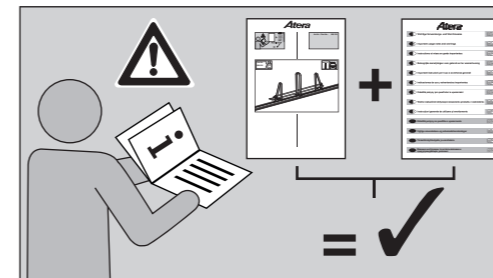

Atera

Atera

Art.-Nr. / Part-No.: 089 038

Part-No. :
089 038

2,0
kg

max. 2x

Atera
GERMAN ENGINEERING

Atera GmbH
Im Herrach 1
D-88299 Leutkirch
Internet: www.atera.de