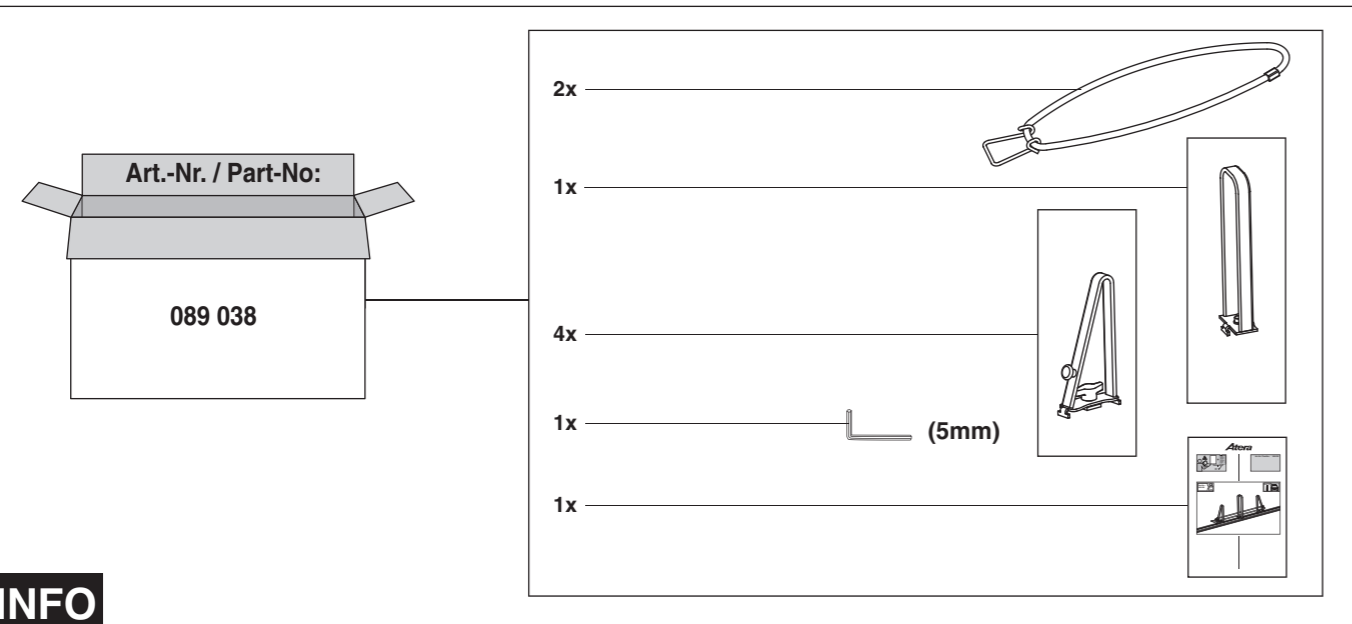

D Änderungen bezüglich Konstruktion, Ausstattung, Farbe sowie Irrtum bleiben vorbehalten. Abbildungen sind unverbindlich.
GB Right reserved to make changes to design, configuration and colour-errors and omissions excepted. The illustrations are non-binding
F Sous réserve de modifications de la construction, de l'équipement et de la couleur. Sous réserve d'erreurs. Les illustrations ne sont pas contractuelles.
NL Wijzigingen in de constructie, uitrusting, kleur en vergissingen blijven voorbehouden. Afbeeldingen zijn vrijblijvend.
I Ci si riserva il diritto di apportare modifiche in relazione alla struttura, all'equipaggiamento e al colore, nonché la possibilità di errori e omissioni. Le illustrazioni fornite non sono vincolanti.
E Reservado el derecho a realizar cambios relacionados con la construcción, el equipamiento, el color y debido a error. Las figuras son sin compromiso.
CZ Změny týkající se konstrukce, vybavení, barvy a chyb jsou vyhrazeny. Vyobrazení jsou nezávazná.
PL Zastrzega się prawo wprowadzania zmian konstrukcji, wyposażenia, koloru a także możliwość pomyłki. Ilustracje są niewiążące.
RO Compania producătoare își rezervă toate drepturile în legătură cu construcția, echiparea, culoarea precum și cu posibilitatea unor erori. Ilustrațiile nu angajează compania.
SK Zmeny týkajúce sa konštrukcie, vybavenia, farby a chýb sú vyhradené. Vyobrazenia sú nezáväzné.
DK Ændringer vedrørende konstruktion, udstyr, farve samt fejltagelser forbeholdes. Afbildningerne er ikke bindende.
FIN Rakennetta, varustelua, väriä koskevat muutokset sekä virheet mahdollisia. Kuvat ovat sitoumuksetta.
RUS Возможны изменения конструкции, оснащения, цвета, а также ошибки. Иллюстрации приведены без обязательств.

D Ersatzteilübersicht
GB Spare part overview
F Liste des pièces détachées
NL Overzicht van de reserveonderdelen
I Panoramica pezzi di ricambio
E Resumen de piezas
CZ Přehled náhradních dílů
PL Zestawienie części zamiennych
RO Prezentarea generală a pieselor de schimb
SK Prehľad náhradných súčastí
DK Reservedeloversigt
FIN Varaosat
RUS обзор запасных частей

8830700141

882970097

9908700166

9910700004

9912700059

9904701236

9908700441

9910700004

9912700059

9922700055

(5mm)