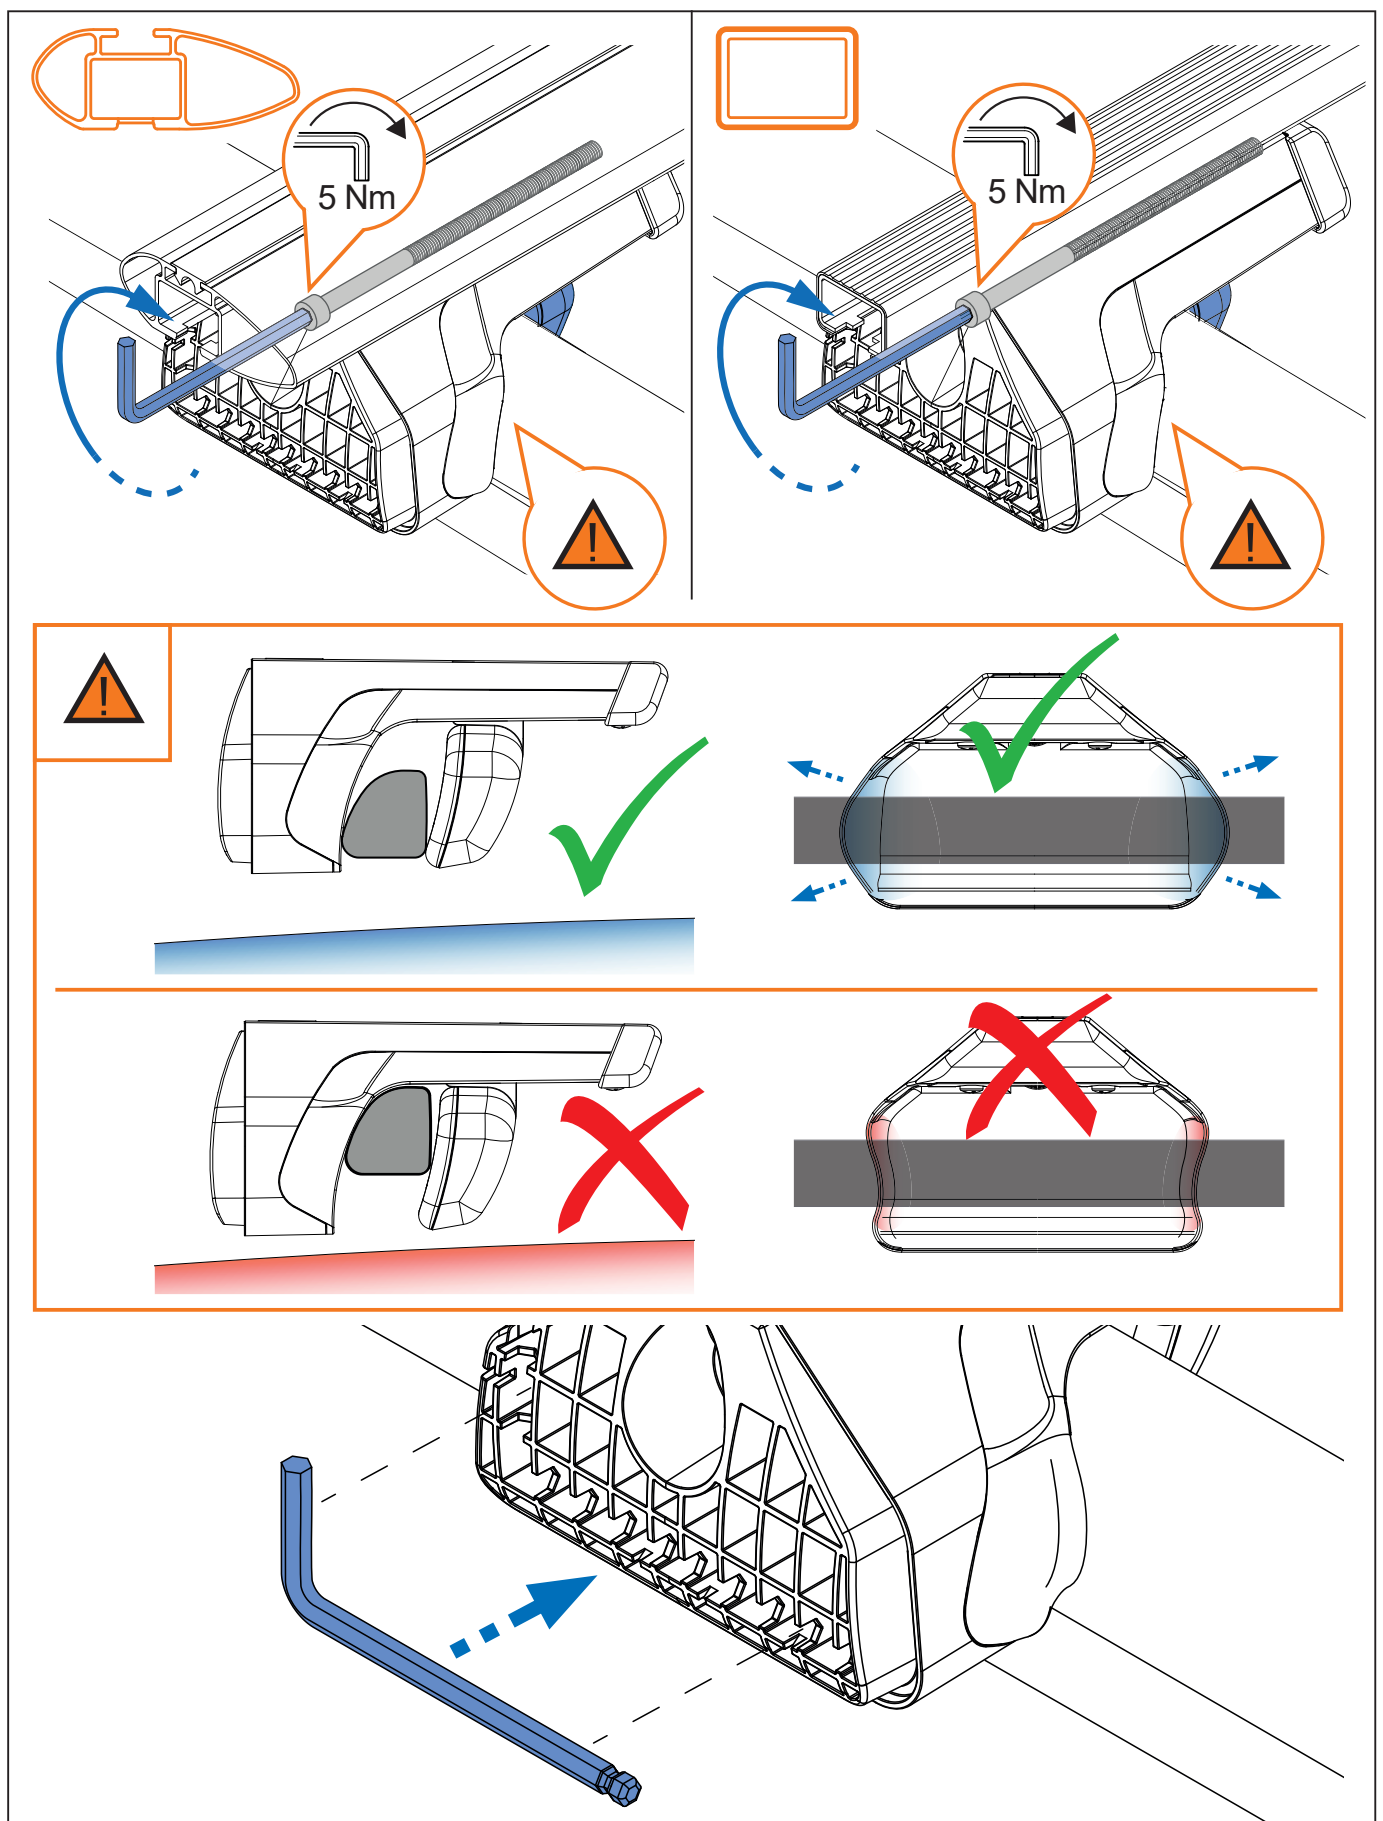

PT Este Kit de fixação deve ser utilizado com os sistemas porta cargas CRUZ!

HR Kit za montažu mora biti korišten uz CRUZ sistem krovnog nosača!

2. 

4. 

5. 

6. 