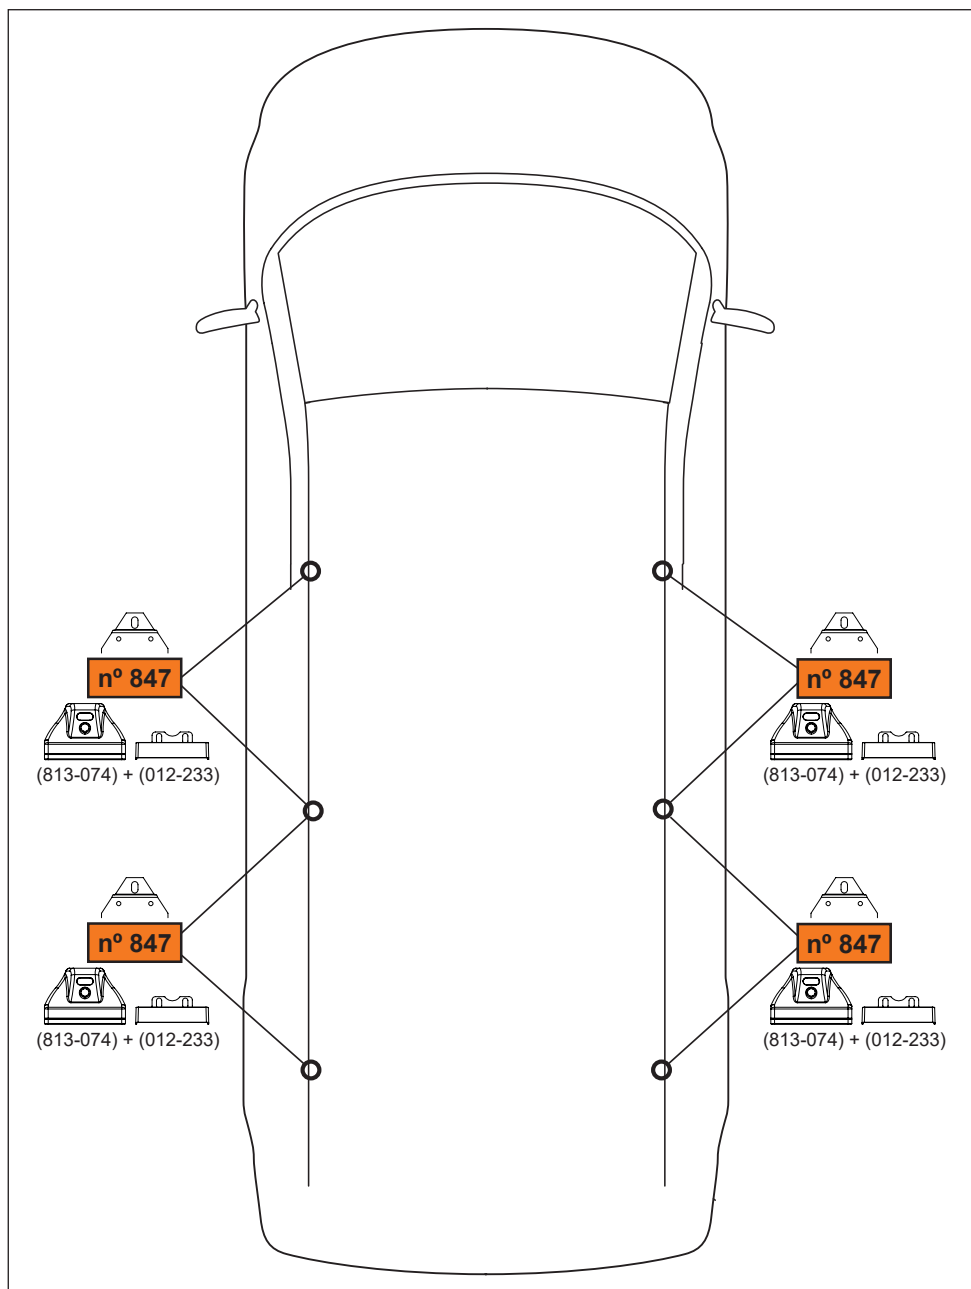

x4

(813-074)

x2

(GR) Ελέγξτε το περιεχόμενο του
πακέτου!

(TR) Paket içeriğini: Kontrol ediniz!

(RU) Содержание упаковки:
Проверьте!

(I) Contenuto della confezione:
Controllare!

(NL) Pakket inhoud: Controleer!

(SLO) Vsebina paketa: Preverite!

1x (805-028)

1x (810-114)

2.

3. 

4. 

35x35 mm

52x35 mm
Aluminium

5. 

35x35 mm

52x35 mm
Aluminium

6. 

35x35 mm

52x35 mm
Aluminium