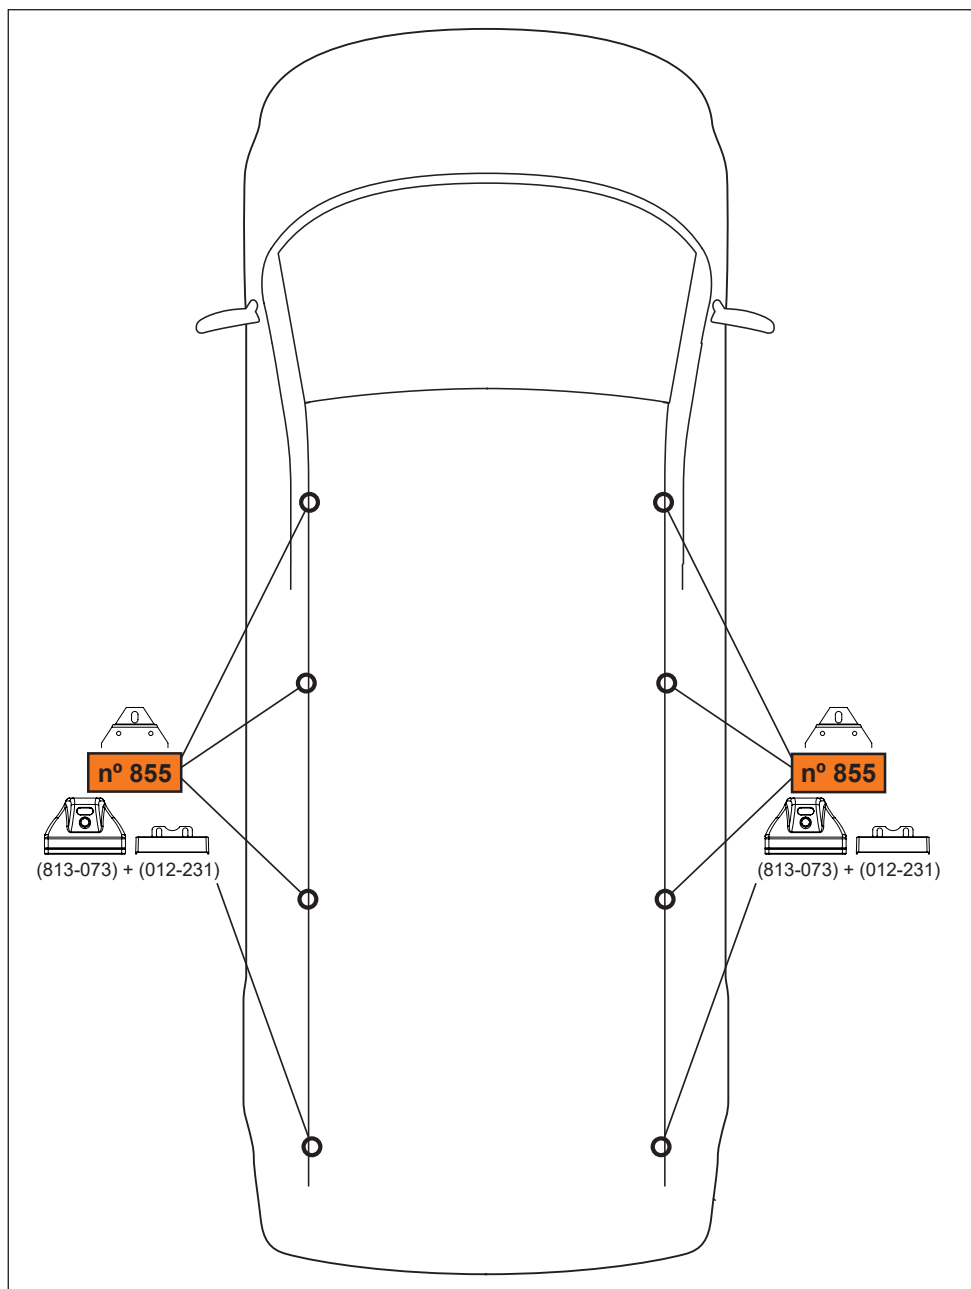

(855)

x4

(012-231)

x4

(813-073)

x3

1x (805-030)

1x (810-004)

1x (810-114)

2. 

3. 

4. 

Opcional:
Carril de techo

Optional:
T-Track

5. 

35x35 mm

52x35 mm
Aluminium

6. 

35x35 mm

52x35 mm
Aluminium

7. 

35x35 mm

52x35 mm
Aluminium