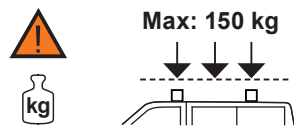

934-401

Lv7 2018-r1

Modelo-model:

Kit soportes LCV

Lote-Lot-Lot-Lot:

01-18

Peso-Weight-Poids-Gewicht:

3,34 kg