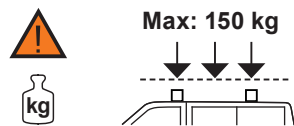

934-407

Lv7 2018-r1

Modelo-model:

Kit soportes LCV

Lote-Lot-Lot-Lot:

01-18

Peso-Weight-Poids-Gewicht:

3,30 kg