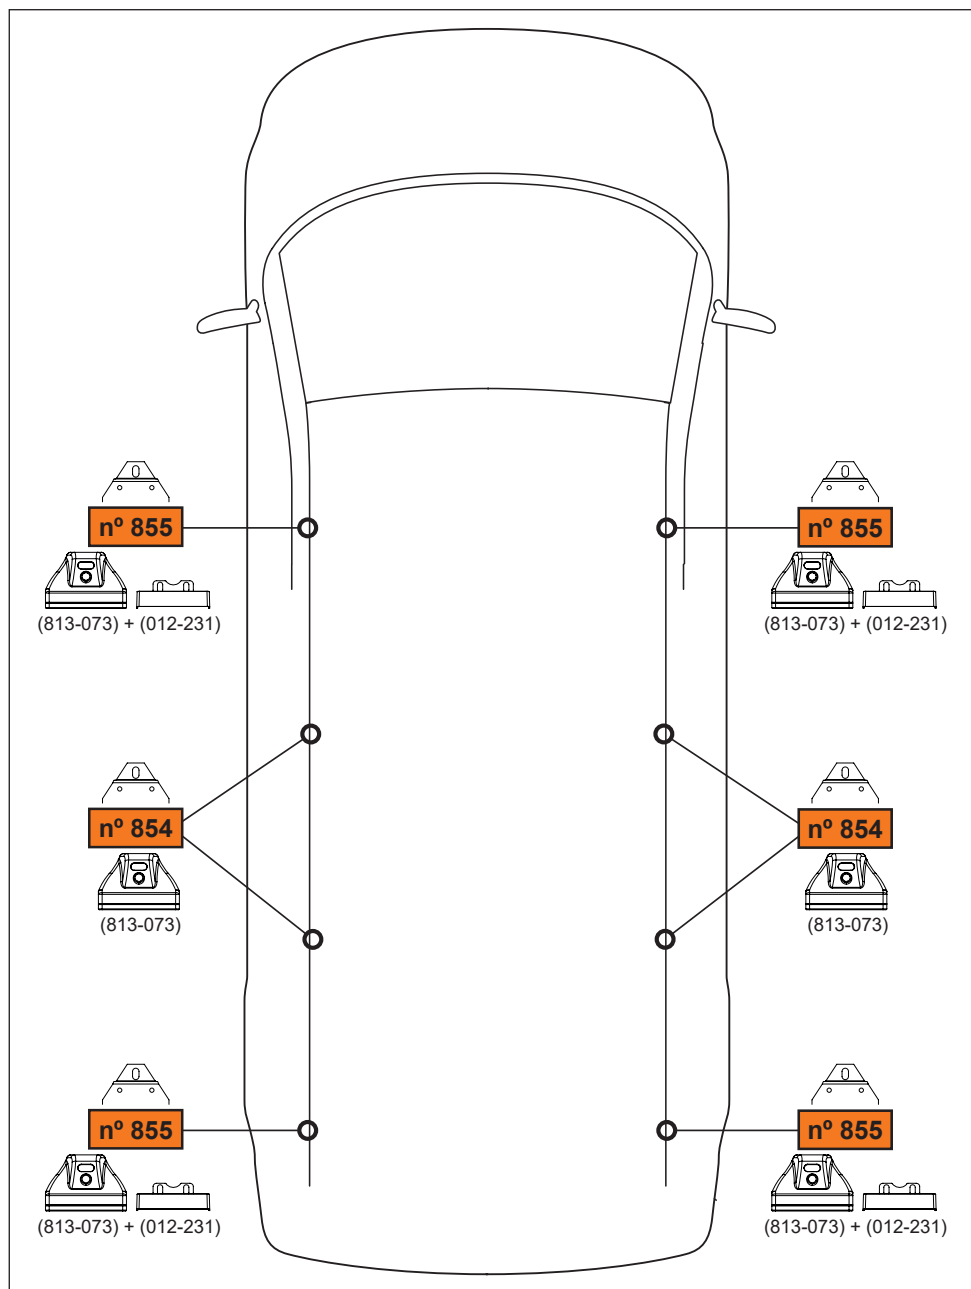

2x (854)

4x (855)

x4

(012-231)

x6

(813-073)

x3

1x (805-031)

1x (810-064)

1x (810-181)

2.

3. 

4. 

Opcional:
Carril de techo

Optional:
T-Track

5. 

50x30 mm

52x35 mm
Aluminium

6. 

50x30 mm

52x35 mm
Aluminium

7. 

50x30 mm

52x35 mm
Aluminium