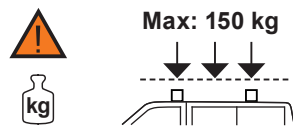

934-427

Lv7 2020-r1

Modelo-model:

Kit soportes LCV

Lote-Lot-Lot-Lot:

01-18

Peso-Weight-Poids-Gewicht:

3,05 kg