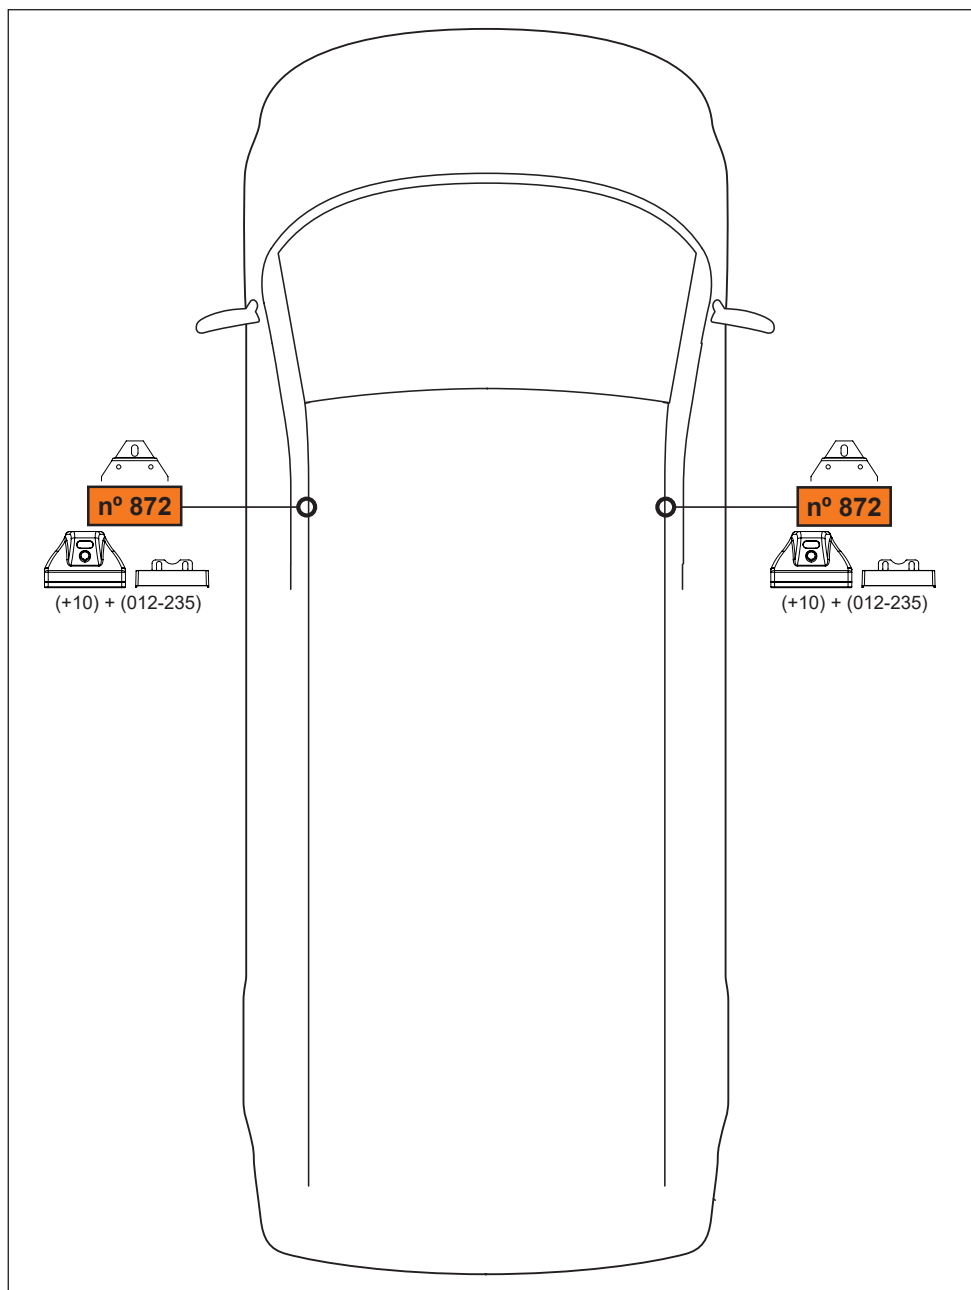

GR Ελέγξτε το περιεχόμενο του
πακέτου!

TR Paket içeriğini: Kontrol ediniz!

SI Vsebina paketa: Preverite!

2. 

3. 

4. 

50x30 mm

52x35 mm
Aluminium

5. 

50x30 mm

52x35 mm
Aluminium

6. 

50x30 mm

52x35 mm
Aluminium