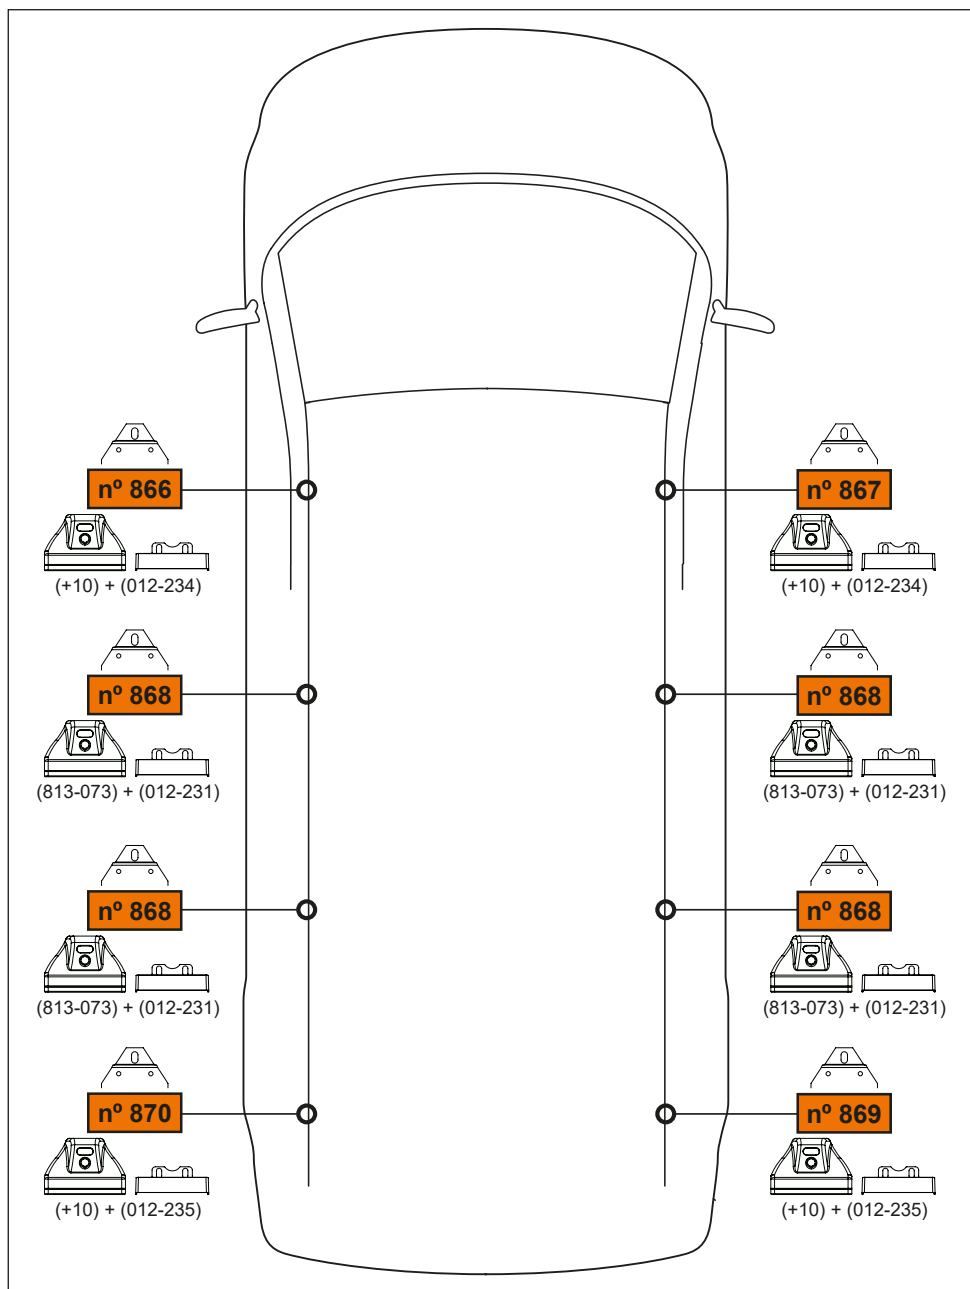

1x (810-182)

TR Paket içeriğini: Kontrol ediniz!

SI Vsebina paketa: Preverite!

2. 

50x30 mm

52x35 mm
Aluminium

pág. 3,4,5,6,7

pág. 3,4,8,9,10,11

pág. 3,4,12,13,14,15

3.

4. 

5. 

50x30 mm

52x35 mm
Aluminium

6.

50x30 mm

52x35 mm
Aluminium

7. 

50x30 mm

52x35 mm
Aluminium

8. 

L1

L2

L3