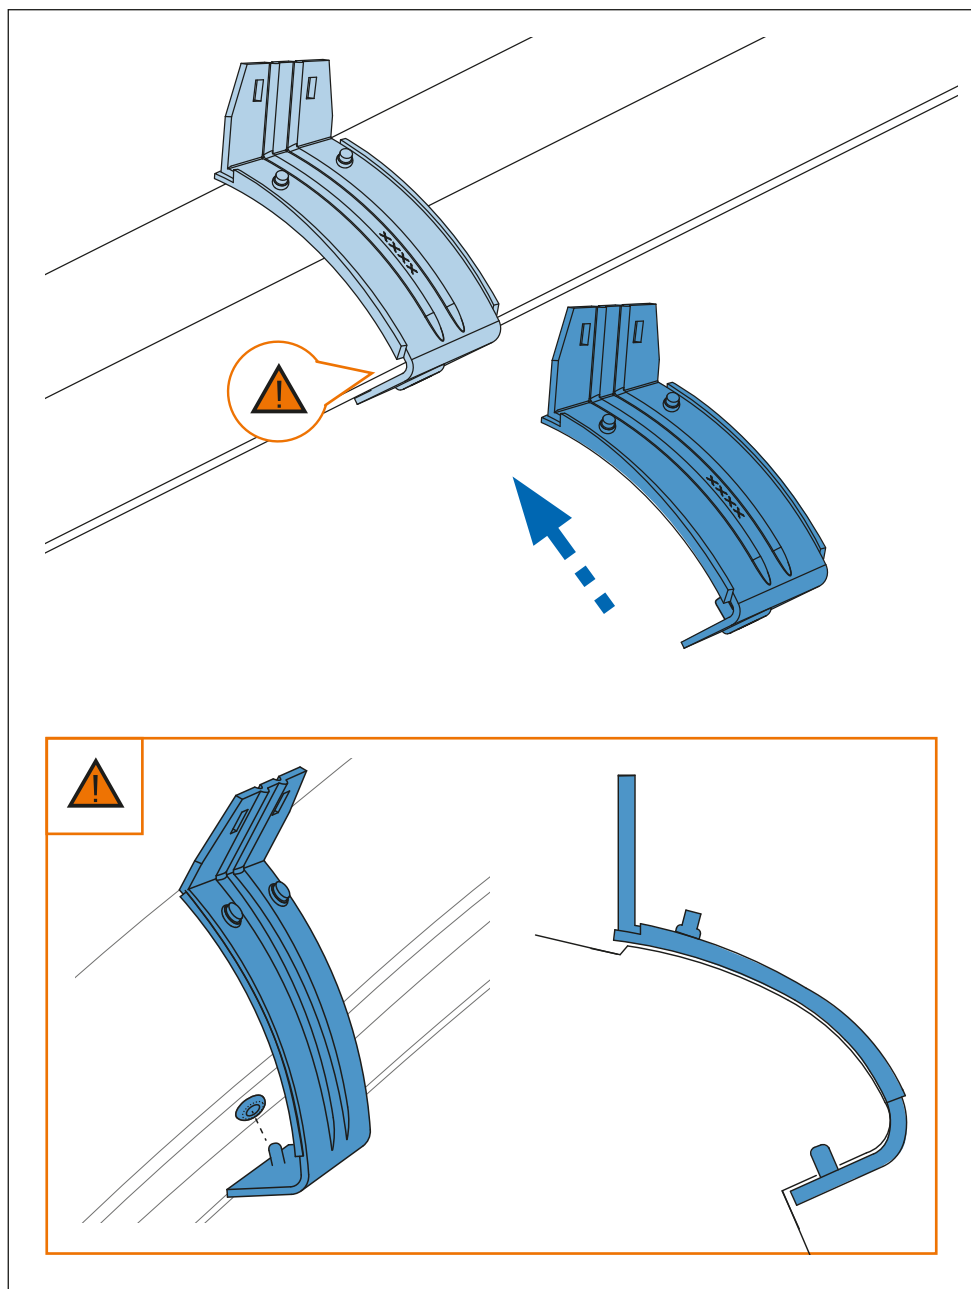

PT Este Kit de fixação deve ser utilizado com os sistemas porta cargas CRUZ!

HR Kit za montažu mora biti korišten uz CRUZ sistem krovnog nosača!

2.

3. 

4. 

5. 

6. 

7. 