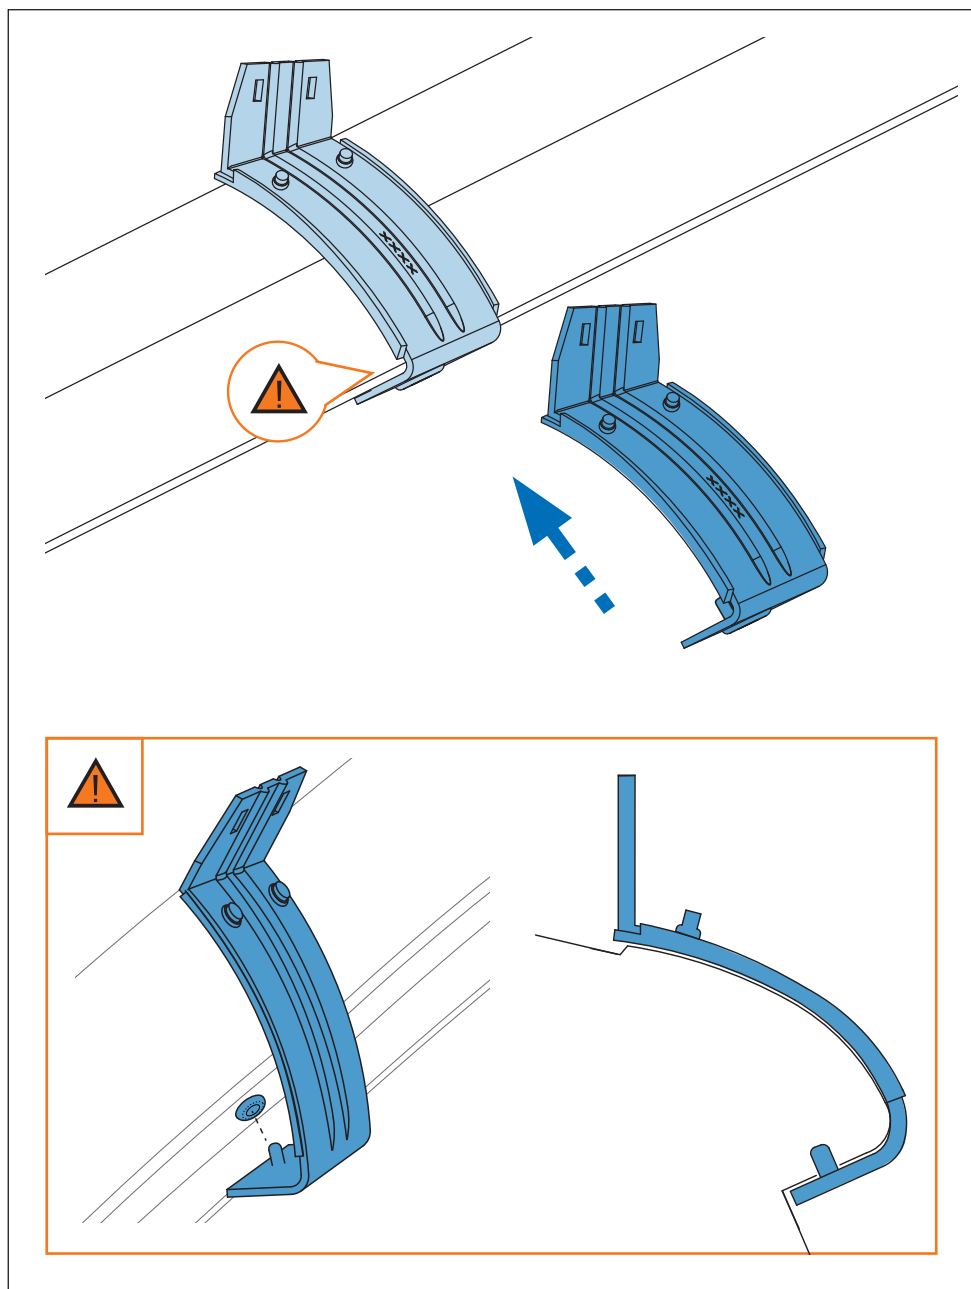

PT Este Kit de fixação deve ser utilizado com os sistemas porta cargas CRUZ!

HR Kit za montažu mora biti korišten uz CRUZ sistem krovnog nosača!

2.

3. 

4. 

5. 

6. 

7. 