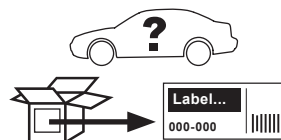

## Optiplus FIX

Lote-Lot-Lot-Lot:

**01-21**

Peso-Weight-Poids-Gewicht:

**0,71 kg**

Kit tipo (Certificación)  
Kit type (Certification)  
Kit type (Certificat)  
Kit Typ (Zertifizierung)

**C**

CEE - EEC type approval: