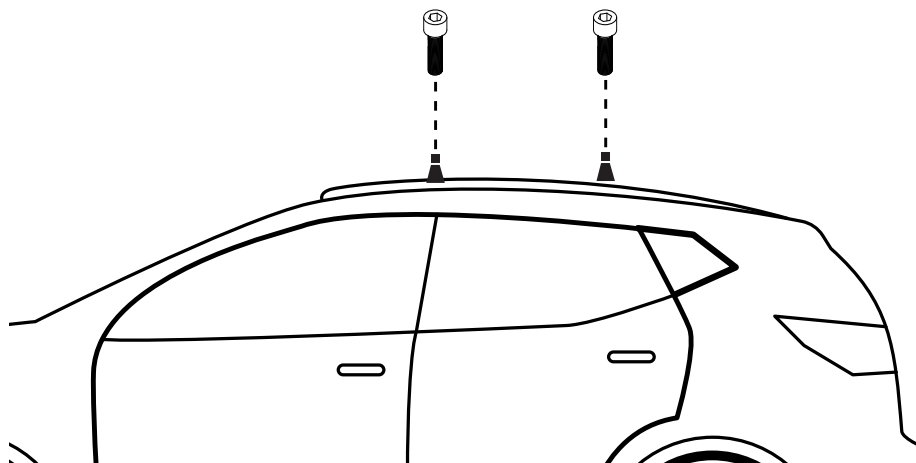

PT Este Kit de fixação deve ser utilizado com os sistemas porta cargas CRUZ!

HR Kit za montažu mora biti korišten uz CRUZ sistem krovnog nosača!

2.

3. 

Cruz Airo Fuse

4,5,6

Cruz Airo FIX / Cruz Oplus S-FIX

7,8,9