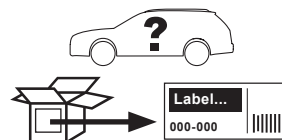

936-501

Lv7 2018-r1

Modelo-model:

Cruz Optiplus Rail FIX

Lote-Lot-Lot-Lot:

01-18

Peso-Weight-Poids-Gewicht:

1,10 kg