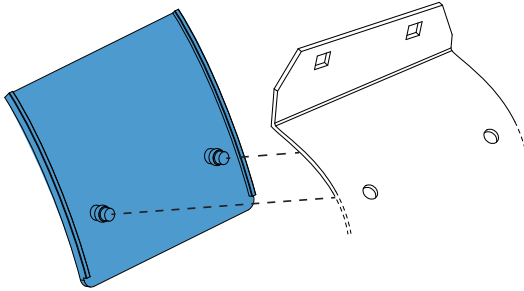

## Cruz Airo FIX / Cruz Oplus S-FIX

**9,10,11,12,13,14**

	x (mm)	y (mm)
Opel Zafira Tourer (12→)	440	700
Opel Astra ST (11→16)	540	700

4. 

Cruz Airo Fuse 

Opel Zafira Tourer (12→)

**Cruz Airo Fuse 106**

**Cruz Airo Fuse 98**