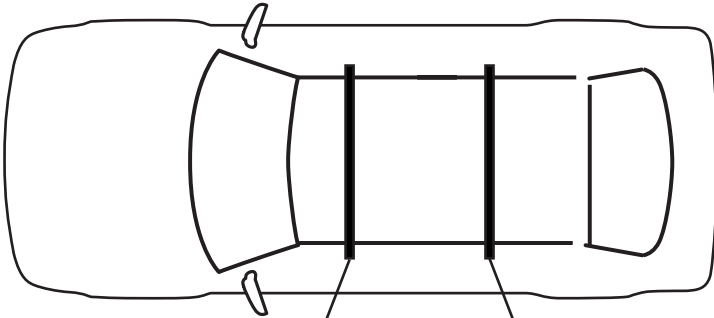

## Cruz Airo FIX / Cruz Oplus S-FIX

**9,10,11,12,13,14**

	x (mm)	y (mm)
Opel Zafira Tourer (12→)	440	700
Opel Astra ST (11→16)	540	700

4. 

Cruz Airo Fuse 

Opel Zafira Tourer (12→)

**Cruz Airo Fuse 106**

**Cruz Airo Fuse 98**