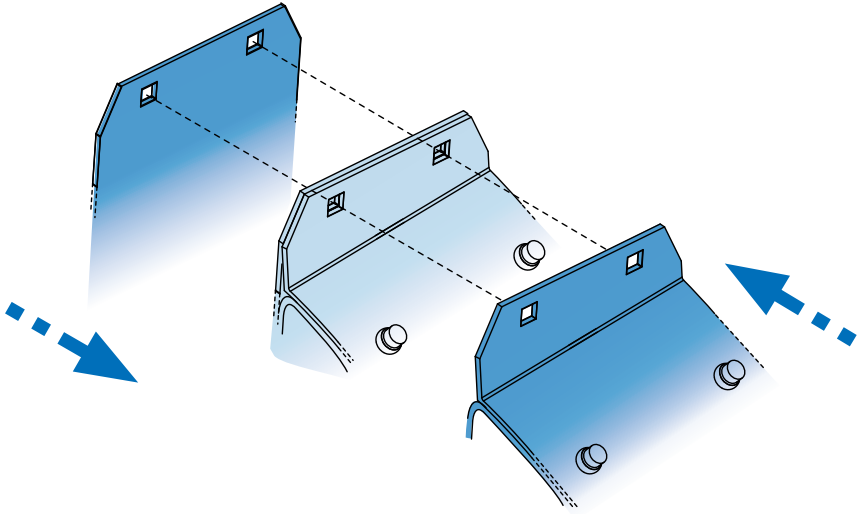

5.

Cruz Airo Fuse