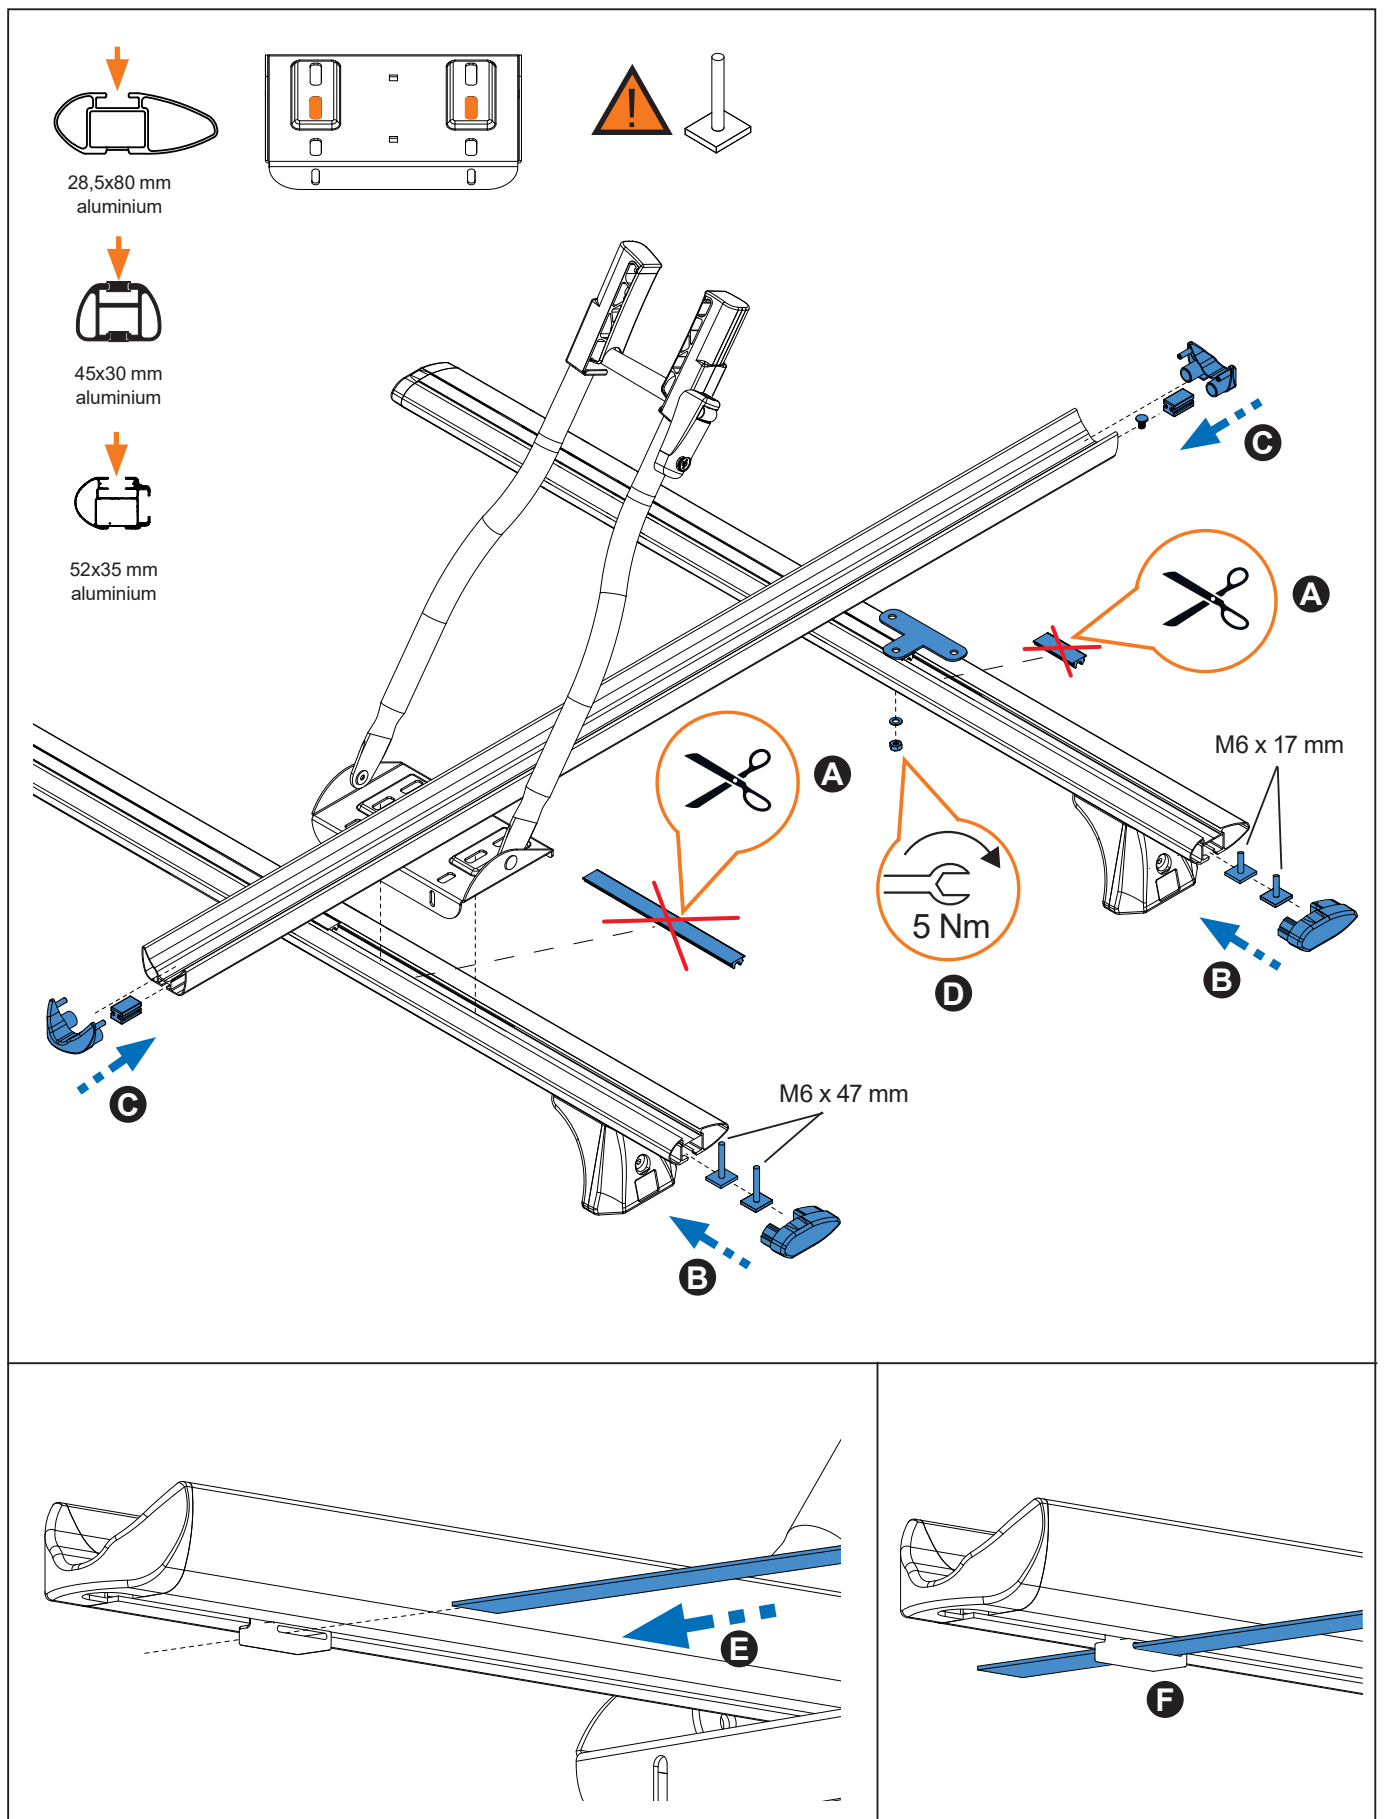

(E)	Instrucción de montaje ¡Leer primero!	Portabicicletas de techo
(GB)	Assembly instructions Read first!	Roof bike carrier
(F)	Instruction de montage Lire en premier!	Porte-vélos de toit
(D)	Montageanleitung Zuerst lesen!	Dachfahrradträger
(PT)	Instruções de montagem Ler primeiro!	Porta-bicicletas de tejadilho
(PL)	Instrukcja montażu Najpierw przeczytaj!	Dachowy bagażnik rowerowy
(CZ)	Montážní návod Čtěte pozorně!	Strešní nosiče
(HU)	Szerelési Utasítás Először olvassd el!	Kerékpártartó tetőre
(RO)	Instructiuni de montaj Intai cititi!	Dodatak za biciklu za krovni nosač
(HR)	Detaljne upute Prvo procitati!	Suport din otel pentru bicicleta
(GR)	Διαβάστε προσεκτικά τις Οδηγίες Συναρμολόγησης!	Μπάρα οροφής Ποδηλάτου
(TR)	Öncelikle montaj: Talimatlarını okuyunuz!	Araç üstü bisiklet taşıyıcı
(RU)	Инструкции по монтажу Сначала прочитайте!	Устройство для перевозки лыж на крыше автомобиля
(I)	Istruzioni di montaggio Leggere per primo!	Barre portabici
(NL)	Montagehandleiding Eerst lezen!	Fietsendragers voor op het dak
(SLO)	Navodila za sestavljanje Preberite!	Strešni nosilec za kolesa

(837-008)

**Importante!
Important!
Important!
Wichtig!**

Max: 18 kg

Max: 1350 mm

Max: 90 mm

Max: 80 mm

2. 

3. 

4. 

5. 

6. 

7. 

8. 

9. 

10.

11.