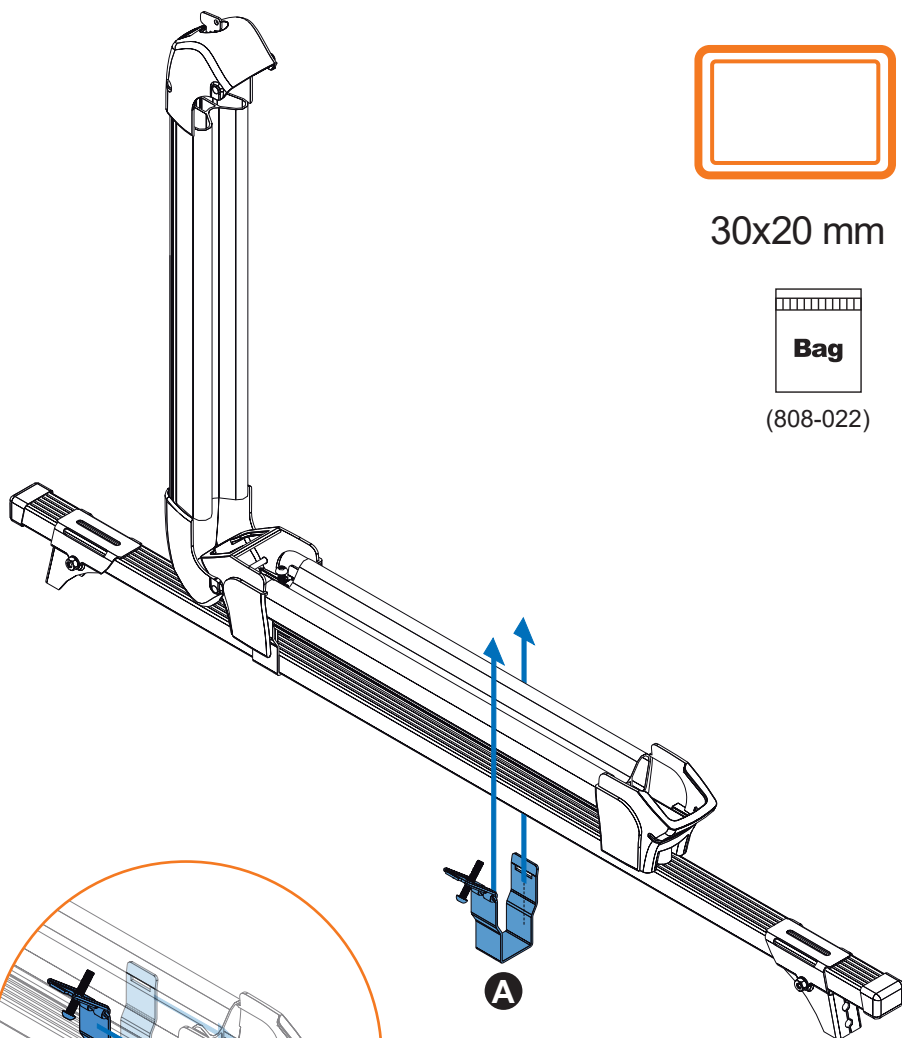

x 2

Código Code	Modelo Model	 kg	80x28'5 (mm)	45x30 52x35 (mm)	30x20 (mm)	←→ W / D (mm)	Pares de skis Pair of skis	Carga máx. Max. load	Lote Lot
940-222	Cruz Skirack-4 (837-229)	3,80 kg	•	•	•	595 / 405	4	24 kg	01/18
940-223	Cruz Skirack-6 (837-235)	4,80 kg	•	•	•	795 / 605	6	36 kg	01//18

2. 

3. 

30x20 mm

(808-022)

4. 

5.

45x30.5 mm

(857-021)

6. 

7. 

80x28.5 mm

(857-021)

8.

9. 

52x35 mm

(857-021)