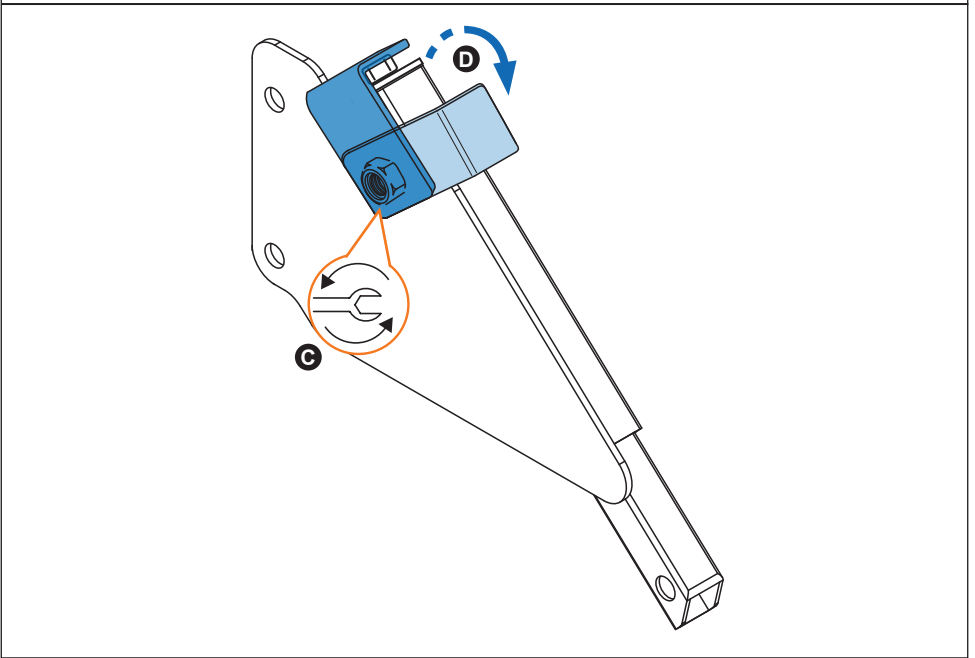

1.

(E) Contenido embalaje: ¡Verificar!

x 1

x 1

(GB) Package content: Check!

(F) Contenu d'emballage: Vérifier!

(D) Packungsinhalt: Überprüfen!

(PT) Contéudo embalagem:
Verificar!

(PL) Zawartość opakowania:
sprawdź!

(CZ) Obsah balení: Zkontrolujte!

(HU) Csomag tartalma: Ellenőrizd!

(RO) Pachetul contine: Verificati!

(HR) Sadržaj paketa: Provjeri!

(GR) Ελέγξτε το περιεχόμενο: του
πακέτου!

(TR) Paket içeriğini: Control ediniz!

(RU) Содержание упаковки:
Проверьте!

(I) Contenuto della confezione:
Controllare!

(NL) Pakket inhoud: Controleer!

(SLO) Vsebina paketa: Preverite!

Código Code					Lote Lot
941-072	1x (718-087)	1550 mm	1x (808-061)	7,90 kg	01/18
941-074	1x (718-088)	1850 mm	1x (808-061)	8,90 kg	01/18
941-076	1x (718-089)	2080 mm	1x (808-061)	9,65 kg	01/18

2.