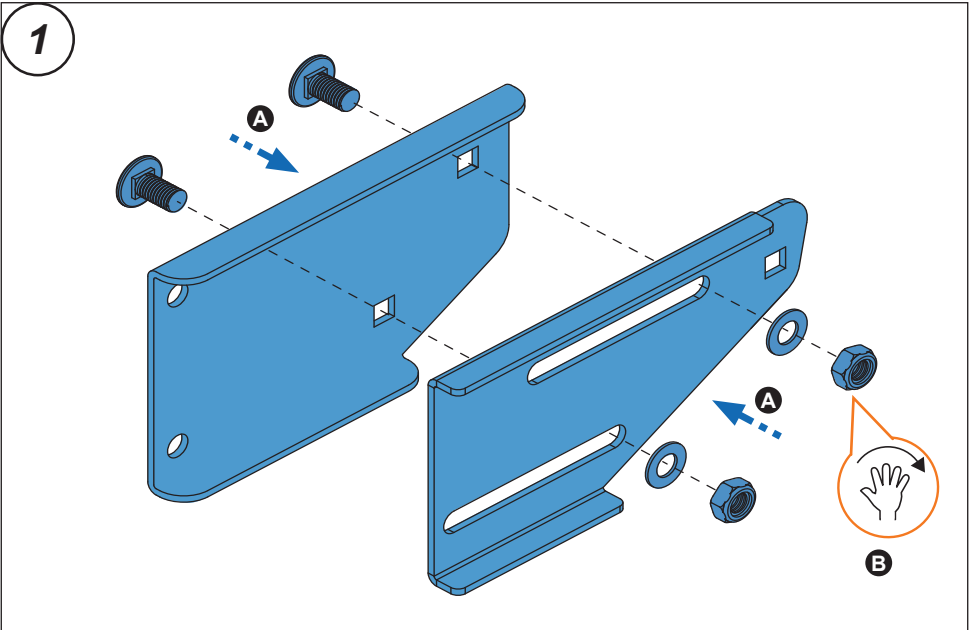

1.

(E) Contenido embalaje: ¡Verificar!

x 1

x 1

(GB) Package content: Check!

(F) Contenu d'emballage: Vérifier!

(D) Packungsinhalt: Überprüfen!

(PT) Contéudo embalagem:
Verificar!

(PL) Zawartość opakowania:
sprawdź!

(CZ) Obsah balení: Zkontrolujte!

(HU) Csomag tartalma: Ellenőrizd!

(RO) Pachetul contine: Verificati!

(HR) Sadržaj paketa: Provjeri!

(GR) Ελέγξτε το περιεχόμενο: του
πακέτου!

(TR) Paket içeriğini: Control ediniz!

(RU) Содержание упаковки:
Проверьте!

(I) Contenuto della confezione:
Controllare!

(NL) Pakket inhoud: Controleer!

(SLO) Vsebina paketa: Preverite!

Código Code					Lote Lot
941-072	1x (718-087)	1550 mm	1x (808-061)	7,90 kg	01/18
941-074	1x (718-088)	1850 mm	1x (808-061)	8,90 kg	01/18
941-076	1x (718-089)	2080 mm	1x (808-061)	9,65 kg	01/18

2.