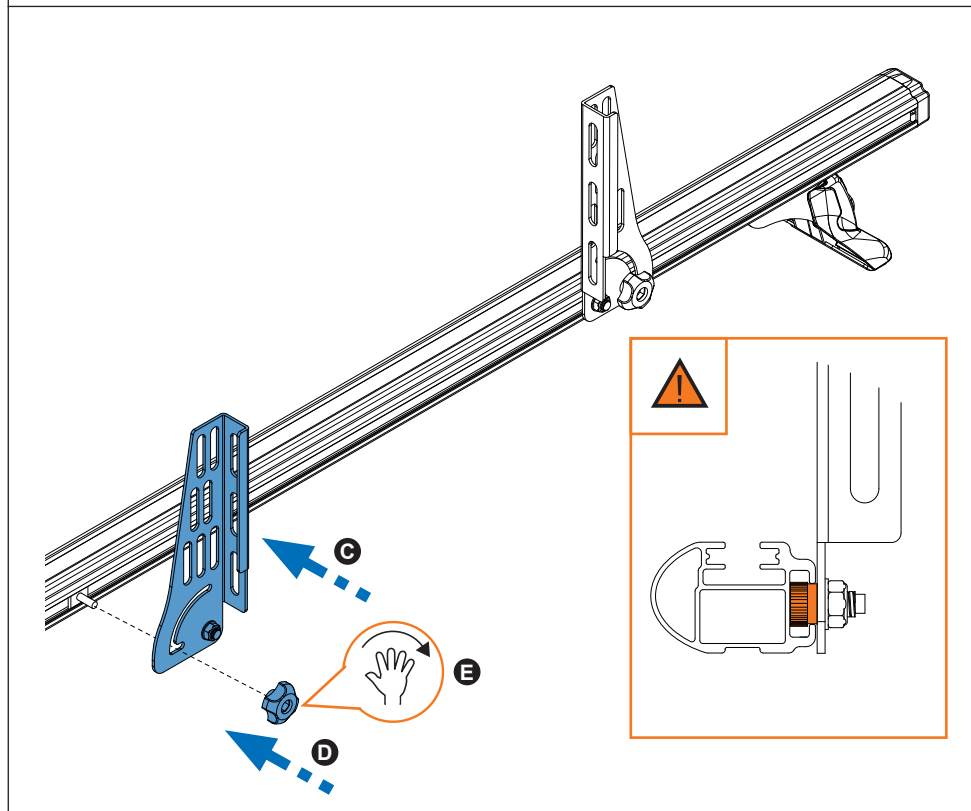

CRUZBER SA
ES-A14018311
P.I. Las Salinas II
14960 - Rute - Spain
www.cruzber.com

1.

x 1

x 1

Código Code					Lote Lot
941-400	1x (821-020) 1x (821-021)	18 cm	1x (810-148)	0,630 kg	01/17
941-401	1x (821-022) 1x (821-023)	25 cm	1x (810-148)	0,750 kg	01/17
941-410	2x (821-020) 2x (821-021)	18 cm	1x (810-149)	1,320 kg	01/17
941-411	2x (821-022) 2x (821-023)	25 cm	1x (810-149)	1,500 kg	01/17
941-420	3x (821-020) 3x (821-021)	18 cm	1x (810-151)	1,940 kg	01/17
941-421	3x (821-022) 3x (821-023)	25 cm	1x (810-151)	2,350 kg	01/17

2. 

3. 

4. 

5. 

6. 