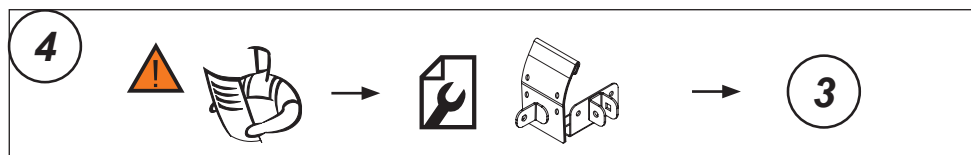

(SLO) Vsebina paketa: Preverite!

Código Code					Lote Lot
941-072	1x (718-087)	1550 mm	1x (808-061)	7,90 kg	01/18
941-074	1x (718-088)	1850 mm	1x (808-061)	8,90 kg	01/18
941-076	1x (718-089)	2080 mm	1x (808-061)	9,65 kg	01/18

2. 

3. 

4. 

5. 

5

6. 

7. 

8. 